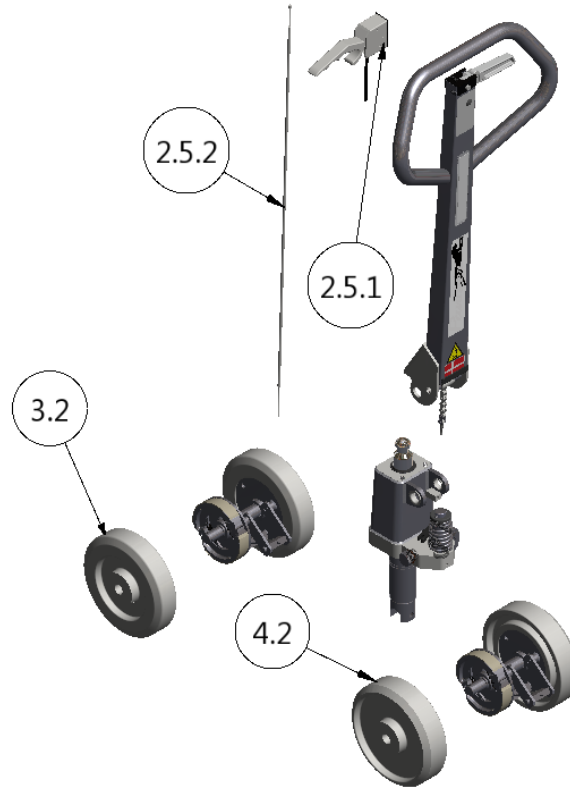

1.1 Brake

Pos	Part No	QTY	Benævnelse	Description	Bennennung
2	415396	1	Håndtag/bremse kpl Panther 2.1	Handle/brake cpl Panther 2.1	Deichsel/Brems kpl Panther 2.1
2.5	994001U	1	Betjeningsgreb f/bremse Panthe	Control lever f/brake Panther	Betrieb Griff f/Bremse Panther
2.5.2	994005	1	Bremsekabel kpl. håndbremse	Brake cable cpl. hand brake	Bremskabel Kpl. Handbremse
3	994020	1	Håndbremsekit f/Panther gummi	Handbreak kit f/Panther Rubber	Handbremse Kit/PANTHER gummi
3.2	994015	2	Gummihjul/tromle håndbremse	Wheel rubber/drum hand brake	Rad Vollgummi
4	994002	1	Håndbremsekit f/Panther vulko	Handbreak kit f/Panther Vulko	Handbremse Kit/Panther Vulko
4.2	994007	2	Vulk.hjul/tromle håndbremse	Vulk. wheel/brake cylinder	Vulk. Lenkrolle/Bremstrommel