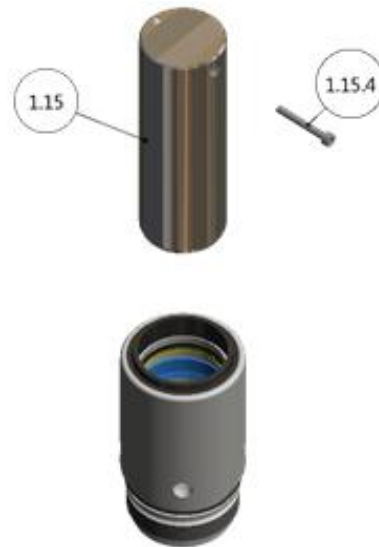

Explanation Spare parts list

Pos	Part no	QTY	Benævnelse	Description	Benennung
1	170041	1	Pumpecylinder kpl	Pump cylinder cpl	Pumpezyylinder Kpl
1.15	400655R	1	Pumpestempe kpl	Pump piston cpl	Pumpenkolben Kpl
1.15.4	912325	1	Skrue	Screw	Schraube

1.1 Brake

Pos	Part No	QTY	Benævnelse	Description	Bennennung
2	415396	1	Håndtag/bremse kpl Panther 2.1	Handle/brake cpl Panther 2.1	Deichsel/Brems kpl Panther 2.1
2.5	994001U	1	Betjeningsgreb f/bremse Panthe	Control lever f/brake Panther	Betrieb Griff f/Bremse Panther
2.5.2	994005	1	Bremsekabel kpl. håndbremse	Brake cable cpl. hand brake	Bremskabel Kpl. Handbremse
3	994020	1	Håndbremsekit f/Panther gummi	Handbreak kit f/Panther Rubber	Handbremse Kit/PANTHER gummi
3.2	994015	2	Gummihjul/tromle håndbremse	Wheel rubber/drum hand brake	Rad Vollgummi
4	994002	1	Håndbremsekit f/Panther vulko	Handbreak kit f/Panther Vulko	Handbremse Kit/Panther Vulko
4.2	994007	2	Vulk.hjul/tromle håndbremse	Vulk. wheel/brake cylinder	Vulk. Lenkrolle/Bremstrommel