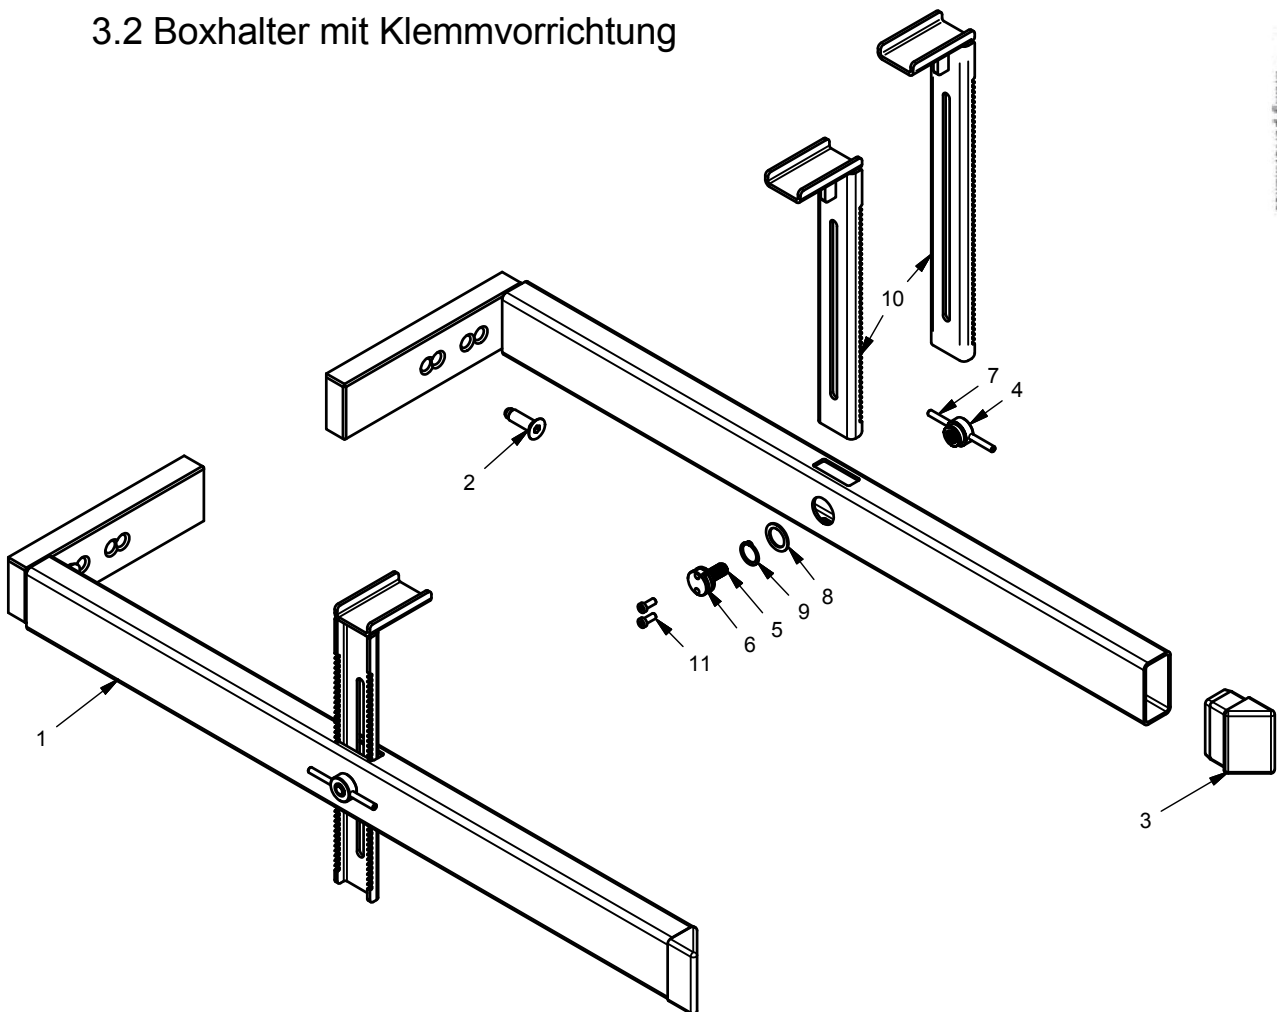

3.2 Boxhalter mit Klemmvorrichtung

Pos.	Teilnummer	Anzahl	Beschreibung	Bemerkung
1	404416	2	Box-Unterstützung	
2	404336	2	Bolzen f/Boxhalter	
3	404349	2	Kunststoff-Ende f/Boxhalter	
4	404418	2	Mutter	
5	404422	2	Spindel f/Boxhalter	
6	404420	2	Scheibe	
7	404419	4	Deichsel f/Mutter	
8	924280	2	Scheibe	
9	933280	2	Schliessring	
10	404425	2	Klemmvorrichtung kurz	
	404466	2	Klemmvorrichtung lang	
11	912820	4	Schraube