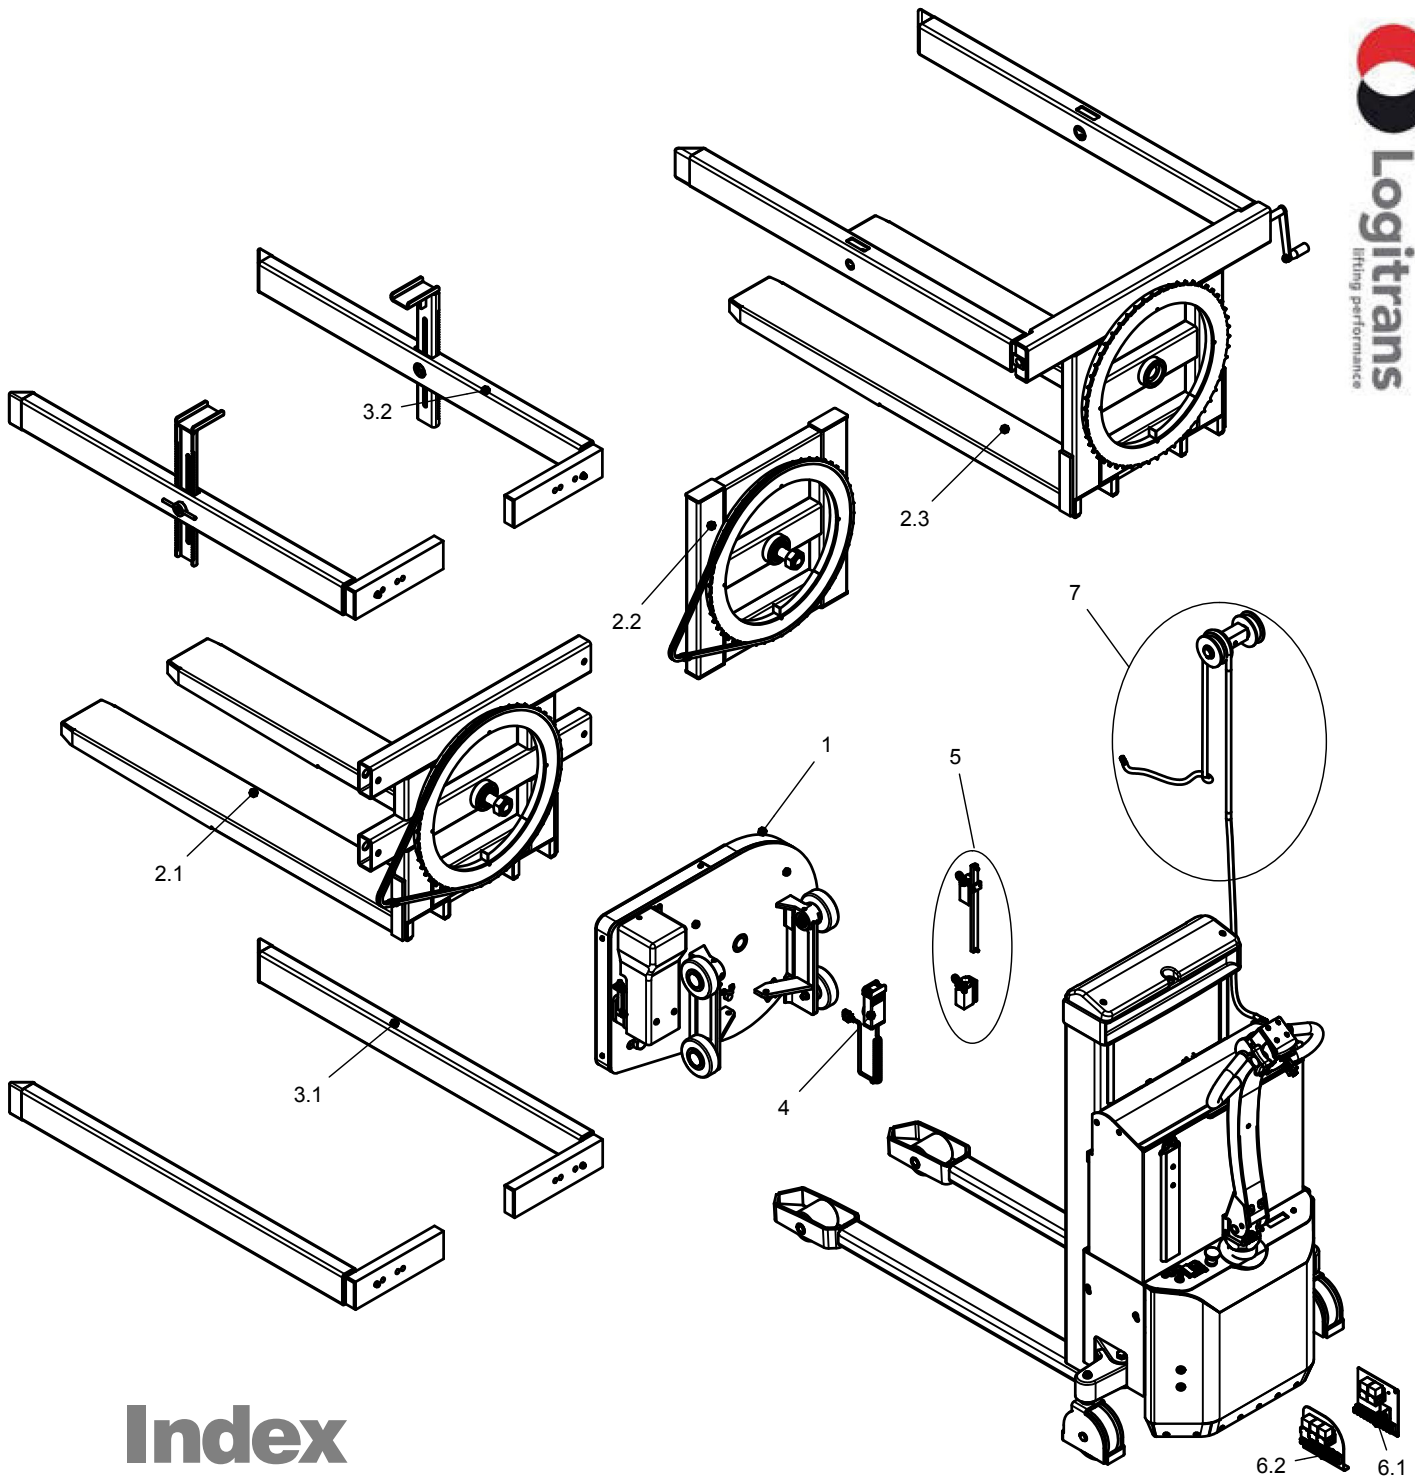

ELFR/ELFSR, ELFRA/ELFSRA SELFR/SELFSR, SELFRA/SELFSRA

Ersatzteilliste

-Ergänzung zur ELF/ELFS, SELF/SELFS Ersatzteilliste

Index

1. Rotator-Träger.....	3
2. Rotatorgabeln.....	5
2.1 Rotatorgabeln.....	5
2.2 Multikonsole.....	6
2.3 Rotatorgabeln m/einstellb. Boxhaltern....	7
3. Boxhalter.....	8
3.1 Boxhalter.....	8
3.2 Boxhalter mit Klemmvorrichtung.....	9
4. Fernbedienung.....	10
5. Endschalter.....	11
6. Relais-Platte.....	12
6.1 Relais-Platte 12V.....	12
6.2 Relais-Platte 24V.....	13
7. Teile am Wagen.....	14