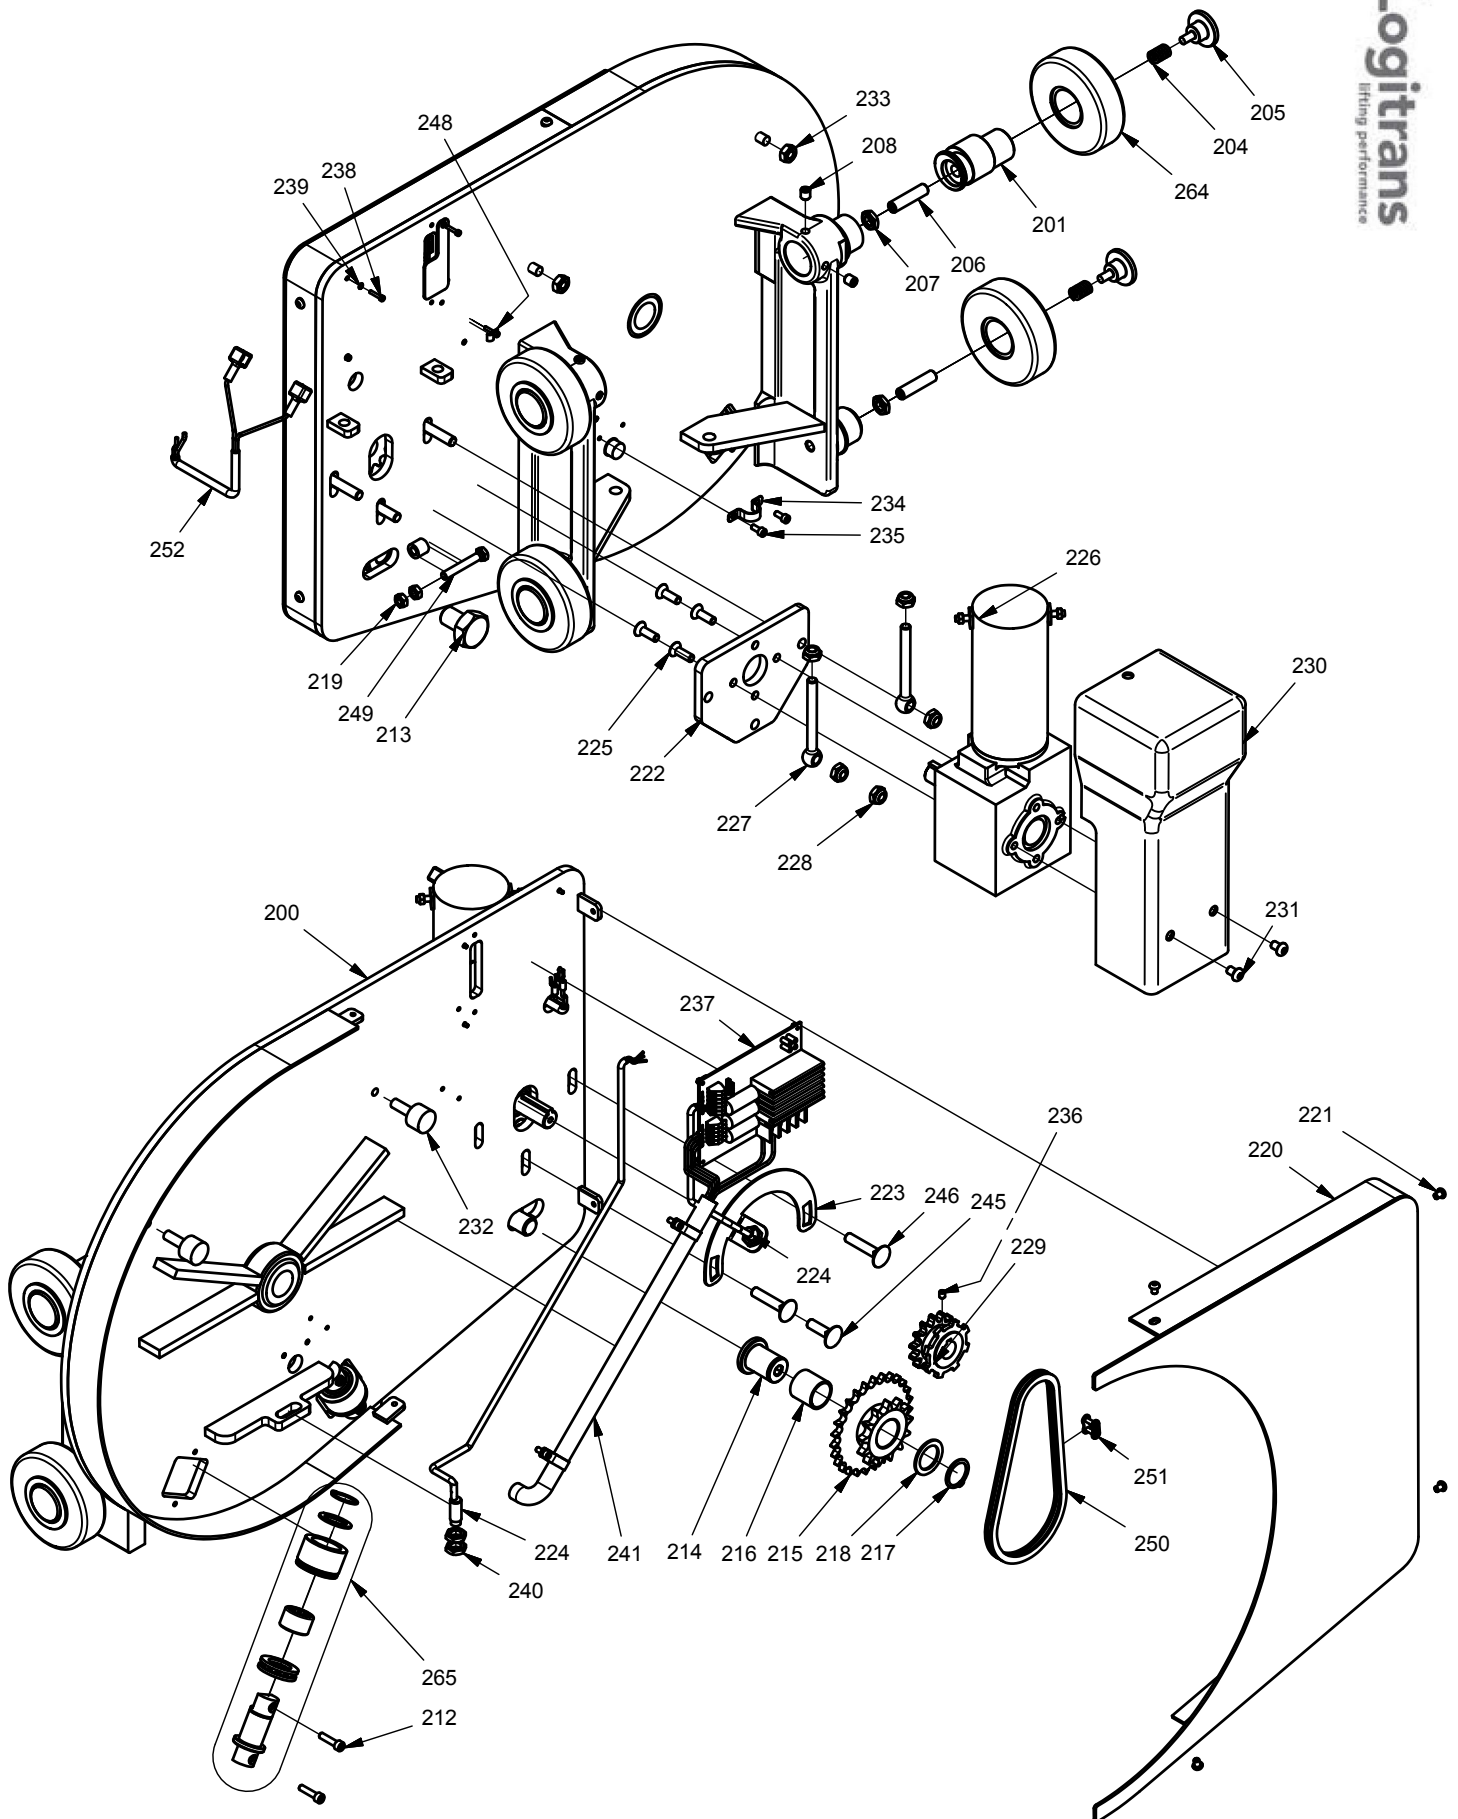

- 1: RAL 2002 (Logitrans rot)
- 2: RAL 1028 (Gelb)
- 3: Anderen RAL farbe
- 6: Schwarz

Ex. 425050-1 => 425050-1-1

Rotator-Träger

Rotator-Träger

Pos.	Teilnummer	Anzahl	Beschreibung	Bemerkung
	985250	1	Getriebemotor 12V	
200	404268	1	Konsoleplatte Kpl.	
201	404076	2	Exzentrische achse	
204	958144	4	Druckfeder	
205	420153	4	Zapfen für Gabelkonsole	
206	910250	3	Reitstockschraube	
207	920122	3	Gegenmutter	
208	910012	4	Reitstockschraube	
212	912625	4	Schraube	
213	404257	1	Kettenradbolzen	
214	404258	1	Kettenradzapfen	
215	403040	1	Kettenrad	
216	948313	1	Buchse	
217	933280	1	Schliessring	
218	924280	1	Scheibe	
219	922080	2	Mutter	
220	404267	1	Abdeckung f/Konsole-Platte	
221	919608	4	Schraube	
222	403691	1	Flansch	
223	404277	1	Halter für Abtaster	
224	985407	2	Induktiver Sensor Motorsteuer.	
225	911825	4	Schraube	
226	985260	1	Getriebemotor 24V	
227	919110	2	Augenbolzen	
228	921100	5	Gegenmutter	
229	404279	1	Kettenrad mit Scheibe	
230	404225	1	Motorabdeckung	
231	919812	2	Schraube	
232	401097	2	Bremsklotz M10x30	
233	922101	2	Mutter	
234	989058	3	Halter f/Kabel	
235	912512	6	Schraube	
236	910608	1	Reitstock Schraube	
237	985405	1	Motorsteuer	
238	912316	4	Schraube	
239	924030	4	Scheibe	
240	920120	4	Gegenmutter	
241	981211	1	Kabel	
245	919136	1	Bolzen	
246	919151	2	Bolzen	
247	404342	1	Abdeckung f/Stecker	
248	980206	1	Kabelhalter	
249	919855	1	Schraube	
250	403059	1	Kette	
251	951021	1	Kettensammler	
252	150021	1	Kabel f/Getriebemotor	
264	404073K	4	Mastrolle Ø112 m/Gleitbuchse	
265	404255R	2	Stützenrolle Ø45 Kpl.	

Rotatorgabeln

2.1 Rotatorgabeln

Pos.	Teilnummer	Anzahl	Beschreibung	Bemerkung
1	404230-3	1	Rotatorgabeln Kpl. 560x1250	
	404231-3	1	Rotatorgabeln Kpl. 680x1250	
2	403758	1	Kette	
3	951042	1	Kettensammler	
4	922300	1	Mutter	
5	945355	2	Rollenlager	
6	404260	1	Hauptachse	
7	404274	1	Abdeckungsplatte	
	404341	1	Abdeckungsplatte	
8	919610	1	Schraube	