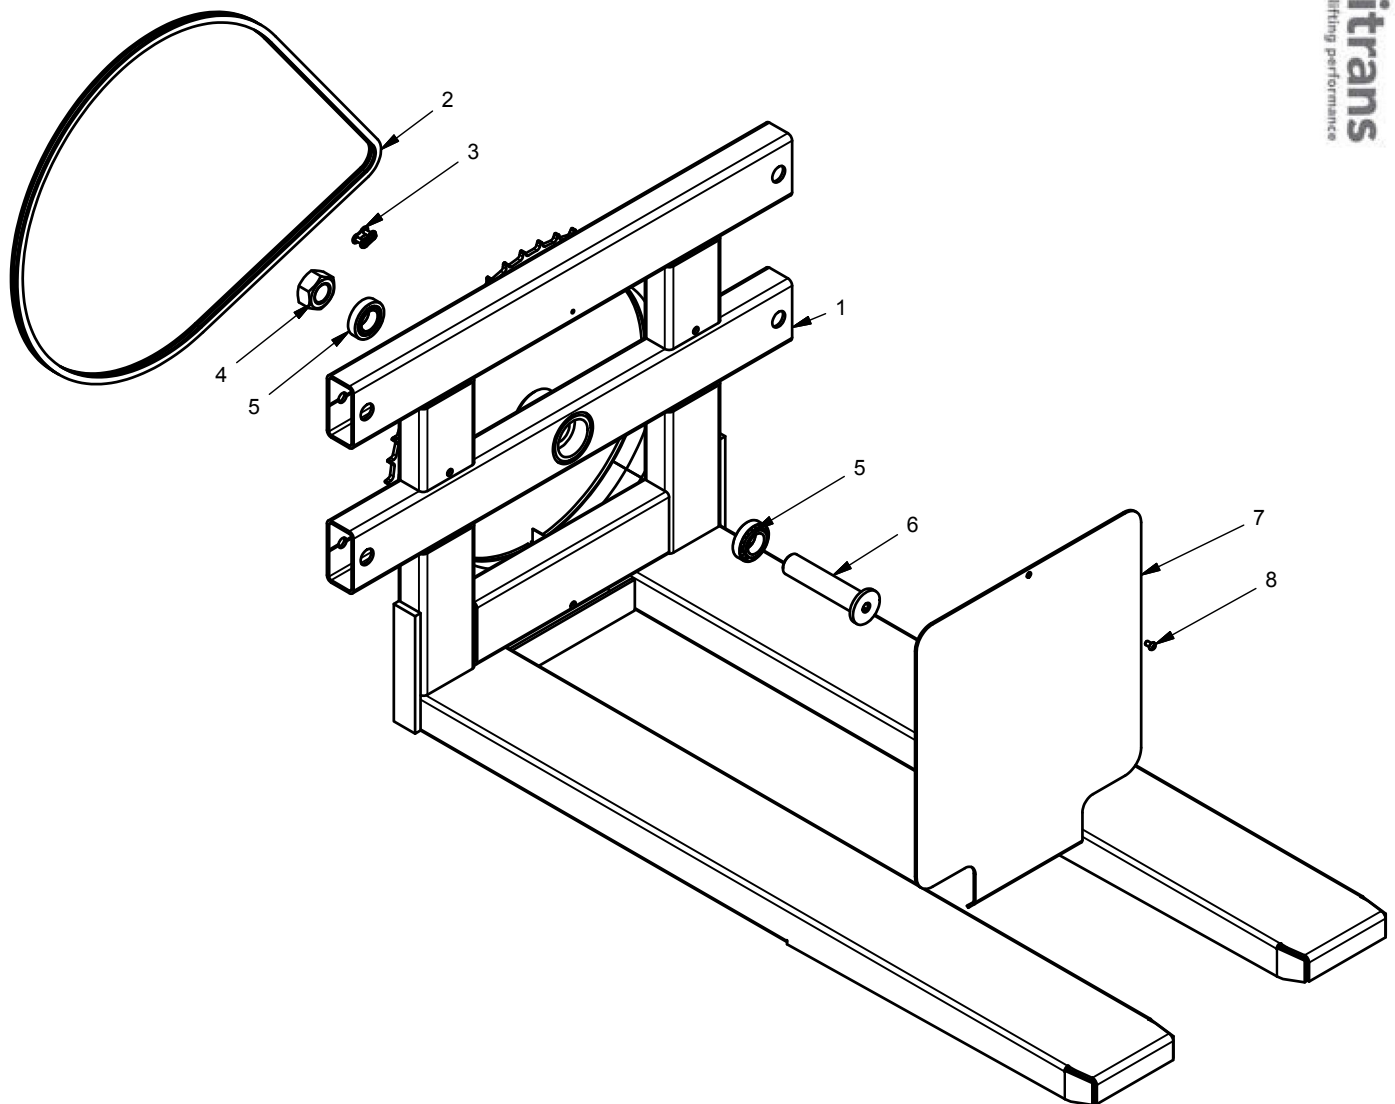

Rotatorgabeln

2.1 Rotatorgabeln

Pos.	Teilnummer	Anzahl	Beschreibung	Bemerkung
1	404230-3	1	Rotatorgabeln Kpl. 560x1250	
	404231-3	1	Rotatorgabeln Kpl. 680x1250	
2	403758	1	Kette	
3	951042	1	Kettensammler	
4	922300	1	Mutter	
5	945355	2	Rollenlager	
6	404260	1	Hauptachse	
7	404274	1	Abdeckungsplatte	
	404341	1	Abdeckungsplatte	
8	919610	1	Schraube