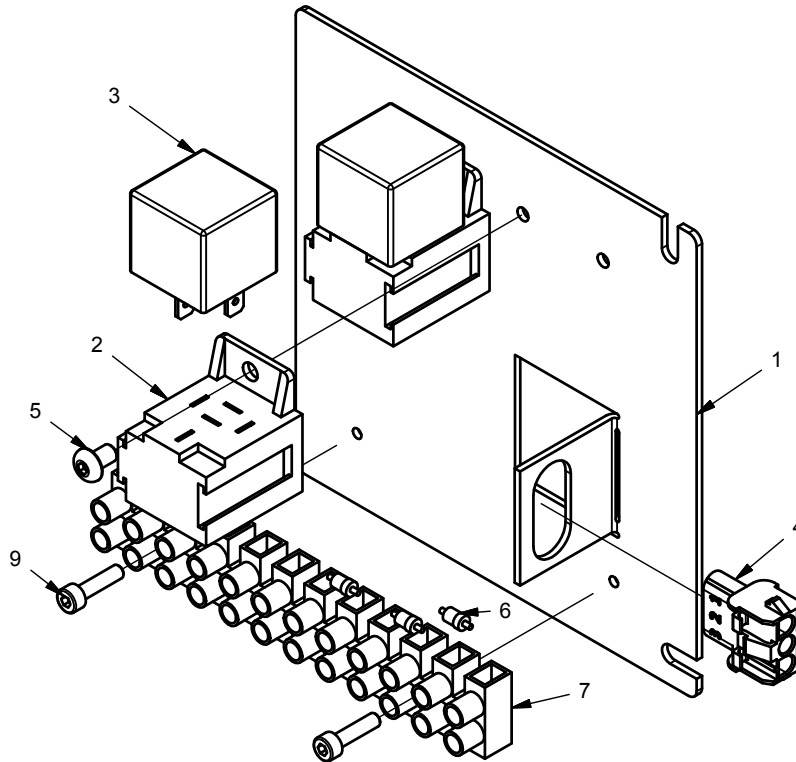

Relais-Platte

6.1 Relais-Platte 12 V

Pos.	Teilnummer	Anzahl	Beschreibung	Bemerkung
1	420158	1	Relais-Platte	
2	982058	2	Halter f. Relais	
3	982052	2	Relais 12V/30 Amp	
4	982003	1	Mehrfachstecker Weiblich	
5	919508	2	Schraube	
6	982021	3	Diode	
7	982138	1	Kronenmuffe	
9	912416	2	Schraube