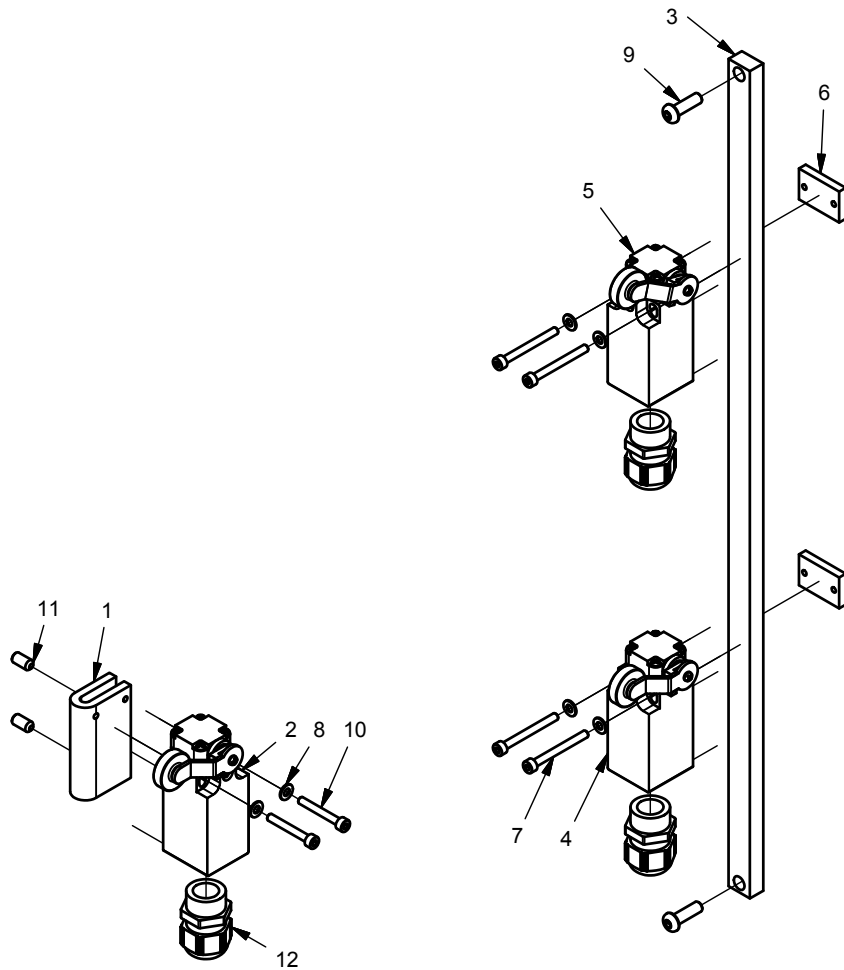

Endschalter

Pos.	Teilnummer	Anzahl	Beschreibung	Bemerkung
1	420001	1	Klemme für Endschalter	
2	982228	1	Abschalter	
3	420192-2	1	Beschlag Endschalter 1200	
	420192-3	1	Beschlag Endschalter 1400	
	420192-4	1	Beschlag Endschalter 1600	
4	982226	1	Abschalter 2NO	
5	982227	1	Rollarm 2NC	
6	420159	2	Endschalter Befestigung	
7	912440	4	Schraube	
8	924040	6	Scheibe	
9	919620	2	Schraube	
10	912430	2	Schraube	
11	910612	2	Schraube	
12	982037	3	Kabeldurchführung