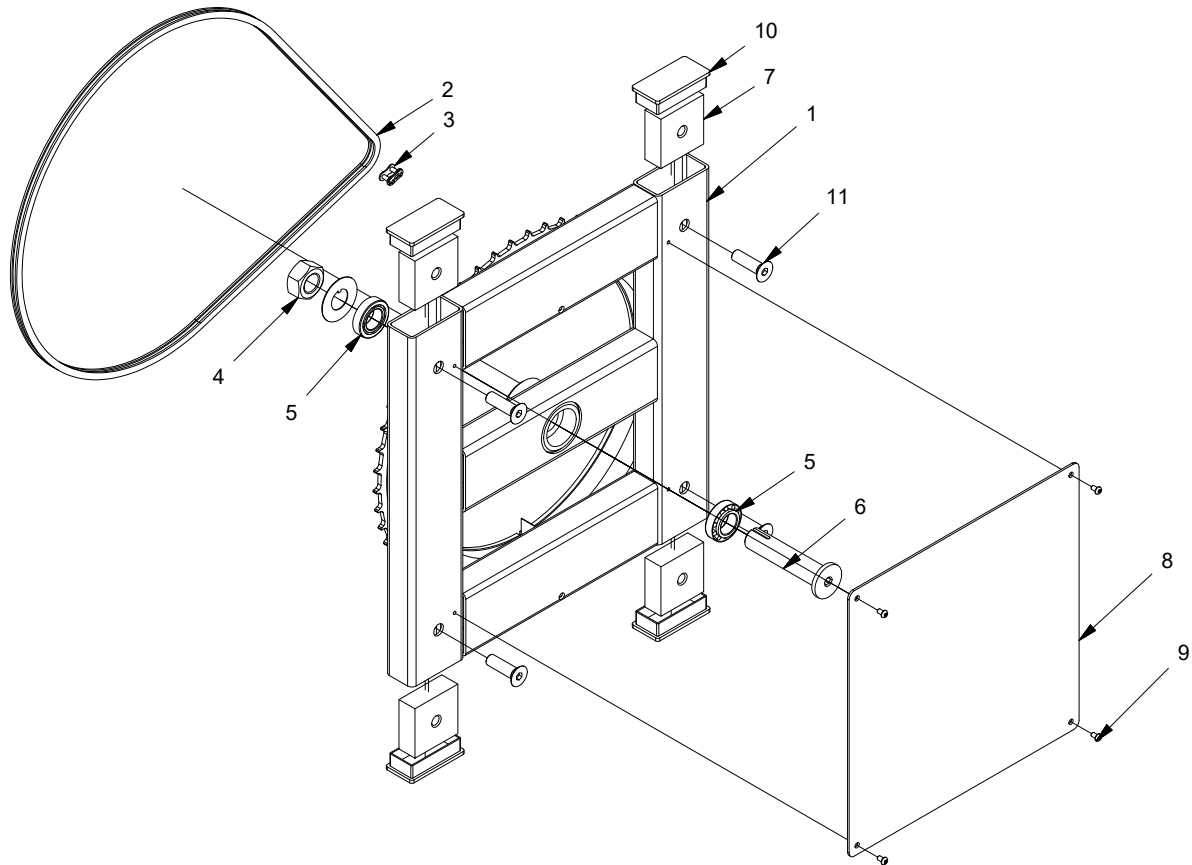

Rotatorgabeln

2.2 Multikonsole

Pos.	Teilnummer	Anzahl	Beschreibung	Bemerkung
1	404285	1	Multikonsole 560	
	404381	1	Multikonsole 680	
2	403758	1	Kette	
3	951042	1	Kettensammler	
4	922300	1	Mutter	
5	945355	2	Rollenlager	
6	404260	1	Hauptachse	
7	404351	4	Klotz	
8	403574	1	Abdeckplatte 560	
	403575	1	Abdeckplatte 680	
9	919610	4	Schraube	
10	993150	4	Deckel	
11	919650	4	Schraube	
12	404272	1	Scheibe