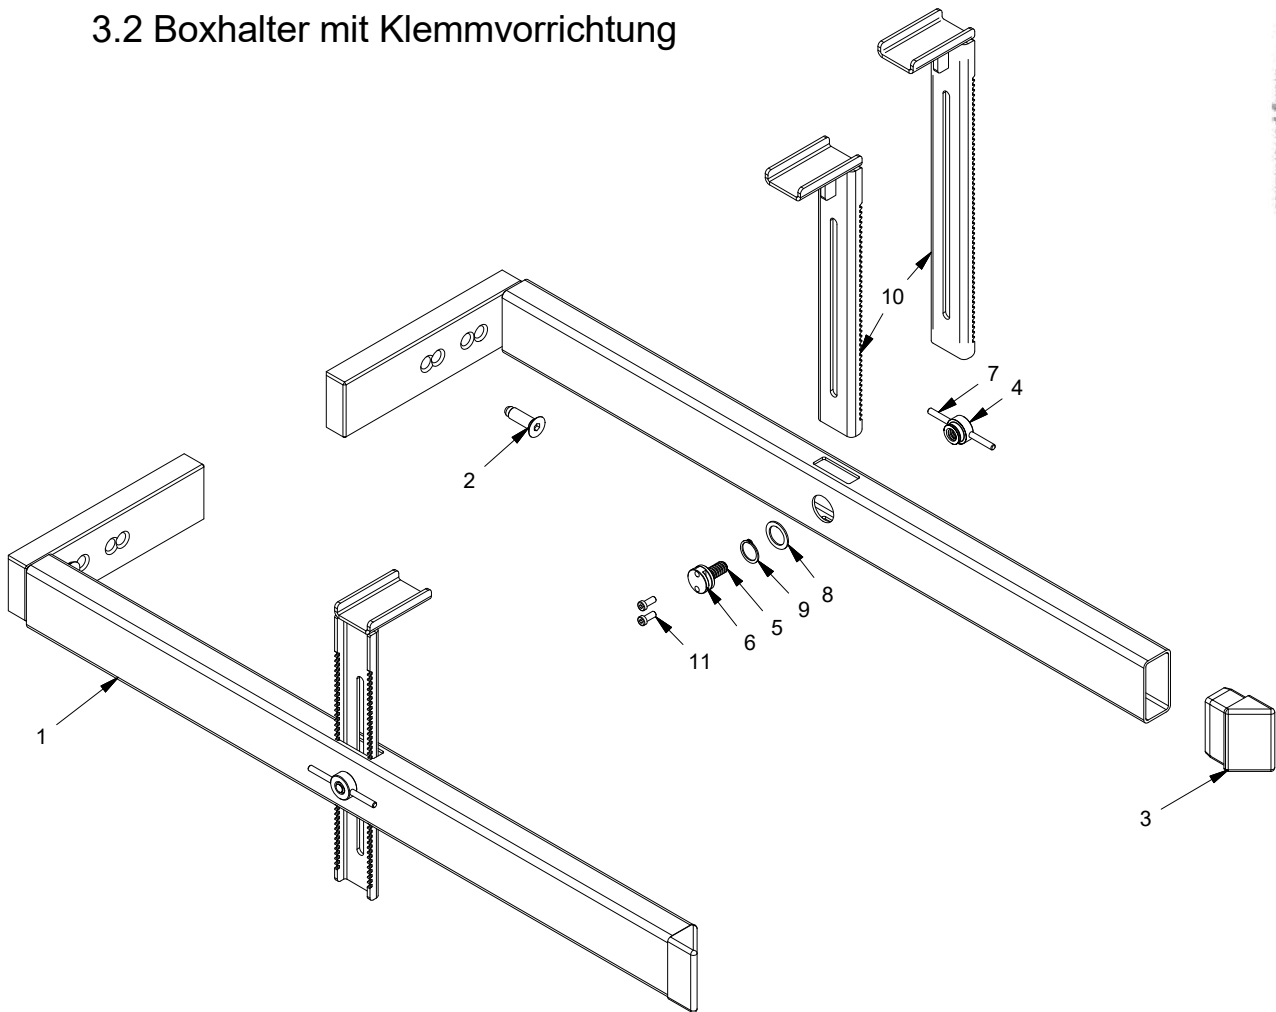

3.2 Boxhalter mit Klemmvorrichtung

Pos.	Teilnummer	Anzahl	Beschreibung	Bemerkung
1	404416	2	Box-Unterstützung	
2	404336	2	Bolzen f/Boxhalter	
3	404349	2	Kunststoff-Ende f/Boxhalter	
4	404418	2	Mutter	
5	404422	2	Spindel f/Boxhalter	
6	404420	2	Scheibe	
7	404419	4	Deichsel f/Mutter	
8	924280	2	Scheibe	
9	933280	2	Schliessring	
10	404425	2	Klemmvorrichtung kurz	
	404466	2	Klemmvorrichtung lang	
11	912820	4	Schraube