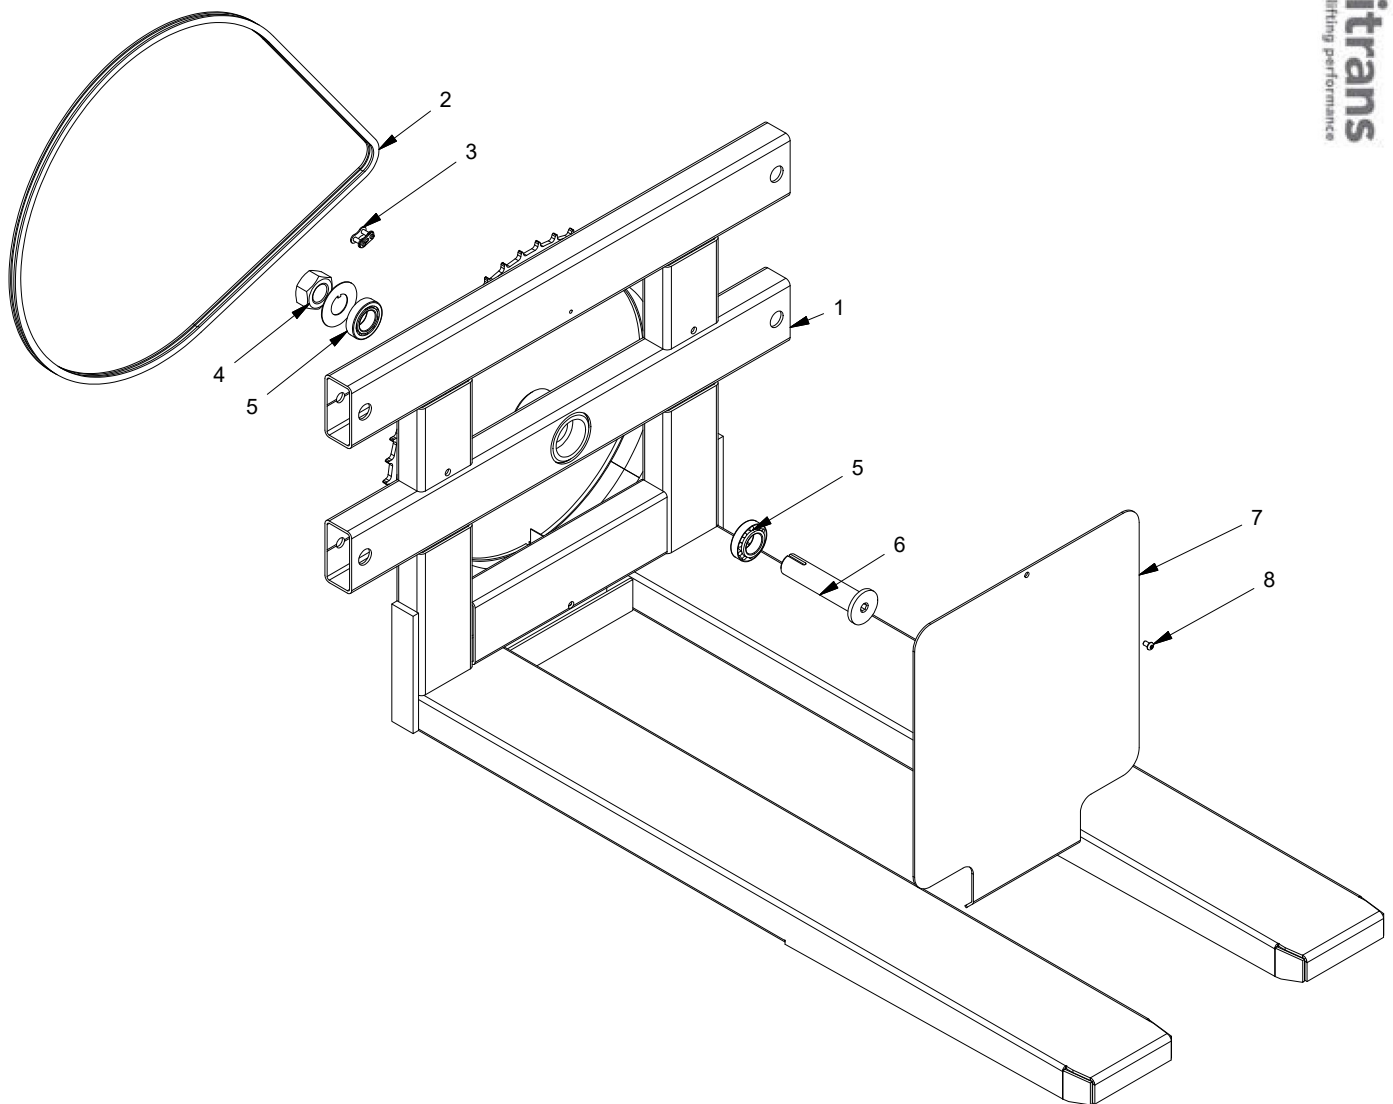

- 1: RAL 2002 (Logitrans rot)
- 2: RAL 1028 (Gelb)
- 3: Anderen RAL farbe
- 6: Schwarz

Ex. **425050-1** => 425050-1-1

Rotator-Träger

Rotator-Träger

Pos.	Teilnummer	Anzahl	Beschreibung	Bemerkung
200	404268	1	Konsoleplatte Kpl.	
201	404076	2	Exzentrische achse	
204	958144	4	Druckfeder	
205	420153	4	Zapfen für Gabelkonsole	
206	910250	3	Reitstockschraube	
207	920122	3	Gegenmutter	
208	910012	4	Reitstockschraube	
212	912625	4	Schraube	
213	404257	1	Kettenradbolzen	
214	404258	1	Kettenradzapfen	
215	403040	1	Kettenrad	
216	948313	1	Buchse	
217	933280	1	Schliessring	
218	924280	1	Scheibe	
219	922080	2	Mutter	
220	404267	1	Abdeckung f/Konsole-Platte	
221	919608	4	Schraube	
222	403691	1	Flansch	
223	404277	1	Halter für Abtaster	
224	985407	2	Induktiver Sensor Motorsteuer.	
225	911825	4	Schraube	
226	985260	1	Getriebemotor 24V	
	985250	1	Getriebemotor 12V	
227	919110	2	Augenbolzen	
228	921100	5	Gegenmutter	
229	404279	1	Kettenrad mit Scheibe	
230	404225	1	Motorabdeckung	
231	919812	2	Schraube	
232	401097	2	Bremsklotz M10x30	
233	922101	2	Mutter	
234	989058	3	Halter f/Kabel	
235	912512	6	Schraube	
236	910608	1	Reitstock Schraube	
237	985405	1	Motorsteuer	
238	912316	4	Schraube	
239	924031	8	Scheibe	
240	920120	4	Gegenmutter	
241	981211	1	Kabel	
245	919136	1	Bolzen	
246	919151	2	Bolzen	
248	980206	1	Kabelhalter	
249	919855	1	Schraube	
250	403059	1	Kette	
251	951021	1	Kettensammler	
252	150021	1	Kabel f/Getriebemotor	
264	404073K	4	Mastrolle Ø112 m/Gleitbuchse	
265	404255R	2	Stützenrolle Ø45 Kpl.	
267	445060	1	Abdeckung	06/2016 →
269	445062	1	Taste	
270	919512	3	Schraube	

Rotatorgabeln

2.1 Rotatorgabeln

Pos.	Teilnummer	Anzahl	Beschreibung	Bemerkung
1	404230-3	1	Rotatorgabeln Kpl. 560x1250	
	404231-3	1	Rotatorgabeln Kpl. 680x1250	
2	403758	1	Kette	
3	951042	1	Kettensammler	
4	922300	1	Mutter	
5	945355	2	Rollenlager	
6	404260	1	Hauptachse	
7	404274	1	Abdeckungsplatte	
	404341	1	Abdeckungsplatte	
8	919610	1	Schraube	
9	404272	1	Scheibe	