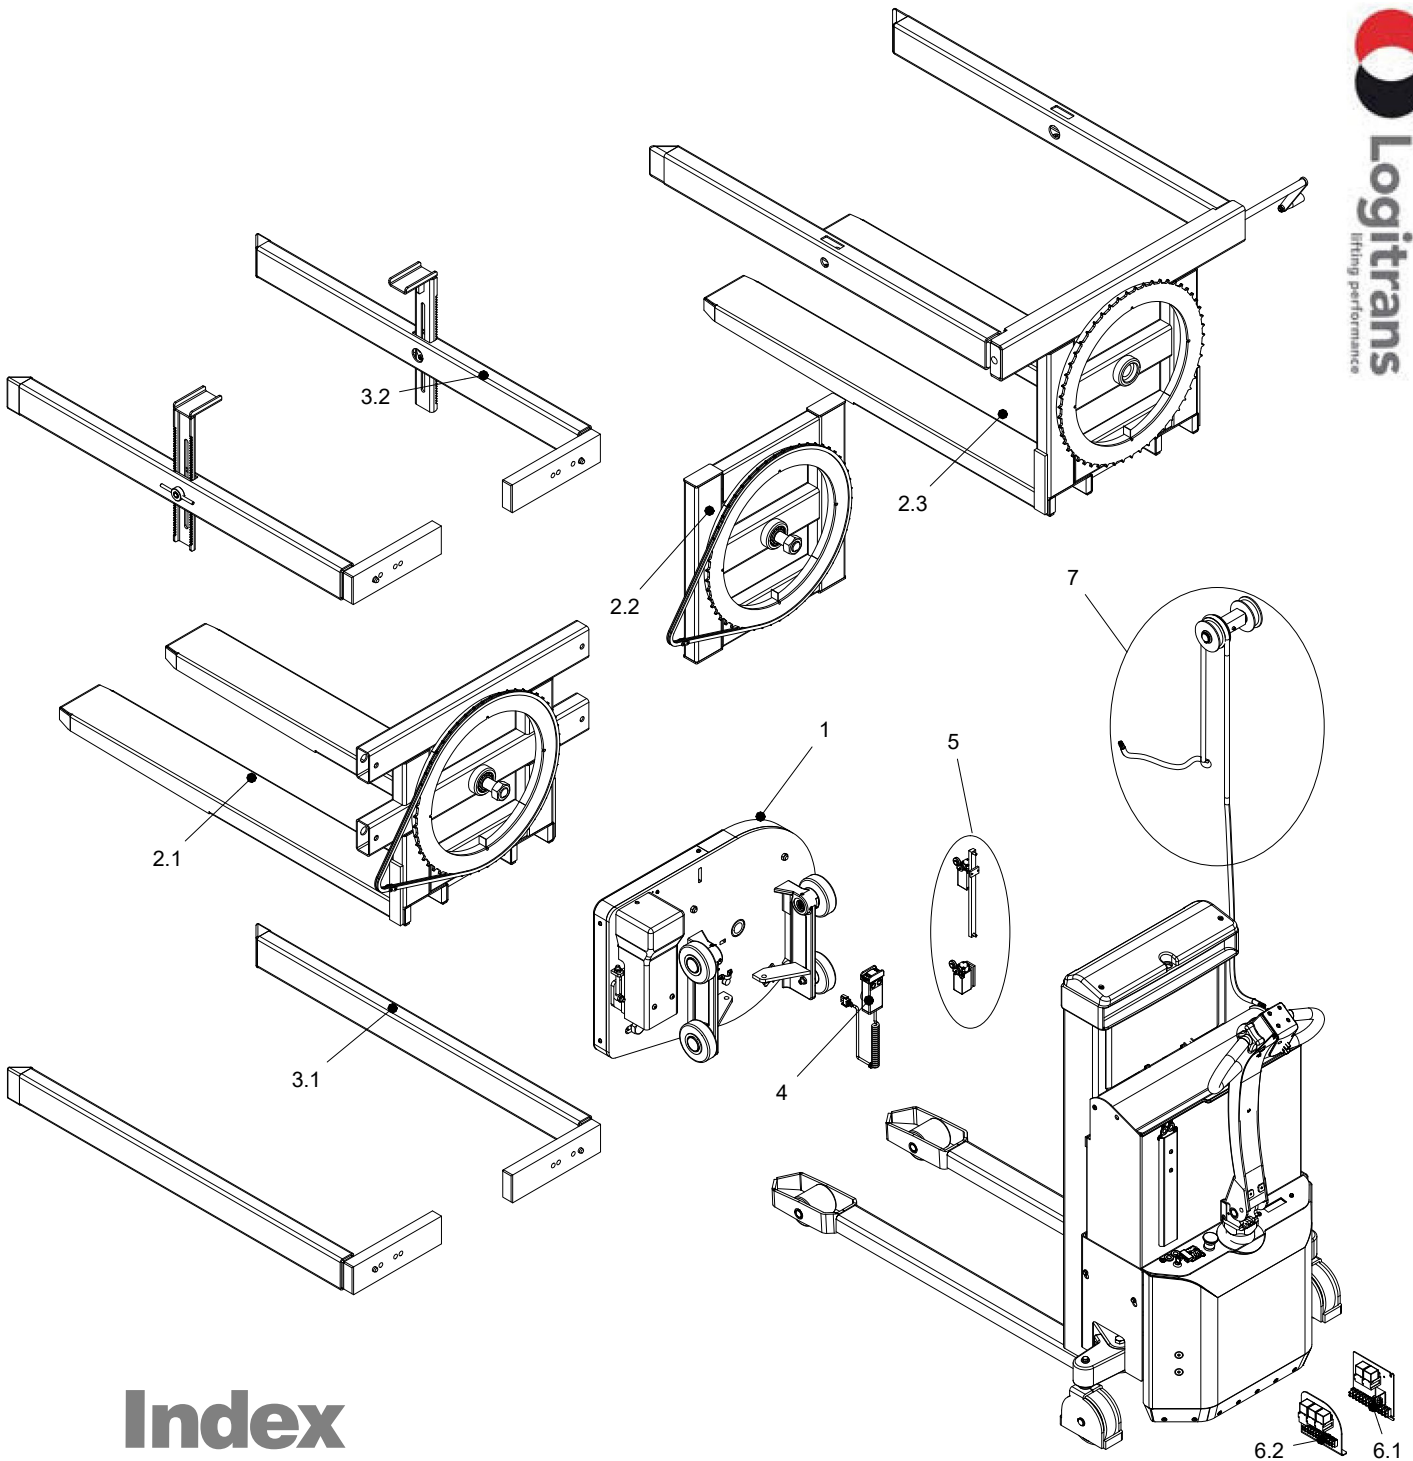

ELFR/ELFSR, ELFRA/ELFSRA SELFR/SELFSR, SELFRA/SELFSRA

Ersatzteilliste

-Ergänzung zur ELF/ELFS, SELF/SELFS Ersatzteilliste

Index

1. Rotator-Träger.....	3
2. Rotatorgabeln.....	5
2.1 Rotatorgabeln.....	5
2.2 Multikonsole.....	6
2.3 Rotatorgabeln m/einstellb. Boxhaltern....	7
3. Boxhalter.....	8
3.1 Boxhalter.....	8
3.2 Boxhalter mit Klemmvorrichtung.....	9
4. Fernbedienung.....	10
5. Endschalter.....	11
6. Relais-Platte.....	12
6.1 Relais-Platte 12V.....	12
6.2 Relais-Platte 24V.....	13
7. Teile am Wagen.....	14