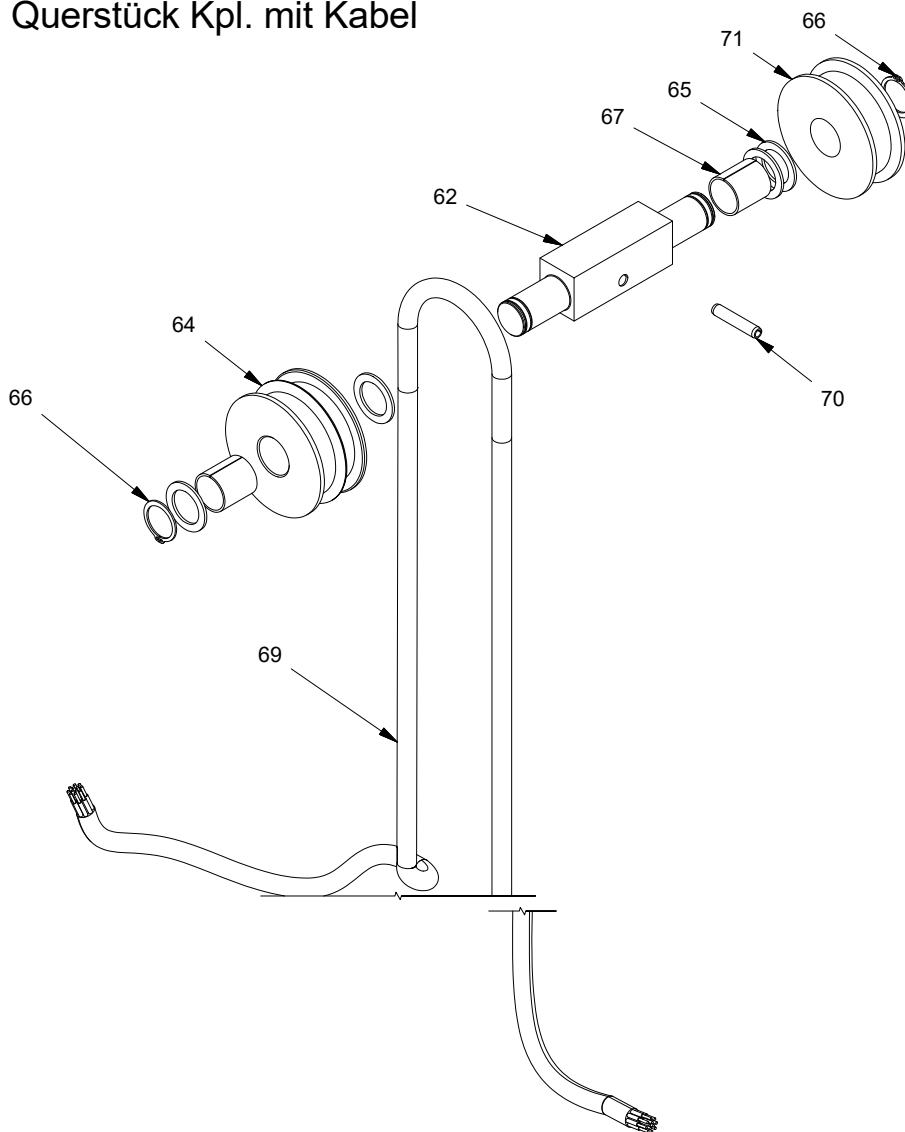

Fernbedienung

Pos.	Teilnummer	Anzahl	Beschreibung	Bemerkung
1	401243	1	Fernbedienungsgehäuse	
2	402356	2	Use 402356R	
3	982075	1	Kippschalter	
4	990019	1	Magnet Ø40x8	
5	404206	1	Plastikdeckel	
6	911516	1	Schraube	
7	921050	1	Gegenmutter	
8	981321	1	Spiralkabel	
9	982004	1	Mehrfachstecker Aussen	
10	530022	2	Kabeldurchführung	
11	980108	3	Kabelschuh	
12	986108	1	Kabelhalter	
13	991230	2	Schild f/Fernbedienung	
14	160186	1	Fernbedienung rotation	

Relais-Platte

6.1 Relais-Platte 12 V

Pos.	Teilnummer	Anzahl	Beschreibung	Bemerkung
1	420158	1	Relais-Platte	
2	982058	2	Halter f. Relais	
3	982052	2	Relais 12V/30 Amp	
4	982003	1	Mehrfachstecker Weiblich	
5	919508	2	Schraube	
6	982021	3	Diode	
7	982139	1	Kronenmuffe	
9	912416	2	Schraube	

Relais-Platte

6.2 Relais-Platte 24V

Pos.	Teilnummer	Anzahl	Beschreibung	Bemerkung
1	982059	2	Relais 24V/20 Amp	
2	982138	1	Kronenmuffe	
3	912416	2	Schraube	
4	982058	2	Halter f. Relais	
5	405865	1	Relais-Platte 24V	
6	982155	1	Halter f/Relais	
7	982154	1	Relay 24V/40 Amp	
8	912410	2	Schraube	
9	924040	2	Scheibe	
10	982021	3	Diode	

Teile am Wagen

7.1 Querstück Kpl. mit Kabel

Pos.	Teilnummer	Anzahl	Beschreibung	Bemerkung
62	404146	1	Querstück	
64	403031	1	Kabelrolle	
65	924250	4	Scheibe	
66	933250	2	Schliessring	
67	404063	2	Buchse f/Kettenrolle	
69	981211	1	Kabel	
70	931840	1	Rohrstift	
71	404064	1	Kettenrolle	