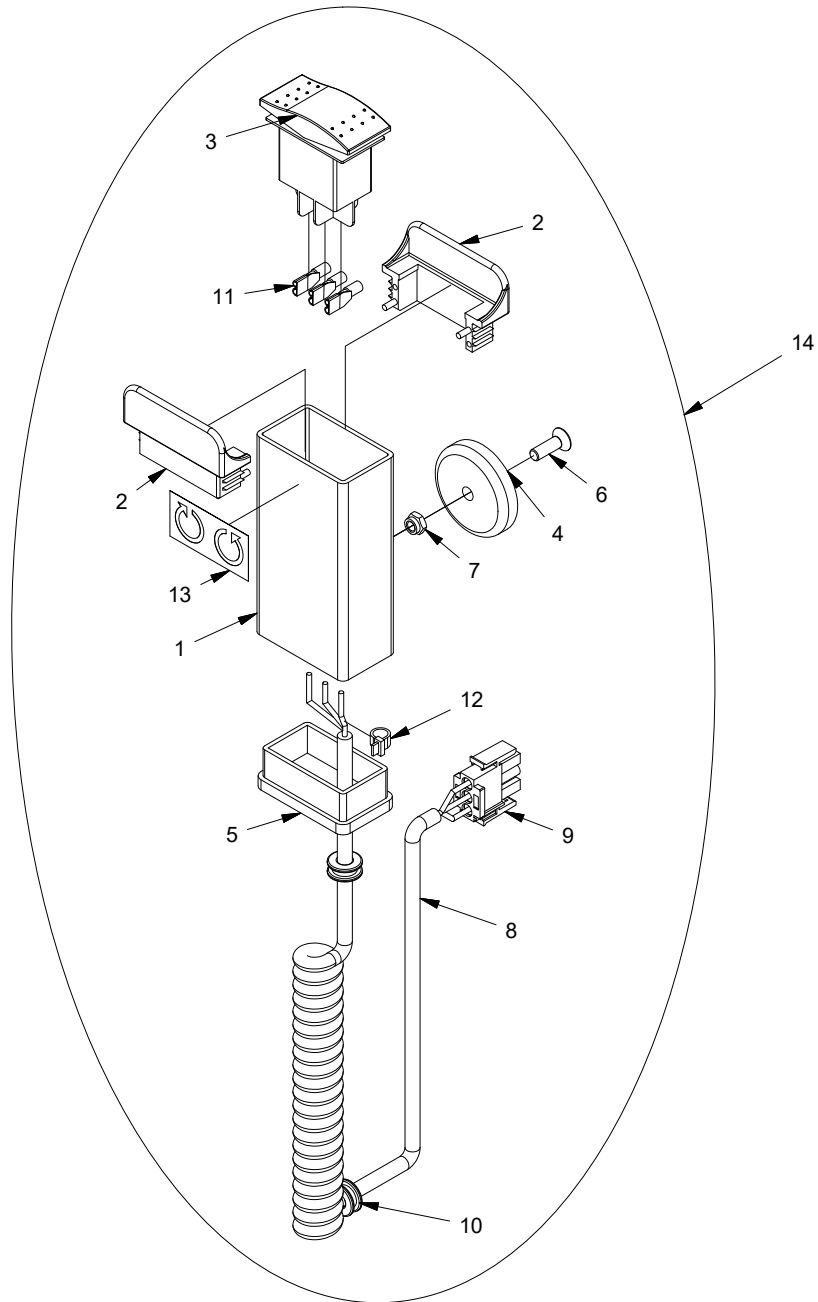

Rotatorgabeln

2.3 Rotatorgabeln mit einstellbaren Boxhaltern

Pos.	Teilnummer	Anzahl	Beschreibung	Bemerkung
1	404511	1	Spindel A	
2	404512	1	Spindel B	
3	404509	1	Trapezmutter L	
4	404507	1	Trapezspindeln L	
5	404510	1	Trapezmutter R	
6	404524	1	Handkurbel	
7	404528	1	Abdeckung	
8	919510	4	Schraube	
9	404527-3	1	Rotator Gabeln kpl.	
10	404506	1	Abdeckungsplatte	
11	404503	2	Box-Unterstützung	s.nr. 4179150 02/2018 →
13	404530	2	Kunststoff-Ende f/Boxhalter	
14	919828	2	Bolzen	
15	404526	1	Trapezspindeln R mit stop	
16	994025	1	Kippbarer Handgriff	
17	921100	1	Gegenmutter	
18	932320	1	Stift	
19	911125	1	Schraube	

Boxhalter

3.1 Boxhalter

Pos.	Teilnummer	Anzahl	Beschreibung	Bemerkung
1	404290	2	Kastenhalter	
2	404336	2	Bolzen f/Boxhalter	
3	404349	2	Kunststoff-Ende f/Boxhalter	

3.2 Boxhalter mit Klemmvorrichtung

Pos.	Teilnummer	Anzahl	Beschreibung	Bemerkung
1	404416	2	Box-Unterstützung	
2	404336	2	Bolzen f/Boxhalter	
3	404349	2	Kunststoff-Ende f/Boxhalter	
4	404418	2	Mutter	
5	404422	2	Spindel f/Boxhalter	
6	404420	2	Scheibe	
7	404419	4	Deichsel f/Mutter	
8	924280	2	Scheibe	
9	933280	2	Schliessring	
10	404425	2	Klemmvorrichtung kurz	
	404466	2	Klemmvorrichtung lang	
11	912820	4	Schraube	

Fernbedienung

Pos.	Teilnummer	Anzahl	Beschreibung	Bemerkung
1	401243	1	Fernbedienungsgehäuse	
2	402356	2	Use 402356R	
3	982075	1	Kippschalter	
4	990019	1	Magnet Ø40x8	
5	404206	1	Plastikdeckel	
6	911516	1	Schraube	
7	921050	1	Gegenmutter	
8	981321	1	Spiralkabel	
9	982004	1	Mehrfachstecker Aussen	
10	530022	2	Kabeldurchführung	
11	980108	3	Kabelschuh	
12	986108	1	Kabelhalter	
13	991230	2	Schild f/Fernbedienung	
14	160186	1	Fernbedienung rotation	

Teile am Wagen

7.1 Querstück Kpl. mit Kabel

Pos.	Teilnummer	Anzahl	Beschreibung	Bemerkung
62	404146	1	Querstück	
64	403031	1	Kabelrolle	
65	924250	4	Scheibe	
66	933250	2	Schliessring	
67	404063	2	Buchse f/Kettenrolle	
69	981211	1	Kabel	
70	931840	1	Rohrstift	
71	404064	1	Kettenrolle	