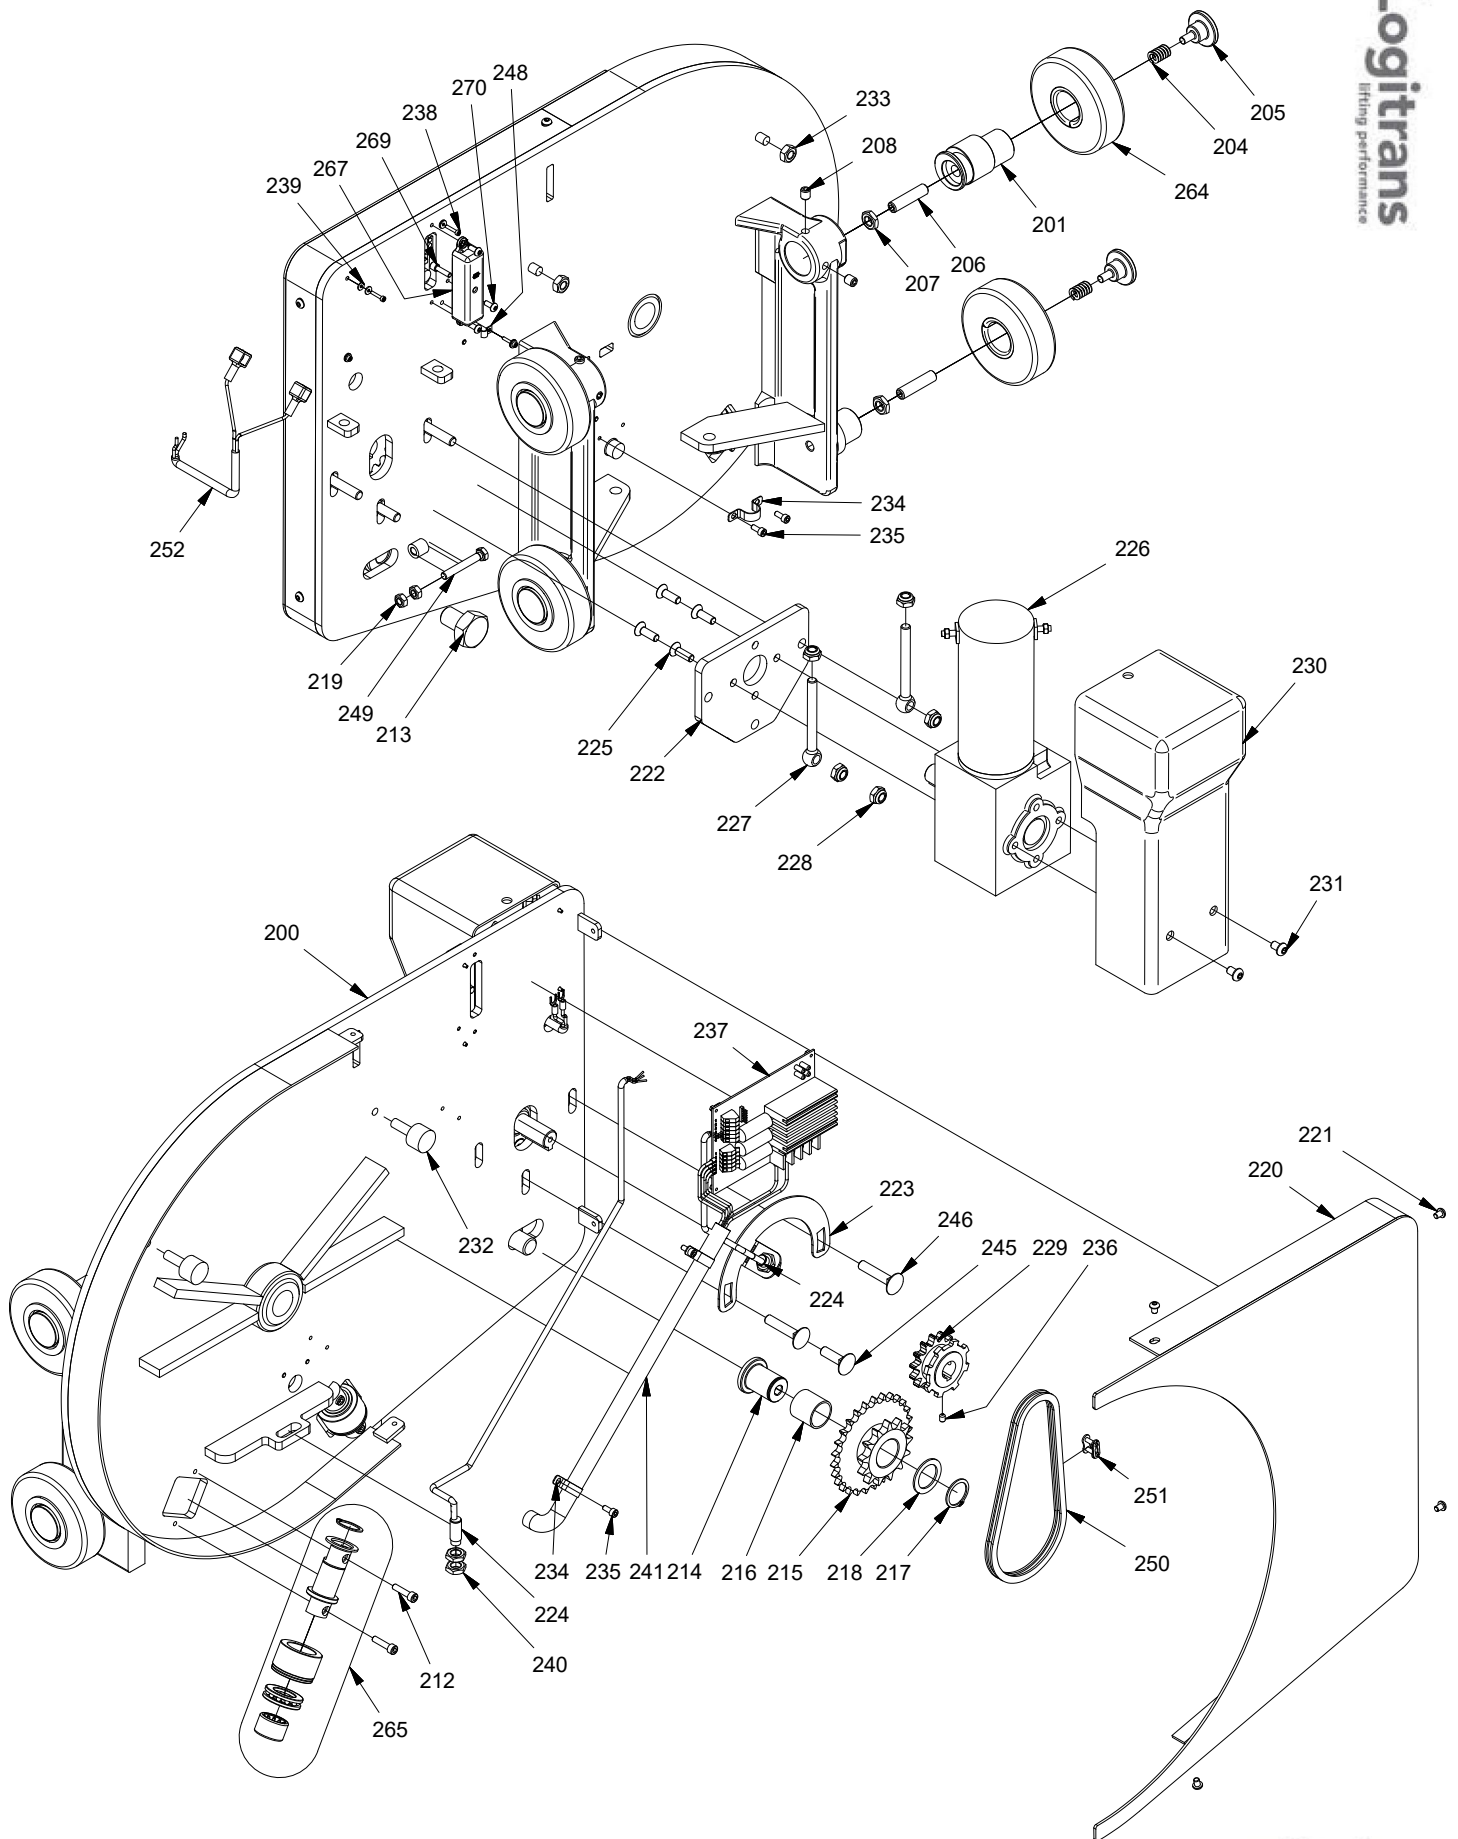

- 1: RAL 2002 (Logitrans rot)
- 2: RAL 1028 (Gelb)
- 3: Anderen RAL farbe
- 6: Schwarz

Ex. **425050-1** => 425050-1-1

Rotator-Träger

Rotator-Träger

Pos.	Teilnummer	Anzahl	Beschreibung	Bemerkung
200	404268	1	Konsoleplatte Kpl.	
201	404076	2	Exzentrische achse	
204	958144	4	Druckfeder	
205	420153	4	Zapfen für Gabelkonsole	
206	910250	3	Reitstockschraube	
207	920122	3	Gegenmutter	
208	910012	4	Reitstockschraube	
212	912625	4	Schraube	
213	404257	1	Kettenradbolzen	
214	404258	1	Kettenradzapfen	
215	403040	1	Kettenrad	
216	948313	1	Buchse	
217	933280	1	Schliessring	
218	924280	1	Scheibe	
219	922080	2	Mutter	
220	404267	1	Abdeckung f/Konsole-Platte	
221	919608	4	Schraube	
222	403691	1	Flansch	
223	404277	1	Halter für Abtaster	
224	985407	2	Induktiver Sensor Motorsteuer.	
225	911825	4	Schraube	
226	985260	1	Getriebemotor 24V	
	985250	1	Getriebemotor 12V	
227	919110	2	Augenbolzen	
228	921100	5	Gegenmutter	
229	404279	1	Kettenrad mit Scheibe	
230	404225	1	Motorabdeckung	
231	919812	2	Schraube	
232	401097	2	Bremsklotz M10x30	
233	922101	2	Mutter	
234	989058	3	Halter f/Kabel	
235	912512	6	Schraube	
236	910608	1	Reitstock Schraube	
237	985405	1	Motorsteuer	
238	912316	4	Schraube	
239	924031	8	Scheibe	
240	920120	4	Gegenmutter	
241	981211	1	Kabel	
245	919136	1	Bolzen	
246	919151	2	Bolzen	
248	980206	1	Kabelhalter	
249	919855	1	Schraube	
250	403059	1	Kette	
251	951021	1	Kettensammler	
252	150021	1	Kabel f/Getriebemotor	
264	404073K	4	Mastrolle Ø112 m/Gleitbuchse	
265	404255R	2	Stützenrolle Ø45 Kpl.	
267	445060	1	Abdeckung	06/2016 →
269	445062	1	Taste	
270	919512	3	Schraube	

Rotatorgabeln

2.1 Rotatorgabeln

Pos.	Teilnummer	Anzahl	Beschreibung	Bemerkung
1	404230-3	1	Rotatorgabeln Kpl. 560x1250	
	404231-3	1	Rotatorgabeln Kpl. 680x1250	
2	403758	1	Kette	
3	951042	1	Kettensammler	
4	922300	1	Mutter	
5	945355	2	Rollenlager	
6	404260	1	Hauptachse	
7	404274	1	Abdeckungsplatte	
	404341	1	Abdeckungsplatte	
8	919610	1	Schraube	
9	404272	1	Scheibe	