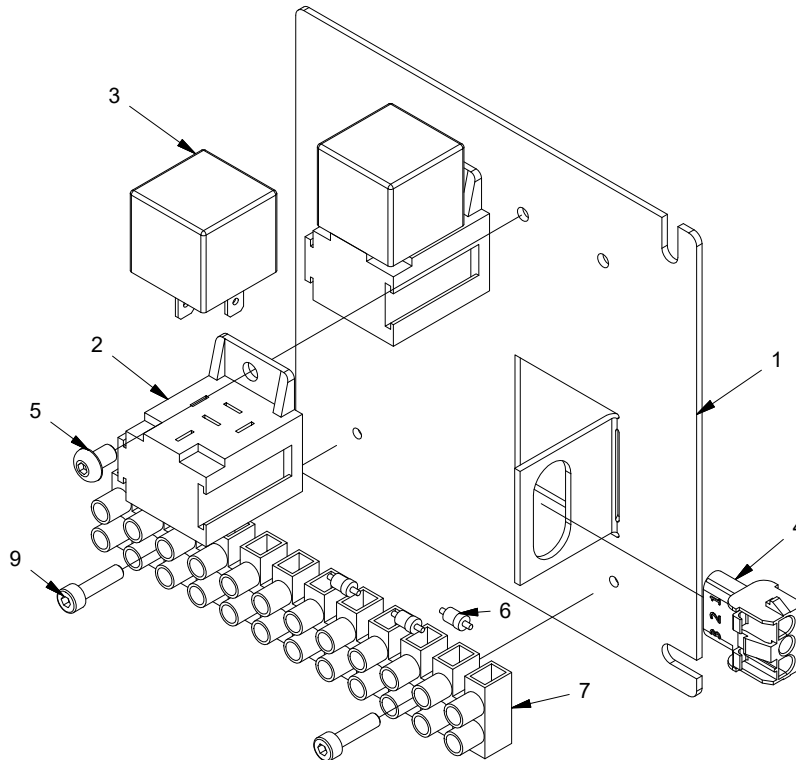

Relais-Platte

6.1 Relais-Platte 12 V

Pos.	Teilnummer	Anzahl	Beschreibung	Bemerkung
1	420158	1	Relais-Platte	
2	982058	2	Halter f. Relais	
3	982052	2	Relais 12V/30 Amp	
4	982003	1	Mehrfachstecker Weiblich	
5	919508	2	Schraube	
6	982021	3	Diode	
7	982139	1	Kronenmuffe	
9	912416	2	Schraube