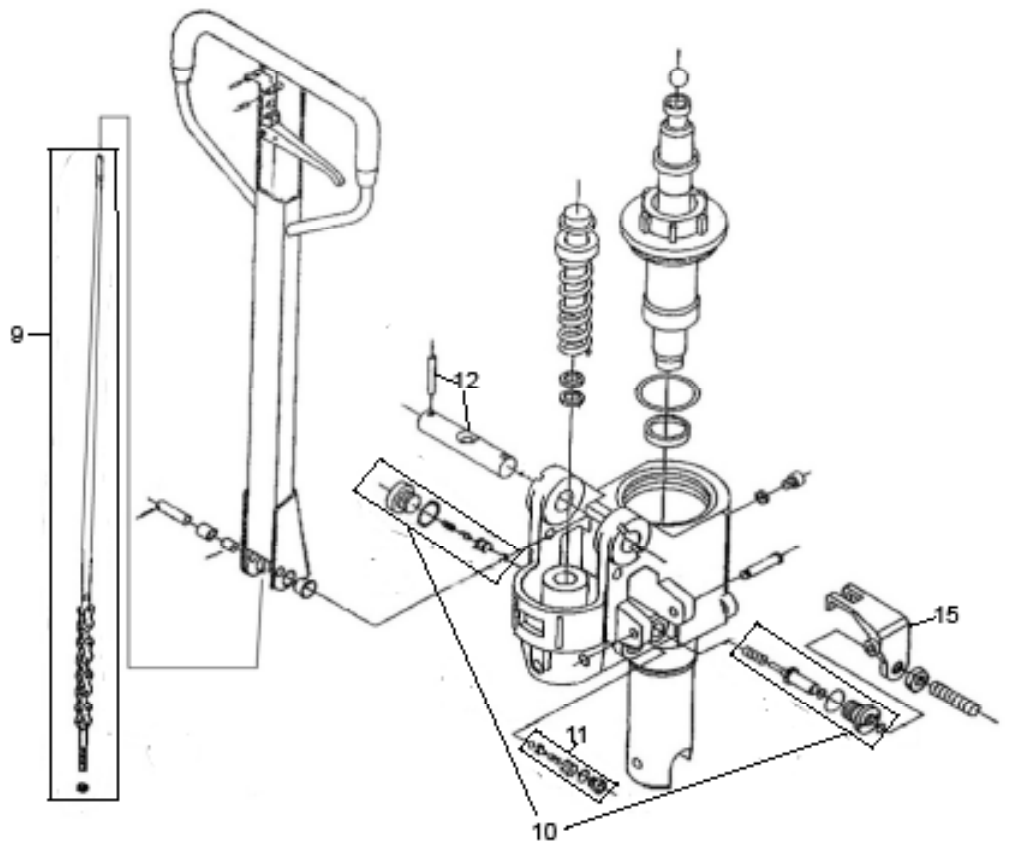

SPARE PARTS LIST BFC6
(version BFC6-7)

SPARE PARTS LIST BFC6
(version BFC6-7)

Pos.	Part no.	Benævnelse	Description	Benennung	Pcs.
1	105101	Styrehjul nylon m/lejer	Steer.wheel nylon with bearing	Lenkrolle Nylon m/Lager	2
2	105100	Display	Display	Display	1
3	105103	Batteri 6V 10Ah	Battery 6V 10Ah	Batterie 6V 10Ah	1
4	105102	Gaffelhjul nylon m/lejer	Fork wheel nylon with bearing	Gabelrolle Nylon m/Lager	2
	105104	Lader	Charger	Ladegerät	1
5	105001	Håndtag kpl.	Handle cpl.	Deichsel Kpl.	1
6	105012	Halvmåner, skive, låsering	Half-moon/washer/locking ring	Halbmond/Scheibe/ Schliessring	2
7	105003	Hjulkapsel	Wheel cap	Radkappe	2
8	105006	Pumpe kpl.	Pump cpl.	Pumpe Kpl.	1
9	105002	Kæde m/møtrik og stang	Chain with nut/axle	Kette mit Mutter und Stange	1
10	105010	Ventil kpl.	Valve cpl.	Ventil Kpl.	1
11	105011	Overtryksventil kpl.	Safety valve, cpl.	Überdrückventil Kpl.	1
12	105014	Håndtagsaksel	Handle axle	Deichselachse	1
13	105015	Trykleje	Thrust bearing	Drucklager	1
14	105017	Styrehjulsaksel + skrue	Steering wheel axle + screw	Lenkradachse + Schraube	1
15	105021	Udløserarm	Release arm	Auslösearm	1
16	105022	Indkøringshjul	Lead-in wheel	Einfahrrolle	2
17	105024	Aksel til travers	Axle f. thrust plate	Achse f/Druckplatte	2
	105000	Pakningsæt kpl.	Gasket set cpl.	Dichtungssatz Kpl.	1