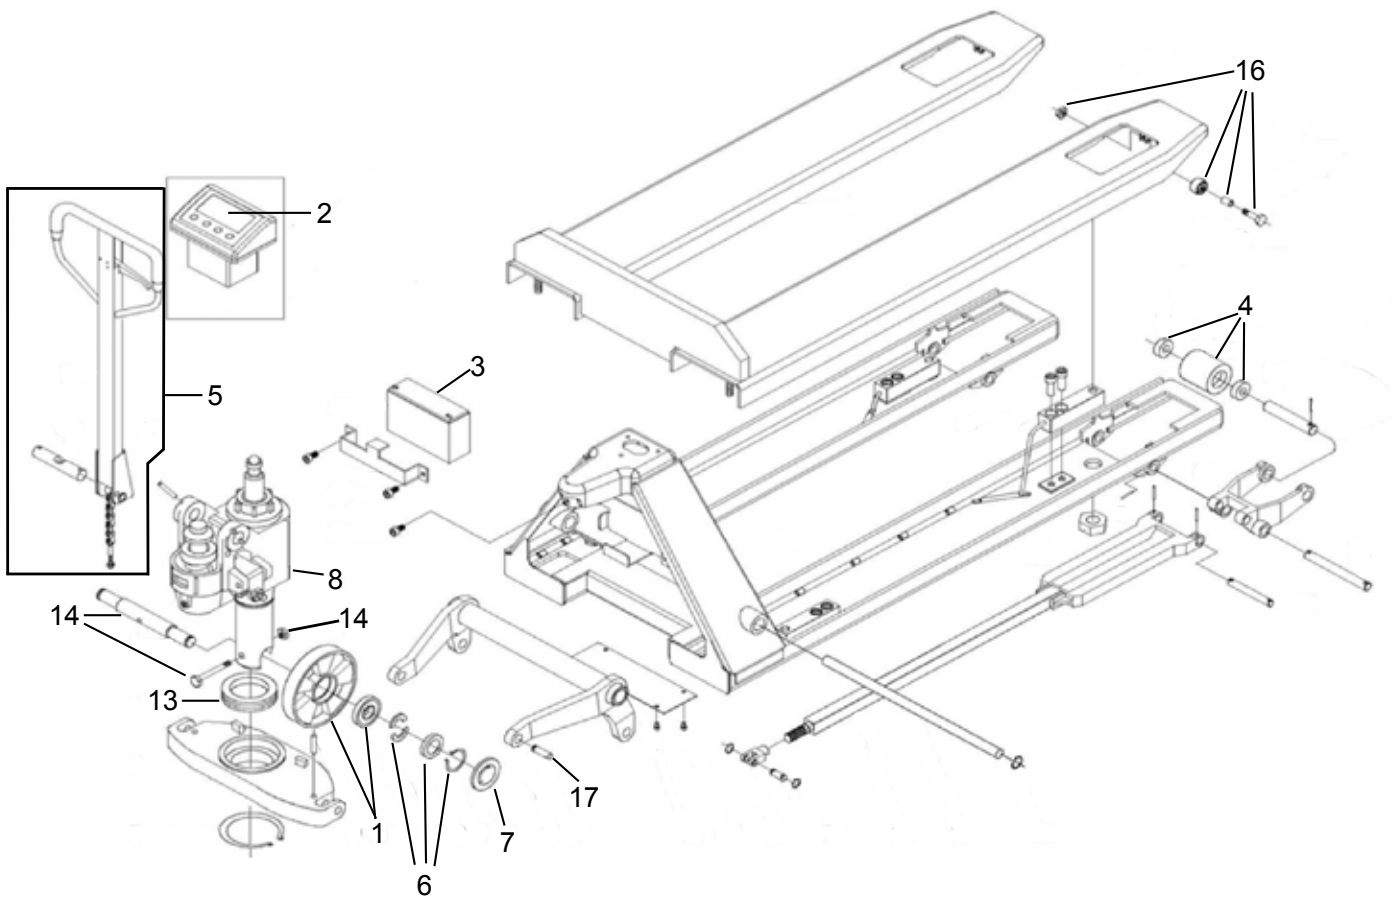

SPARE PARTS LIST BFC6
(version BFC6-7)

SPARE PARTS LIST BFC6
(version BFC6-7)

Pos.	Part no.	Benævnelse	Description	Benennung	Pcs.
1	105101	Styrehjul nylon m/lejer	Steer.wheel nylon with bearing	Lenkrolle Nylon m/Lager	2
2	105100	Display	Display	Display	1
3	105103	Batteri 6V 10Ah	Battery 6V 10Ah	Batterie 6V 10Ah	1
4	105102	Gaffelhjul nylon m/lejer	Fork wheel nylon with bearing	Gabelrolle Nylon m/Lager	2
	105104	Lader	Charger	Ladegerät	1
5	105001	Håndtag kpl.	Handle cpl.	Deichsel Kpl.	1
6	105012	Halvmåner, skive, låsering	Half-moon/washer/locking ring	Halbmond/Scheibe/ Schliessring	2
7	105003	Hjulkapsel	Wheel cap	Radkappe	2
8	105006	Pumpe kpl.	Pump cpl.	Pumpe Kpl.	1
9	105002	Kæde m/møtrik og stang	Chain with nut/axle	Kette mit Mutter und Stange	1
10	105010	Ventil kpl.	Valve cpl.	Ventil Kpl.	1
11	105011	Overtryksventil kpl.	Safety valve, cpl.	Überdrückventil Kpl.	1
12	105014	Håndtagsaksel	Handle axle	Deichselachse	1
13	105015	Trykleje	Thrust bearing	Drucklager	1
14	105017	Styrehjulsaksel + skrue	Steering wheel axle + screw	Lenkradachse + Schraube	1
15	105021	Udløserarm	Release arm	Auslösearm	1
16	105022	Indkøringshjul	Lead-in wheel	Einfahrrolle	2
17	105024	Aksel til travers	Axle f. thrust plate	Achse f/Druckplatte	2
	105000	Pakningsæt kpl.	Gasket set cpl.	Dichtungssatz Kpl.	1