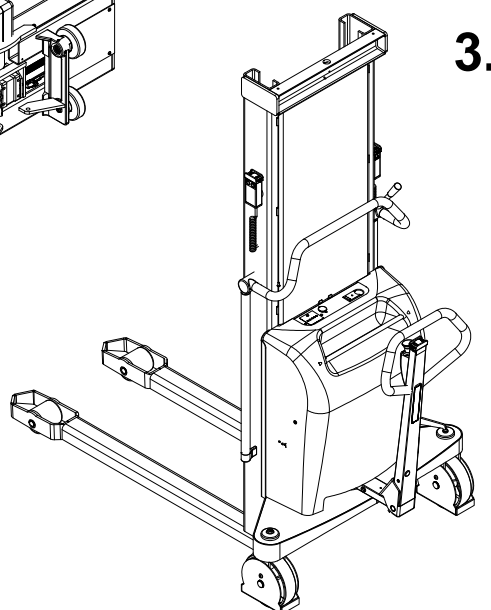

ELF MDT / ELFS MDT

Ersatzteilliste

-Ergänzung zur ELF/ELFS Ersatzteilliste

Inhalt

1. Greifer.....	3
2. Konsole	5
3. Teile am wagen.....	9

Die richtigen Ersatzteile sind bei Ihrem Händler erhältlich.
Bei der Bestellung bitte angeben:

2.1 Konsole

Pos.	Teilnummer	Anzahl	Beschreibung	Bemerkung
180	447300	4	Schiebeachse	
181	447050	2	Abdeckung vorne	
187a	447250R-L	1	Arm basiseinheit	Enthält: pos 200 (4 Stück) pos 179 (1 Stück) (seite 6)
188	447800	1	Motorabdeckung	
187b	447250R-R	1		Enthält: pos 200 (4 Stück) pos 189 (1 Stück) (seite 6)
192	919608	16	Schraube	
198	931550	8	Rohrstift	
200	948306	8	Lagerbusch	
217	447920	4	Gummi abdeckung	
218	911812	8	Schraube	