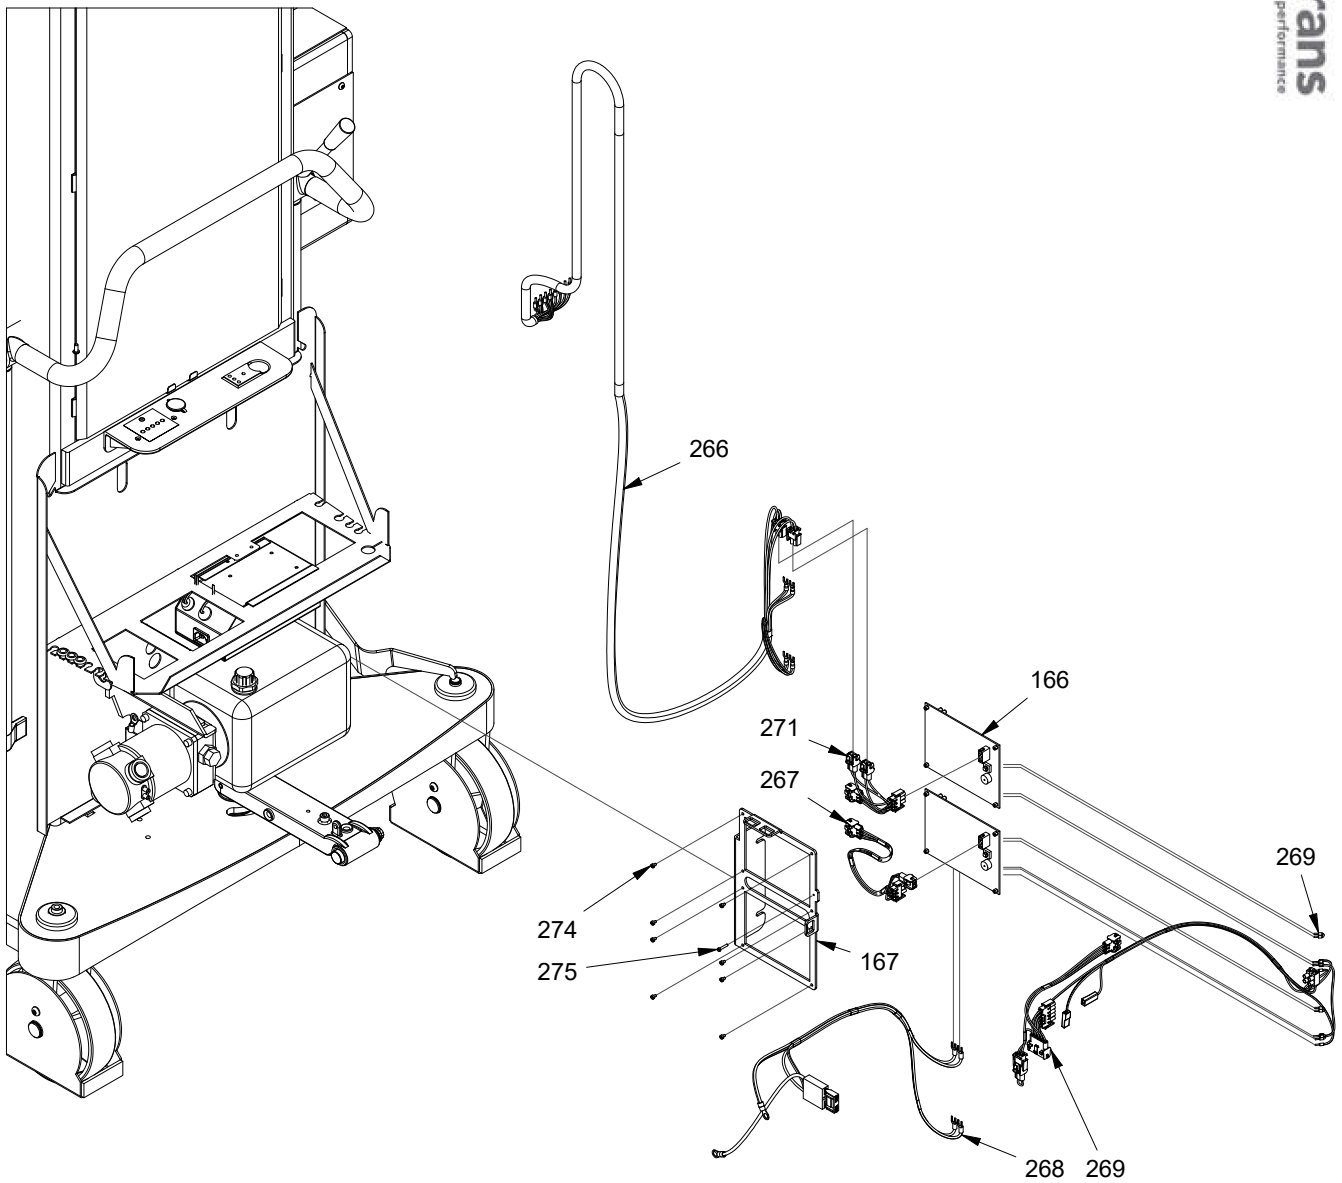

2.2 Konsole

2.2 Konsole

Pos.	Teilnummer	Anzahl	Beschreibung	Bemerkung
179	404509 447509	1	Gewindebuchse links	Gegenstand prüfen und feststellen: STAHL version BRONZE version
182	985269	1	Getriebemotor	
183	447306	1	Steckachse	
184	447304	1	Steckachse	
185	447302V	1	Spindel links	
186	447302H	1	Spindel rechts	
189	404510 447510	1	Gewindebuchse rechts	Gegenstand prüfen und feststellen: STAHL version BRONZE version
190	982151	2	Schalter	
191	447308	1	Kabelanschlüsse	
194	912316	6	Schraube	
195	924031	4	Scheibe	
196	921030	4	Gegenmutter	
197	912312	2	Schraube	
201	912616	4	Schraube	
202	911160	1	Schraube	
203	440046	2	Lagerbuchse	
204	982138	1	Kronenmuffe	
205	911308	4	Schraube	
206	150028	1	Kabel	
207	150030	1	Kabel	
208	150032	1	Kabel	
209	936628	2	Passfedern	
278	150029	1	Kabel	
279	931631	2	Rorhstift	

2.3 Konsole

Pos.	Teilnummer	Anzahl	Beschreibung	Bemerkung
178	447000	1	Konsolengehäuse	Mehrere farben
192	919608	8	Schraube	
210	404073K	4	Mastrolle	
211	404076	2	Exzentrische achse	
212	420153	4	Führungsstift	
213	910250	4	Schraube	
214	920122	4	Gegenmutter	
216	958144	4	Druckfeder	
270	447051	2	Abdeckung hinten	Mehrere farben

3.1 Teile am wagen

Pos.	Teilnummer	Anzahl	Beschreibung	Bemerkung
21	420036G	1	Abdeckung hinten	
98	420189	1	Batteriekasten	
100	986036	1	Batterie	Batterie einzeln
	986550	2	Batterie	Batterie dual
260	160950	1	Fernbedienung klemmen	
261	160186	1	Fernbedienung	
262	160186-1	1	fernbedienung drehung	

3.2 Teile am wagen

Pos.	Teilnummer	Anzahl	Beschreibung	Bemerkung
166	985405	2	Motorsteuer	
167	447410	1	Steuerungshalter	
266	130402	1	Hauptkabel	Staplerhöhe 1800
	130404	1	Hauptkabel	Staplerhöhe 2100
267	130374	1	Adaptor untere endschalter	
268	150040	1	Stromversorgungskabelsatz	
269	150023	1	Adaptor f/Fernbedienung	
271	130372	1	Adaptor endschalter	
274	913305	8	Schraube	
275	913315	1	Schraube	