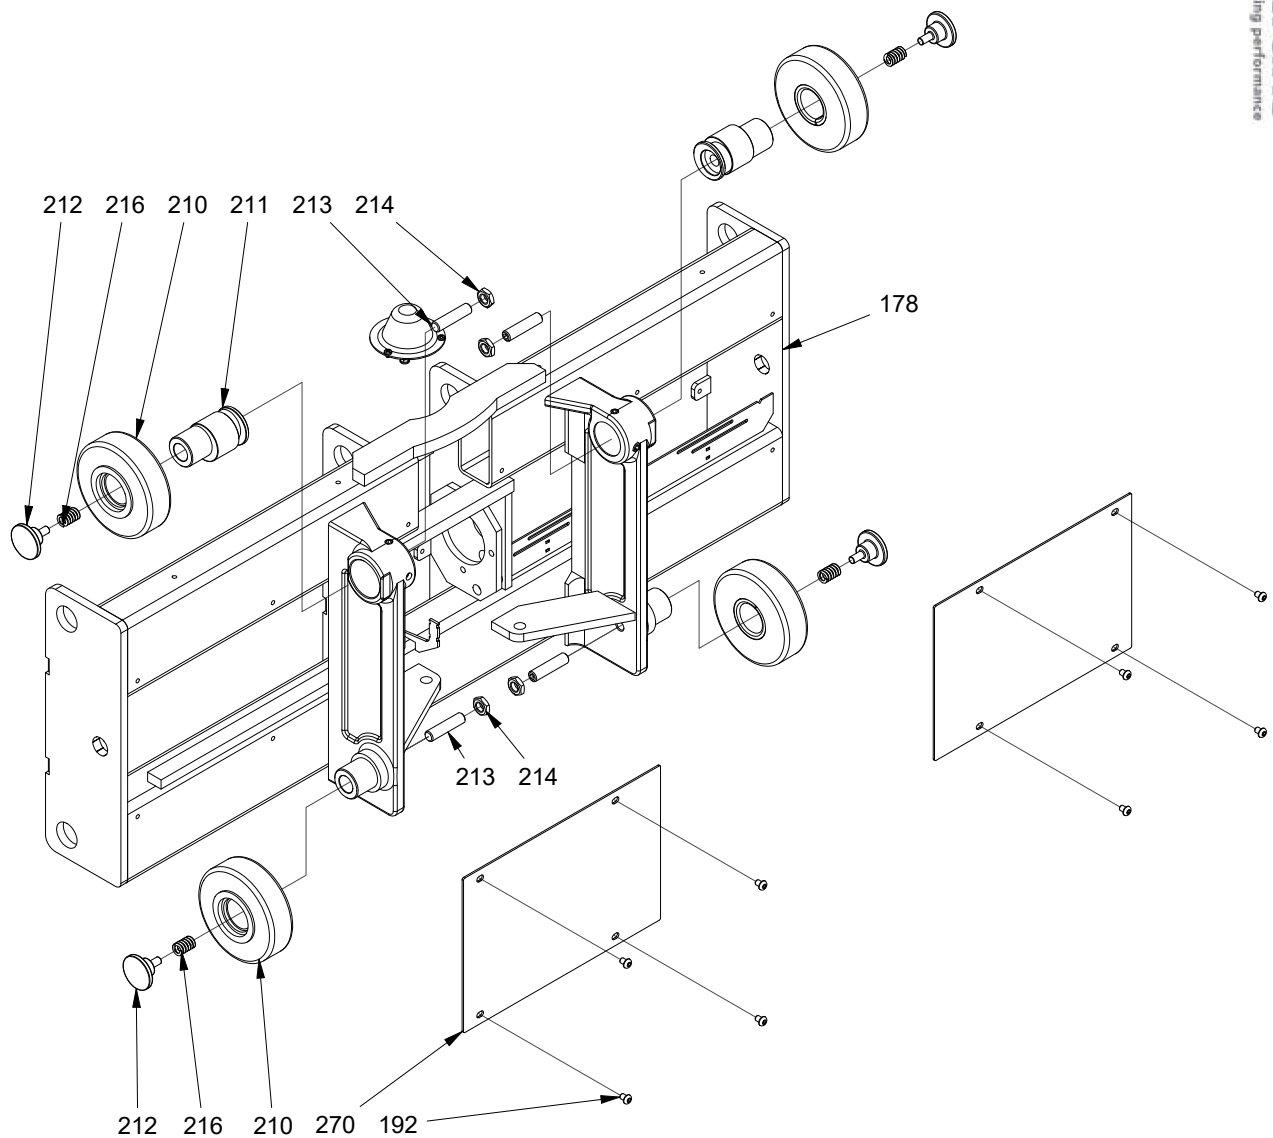

2.3 Konsole

Pos.	Teilnummer	Anzahl	Beschreibung	Bemerkung
178	447000	1	Konsolengehäuse	Mehrere farben
192	919608	8	Schraube	
210	404073K	4	Mastrolle	
211	404076	2	Exzentrische achse	
212	420153	4	Führungsstift	
213	910250	4	Schraube	
214	920122	4	Gegenmutter	
216	958144	4	Druckfeder	
270	447051	2	Abdeckung hinten	Mehrere farben