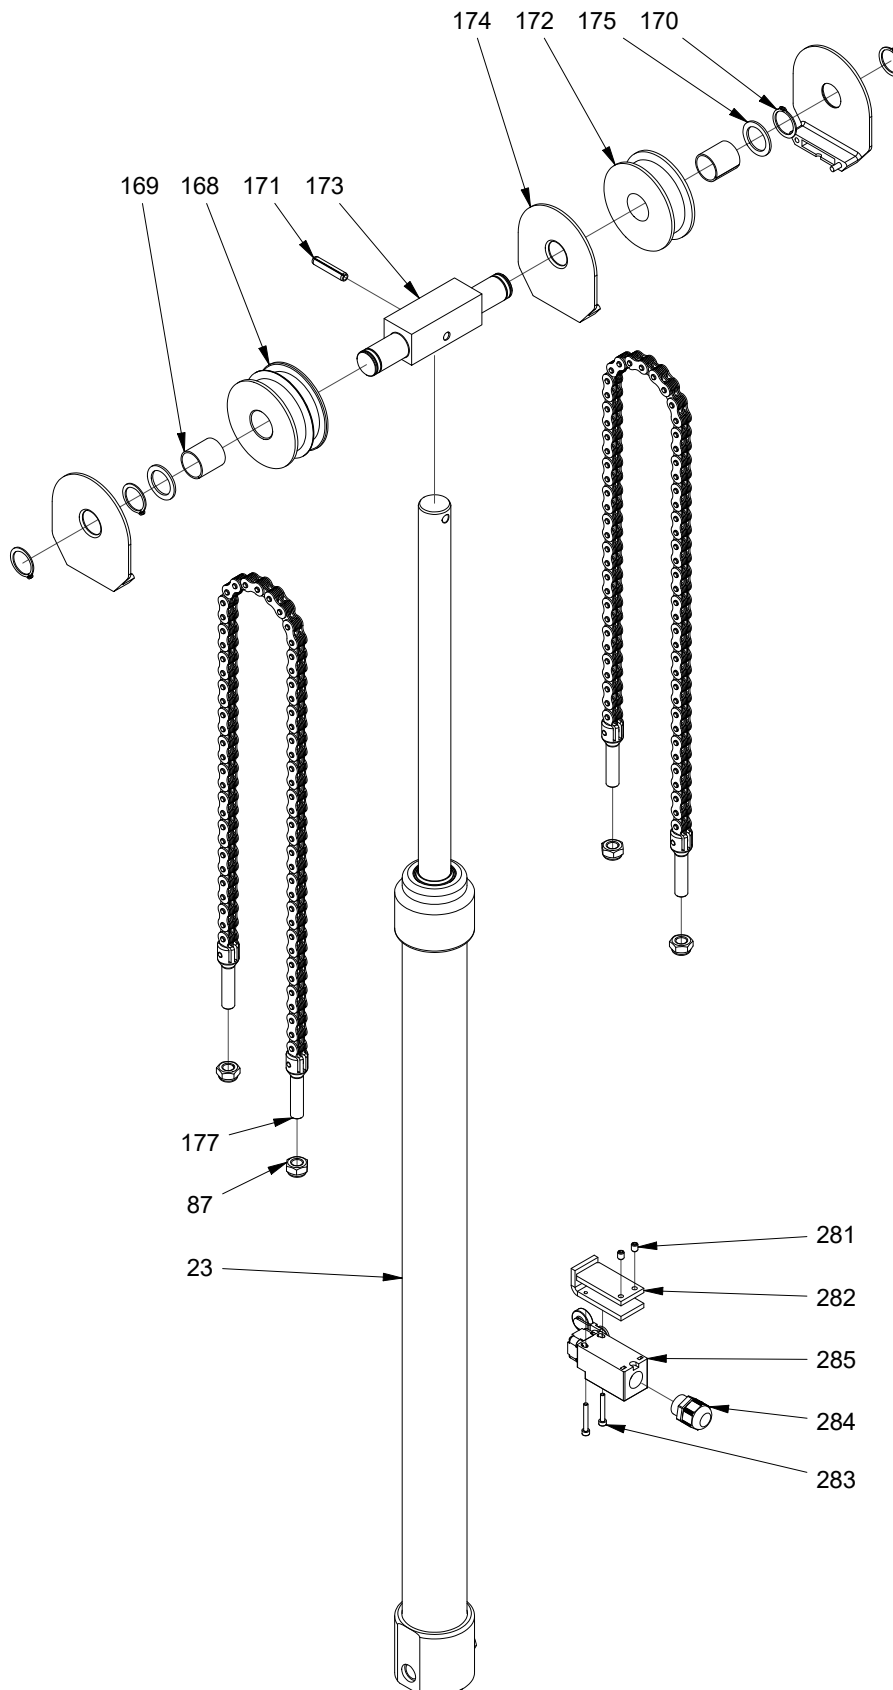

2.2 Konsole

2.2 Konsole

Pos.	Teilnummer	Anzahl	Beschreibung	Bemerkung
179	404509 447509	1	Gewindebuchse links	Gegenstand prüfen und feststellen: STAHL version BRONZE version
182	985269	1	Getriebemotor	
183	447306	1	Steckachse	
184	447304	1	Steckachse	
185	447302V	1	Spindel links	
186	447302H	1	Spindel rechts	
189	404510 447510	1	Gewindebuchse rechts	Gegenstand prüfen und feststellen: STAHL version BRONZE version
190	982151	2	Schalter	
191	447308	1	Kabelanschlüsse	
194	912316	6	Schraube	
195	924031	4	Scheibe	
196	921030	4	Gegenmutter	
197	912312	2	Schraube	
201	912616	4	Schraube	
202	911160	1	Schraube	
203	440046	2	Lagerbuchse	
204	982138	1	Kronenmuffe	
205	911308	4	Schraube	
206	150028	1	Kabel	
207	150030	1	Kabel	
208	150032	1	Kabel	
209	936628	2	Passfedern	
278	150029	1	Kabel	
279	931631	2	Rorhstift	

3.2 Teile am wagen

Pos.	Teilnummer	Anzahl	Beschreibung	Bemerkung
166	985405	2	Motorsteuer	
167	447410	1	Steuerungshalter	
266	130402	1	Hauptkabel	Staplerhöhe 1800
	130404	1	Hauptkabel	Staplerhöhe 2100
267	130374	1	Adaptor untere endschalter	
268	150040	1	Stromversorgungskabelsatz	
269	150023	1	Adaptor f/Fernbedienung	
271	130372	1	Adaptor endschalter	
274	913305	8	Schraube	
275	913315	1	Schraube	

3.3 Teile am wagen

3.3 Teile am wagen

Pos.	Teilnummer	Anzahl	Beschreibung	Bemerkung
23	161133R-1	1	Zylinder	Staplerhöhe 1800
	161145R-1	1	Zylinder	Staplerhöhe 2100
87	921120	4	Gegenmutter	
168	403031	1	Kabelrolle	
169	404063	2	Buchse f/Kettenrolle	
170	933250	4	Schliessring	
171	931840	1	Rohrstift	
172	404064	1	Kettenrolle	
173	450306	1	Querstück	
174	402263	3	Schirm für Kettenrolle	
175	926250	2	Scheibe	
177	402706	2	Hubketten	Staplerhöhe 1800
	402707	2	Hubketten	Staplerhöhe 2100
281	910608	2	Reitstock Schraube	
282	420019	1	Klemme f/Schalter	
283	912430	2	Schraube	
284	989700	1	Kabeldurchführung	
285	982227	1	Abschalter	