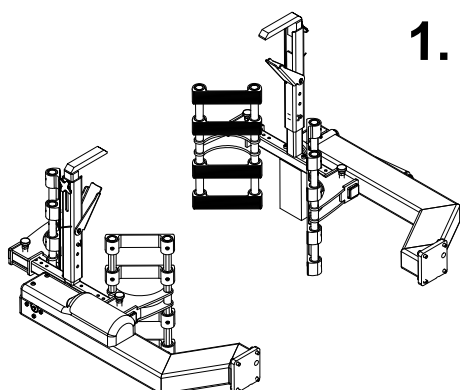

ELF MDT / ELFS MDT

Ersatzteilliste

-Ergänzung zur ELF/ELFS Ersatzteilliste

Inhalt

1. Greifer.....	3
2. Konsole	5
3. Teile am wagen.....	9

Die richtigen Ersatzteile sind bei Ihrem Händler erhältlich.
Bei der Bestellung bitte angeben:

2.1 Konsole

Pos.	Teilnummer	Anzahl	Beschreibung	Bemerkung
180	447300	4	Schiebeachse	
181	447050	2	Abdeckung vorne	
187a	447250R-L	1	Arm basiseinheit	Enthält: pos 200 (4 Stück) pos 179 (1 Stück) (seite 6)
188	447800	1	Motorabdeckung	
187b	447250R-R	1		Enthält: pos 200 (4 Stück) pos 189 (1 Stück) (seite 6)
192	919608	16	Schraube	
198	931550	8	Rohrstift	
200	948306	8	Lagerbusch	
217	447920	4	Gummi abdeckung	
218	911812	8	Schraube	

3.3 Teile am wagen

3.3 Teile am wagen

Pos.	Teilnummer	Anzahl	Beschreibung	Bemerkung
23	161133R-1	1	Zylinder	Staplerhöhe 1800
	161145R-1	1	Zylinder	Staplerhöhe 2100
87	921120	4	Gegenmutter	
168	403031	1	Kabelrolle	
169	404063	2	Buchse f/Kettenrolle	
170	933250	4	Schliessring	
171	931840	1	Rohrstift	
172	404064	1	Kettenrolle	
173	450306	1	Querstück	
174	402263	3	Schirm für Kettenrolle	
175	926250	2	Scheibe	
177	402706	2	Hubketten	Staplerhöhe 1800
	402707	2	Hubketten	Staplerhöhe 2100
281	910608	2	Reitstock Schraube	
282	420019	1	Klemme f/Schalter	
283	912430	2	Schraube	
284	989700	1	Kabeldurchführung	
285	982227	1	Abschalter	