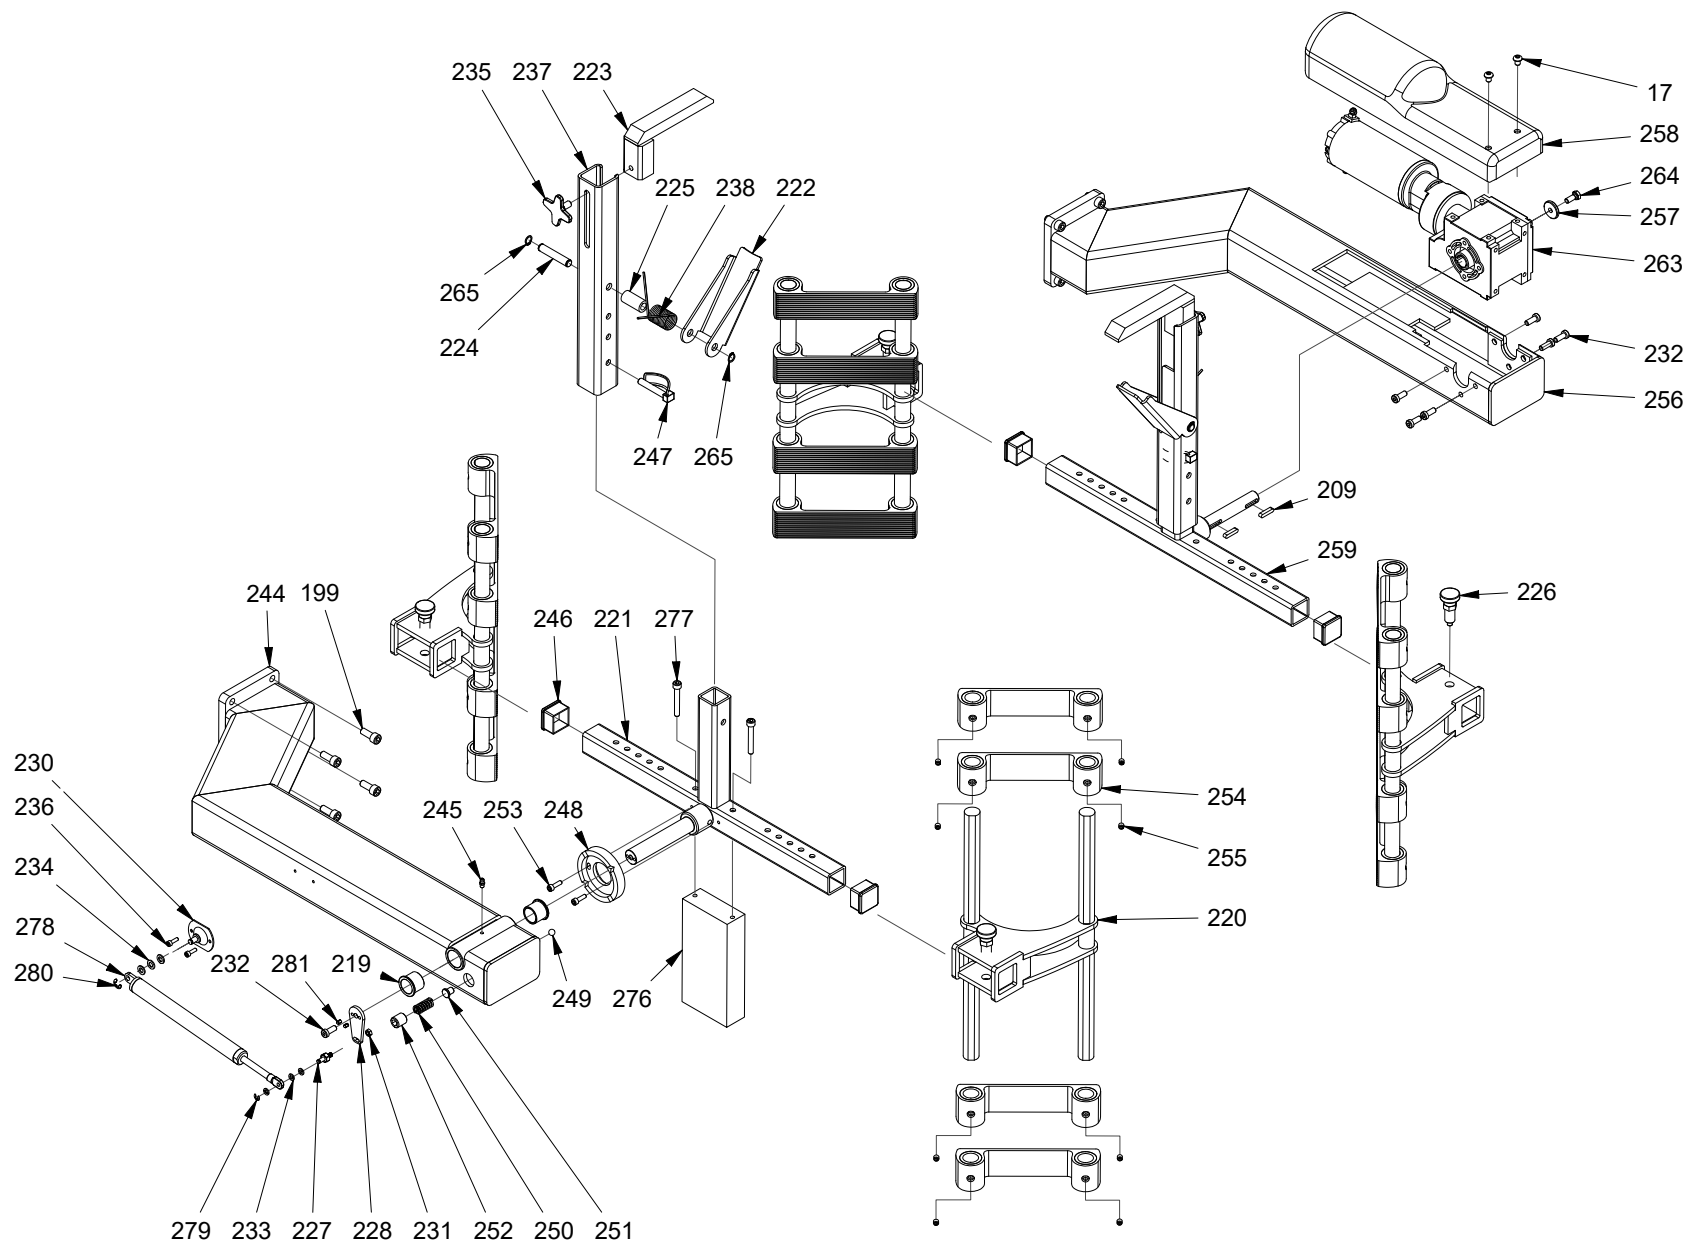

ELF MDT / ELFS MDT

Ersatzteilliste

-Ergänzung zur ELF/ELFS Ersatzteilliste

Inhalt

1. Greifer.....	3
2. Konsole	5
3. Teile am wagen.....	9

Die richtigen Ersatzteile sind bei Ihrem Händler erhältlich.
Bei der Bestellung bitte angeben:

1. Greifer

1. Greifen

Pos.	Teilnummer	Anzahl	Beschreibung	Bemerkung
17	919811	2	Schraube	
199	912125	8	Schraube	
209	936628	2	Passfedern	
219	948250	2	Lagerbuchse	
220	447150	4	Klemme	
221	447100H	1	Drehkonsole	
222	447130	2	Keilplatte	
223	447120	2	Trommelobersperre	
224	447139	2	Achse	
225	447136	2	Distanzbuchse	
226	939318	4	Rastkolben	
227	995150	1	Befestigungsstift	
228	447165	1	Arm	
230	995151	1	Beschlag	Pos 280 enthalten
231	922060	1	Mutter	
232	912820	7	Schraube	
233	924061	3	Scheibe	
234	924080	3	Scheibe	
235	447138	2	Griff	
236	912516	2	Schraube	
237	447115	2	Rohr	
238	958554	2	Feder	
244	447200H	1	Arm recht	Mehrere farben
245	990012	1	Schmiernippel	
246	993040	4	Plastikdeckel	
247	939450	2	Schliessplint	
248	447350	1	Stellungsring	
249	941010	1	Stahlkugel	
250	958560	1	Feder	
251	447360	1	Pressachse	
252	910220	1	Schraube	
253	912620	2	Schraube	
254	447900	16	Gummiklemme	
255	910808	32	Schraube	
256	447200V	1	Arm links	Mehrere farben
257	403484	1	Scheibe	
258	447801	1	Motorabdeckung	
259	447100V	1	Drehkonsole	
263	985271	1	Gearmotor	
264	915821	1	Schraube	
265	933120	4	Schliessring	
276	447142	1	Gegengewicht	
277	912855	2	Schraube	
278	447170C	1	Zentrierfeder	
279	933065	1	Sicherungsring	
280	933085	1	Sicherungsring	
281	932509	2	Stift	

2.1 Konsole

Pos.	Teilnummer	Anzahl	Beschreibung	Bemerkung
180	447300	4	Schiebeachse	
181	447050	2	Abdeckung vorne	
187a	447250R-L	1	Arm basiseinheit	Enthält: pos 200 (4 Stück) pos 179 (1 Stück) (seite 6)
188	447800	1	Motorabdeckung	
187b	447250R-R	1		Enthält: pos 200 (4 Stück) pos 189 (1 Stück) (seite 6)
192	919608	16	Schraube	
198	931550	8	Rohrstift	
200	948306	8	Lagerbusch	
217	447920	4	Gummi abdeckung	
218	911812	8	Schraube	