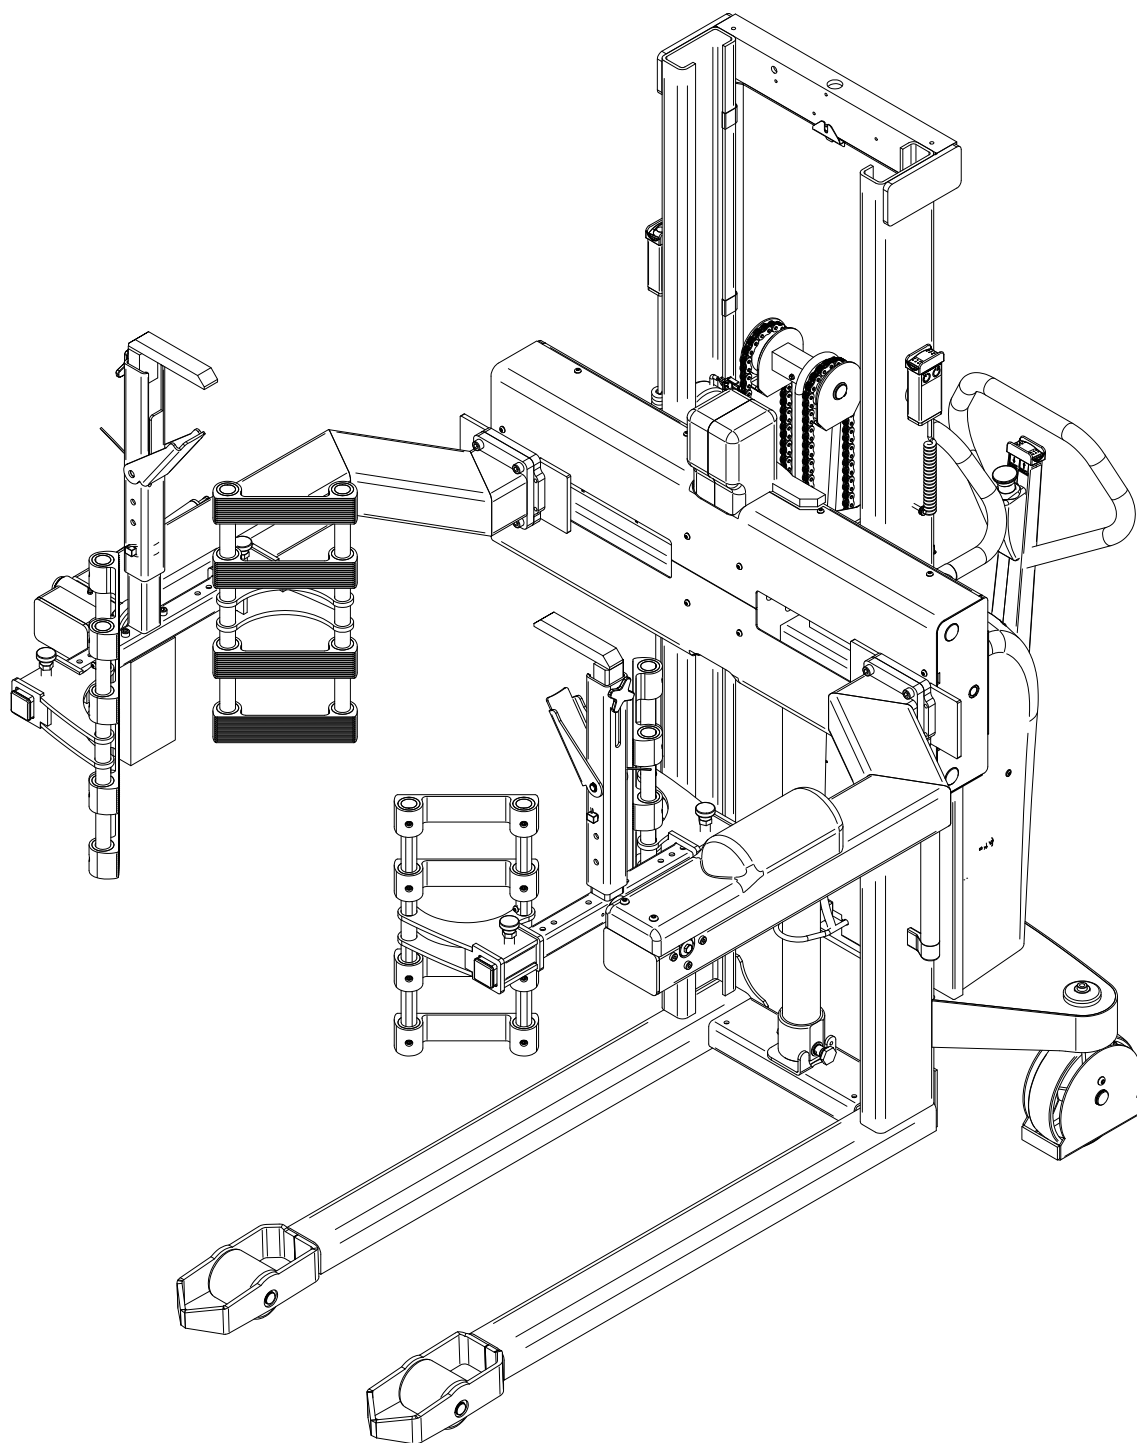

ELF MDT / ELFS MDT

Ersatzteilliste

-Ergänzung zur ELF/ELFS Ersatzteilliste

Inhalt

1. Greifer.....	3
2. Konsole	5
3. Teile am wagen.....	9

Die richtigen Ersatzteile sind bei Ihrem Händler erhältlich.
Bei der Bestellung bitte angeben:

1. Greifer

1. Greifen

Pos.	Teilnummer	Anzahl	Beschreibung	Bemerkung
17	919811	2	Schraube	
199	912125	8	Schraube	
209	936628	2	Passfedern	
219	948250	2	Lagerbuchse	
220	447150	4	Klemme	
221	447100H	1	Drehkonsole	
222	447130	2	Keilplatte	
223	447120	2	Trommelobersperre	
224	447139	2	Achse	
225	447136	2	Distanzbuchse	
226	939318	4	Rastkolben	
227	995150	1	Befestigungsstift	
228	447165	1	Arm	
230	995151	1	Beschlag	Pos 280 enthalten
231	922060	1	Mutter	
232	912820	7	Schraube	
233	924061	3	Scheibe	
234	924080	3	Scheibe	
235	447138	2	Griff	
236	912516	2	Schraube	
237	447115	2	Rohr	
238	958554	2	Feder	
244	447200H	1	Arm recht	Mehrere farben
245	990012	1	Schmiernippel	
246	993040	4	Plastikdeckel	
247	939450	2	Schliessplint	
248	447350	1	Stellungsring	
249	941010	1	Stahlkugel	
250	958560	1	Feder	
251	447360	1	Pressachse	
252	910220	1	Schraube	
253	912620	2	Schraube	
254	447900	16	Gummiklemme	
255	910808	32	Schraube	
256	447200V	1	Arm links	Mehrere farben
257	403484	1	Scheibe	
258	447801	1	Motorabdeckung	
259	447100V	1	Drehkonsole	
263	985271	1	Gearmotor	
264	915821	1	Schraube	
265	933120	4	Schliessring	
276	447142	1	Gegengewicht	
277	912855	2	Schraube	
278	447170C	1	Zentrierfeder	
279	933065	1	Sicherungsring	
280	933085	1	Sicherungsring	
281	932509	2	Stift	

2.1 Konsole

Pos.	Teilnummer	Anzahl	Beschreibung	Bemerkung
180	447300	4	Schiebeachse	
181	447050	2	Abdeckung vorne	
187a	447250R-L	1	Arm basiseinheit	Enthält: pos 200 (4 Stück) pos 179 (1 Stück) (seite 6)
188	447800	1	Motorabdeckung	
187b	447250R-R	1		Enthält: pos 200 (4 Stück) pos 189 (1 Stück) (seite 6)
192	919608	16	Schraube	
198	931550	8	Rohrstift	
200	948306	8	Lagerbusch	
217	447920	4	Gummi abdeckung	
218	911812	8	Schraube	