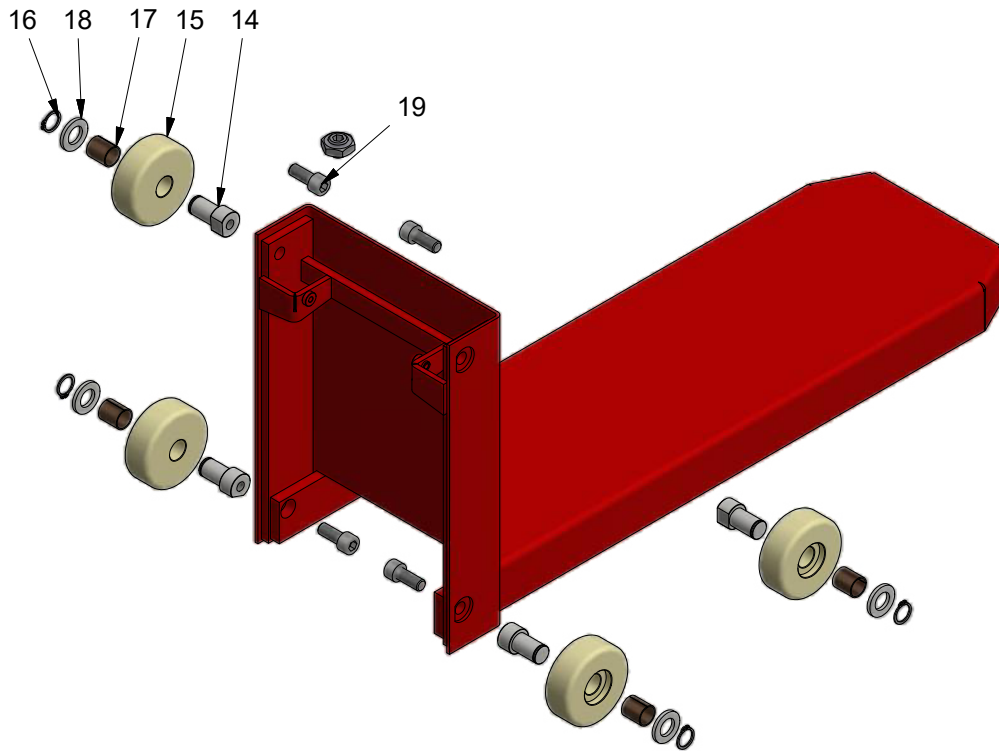

# SPARE PARTS LogiQ 300

Item	Part no.	Qty total in product	Description	Beschreibung	Beskrivelse
1	440519	1	Wheel axle	Radachse	Hjulaksel
2	943803	2	Fork wheel	Rolle	Gaffelhjul
3	440520	1	Distance tube	Distanzrohr	Afstandsør
4	440510	1	Back cover	Rückabdeckung	Bag cover
5	933150	2	Circlip	Schliessring	Låsering
6	923150	2	Washer	Scheibe	Skive
7	919509	6	Screw M5	Schraube M5	Skrue M5
8	911890	2	Screw M8	Schraube M8	Skrue M8
9	919241	2	Screw	Schraube	Skrue
10	943100C	1	Castor wheel cpl.	Lenkrolle kpl.	Slingrehjul kpl.
11	440530	2	Distance tube	Distanzrohr	Afstandsør
12	943100BC	1	Castor wheel w. brake cpl.	Lenkrolle m. bremse kpl.	Slingrehjul m. bremse kpl.
13	921120	2	Lock nut	Gegenmutter	Sikringsmøtrik

Item	Part no.	Qty total in product	Description	Beschreibung	Beskrivelse
14	440521	4	Guideroller axle	Führungsrolle Achse	Mastrulle aksel
15	440522	4	Guideroller	Führungsrolle	Mastrulle
16	933160	6	Locking ring	Schliessring	Låsering
17	948164	4	Bearing bush	Lagerbuchse	Lejebøsning
18	929160	6	Washer	Scheibe	Skive
19	912126	4	Bolt M10	Schraube M10	Bolt M10

Item	Part no.	Qty total in product	Description	Beschreibung	Beskrivelse
16	933160	6	Locking ring	Schliessring	Låsering
18	929160	6	Washer	Scheibe	Skive
20	415391R	1	Handle cpl.	Deichsel, Kpl.	Håndtag kpl.
21	101055Q	1	Panther pump quicklift cpl.	Panther pumpe schnellhebe kpl.	Panther pumpe kvikløft kpl.
22	440524	2	Chain roller	Kettenrolle	Kæderulle
23	440523	1	Chain roller axle	Kettenrolle Achse	Kæderulle aksel
24	948201	2	Bushing Ø16x25	Buchse	Bøsning
25	440509	1	Front cover	Frontabdeckung	Front dækplade
27	911516	2	Screw	Schraube	Skruer
28	924050	2	Washer	Scheibe	Skive
29	922050	2	Nut	Mutter	Møtrik
30	924101	1	Washer	Scheibe	Skive
31	951300	2	Lifting chain	Hubkette	Løftekæde
32	951021	4	Chain connector	Kettensammler	Kædesamler
33	922100	1	Nut	Mutter	Møtrik
35	912160	1	Ch screw	Ch Schraube	Ch skruer
36	910810	1	Pointed screw	Reitstockschrabe	Pinolskrue
	100048	1	Gasket Set LogiQ	Dichtungssatz LogiQ	Pakningssæt LogiQ