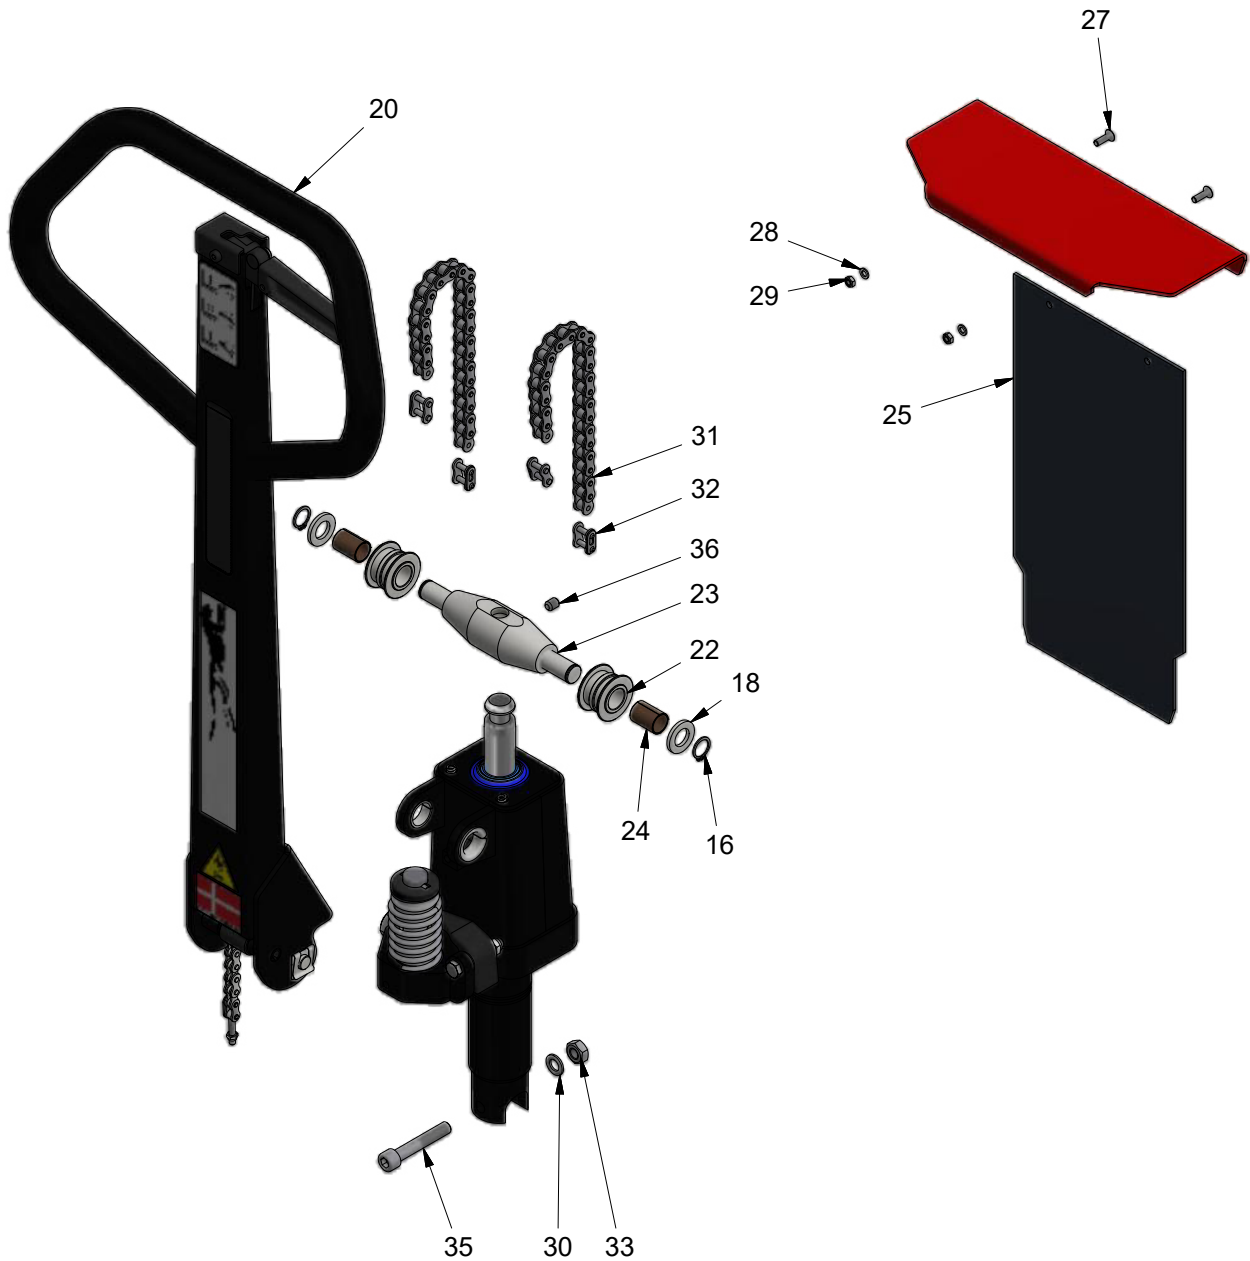

# SPARE PARTS LogiQ 300

Item	Part no.	Qty total in product	Description	Beschreibung	Beskrivelse
1	440519	1	Wheel axle	Radachse	Hjulaksel
2	943803	2	Fork wheel	Rolle	Gaffelhjul
3	440520	1	Distance tube	Distanzrohr	Afstandsør
4	440510	1	Back cover	Rückabdeckung	Bag cover
5	933150	2	Circlip	Schliessring	Låsering
6	923150	2	Washer	Scheibe	Skive
7	919509	6	Screw M5	Schraube M5	Skrue M5
8	911890	2	Screw M8	Schraube M8	Skrue M8
9	919241	2	Screw	Schraube	Skrue
10	943100C	1	Castor wheel cpl.	Lenkrolle kpl.	Slingrehjul kpl.
11	440530	2	Distance tube	Distanzrohr	Afstandsør
12	943100BC	1	Castor wheel w. brake cpl.	Lenkrolle m. bremse kpl.	Slingrehjul m. bremse kpl.
13	921120	2	Lock nut	Gegenmutter	Sikringsmøtrik

Item	Part no.	Qty total in product	Description	Beschreibung	Beskrivelse
14	440521	4	Guideroller axle	Führungsrolle Achse	Mastrulle aksel
15	440522	4	Guideroller	Führungsrolle	Mastrulle
16	933160	6	Locking ring	Schliessring	Låsering
17	948164	4	Bearing bush	Lagerbuchse	Lejebøsning
18	929160	6	Washer	Scheibe	Skive
19	912126	4	Bolt M10	Schraube M10	Bolt M10

Item	Part no.	Qty total in product	Description	Beschreibung	Beskrivelse
16	933160	6	Locking ring	Schliessring	Låsering
18	929160	6	Washer	Scheibe	Skive
20	415391R	1	Handle cpl.	Deichsel, Kpl.	Håndtag kpl.
21	101055Q	1	Panther pump quicklift cpl.	Panther pumpe schnellhebe kpl.	Panther pumpe kvikløft kpl.
22	440524	2	Chain roller	Kettenrolle	Kæderulle
23	440523	1	Chain roller axle	Kettenrolle Achse	Kæderulle aksel
24	948201	2	Bushing Ø16x25	Buchse	Bøsning
25	440509	1	Front cover	Frontabdeckung	Front dækplade
27	911516	2	Screw	Schraube	Skruer
28	924050	2	Washer	Scheibe	Skive
29	922050	2	Nut	Mutter	Møtrik
30	924101	1	Washer	Scheibe	Skive
31	951300	2	Lifting chain	Hubkette	Løftekæde
32	951021	4	Chain connector	Kettensammler	Kædesamler
33	922100	1	Nut	Mutter	Møtrik
35	912160	1	Ch screw	Ch Schraube	Ch skruer
36	910810	1	Pointed screw	Reitstockschrabe	Pinolskrue
	100048	1	Gasket Set LogiQ	Dichtungssatz LogiQ	Pakningssæt LogiQ