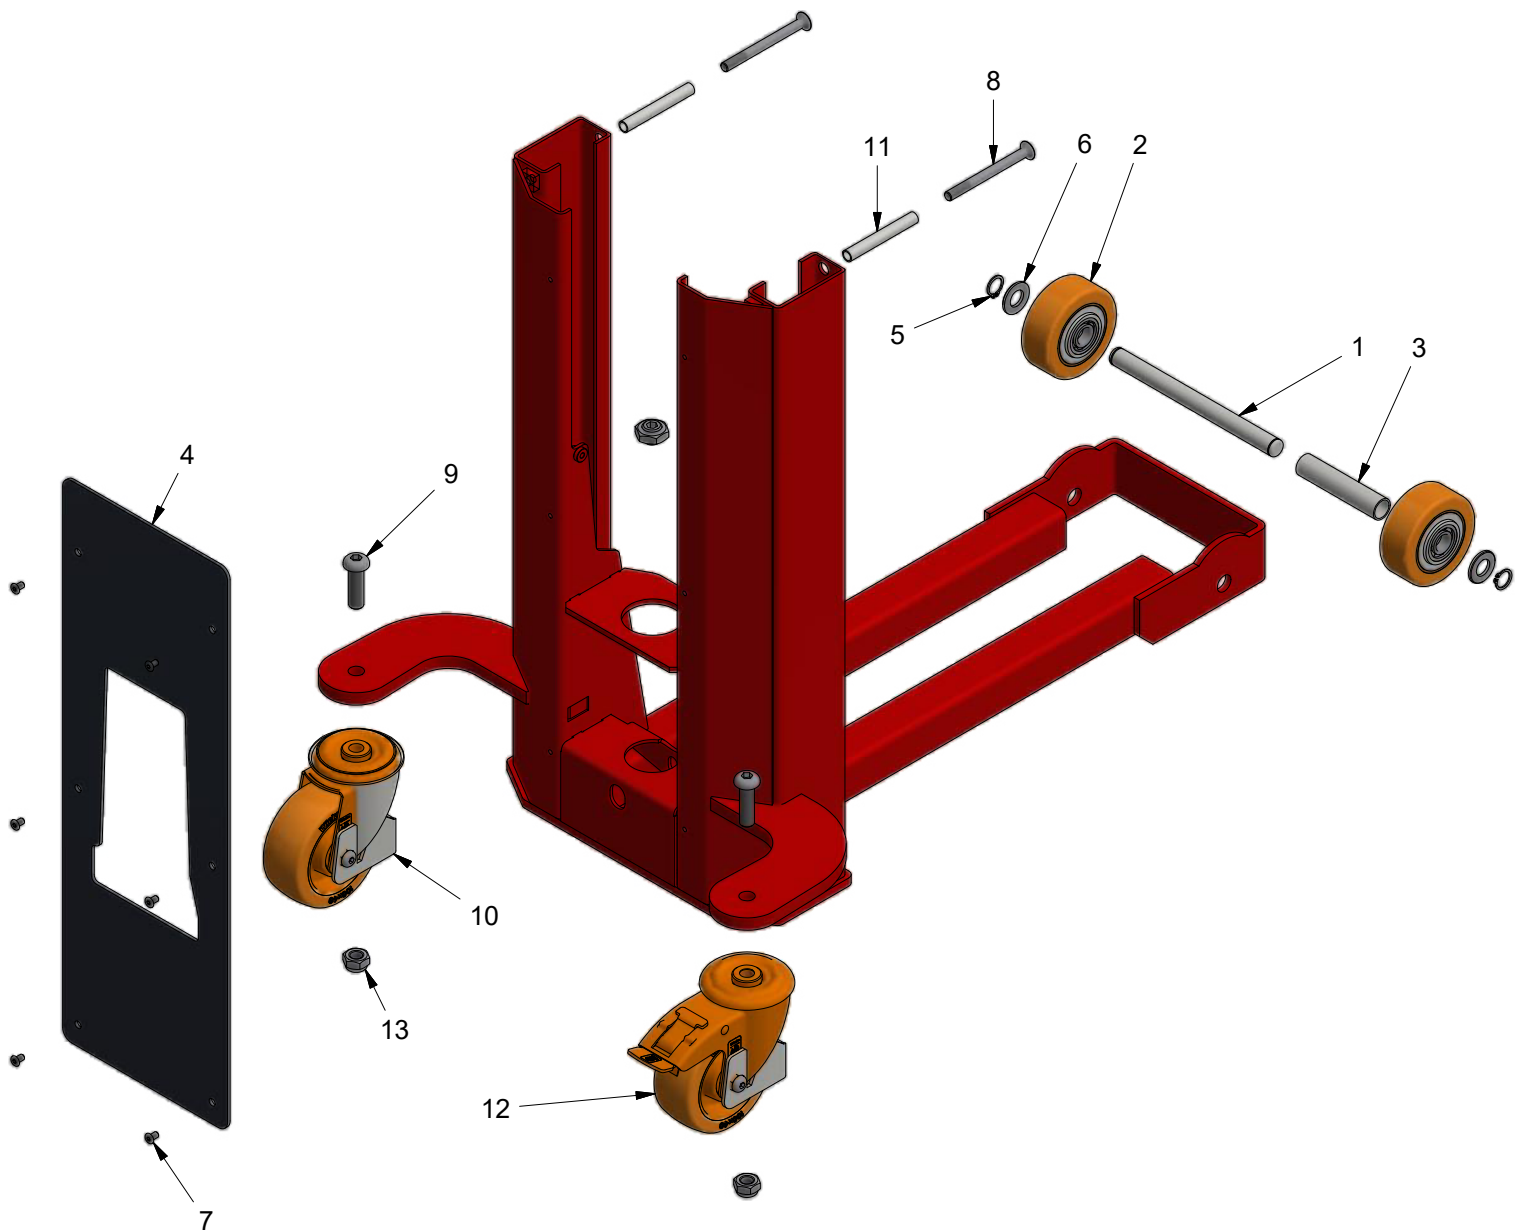

# SPARE PARTS LogiQ 300

Item	Part no.	Qty total in product	Description	Beschreibung	Beskrivelse
1	440519	1	Wheel axle	Radachse	Hjulaksel
2	943803	2	Fork wheel	Rolle	Gaffelhjul
3	440520	1	Distance tube	Distanzrohr	Afstandsør
4	440510	1	Back cover	Rückabdeckung	Bag cover
5	933150	2	Circlip	Schliessring	Låsering
6	923150	2	Washer	Scheibe	Skive
7	919509	6	Screw M5	Schraube M5	Skrue M5
8	911890	2	Screw M8	Schraube M8	Skrue M8
9	919241	2	Screw	Schraube	Skrue
10	943100C	1	Castor wheel cpl.	Lenkrolle kpl.	Slingrehjul kpl.
11	440530	2	Distance tube	Distanzrohr	Afstandsør
12	943100BC	1	Castor wheel w. brake cpl.	Lenkrolle m. bremse kpl.	Slingrehjul m. bremse kpl.
13	921120	2	Lock nut	Gegenmutter	Sikringsmøtrik

Item	Part no.	Qty total in product	Description	Beschreibung	Beskrivelse
14	440521	4	Guideroller axle	Führungsrolle Achse	Mastrulle aksel
15	440522	4	Guideroller	Führungsrolle	Mastrulle
16	933160	6	Locking ring	Schliessring	Låsering
17	948164	4	Bearing bush	Lagerbuchse	Lejebøsning
18	929160	6	Washer	Scheibe	Skive
19	912126	4	Bolt M10	Schraube M10	Bolt M10

Item	Part no.	Qty total in product	Description	Beschreibung	Beskrivelse
16	933160	6	Locking ring	Schliessring	Låsering
18	929160	6	Washer	Scheibe	Skive
20	415391R	1	Handle cpl.	Deichsel, Kpl.	Håndtag kpl.
21	101055Q	1	Panther pump quicklift cpl.	Panther pumpe schnellhebe kpl.	Panther pumpe kvikløft kpl.
22	440524	2	Chain roller	Kettenrolle	Kæderulle
23	440523	1	Chain roller axle	Kettenrolle Achse	Kæderulle aksel
24	948201	2	Bushing Ø16x25	Buchse	Bøsning
25	440509	1	Front cover	Frontabdeckung	Front dækplade
27	911516	2	Screw	Schraube	Skruer
28	924050	2	Washer	Scheibe	Skive
29	922050	2	Nut	Mutter	Møtrik
30	924101	1	Washer	Scheibe	Skive
31	951300	2	Lifting chain	Hubkette	Løftekæde
32	951021	4	Chain connector	Kettensammler	Kædesamler
33	922100	1	Nut	Mutter	Møtrik
35	912160	1	Ch screw	Ch Schraube	Ch skruer
36	910810	1	Pointed screw	Reitstockschrabe	Pinolskrue
	100048	1	Gasket Set LogiQ	Dichtungssatz LogiQ	Pakningssæt LogiQ