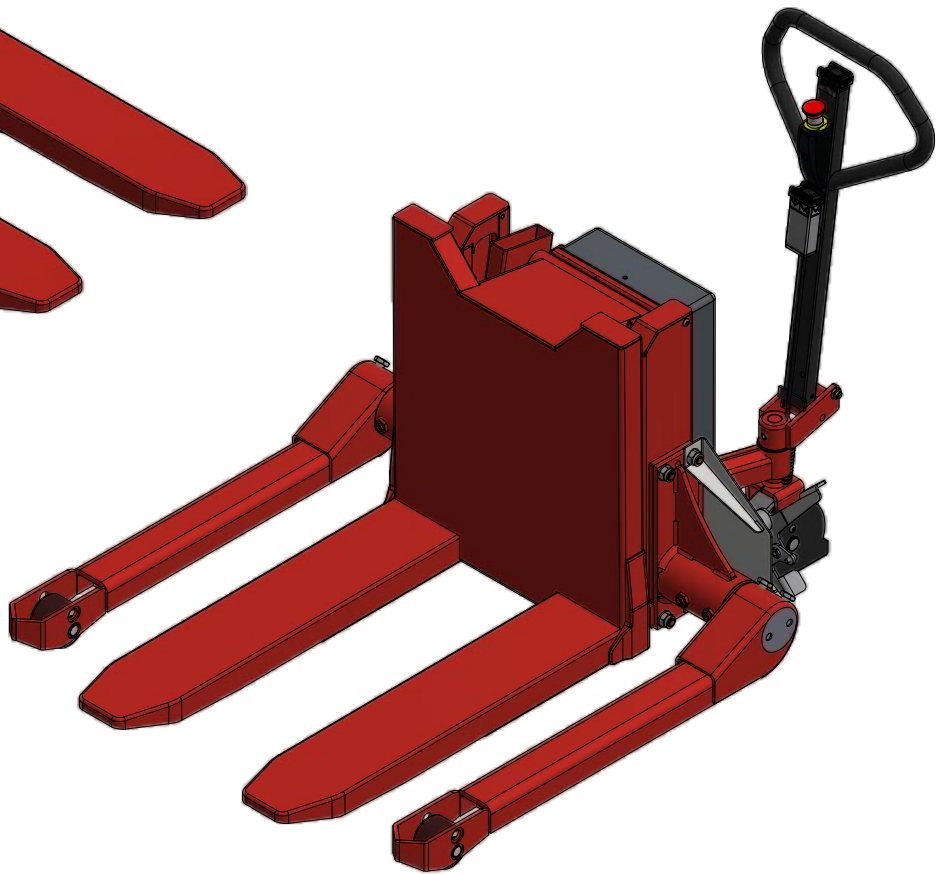

LT 1001 TE/TES

ERSATZTEILLISTE

Inhalt

LT 1001 TE Chassis	3
LT 1001 TES Chassis	6
LT 1001 TE/TES Hydraulik.....	9
LT 1001 TE/TES Elektrische Teile.....	12
LT 1001 TE/TES Deichsel.....	15

Die richtigen Ersatzteile sind bei Ihrem Händler erhältlich.

- 1: RAL 2002 (Logitrans rot)
 - 2: RAL 1028 (Gelb)
 - 3: Anderen RAL farbe
 - 6: Schwarz
- Ex. 425050-1 => 425050-1-1

LT 1001 TE-Chassis

LT 1001 TE-Chassis

Pos.	Teilnummer	Anzahl	Beschreibung	Bemerkung
1	410100-5	1	Chassis 560X800	Mehrere Farben
2	403862L	2	Gabelrolle Ø75 Polyurethan	
3	400159	4	Scheibe Nylon	
4	401932	2	Radachse	
5	933200	4	Schliessring	
6	410008V	1	Topdeckel, Links	Mehrere Farben
7	919850	2	Schraube	
8	410008H	1	Topdeckel, Rechts	Mehrere Farben
9	410108	1	Steuerarm	Mehrere Farben
10	931250	1	Rohrstift	
11	919121	2	Bolzen mit gefedertem Kugel	
12	920122	2	Gegenmutter	
13	400624E	1	Abdeckscheibe	
14	911120	1	Schraube	
15	300060L	2	Lenkrad Polyurethan M/Lager	
16	400618	4	Abstandrohr Lenkrad	
17	400647	2	Abstandrohr Radgabel	
18	410107	1	Lenkradgabel	Mehrere Farben
19	420094	2	Fusschutz Kpl. Ø180	
20	401484	2	Radachse	
21	933250	4	Schliessring	
22	919811	4	Schraube	
23	946253	4	Kugellager	
24	400615	1	Radgabel, schwenkbar	Mehrere Farben
25	410101	1	Logitilt Mast	Mehrere Farben
26	410106-5 410106-C	1	Kippgabeln 560X800 Kippgabeln 560X1150	Mehrere Farben
27	993150	2	Deckel	
28	948344	2	Buchse	
29	410094	1	Achse	
30	404076	2	Exzentrische achse	
31	404073K	4	Mastrolle Ø112 m/Gleitbuchse	
32	420153	2	Zapfen für Gabelkonsole	
33	958144	2	Druckfeder	
34	910250	2	Reitstockschraube	
35	920122	2	Gegenmutter	
36	910012	2	Reitstockschraube	
37	931550	2	Rohrstift	
38	410155	1	Feststellbremse kpl.	
39	410154	1	U-Beschlag NV 22	
40	410066	1	Bremspedal	
41	410067	1	Auslösepedal	
42	410152	1	Federrohr NV22	
43	410153	1	Druckwelle	
44	919120	2	Schraube	
45	919812	2	Schraube	