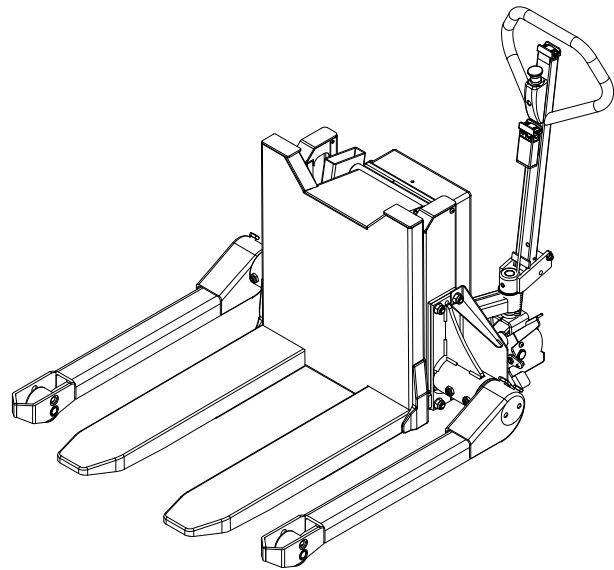

LT 1001 TE/TES

ERSATZTEILLISTE

Inhalt

LT 1001 TE Chassis	3
LT 1001 TES Chassis	6
LT 1001 TE/TES Hydraulik.....	9
LT 1001 TE/TES Elektrische Teile.....	12
LT 1001 TE/TES Deichsel.....	15

Die richtigen Ersatzteile sind bei Ihrem Händler erhältlich.

- 1: RAL 2002 (Logitrans rot)
 - 2: RAL 1028 (Gelb)
 - 3: Anderen RAL farbe
 - 6: Schwarz
- Ex. 425050-1 => 425050-1-1

LT 1001 TE-Chassis

LT 1001 TE-Chassis

Pos.	Teilnummer	Anzahl	Beschreibung	Bemerkung
1	410100-5	1	Chassis 560X800	Mehrere Farben
2	403862L	2	Gabelrolle Ø75 Polyurethan	
3	400159	4	Scheibe Nylon	
4	401932	2	Radachse	
5	933200	4	Schliessring	
6	410008V	1	Topdeckel, Links	Mehrere Farben
7	919850	2	Schraube	
8	410008H	1	Topdeckel, Rechts	Mehrere Farben
9	410108	1	Steuerarm	Mehrere Farben
10	931250	1	Rohrstift	
11	919121	2	Bolzen mit gefedertem Kugel	
12	920122	2	Gegenmutter	
13	400624E	1	Abdeckscheibe	
14	911120	1	Schraube	
15	300060L	2	Lenkrad Polyurethan M/Lager	
16	400618	4	Abstandrohr Lenkrad	
17	400647	2	Abstandrohr Radgabel	
18	410107	1	Lenkradgabel	Mehrere Farben
19	420094	2	Fusschutz Kpl. Ø180	
20	401484	2	Radachse	
21	933250	4	Schliessring	
22	919811	4	Schraube	
23	946253	4	Kugellager	
24	400615	1	Radgabel, schwenkbar	Mehrere Farben
25	410101	1	Logitilt Mast	Mehrere Farben
26	410106-5 410106-C	1	Kippgabeln 560X800 Kippgabeln 560X1150	Mehrere Farben
27	993150	2	Deckel	
28	948344	2	Buchse	
29	410094	1	Achse	
30	404076	2	Exzentrische achse	
31	404073K	4	Mastrolle Ø112 m/Gleitbuchse	
32	420153	2	Zapfen für Gabelkonsole	
33	958144	2	Druckfeder	
34	910250	2	Reitstockschraube	
35	920122	2	Gegenmutter	
36	910012	2	Reitstockschraube	
37	931550	2	Rohrstift	
38	410155	1	Feststellbremse kpl.	
39	410154	1	U-Beschlag NV 22	
40	410066	1	Bremspedal	
41	410067	1	Auslösepedal	
42	410152	1	Federrohr NV22	
43	410153	1	Druckwelle	
44	919120	2	Schraube	
45	919812	2	Schraube	