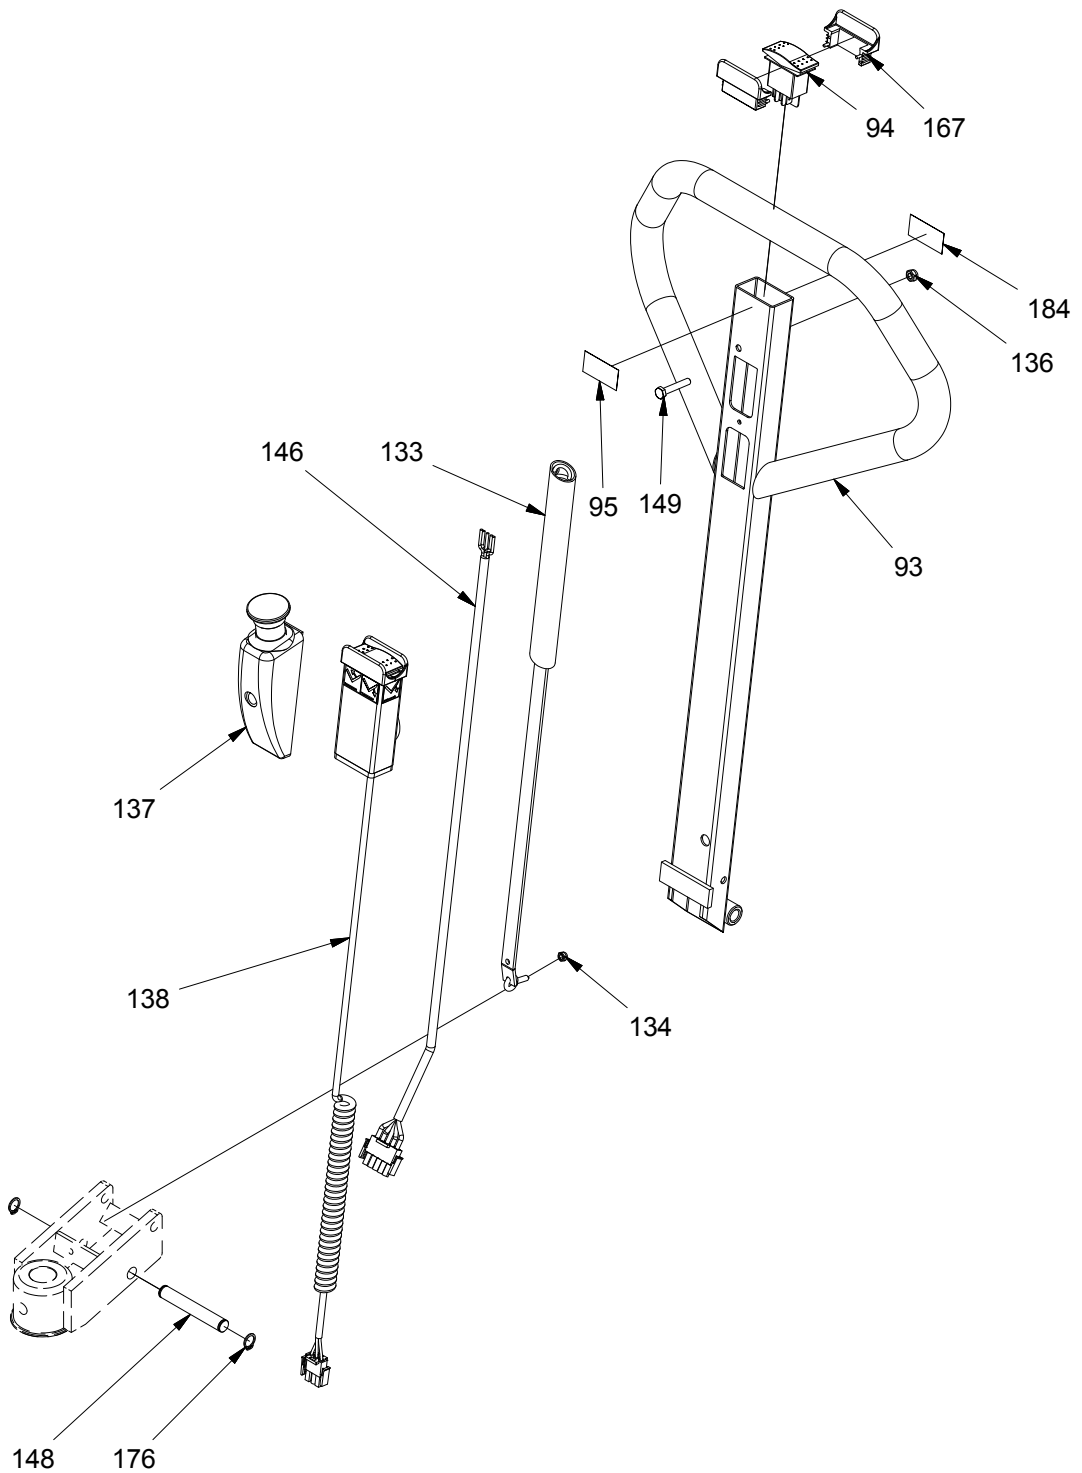

LT 1001 TE/TES-Deichsel

LT 1001 TE/TES-Deichsel

Pos.	Teilnummer	Anzahl	Beschreibung	Bemerkung
93	410165	1	Deichsel	
94	982075	1	Kippschalter	
95	991017	1	Aufkleber 'Auf/Hinunter'	
133	410174	1	Federstange Kpl.	
134	921050	1	Gegenmutter	
136	921060	4	Gegenmutter	
137	420191KR	1	Notausschalter Kpl.	
138	160084	1	Fernbedienung Kpl. LTE	
146	150001R-LT	1	Deichselkabel	
148	400695	1	Zapfen	
149	915635	1	Stahl Bolzen	
167	402356R	1	Kontakthalter, Satz	
176	933120	2	Schliessring	
184	991018	1	Aufkleber 'Hinunter/Auf'