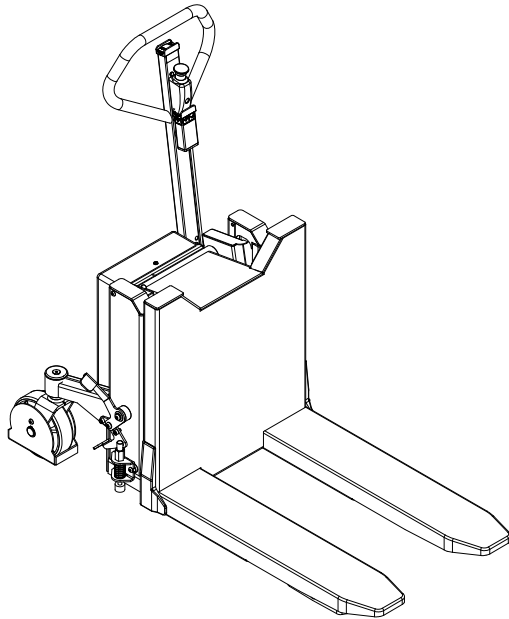

LT 1001 TE/TES

ERSATZTEILLISTE

Inhalt

LT 1001 TE Chassis	3
LT 1001 TES Chassis	6
LT 1001 TE/TES Hydraulik.....	9
LT 1001 TE/TES Elektrische Teile.....	12
LT 1001 TE/TES Deichsel.....	15

Die richtigen Ersatzteile sind bei Ihrem Händler erhältlich.

LT 1001 TE-Chassis

Pos.	Teilnummer	Anzahl	Beschreibung	Bemerkung
46	401097	1	Bremsklotz M10x30	
47	912812	2	Schraube	
48	410071	1	Lagerring	
49	920100	2	Gegenmutter	
50	919021	1	Schraube	
51	957143	1	Feder	
52	958140	1	Druckfeder	
53	933242	1	Schliessring	
54	958257	1	Druckfeder	