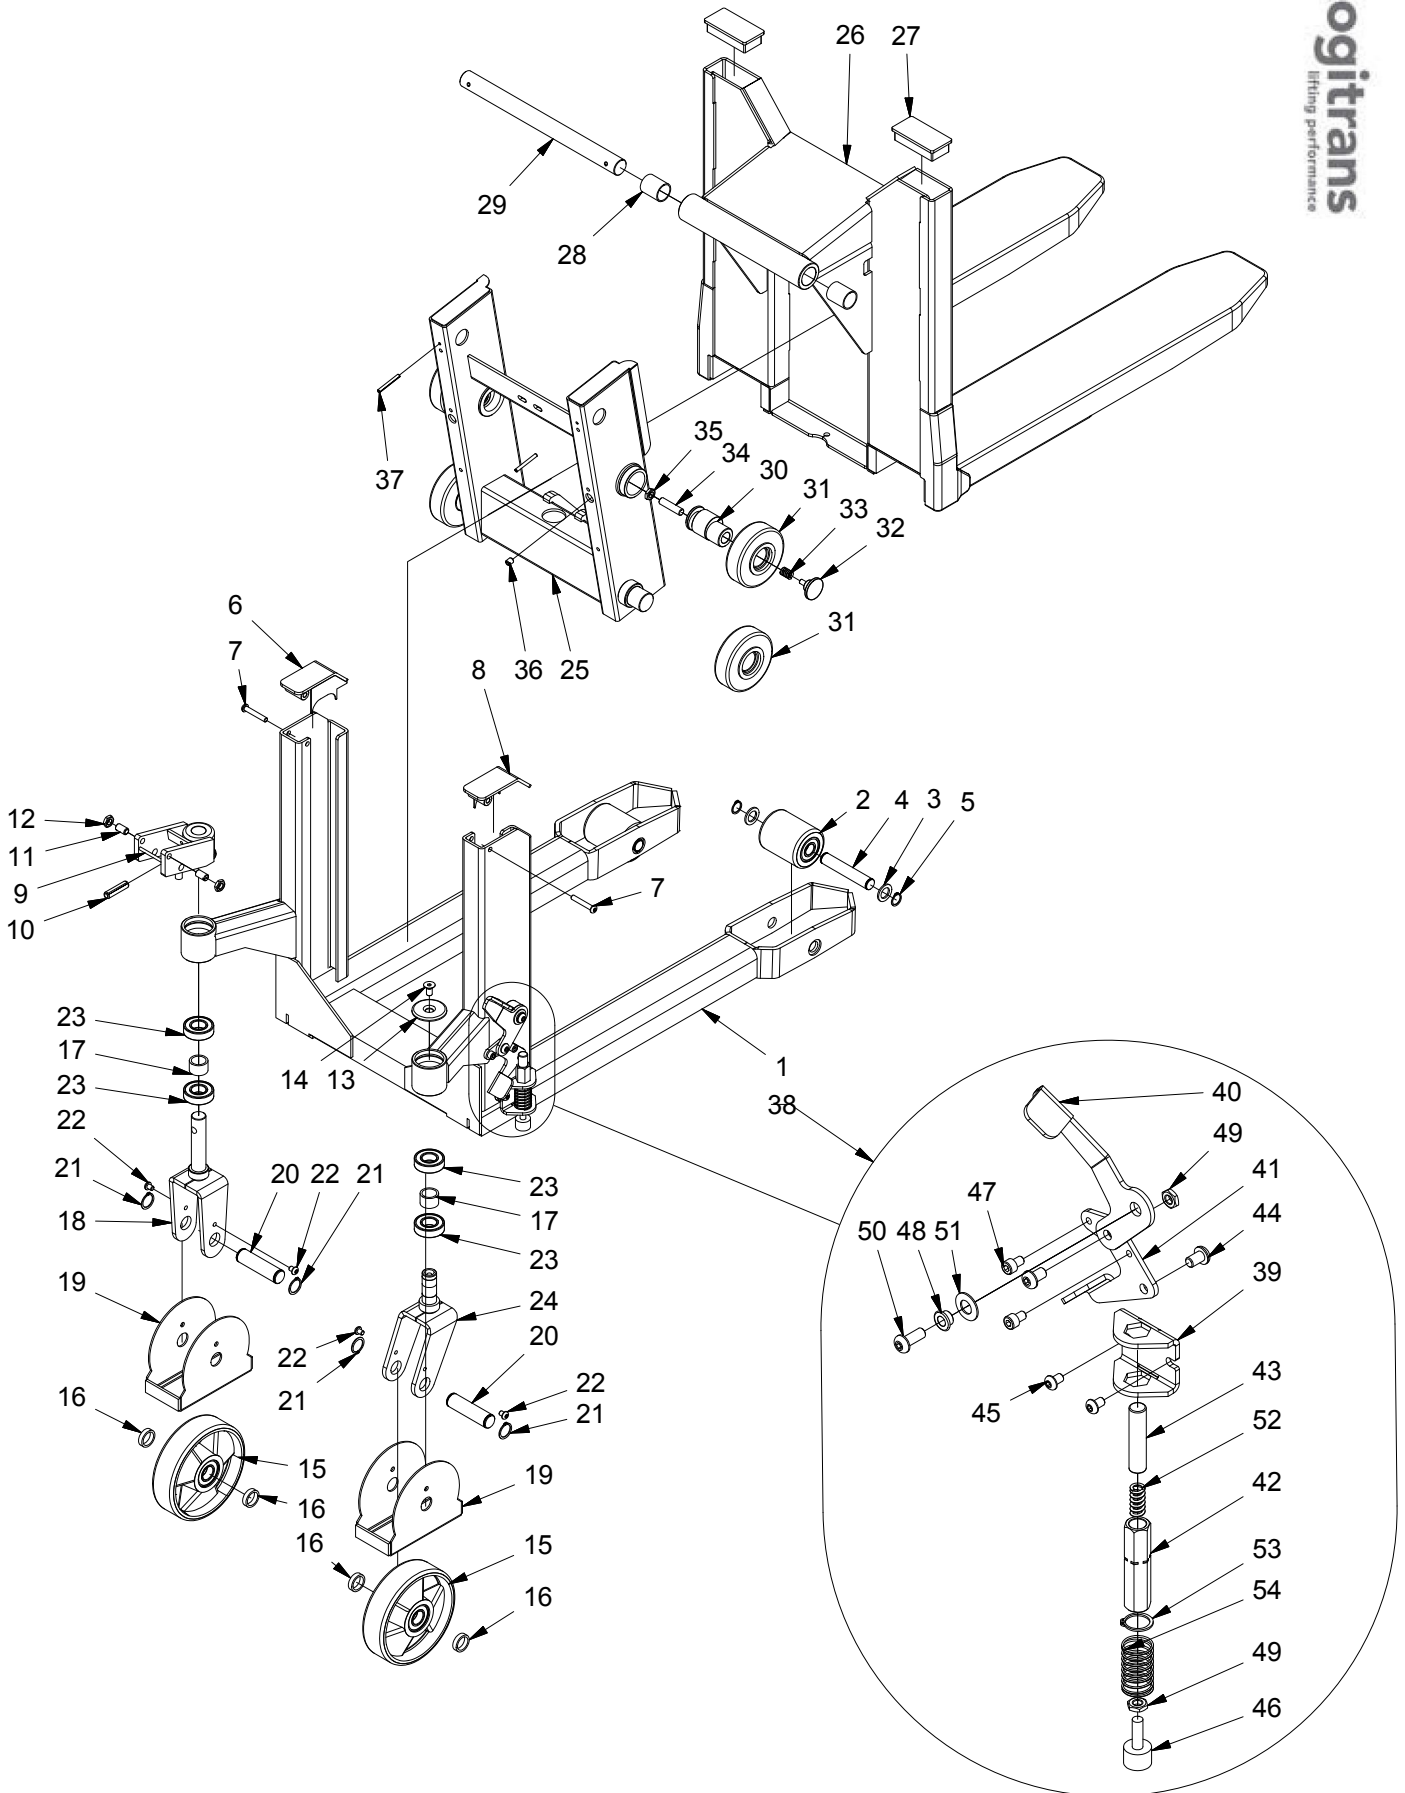

- 1: RAL 2002 (Logitrans rot)
 - 2: RAL 1028 (Gelb)
 - 3: Anderen RAL farbe
 - 6: Schwarz
- Ex. 425050-1 => 425050-1-1

LT 1001 TE-Chassis

LT 1001 TE-Chassis

Pos.	Teilnummer	Anzahl	Beschreibung	Bemerkung
1	410100-5	1	Chassis 560X800	Mehrere Farben
2	403862L	2	Gabelrolle Ø75 Polyurethan	
3	400159	4	Scheibe Nylon	
4	401932	2	Radachse	
5	933200	4	Schliessring	
6	410008V	1	Topdeckel, Links	Mehrere Farben
7	919850	2	Schraube	
8	410008H	1	Topdeckel, Rechts	Mehrere Farben
9	410108	1	Steuerarm	Mehrere Farben
10	931250	1	Rohrstift	
11	919121	2	Bolzen mit gefedertem Kugel	
12	920122	2	Gegenmutter	
13	400624E	1	Abdeckscheibe	
14	911120	1	Schraube	
15	300060L	2	Lenkrad Polyurethan M/Lager	
16	400618	4	Abstandrohr Lenkrad	
17	400647	2	Abstandrohr Radgabel	
18	410107	1	Lenkradgabel	Mehrere Farben
19	420094	2	Fusschutz Kpl. Ø180	
20	401484	2	Radachse	
21	933250	4	Schliessring	
22	919811	4	Schraube	
23	946253	4	Kugellager	
24	400615	1	Radgabel, schwenkbar	Mehrere Farben
25	410101	1	Logitilt Mast	Mehrere Farben
26	410106-5 410106-C	1	Kippgabeln 560X800 Kippgabeln 560X1150	Mehrere Farben
27	993150	2	Deckel	
28	948344	2	Buchse	
29	410094	1	Achse	
30	404076	2	Exzentrische achse	
31	404073K	4	Mastrolle Ø112 m/Gleitbuchse	
32	420153	2	Zapfen für Gabelkonsole	
33	958144	2	Druckfeder	
34	910250	2	Reitstockschraube	
35	920122	2	Gegenmutter	
36	910012	2	Reitstockschraube	
37	931550	2	Rohrstift	
38	410155	1	Feststellbremse kpl.	
39	410154	1	U-Beschlag NV 22	
40	410066	1	Bremspedal	
41	410067	1	Auslösepedal	
42	410152	1	Federrohr NV22	
43	410153	1	Druckwelle	
44	919120	2	Schraube	
45	919812	2	Schraube	

LT 1001 TE-Chassis

Pos.	Teilnummer	Anzahl	Beschreibung	Bemerkung
46	401097	1	Bremsklotz M10x30	
47	912812	2	Schraube	
48	410071	1	Lagerring	
49	920100	2	Gegenmutter	
50	919021	1	Schraube	
51	957143	1	Feder	
52	958140	1	Druckfeder	
53	933242	1	Schliessring	
54	958257	1	Druckfeder	