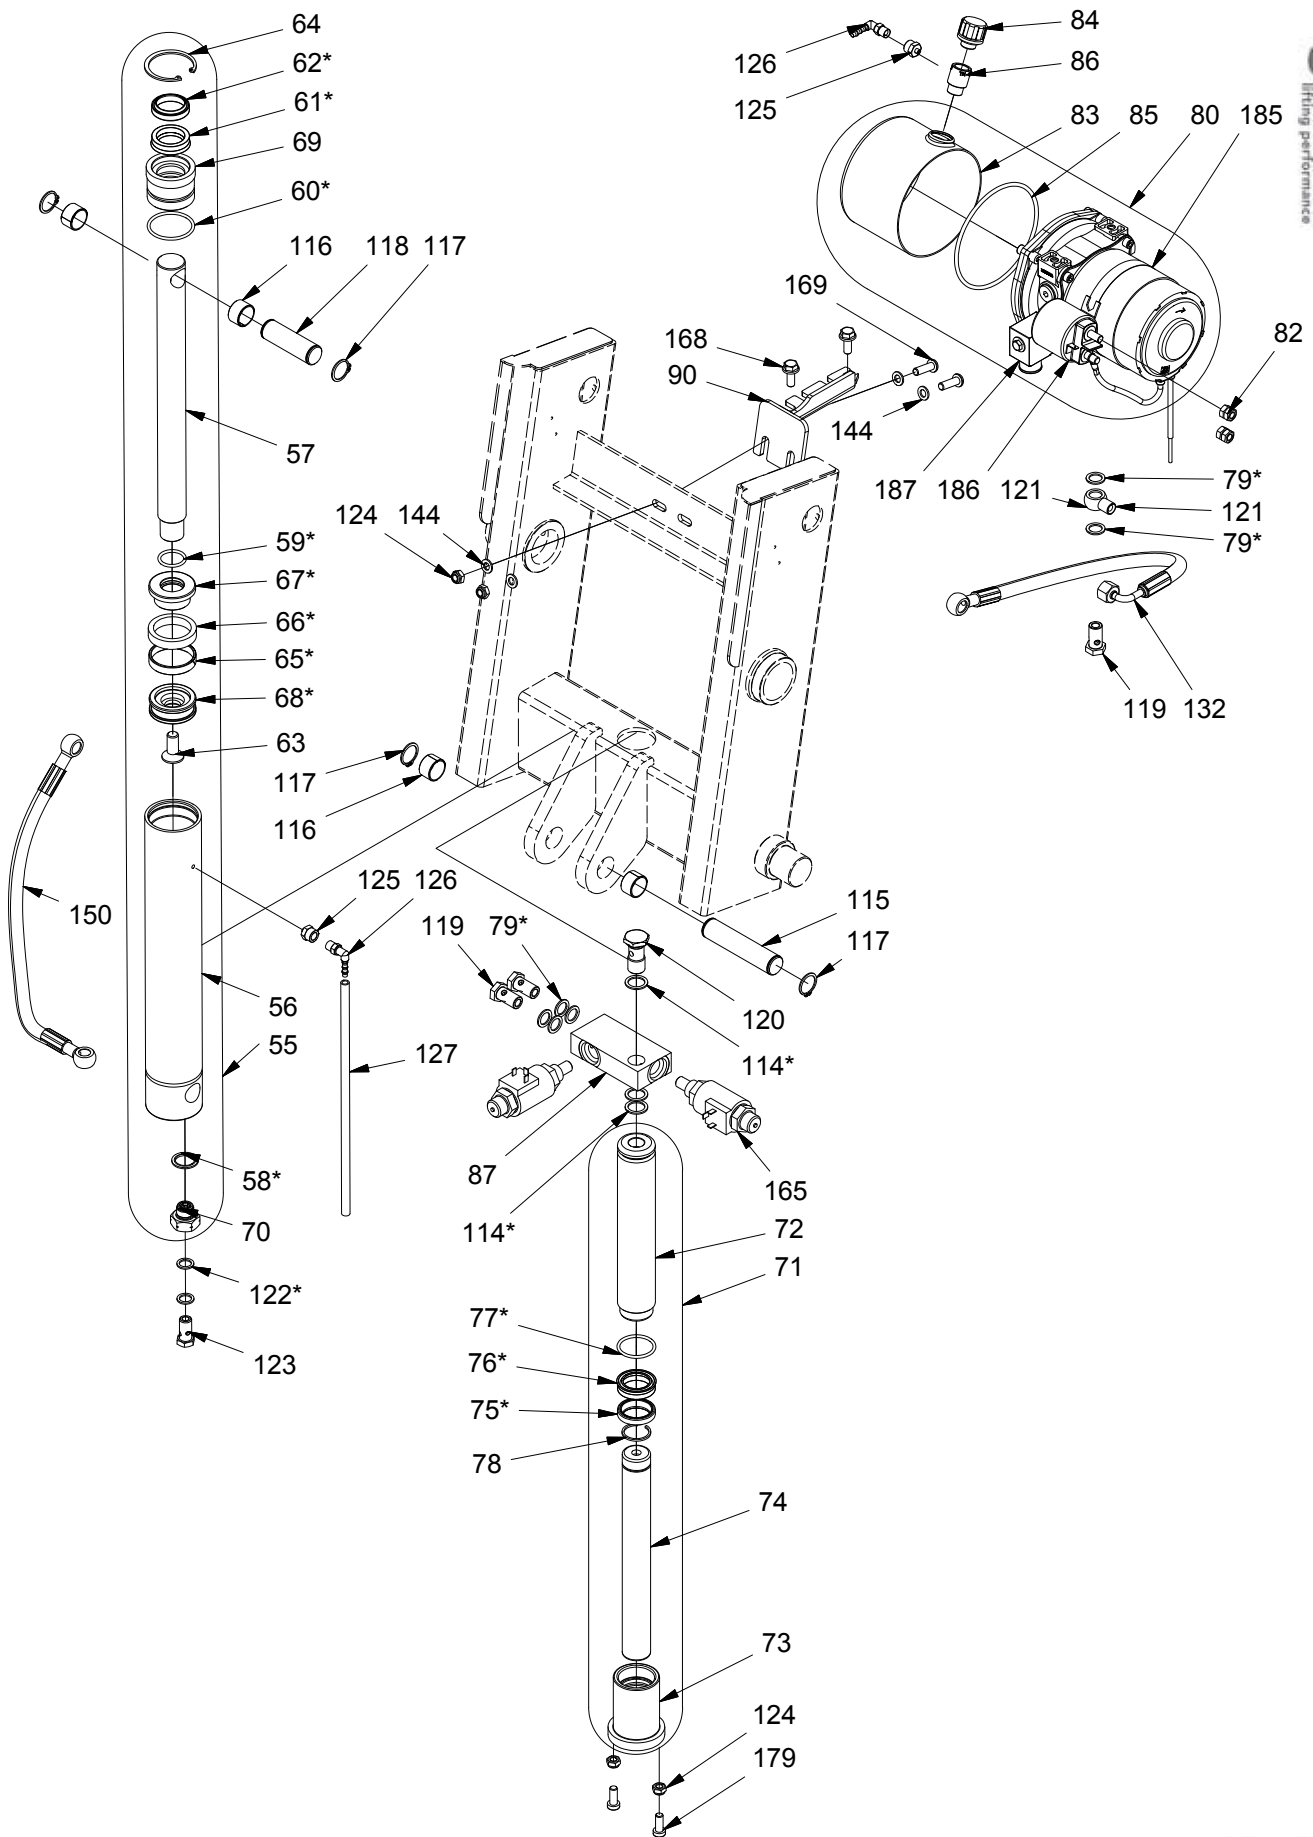

LT 1001 TE/TES-Hydraulik

LT 1001 TE/TES-Hydraulik

Pos.	Teilnummer	Anzahl	Beschreibung	Bemerkung
55	181100	1	Kippzylinder Kpl.	
56	410060E	1	Kippzylindergehäuse	
57	410011	1	Kolbenstange	
58*	905207	1	Dichrungsring	
59*	900240	1	O-Ring	
60*	900440	1	O-Ring	
61*	901301	1	Manchette	
62*	908300	1	Abstreifring	
63	911231	1	Schraube	
64	934520	1	Schliessring	
65*	909509	1	Führungsring CN10	
66*	901380	1	U-Manchette	
67*	404539	1	Kolben Teil A	
68*	404540	1	Kolben Teil B	
69	400478E	1	Zylinderkopf	
70	402350-2	1	Schlauchbruchventil Kpl.	
71	181200	1	Hubzylinder Kpl.	
72	410061E	1	Zylindergehäuse	
73	410014E	1	Zylinderkopf	
74	410015	1	Kolbenstange	
75*	908300	1	Abstreifring	
76*	901301	1	Manchette	
77*	900350	1	O-Ring	
78	935232	1	Spring Ring	
79*	905145	6	Kupferscheibe	
80	984750	1	Hy-Pumpe Kpl.Hpi 0.9 kW 3G	
82	922080	4	Mutter	
83	984828	1	Ölbehälter kpl. 1.12 L. LT-TE	
84	984810	1	Füllschraube	
85	984704	1	O-Ring f. Flansch/Behälter	
86	410157	1	Überlaufnippelmuffe	
87	410086	1	Ventilgehäuse	
90	410166	1	Beschlag für Motor	
114*	905180	3	Kupferscheibe	
115	410057	1	Achse	
116	948221	4	Buchse	
117	933220	4	Schliessring	
118	410056	1	Achse	
119	971146	3	Banjolbolzen	
120	410085	1	Banjolbolzen	
121	971147	1	Ringstück	
122*	905143	2	Kupferscheibe	
123	971132	1	Banjolbolzen	
124	921080	4	Gegenmutter	
125	973137	2	Buchse