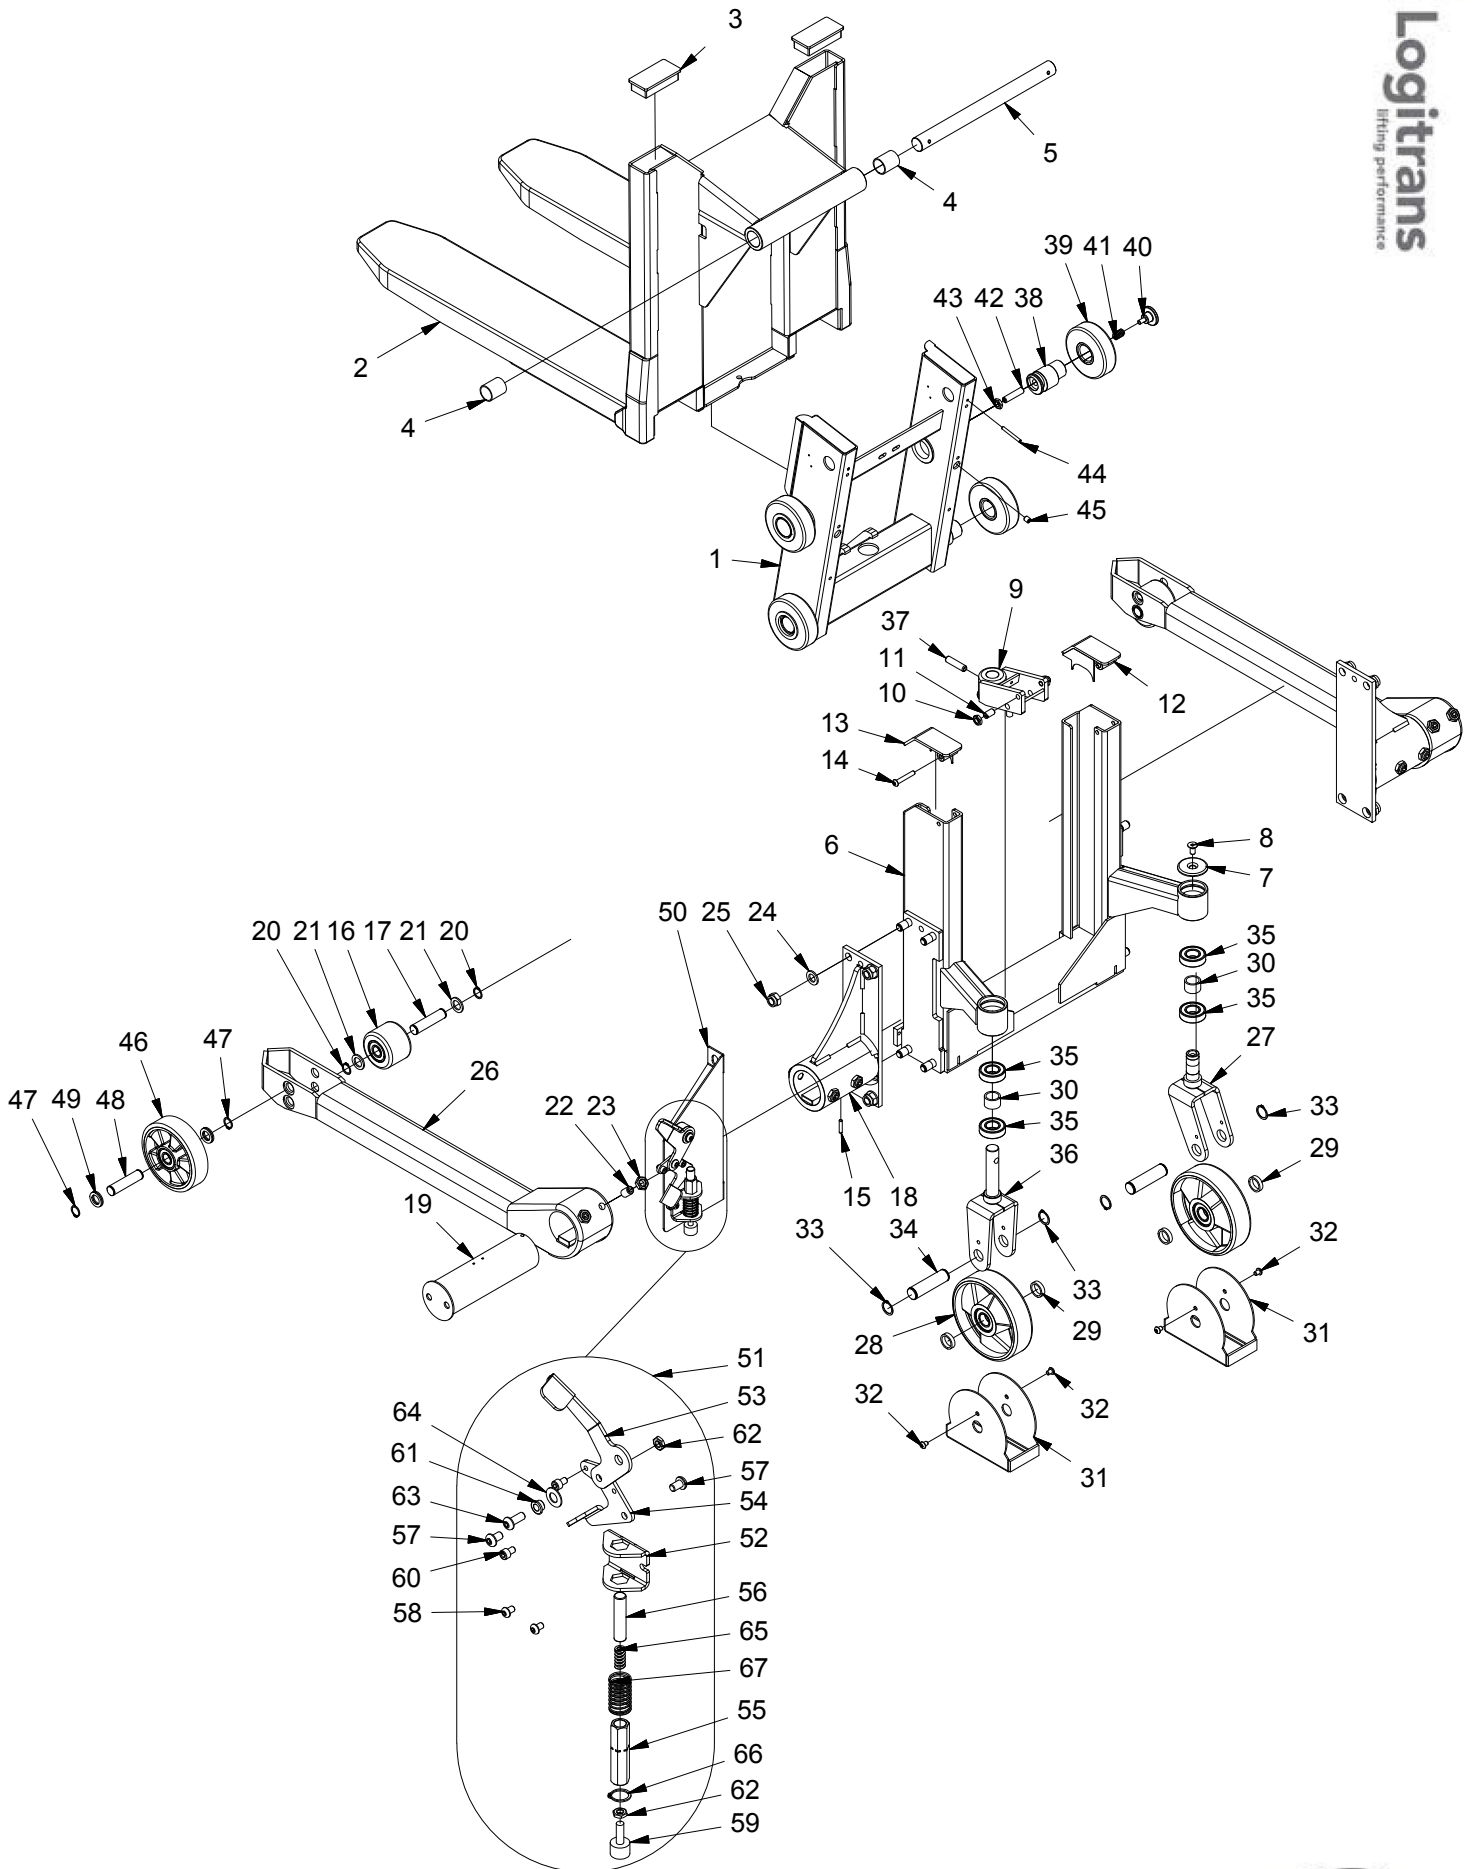

LT 1001 TES-Chassis

LT 1001 TES-Chassis

Pos.	Teilnummer	Anzahl	Beschreibung	Bemerkung
1	410101	1	Logitilt Mast	Mehrere Farben
2	410106-5	1	Kippgabeln 560X800	Mehrere Farben
3	993150	2	Deckel	
4	948344	2	Buchse	
5	410094	1	Achse	
6	410111	1	Chassis LT-E Breitspur	Mehrere Farben
7	400624E	1	Abdeckscheibe	
8	911120	1	Schraube	
9	410108	1	Steuerarm	Mehrere Farben
10	920120	2	Gegenmutter	
11	919121	2	Bolzen mit gefedertem Kugel	
12	410008H	1	Topdeckel, Rechts	Mehrere Farben
13	410008V	1	Topdeckel, Links	Mehrere Farben
14	919850	2	Schraube	
15	932630	2	Stift	
16	402504L	2	Gabelrolle, Poly., Ø80x59,5L	
17	402846	2	Radachse f/Breitspur	
18	420290-1K 420291-1K	2	Breitspurträger, kurz Breitspurträger, large	Mehrere Farben
19	420267-1 420267-2 420267-3 420267-4	2	Zwischenstück 850-942 Zwischenstück 942-1124 Zwischenstück 1124-1306 Zwischenstück 1240-1422	
20	933200	4	Schliessring	
21	400159	4	Scheibe Nylon	
22	910625	12	Schraube	
23	920160	12	Gegenmutter	
24	924016	8	Scheibe	
25	921161	8	Gegenmutter	
26	420292-1 420292-2	2	Radarme kurz Kpl. Radarme medium Kpl.	Mehrere Farben
27	400615	1	Radgabel, schwenkbar	Mehrere Farben
28	300060L	2	Lenkrad Polyurethan M/Lager	
29	400618	4	Abstandrohr Lenkrad	
30	400647	2	Abstandrohr Radgabel	
31	420094	2	Fusschutz Kpl. Ø180	
32	919811	4	Schraube	
33	933250	4	Schliessring	
34	401484	2	Radachse	
35	946253	4	Kugellager	
36	410107	1	Lenkradgabel	Mehrere Farben
37	931250	1	Rohrstift	
38	404076	2	Exzentrische achse	
39	404073K	4	Mastrolle Ø112 m/Gleitbuchse	
40	420153	2	Zapfen für Gabelkonsole