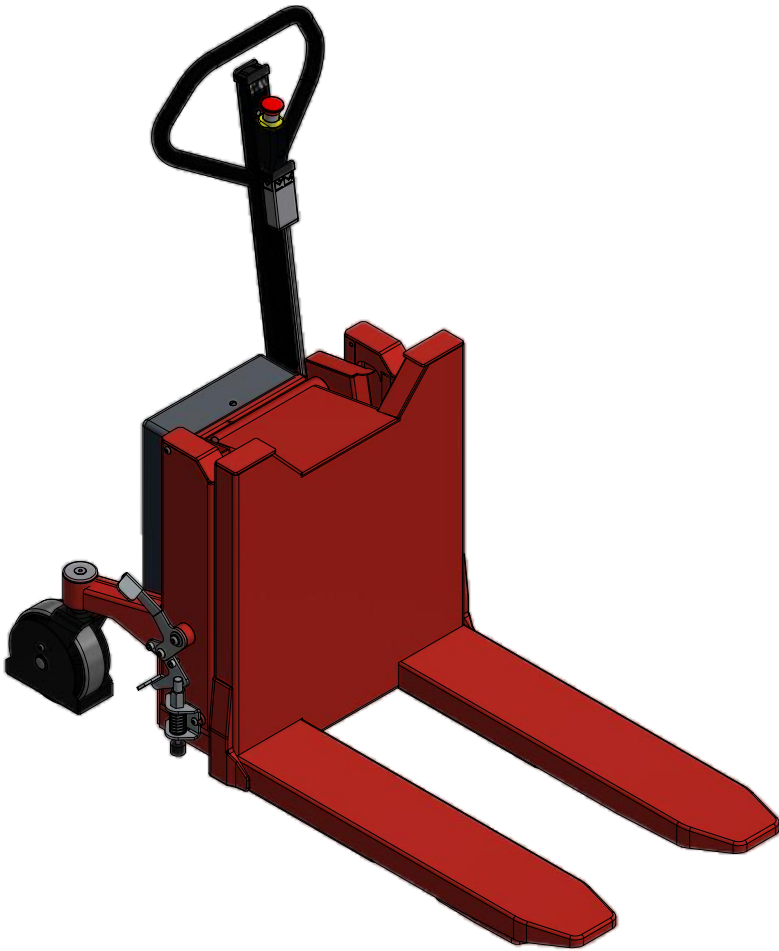

LT 1001 TE/TES

ERSATZTEILLISTE

Inhalt

LT 1001 TE Chassis	3
LT 1001 TES Chassis	6
LT 1001 TE/TES Hydraulik.....	9
LT 1001 TE/TES Elektrische Teile.....	12
LT 1001 TE/TES Deichsel.....	15

Die richtigen Ersatzteile sind bei Ihrem Händler erhältlich.

- 1: RAL 2002 (Logitrans rot)
 - 2: RAL 1028 (Gelb)
 - 3: Anderen RAL farbe
 - 6: Schwarz
- Ex. 425050-1 => 425050-1-1

LT 1001 TE-Chassis

LT 1001 TE-Chassis

Pos.	Teilnummer	Anzahl	Beschreibung	Bemerkung
1	410100-5	1	Chassis 560X800	Mehrere Farben
2	403862L	2	Gabelrolle Ø75 Polyurethan	
3	400159	4	Scheibe Nylon	
4	401932	2	Radachse	
5	933200	4	Schliessring	
6	410008V	1	Topdeckel, Links	Mehrere Farben
7	919850	2	Schraube	
8	410008H	1	Topdeckel, Rechts	Mehrere Farben
9	410108	1	Steuerarm	Mehrere Farben
10	931250	1	Rohrstift	
11	919121	2	Bolzen mit gefedertem Kugel	
12	920122	2	Gegenmutter	
13	400624E	1	Abdeckscheibe	
14	911120	1	Schraube	
15	300060L	2	Lenkrad Polyurethan M/Lager	
16	400618	4	Abstandrohr Lenkrad	
17	400647	2	Abstandrohr Radgabel	
18	410107	1	Lenkradgabel	Mehrere Farben
19	420094	2	Fusschutz Kpl. Ø180	
20	401484	2	Radachse	
21	933250	4	Schliessring	
22	919811	4	Schraube	
23	946253	4	Kugellager	
24	400615	1	Radgabel, schwenkbar	Mehrere Farben
25	410101	1	Logitilt Mast	Mehrere Farben
26	410106-5 410106-C	1	Kippgabeln 560X800 Kippgabeln 560X1150	Mehrere Farben
27	993150	2	Deckel	
28	948344	2	Buchse	
29	410094	1	Achse	
30	404076	2	Exzentrische achse	
31	404073K	4	Mastrolle Ø112 m/Gleitbuchse	
32	420153	2	Zapfen für Gabelkonsole	
33	958144	2	Druckfeder	
34	910250	2	Reitstockschraube	
35	920122	2	Gegenmutter	
36	910012	2	Reitstockschraube	
37	931550	2	Rohrstift	
38	410155	1	Feststellbremse kpl.	
39	410154	1	U-Beschlag NV 22	
40	410066	1	Bremspedal	
41	410067	1	Auslösepedal	
42	410152	1	Federrohr NV22	
43	410153	1	Druckwelle	
44	919120	2	Schraube	
45	919812	2	Schraube	