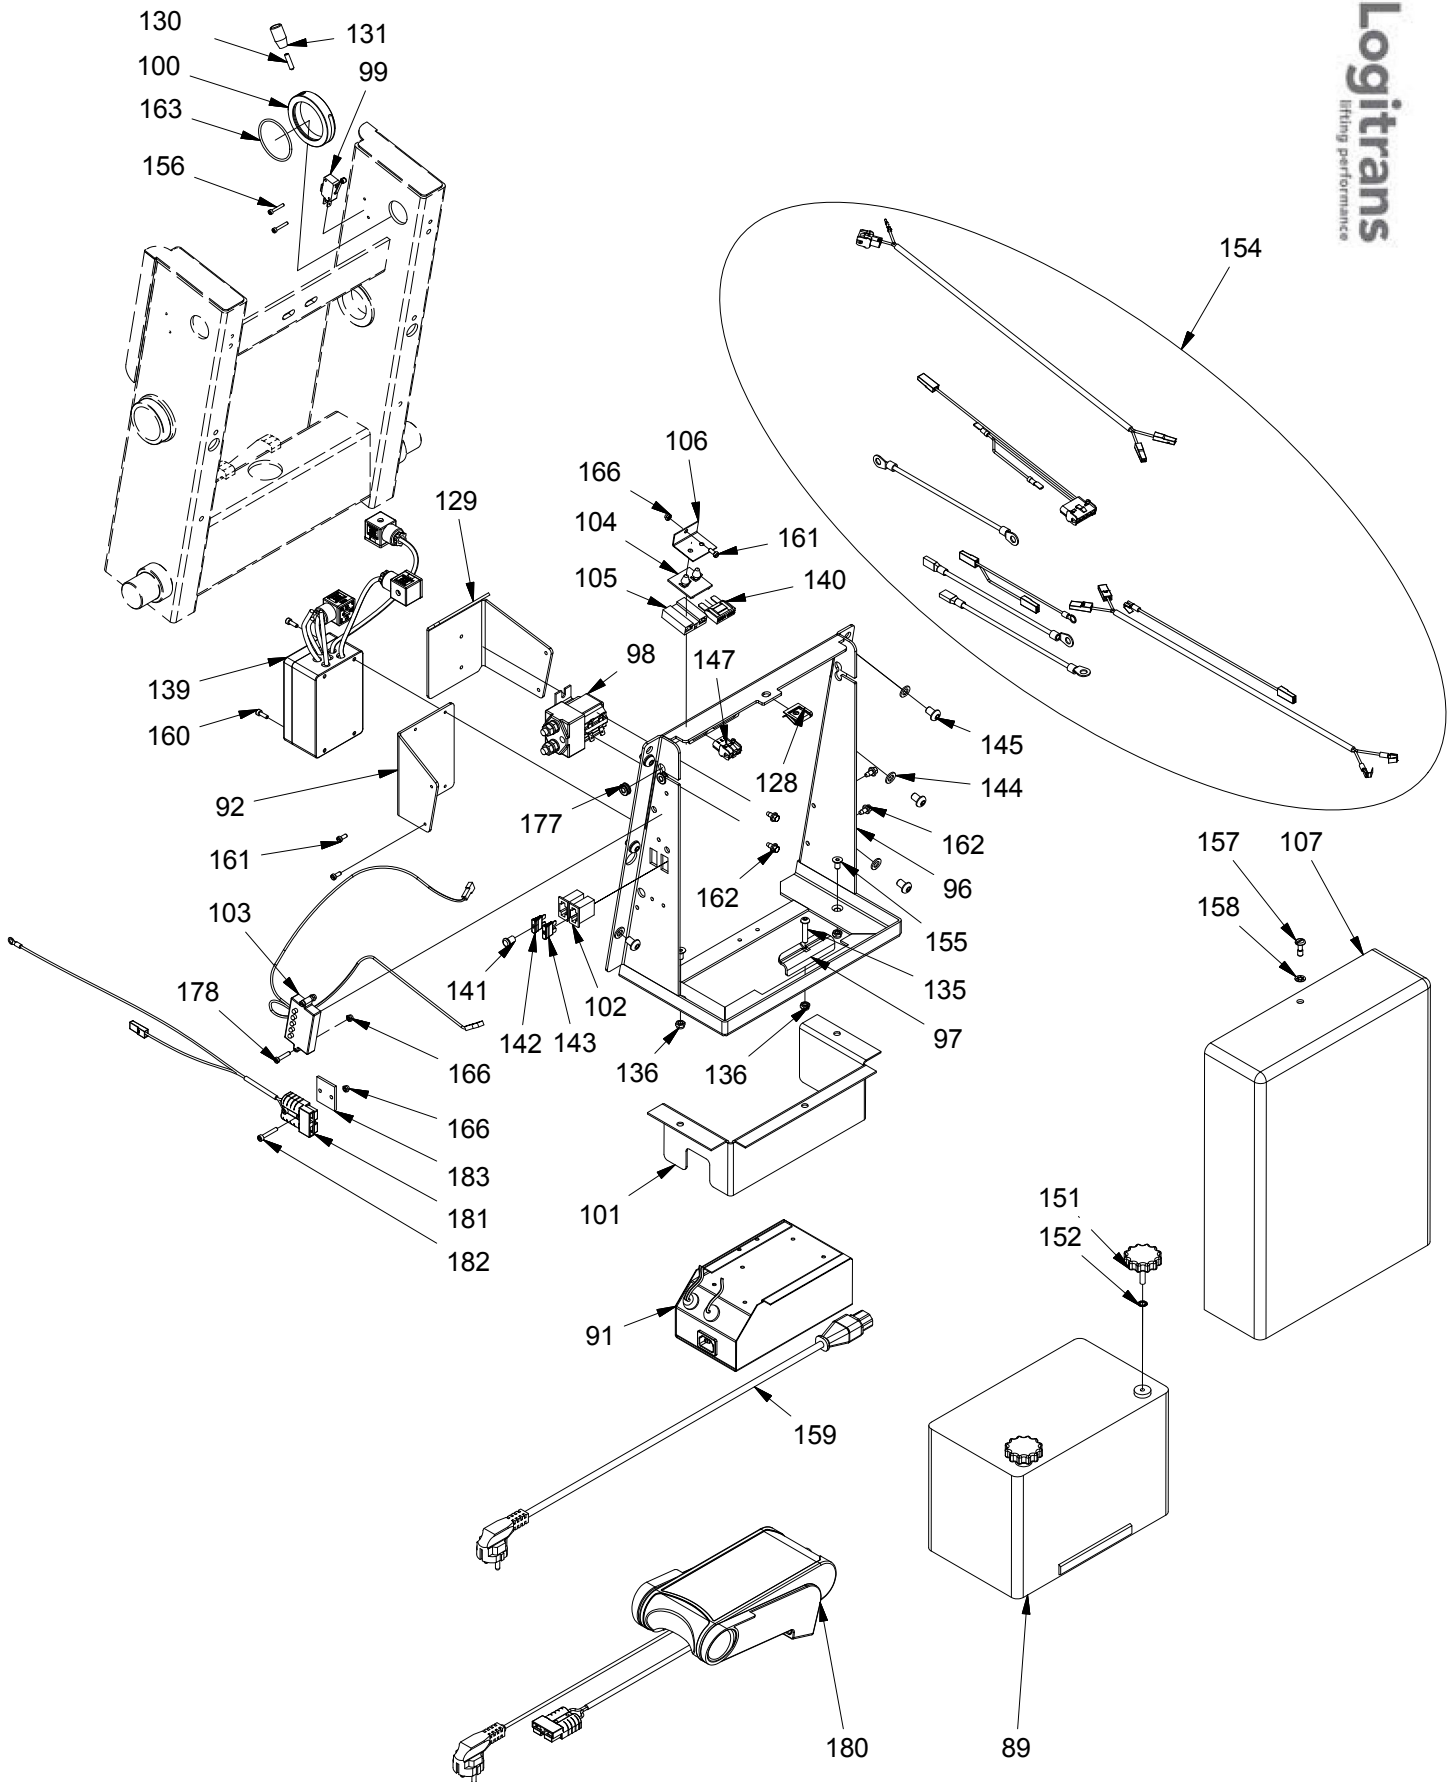

LT 1001 TE/TES-Elektrische Teile

LT 1001 TE/TES-Elektrische Teile

Pos.	Teilnummer	Anzahl	Beschreibung	Bemerkung
89	986550	1	Batterie 12V 70 Ah/20h	
91	986151-1	1	Ladegerät intern 12V8A-230V	
	986153-1	1	Ladegerät intern 12V8A-110V	
92	410095	1	Steuerbox Platte LTE	
96	410105	1	Batterieträger	Mehrere Farben
97	402336	1	Batteriehalter	
98	982183	1	Relais, 12V	
99	982261	1	Mikroumschalter m/Rolle 16 Amp	
100	410168	1	Ring f/Stop	
101	410169	1	Schirm	Mehrere Farben
102	982111	2	Sicherungshalter	
103	986092	1	Batterie Monitor	
104	982112-1	1	Montierplatte	
105	982160-1	1	Sicherungshalter	
106	410170	1	Montierplatte	
107	410115S	1	Abschirmung Glasfiber 3mm LTE	
128	990065	1	Klammer für Scharnierverschl.	
129	410173	1	Relaisplatte	
130	910520	1	Reitstockschraube	
131	995017	1	Griff	
135	919631	1	Schraube	
136	921060	4	Gegenmutter	
139	160181	1	Steuerbox Kpl. LT	
140	982129	1	Sicherung Maxi Fuse 100A	
141	982255	1	LED Halter f/Einbau-Ladegerät	
142	982124	1	Sicherung 10A	
143	982126	1	Sicherung 20A	
144	924080	10	Scheibe	
145	919812	6	Schraube	
147	982003	1	Mehrfachstecker Weiblich	
151	986507	2	Fingerschraube f/Batterie	
152	925060	2	Sternscheibe	
154	160205	1	Kabelset, Kpl.	
155	911612	2	Schraube	
156	912320	2	Schraube	
157	990063	1	Scharnierverschluss	
158	990064	1	Scheibe Scharnierverschluss	
159	986125	1	Ladekabel	
	986126	1	Ladekabel m/ US Stecker	
160	917412	2	Schraube	
161	913410	3	Schraube	
162	916510	4	Schraube	
163	900502	1	O-Ring	
166	921040	5	Gegenmutter	
177	530022	2	Kabeldurchführung	
178	913420	2	Schraube