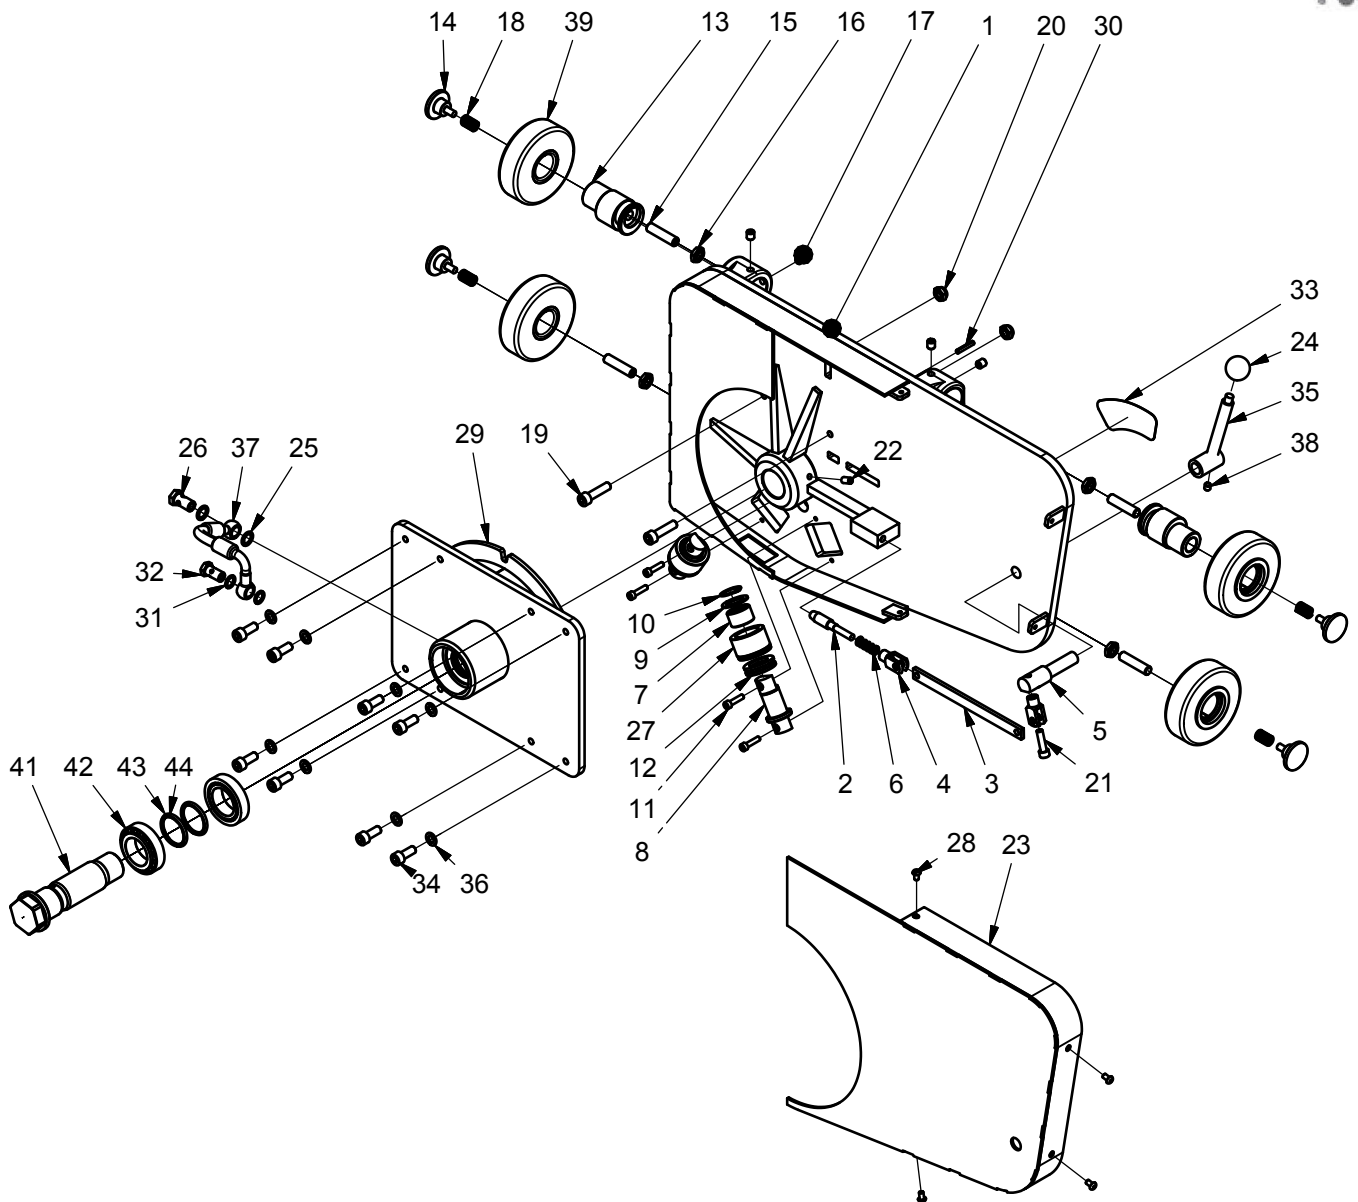

Rotator konsol

Manuel rotation

Rotator konsol

Manuel rotation

Pos.	Vare nr.	Antal	Beskrivelse	Bemærkning
1	445008	1	Rotator konsol	Flere farver
2	445017	1	Udløsertap	
3	445040	1	Udløserstang	
4	939008	2	Gaffelhoved	
5	445042	1	Udløseraksel	
6	958033	1	Fjeder	
7	949252	2	Rulleleje	
8	404256	2	Støtteaksel	
9	924250	2	Skive	
10	933250	2	Låsering	
11	912625	4	Skruer	
12	945025	2	Leje	
13	404076	2	Excentrisk rulle	
14	420153	4	Slæbetap gaffelkonsol	
15	910250	4	Pinolskrue	
16	920122	4	Kontramøtrik	
17	910012	4	Pinolskrue	
18	958144	4	Trykfjeder	
19	912140	2	Skruer	
20	921100	2	Sikringsmøtrik	
21	912830	1	Skruer	
22	910816	1	Pinolskrue	
23	445012	1	Afdækning	Flere farver
24	941310	1	Bakelitkugle	
25	905145	2	Kobberskive	
26	971146	1	Banjobolt	
27	445026	2	Støtterulle	
28	919610	4	Skruer	
29	445024	1	Hydraulik konsol	Flere farver
30	937530	1	Rørstift RF	
31	905143	2	Kobberskive	
32	973015	1	Banjobolt	
33	991264	1	Rotationsmærkat	
34	912125	8	Skruer	
35	445046	1	Håndtag f/udløseaksel	
36	924101	8	Skive	
37	445110	1	Hydraulikslange	
38	910808	1	Skruer	
39	404073K	4	Mastrulle	Inkl. lejbøsning
41	445025	1	Centeraksel	
42	945468	2	Kugleleje	
43	900425	2	O-ring	Skift sammen med 909400
44	909400	2	Rotationstætning	Skift sammen med 900425