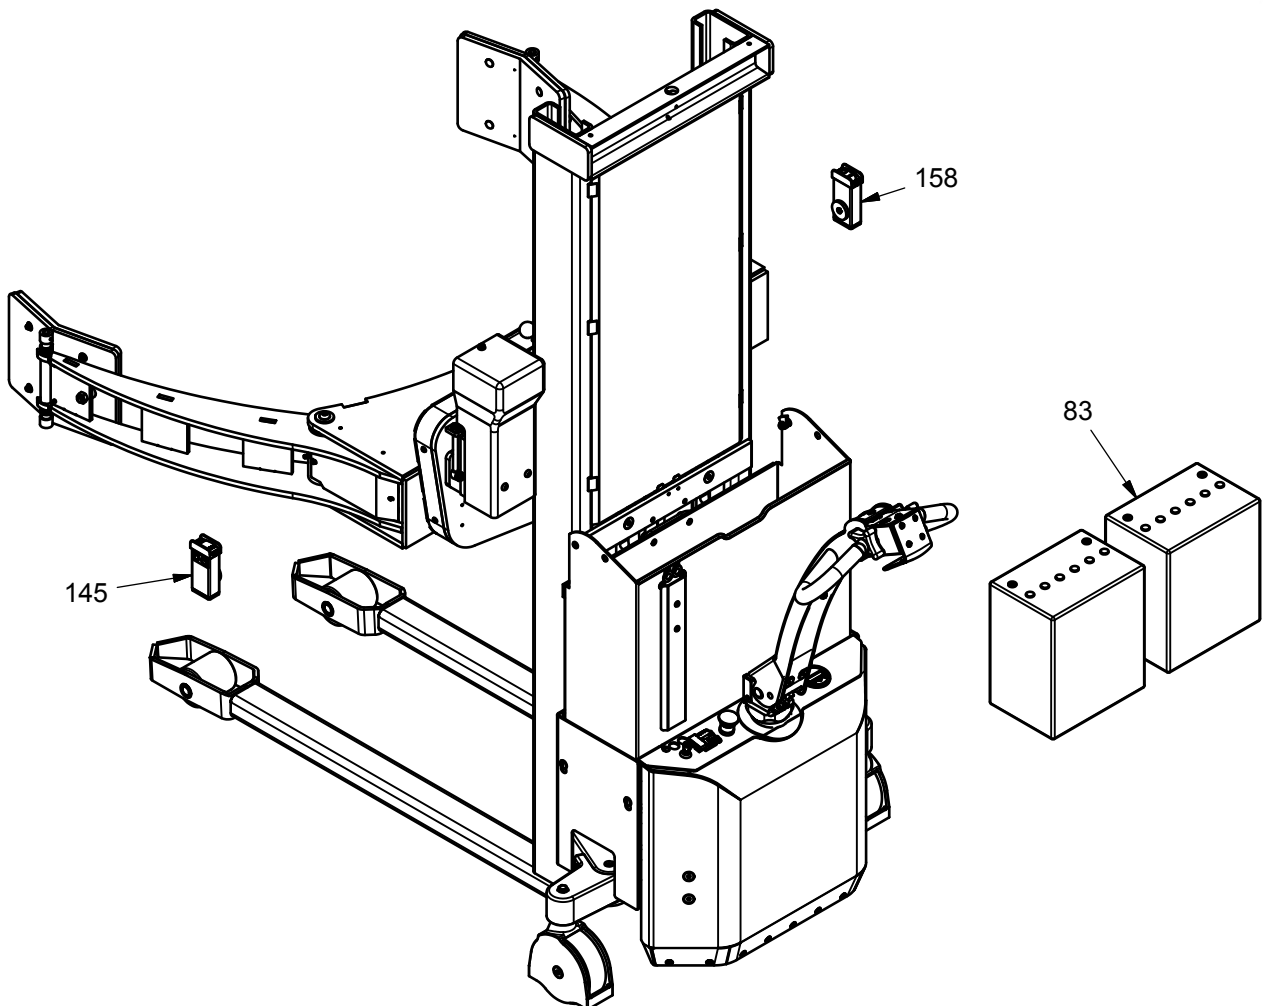

Rotator konsol

Elektrisk rotation

Rotator konsol

Elektrisk rotation

Pos.	Vare nr.	Antal	Beskrivelse	Bemærkning
3	921100	7	Sikringsmøtrik	
13	922080	2	Møtrik	
14	445005	1	Rotator konsol	Flere farver
20	404073K	4	Mastrulle	Inkl. lejevøsning
21	404076	2	Excentrisk rulle	
22	420153	4	Slæbetap gaffelkonsol	
23	910250	4	Pinolskrue	
24	920122	4	Kontramøtrik	
25	910012	4	Pinolskrue	
26	958144	4	Trykfjeder	
33	403691	1	Flange	Flere farver
34	911825	4	Skruer	
37	919110	2	Øjebolt	
43	404257	1	Kædehjulsbolt	
44	919855	1	Skruer	
46	937530	1	Rørstift RF	
55	445060	1	Afdækning	
56	912512	9	Skruer	
57	920062	1	Plademøtrik	
59	985260	1	Gearmotor 24 V	
64	445055	1	Beskyttelses skærm	Flere farver
65	445061	1	Trykknop	

Dele på vogn

Pos.	Vare nr.	Antal	Beskrivelse	Bemærkning
83	986520R	2	Batteri 12V 115Ah	
145	160186	1	Fjernbetjening rotation	
158	160950	1	Fjernbetjening klem	

Dele på vogn

Dele på vogn

Pos.	Vare nr.	Antal	Beskrivelse	Bemærkning
101	905145	3	Kobberskive	
102	971146	1	Banjobolt	
114	912665	2	Bolt	
160	905143	8	Kobberskive	
161	973015	1	Banjobolt	
162	160181-3-1	1	Hydraulik controller komplet	Inkl. ledningsnet. Serienr <4164309 brug 160181-3
174	445114-2	1	Hydraulikslange	
176	445117	1	Hydraulikslange	
177	973117	1	Nippel	
179	445111	1	Hydraulikslange	
180	984843	2	Flow ventil	
181	905180	3	Kobberskive	
203	445135	1	Retningsventil	
204	445246	2	Afstandbøsning	
205	445107R	1	Ventilhus	
206	973815	1	Prop	
207	988014R	1	Pressostat	Serienr. <4164309 brug 988012
208	445059	2	Banjo bolt	
209	988013R	1	Pressostat	
250	160183	1	Hydraulik controller	
251	445150	1	Holder	
252	999005	4	Klips	
253	982178	1	Relæ	Kun serienr <4164309
254	982058	1	Relæ holder	Kun serienr <4164309