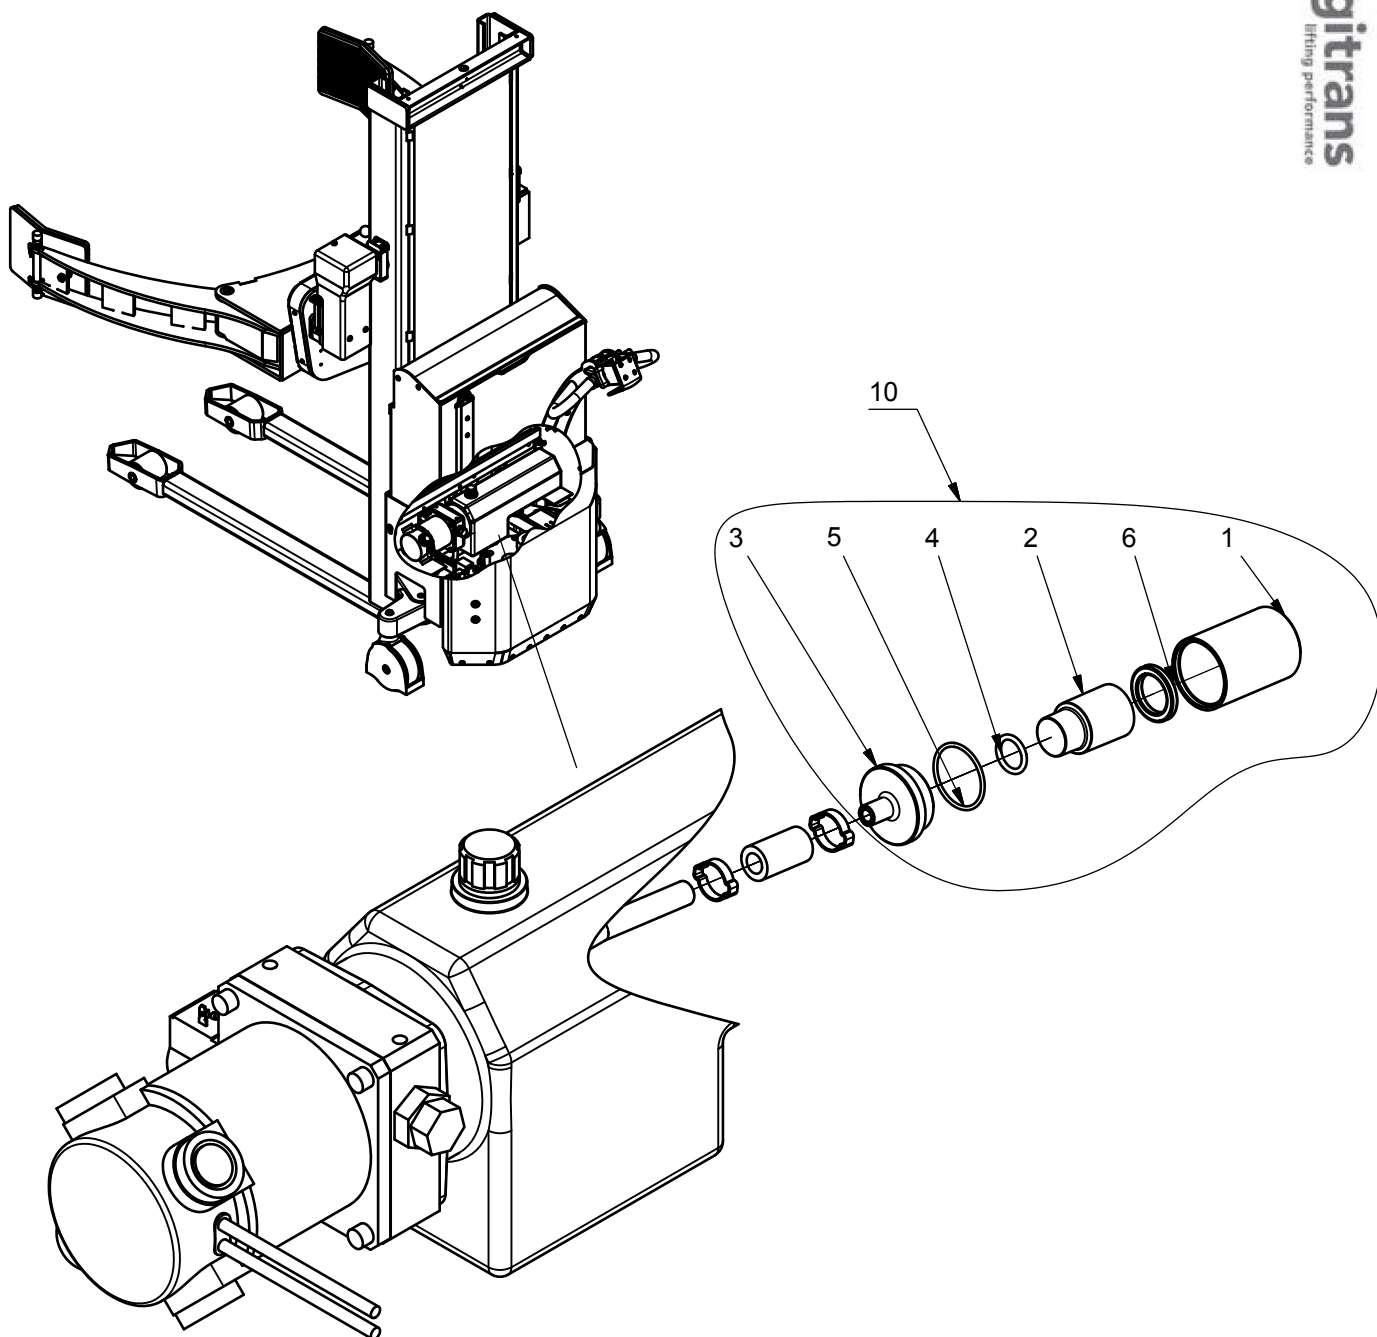

Dele på vogn

Pos.	Vare nr.	Antal	Beskrivelse	Bemærkning
83	986520R	2	Batteri 12V 115Ah	
145	160186	1	Fjernbetjening rotation	
158	160950	1	Fjernbetjening klem	

Dele på vogn

Dele på vogn

Pos.	Vare nr.	Antal	Beskrivelse	Bemærkning
101	905145	3	Kobberskive	
102	971146	1	Banjobolt	
114	912665	2	Bolt	
160	905143	8	Kobberskive	
161	973015	1	Banjobolt	
162	160181-3-1	1	Hydraulik controller komplet	Inkl. ledningsnet. Serienr <4164309 brug 160181-3
174	445114-2	1	Hydraulikslange	
176	445117	1	Hydraulikslange	
177	973117	1	Nippel	
179	445111	1	Hydraulikslange	
180	984843	2	Flow ventil	
181	905180	3	Kobberskive	
203	445135	1	Retningsventil	
204	445246	2	Afstandbøsning	
205	445107R	1	Ventilhus	
206	973815	1	Prop	
207	988014R	1	Pressostat	Serienr. <4164309 brug 988012
208	445059	2	Banjo bolt	
209	988013R	1	Pressostat	
250	160183	1	Hydraulik controller	
251	445150	1	Holder	
252	999005	4	Klips	
253	982178	1	Relæ	Kun serienr <4164309
254	982058	1	Relæ holder	Kun serienr <4164309

Dele på vogn

Pos.	Vare nr.	Antal	Beskrivelse	Bemærkning
1	445091	1	Filterhus	
2	999010	1	Filter indsats	
3	445092	1	Filter endedæksel	
4	900140	1	O-ring	
5	900282	1	O-ring	
6	900183	1	Quad ring	
10	445090	1	Filter komplet	