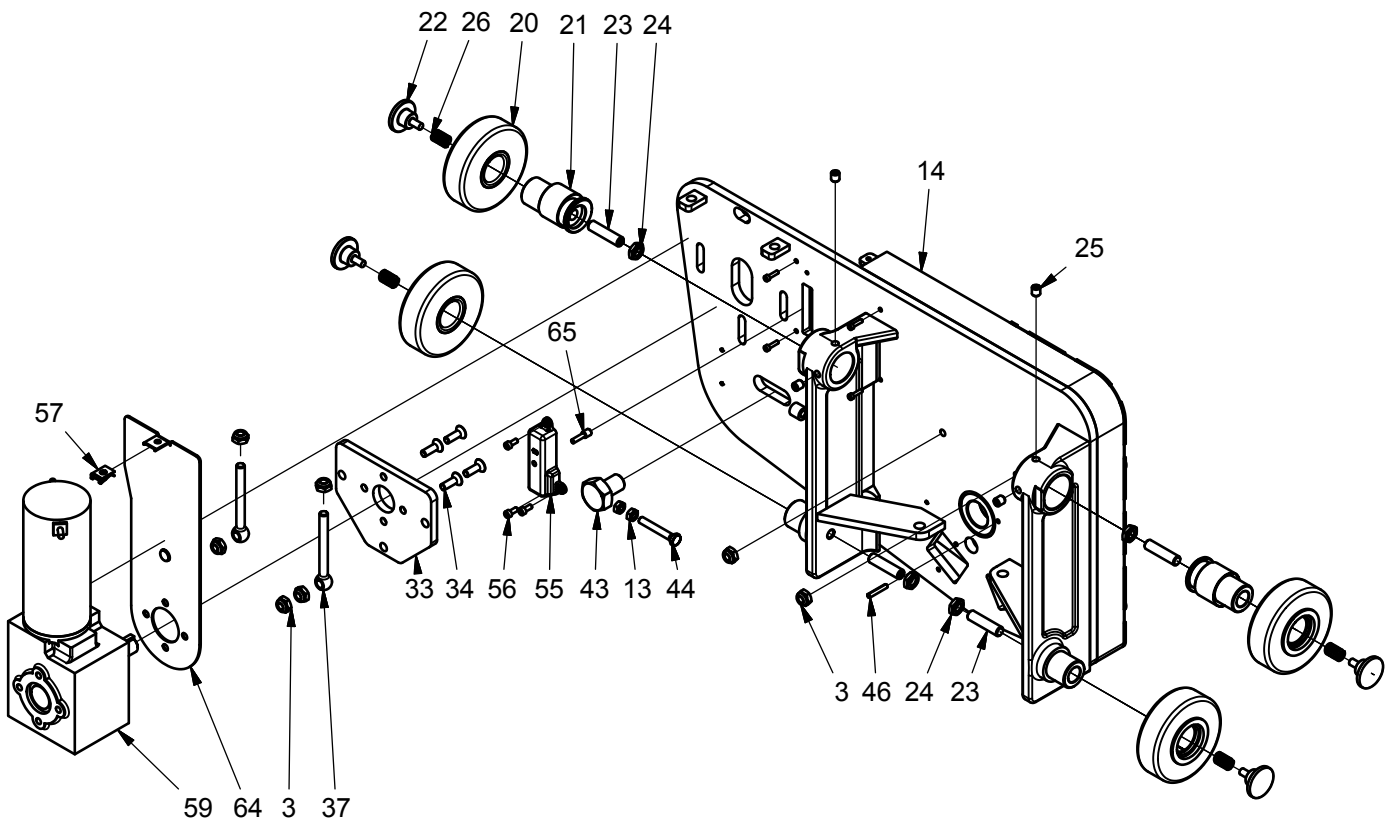

Rotator konsol

Elektrisk rotation

Rotator konsol

Elektrisk rotation

Pos.	Vare nr.	Antal	Beskrivelse	Bemærkning
3	921100	7	Sikringsmøtrik	
13	922080	2	Møtrik	
14	445005	1	Rotator konsol	Flere farver
20	404073K	4	Mastrulle	Inkl. lejevøsning
21	404076	2	Excentrisk rulle	
22	420153	4	Slæbetap gaffelkonsol	
23	910250	4	Pinolskrue	
24	920122	4	Kontramøtrik	
25	910012	4	Pinolskrue	
26	958144	4	Trykfjeder	
33	403691	1	Flange	Flere farver
34	911825	4	Skruer	
37	919110	2	Øjebolt	
43	404257	1	Kædehjulsbolt	
44	919855	1	Skruer	
46	937530	1	Rørstift RF	
55	445060	1	Afdækning	
56	912512	9	Skruer	
57	920062	1	Plademøtrik	
59	985260	1	Gearmotor 24 V	
64	445055	1	Beskyttelses skærm	Flere farver
65	445061	1	Trykknop