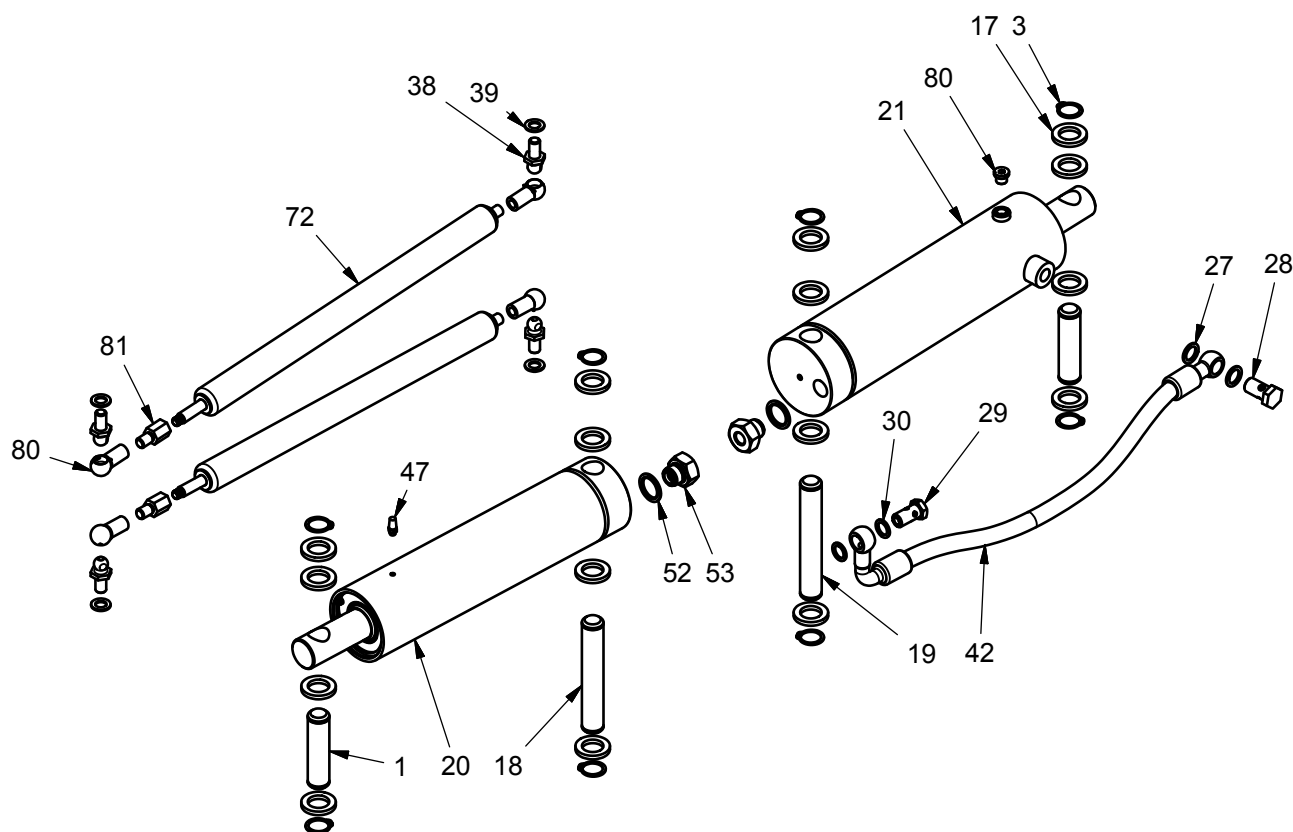

Eks. 425050-1 => 425050-1-1

Rullegriber

Rullegriber

Pos.	Vare nr.	Antal	Beskrivelse	Bemærkning
2	404062	8	Bøsning	
4	445220	4	Bronze leje	
5	445200	2	Gribearm	Flere farver
6	445201	1	Gribekonsol	Flere farver
7	445225	2	Aksel	
8	445218	1	Afdækning front	Flere farver
9	445219	2	Afdækning side	Flere farver
10	445224	2	Aksel f/arm	
11	929130	4	Skive	
12	919230	4	Skrue	
13	990012	2	Smørenippel	
14	919610	6	Skrue	
15	948123	4	Bøsning	
16	924130	4	Skive	
22	445152	2	Returfjeder	
23	445153	2	Returfjeder	
24	999012	2	Gummihætte	
25	915225	2	Skrue	
26	922120	2	Møtrik	
31	993036	12	Dupsko	
33	931420	2	Rørstift	
34	924112	4	Skive	
35	919120	4	Skrue	
36	445244	1	Låsestift	
37	941310	1	Bakelitkugle	
40	919226E	4	Bolt	
43	996120	4	Håndgreb	
44	912620	8	Skrue	
68	939002	1	Split	
70	445202K	2	Gribeplade	
71	445243K	1	Justerbar støtteplade	
81	995141	4	Kugleled	Uden kuglebolt
82	445247	2	Mellemstykke	

Rullegriber

Pos.	Vare nr.	Antal	Beskrivelse	Bemærkning
1	445221	2	Monteringsaksel stempelstang	
3	933200	8	Låsering	
17	929203	16	Aksel skive	
18	445223	1	Cylinder monteringsaksel 2	
19	445222	1	Cylinder monteringsaksel 1	
20	445227	1	Slavecylinder	Inkl. pos. 47-52-53 Serienr. <4167299 brug vare nr.445227RU
21	445226	1	Primær-cylinder	Inkl. pos. 52-53-80 Serienr. <4167299 brug vare nr.445226RU
27	905145	2	Kobberskive	
28	971146	1	Banjobolt	
29	973015	1	Banjobolt	
30	905143	2	Kobberskive	
33	931420	2	Rørstift	
38	445245	4	Kuglebolt	
39	924101	4	Skive	
42	445112	1	Hydraulikslange	
47	966115	1	Lyddæmper	
52	905207	2	Tætningsring	
53	402350-3	2	Slangebrudsventil RR	Serienr. <4167299 brug vare nr.402786
72	995140R	2	Gas trækfjeder	Pos. 80-81 inkluderet
80	919111	1	Prop	
81	995141	4	Kugleled	Uden kuglebolt
82	445247	2	Mellemstykke	