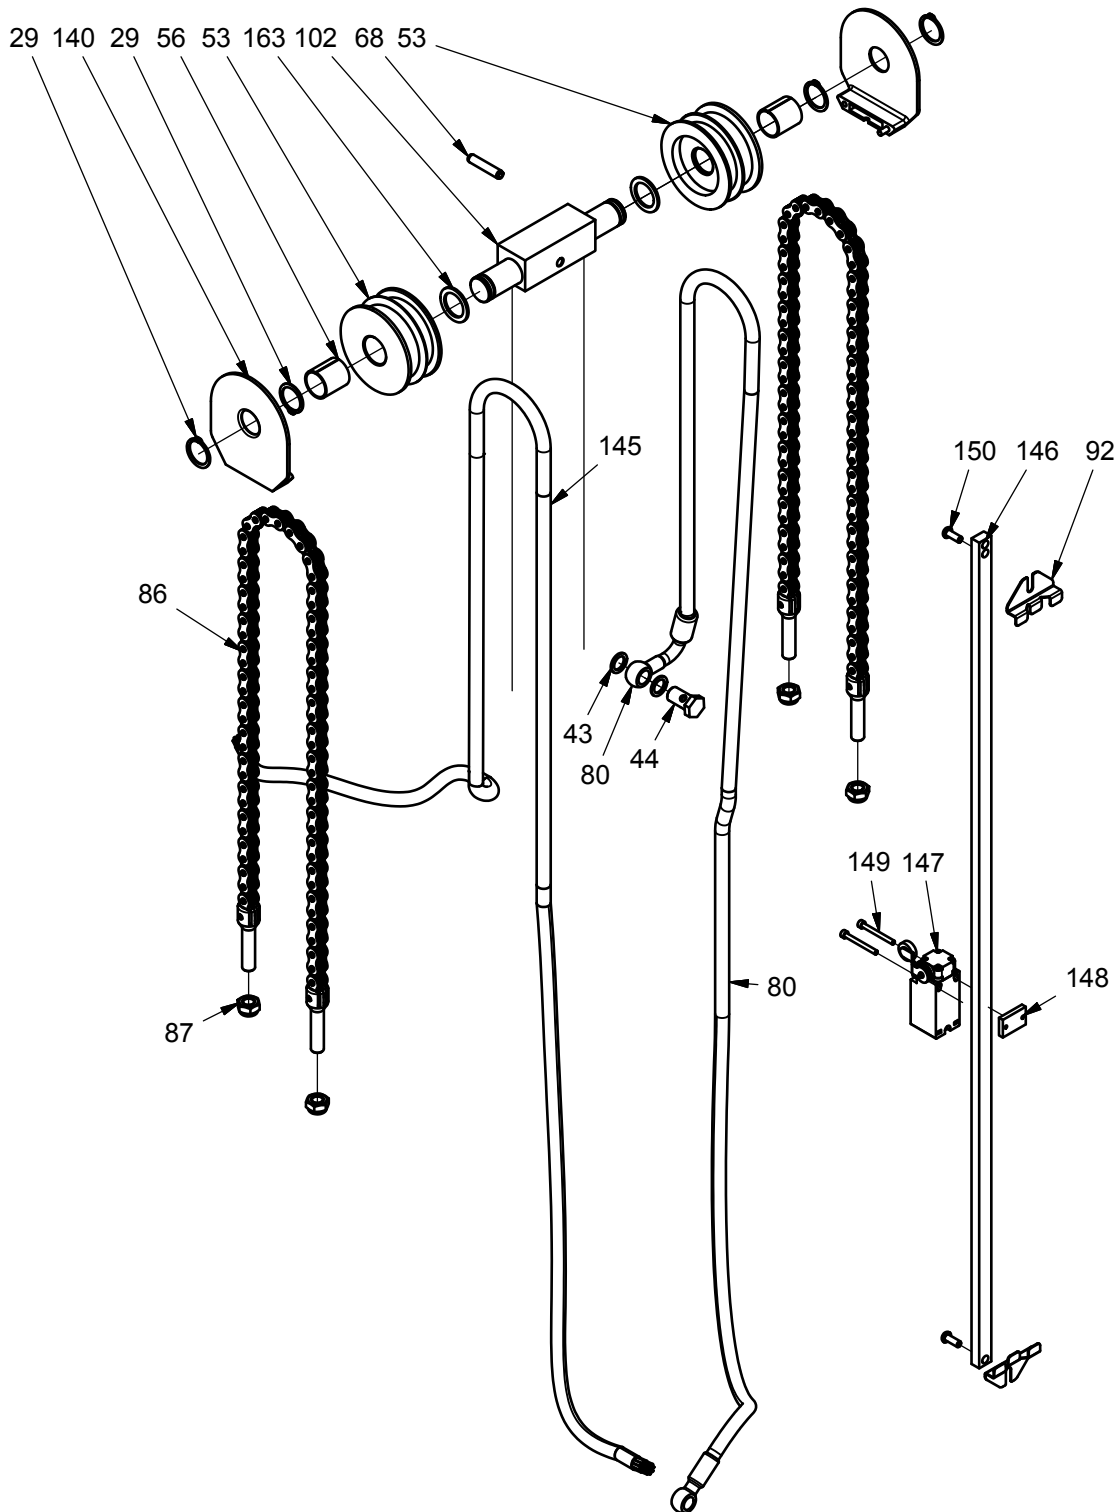

Dele på vogn

Pos.	Vare nr.	Antal	Beskrivelse	Bemærkning
83	986520R	2	Batteri 12V 115Ah	
145	160186	1	Fjernbetjening rotation	
158	160950	1	Fjernbetjening klem	

Dele på vogn

Dele på vogn

Pos.	Vare nr.	Antal	Beskrivelse	Bemærkning
101	905145	3	Kobberskive	
102	971146	1	Banjobolt	
114	912665	2	Bolt	
160	905143	8	Kobberskive	
161	973015	1	Banjobolt	
162	160181-3-1	1	Hydraulik controller komplet	Inkl. ledningsnet. Serienr <4164309 brug 160181-3
174	445114-2	1	Hydraulikslange	
176	445117	1	Hydraulikslange	
177	973117	1	Nippel	
179	445111	1	Hydraulikslange	
180	984843	2	Flow ventil	
181	905180	3	Kobberskive	
203	445135	1	Retningsventil	
204	445246	2	Afstandbøsning	
205	445107R	1	Ventilhus	
206	973815	1	Prop	
207	988014R	1	Pressostat	Serienr. <4164309 brug 988012
208	445059	2	Banjo bolt	
209	988013R	1	Pressostat	
250	160183	1	Hydraulik controller	
251	445150	1	Holder	
252	999005	4	Klips	
253	982178	1	Relæ	Kun serienr <4164309
254	982058	1	Relæ holder	Kun serienr <4164309

Dele på vogn

Pos.	Vare nr.	Antal	Beskrivelse	Bemærkning
1	445091	1	Filterhus	
2	999010	1	Filter indsats	
3	445092	1	Filter endedæksel	
4	900140	1	O-ring	
5	900282	1	O-ring	
6	900183	1	Quad ring	
10	445090	1	Filter komplet	

Dele på vogn SELFRRM/SELSRRM

Dele på vogn SELFRRRE/SELFSRRE

Dele på vogn

Pos.	Vare nr.	Antal	Beskrivelse	Bemærkning
29	933250	6	Låsering	
43	905145	9	Kobborskive	
44	971146	4	Banjobolt	
51	912125	8	Skrue	
53	403031	2	Kæde/kabelrulle	SELFRRM/SELFSSRRM kun 1 stk.
56	404063	2	Bøsning f/kæderulle	
68	931840	1	Rørstift	
80	445114-1	1	Hydraulikslange	
86	402704	2	Løftkæde	
87	921120	4	Sikringsmøtrik	
92	404458	2	skærmklips	
102	404146	1	Tværstykke	
140	402263	3	Beskyttelsesskærm	SELFRRRE/SELFSSRRRE kun 2 stk.
145	981211	1	Kabel	
146	420192-4	1	Beslag	
147	982228	1	Afbryder	
148	420159	1	Spændeplade	
149	912440	2	Skrue	
150	919617	2	Skrue	
163	926250	2	Skive	
200	404064	1	Kæderulle	