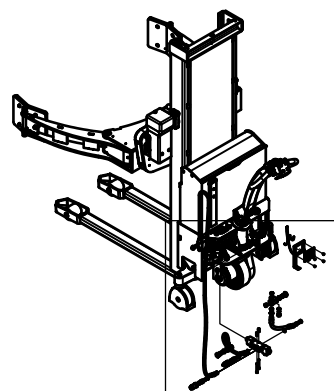

Rotator konsol

Elektrisk rotation

Rotator konsol

Elektrisk rotation

Pos.	Vare nr.	Antal	Beskrivelse	Bemærkning
3	921100	7	Sikringsmøtrik	
13	922080	2	Møtrik	
14	445005	1	Rotator konsol	Flere farver
20	404073K	4	Mastrulle	Inkl. lejevøsning
21	404076	2	Excentrisk rulle	
22	420153	4	Slæbetap gaffelkonsol	
23	910250	4	Pinolskrue	
24	920122	4	Kontramøtrik	
25	910012	4	Pinolskrue	
26	958144	4	Trykfjeder	
33	403691	1	Flange	Flere farver
34	911825	4	Skruer	
37	919110	2	Øjebolt	
43	404257	1	Kædehjulsbolt	
44	919855	1	Skruer	
46	937530	1	Rørstift RF	
55	445060	1	Afdækning	
56	912512	9	Skruer	
57	920062	1	Plademøtrik	
59	985260	1	Gearmotor 24 V	
64	445055	1	Beskyttelses skærm	Flere farver
65	445061	1	Trykknop	

Dele på vogn

Pos.	Vare nr.	Antal	Beskrivelse	Bemærkning
83	986520R	2	Batteri 12V 115Ah	
145	160186	1	Fjernbetjening rotation	
158	160950	1	Fjernbetjening klem	

Dele på vogn

Dele på vogn

Pos.	Vare nr.	Antal	Beskrivelse	Bemærkning
101	905145	3	Kobberskive	
102	971146	1	Banjobolt	
114	912665	2	Bolt	
160	905143	8	Kobberskive	
161	973015	1	Banjobolt	
162	160181-3-1	1	Hydraulik controller komplet	Inkl. ledningsnet. Serienr <4164309 brug 160181-3
174	445114-2	1	Hydraulikslange	
176	445117	1	Hydraulikslange	
177	973117	1	Nippel	
179	445111	1	Hydraulikslange	
180	984843	2	Flow ventil	
181	905180	3	Kobberskive	
203	445135	1	Retningsventil	
204	445246	2	Afstandbøsning	
205	445107R	1	Ventilhus	
206	973815	1	Prop	
207	988014R	1	Pressostat	Serienr. <4164309 brug 988012
208	445059	2	Banjo bolt	
209	988013R	1	Pressostat	
250	160183	1	Hydraulik controller	
251	445150	1	Holder	
252	999005	4	Klips	
253	982178	1	Relæ	Kun serienr <4164309
254	982058	1	Relæ holder	Kun serienr <4164309