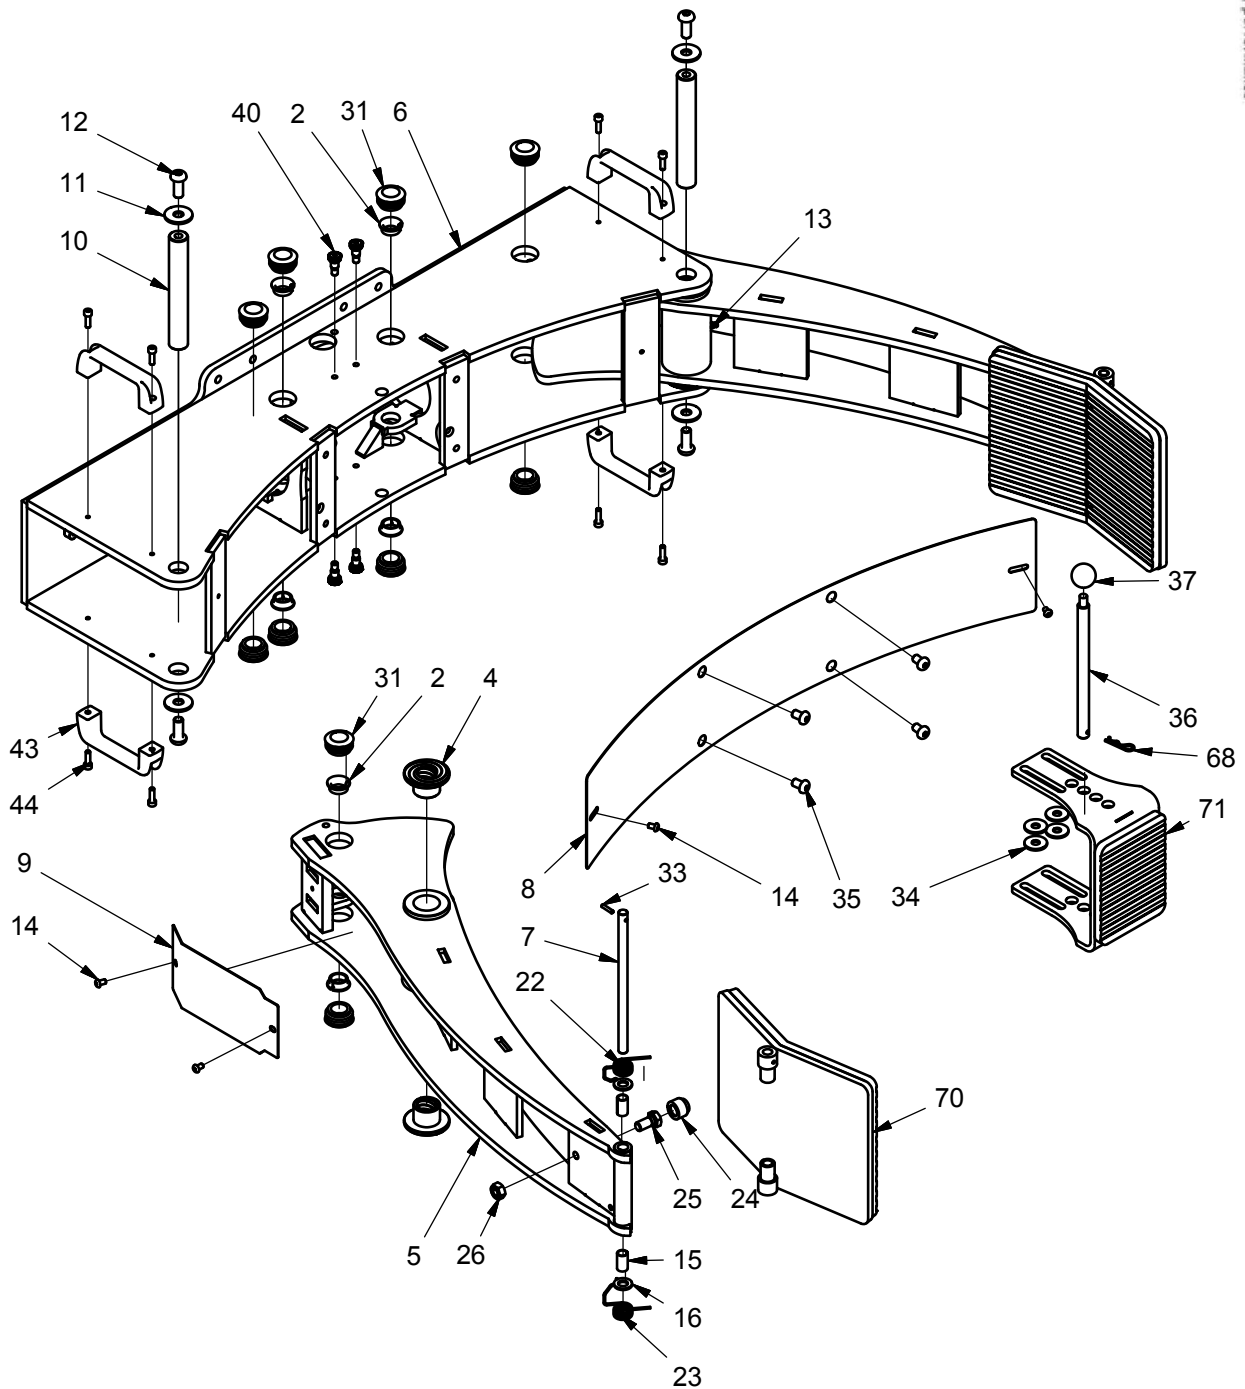

Eks. 425050-1 => 425050-1-1

Rullegriber

Rullegriber

Pos.	Vare nr.	Antal	Beskrivelse	Bemærkning
2	404062	8	Bøsning	
4	445220	4	Bronze leje	
5	445200	2	Gribearm	Flere farver
6	445201	1	Gribekonsol	Flere farver
7	445225	2	Aksel	
8	445218	1	Afdækning front	Flere farver
9	445219	2	Afdækning side	Flere farver
10	445224	2	Aksel f/arm	
11	929130	4	Skive	
12	919230	4	Skrue	
13	990012	2	Smørenippel	
14	919610	6	Skrue	
15	948123	4	Bøsning	
16	924130	4	Skive	
22	445152	2	Returfjeder	
23	445153	2	Returfjeder	
24	999012	2	Gummihætte	
25	915225	2	Skrue	
26	922120	2	Møtrik	
31	993036	12	Dupsko	
33	931420	2	Rørstift	
34	924112	4	Skive	
35	919120	4	Skrue	
36	445244	1	Låsestift	
37	941310	1	Bakelitkugle	
40	919226E	4	Bolt	
43	996120	4	Håndgreb	
44	912620	8	Skrue	
68	939002	1	Split	
70	445202K	2	Gribeplade	
71	445243K	1	Justerbar støtteplade	
81	995141	4	Kugleled	Uden kuglebolt
82	445247	2	Mellemstykke	