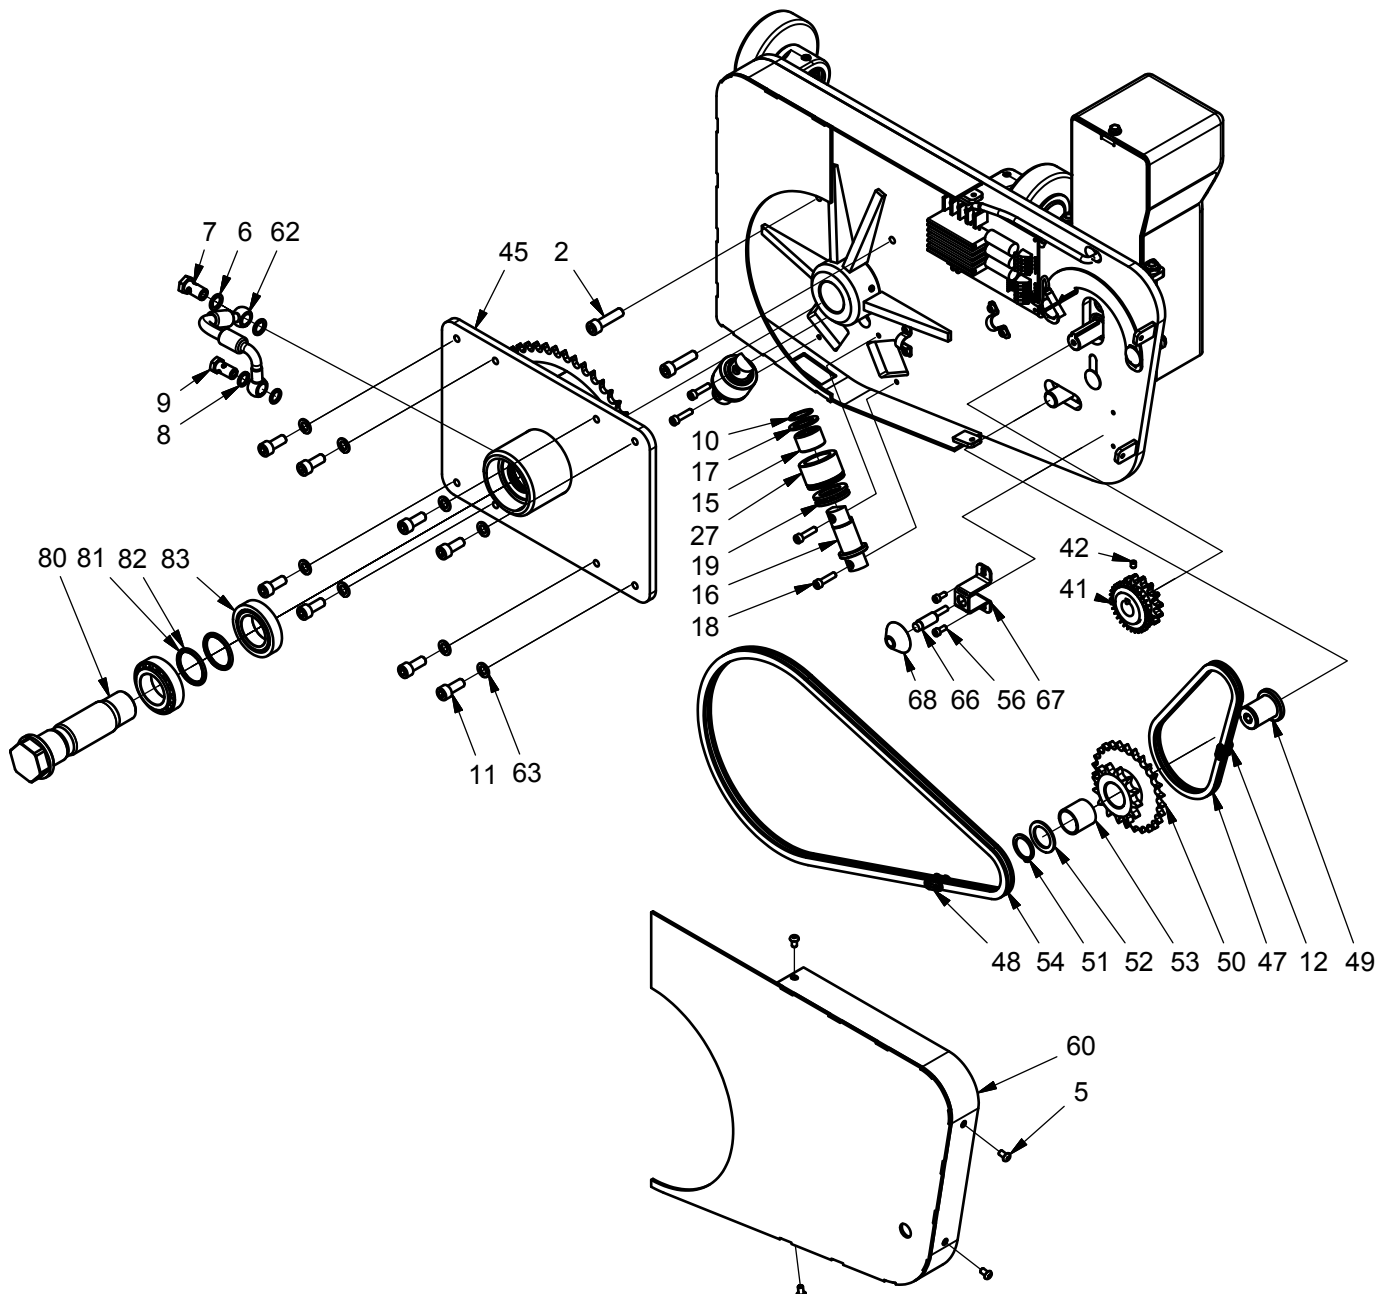

Rotator konsol

Elektrisk rotation

Rotator konsol

Elektrisk rotation

Pos.	Vare nr.	Antal	Beskrivelse	Bemærkning
2	912140	2	Skrue	
5	919610	4	Skrue	
6	905145	2	Kobberskive	
7	971146	1	Banjobolt	
8	905143	2	Kobberskive	
9	973015	1	Banjobolt	
10	933250	2	Låsering	
11	912125	8	Skrue	
12	951021	1	Kædesamler	
15	949252	2	Rulleleje	
16	404256	2	Støtteaksel	
17	924250	2	Skive	
18	912625	4	Skrue	
19	945025	2	Leje	
27	445026	2	Støtterulle	
41	445037-1	1	Kædehjul	Serienr. <4163516 brug 445037
42	910608	1	Pinolskrue	
45	445023K	1	Hydrau. konsol elekt, kpl.	Inkl. pos. 80-81-82-83 Flere farver
47	403059	1	Kæde	
48	951042	1	Kædesamler	
49	404258	1	Kædehjulstap	
50	403040	1	Kædehjul	
51	933280	1	Låsering	
52	924280	1	Skive	
53	948313	1	Bøsning	
54	445038	1	Kæde	
56	912512	9	Skrue	
60	445012	1	Afdækning	Flere farver
62	445110	1	Hydraulikslange	
63	924101	8	Skive	
65	445061	1	Trykknop	
66	985407	1	Induktiv føler f/motorstyring	
67	445065E	1	Sensor holder	
68	445067	1	Sensor afdækning	
80	445025	1	Centeraksel	
81	909400	2	Rotationstætning	Udskift sammen med 900425
82	900425	2	O-ring	Udskift sammen med 909400
83	945468	2	Konisk rulleleje