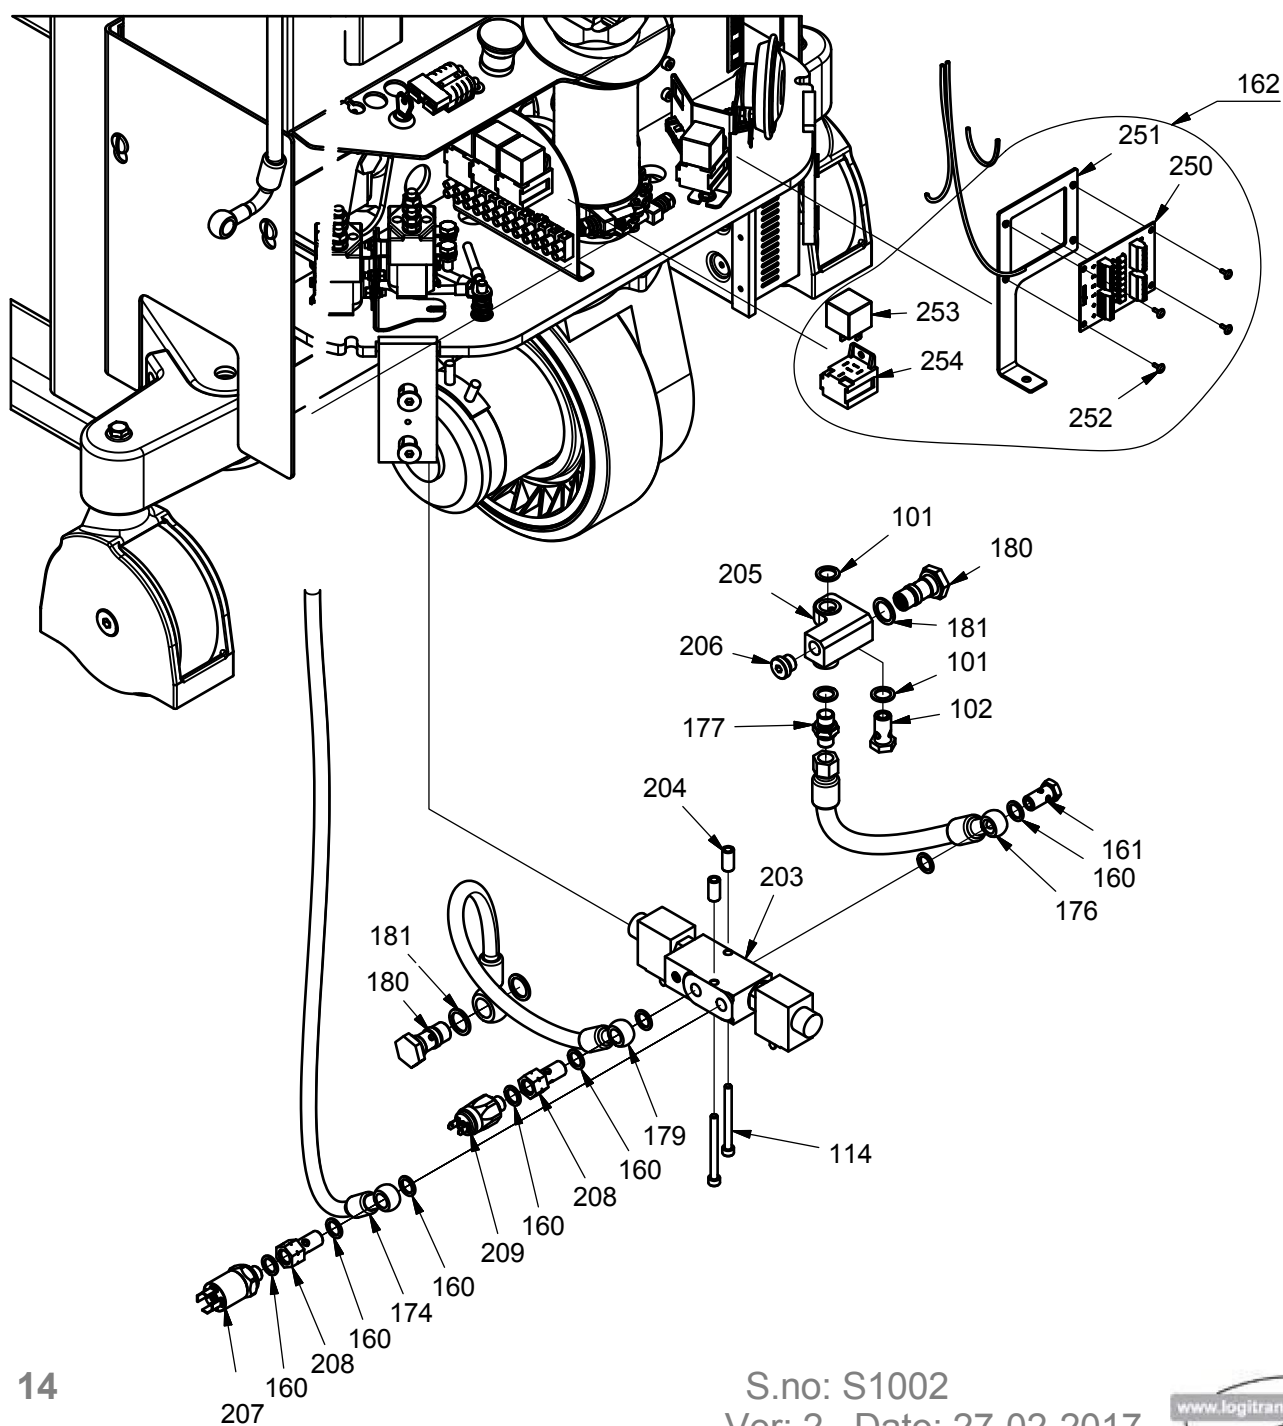

Rotator konsol

Elektrisk rotation

Rotator konsol

Elektrisk rotation

Pos.	Vare nr.	Antal	Beskrivelse	Bemærkning
3	921100	7	Sikringsmøtrik	
13	922080	2	Møtrik	
14	445005	1	Rotator konsol	Flere farver
20	404073K	4	Mastrulle	Inkl. lejevøsning
21	404076	2	Excentrisk rulle	
22	420153	4	Slæbetap gaffelkonsol	
23	910250	4	Pinolskrue	
24	920122	4	Kontramøtrik	
25	910012	4	Pinolskrue	
26	958144	4	Trykfjeder	
33	403691	1	Flange	Flere farver
34	911825	4	Skruer	
37	919110	2	Øjebolt	
43	404257	1	Kædehjulsbolt	
44	919855	1	Skruer	
46	937530	1	Rørstift RF	
55	445060	1	Afdækning	
56	912512	9	Skruer	
57	920062	1	Plademøtrik	
59	985260	1	Gearmotor 24 V	
64	445055	1	Beskyttelses skærm	Flere farver
65	445061	1	Trykknop	

Dele på vogn

Pos.	Vare nr.	Antal	Beskrivelse	Bemærkning
83	986520R	2	Batteri 12V 115Ah	
145	160186	1	Fjernbetjening rotation	
158	160950	1	Fjernbetjening klem	

Dele på vogn

Dele på vogn

Pos.	Vare nr.	Antal	Beskrivelse	Bemærkning
101	905145	3	Kobberskive	
102	971146	1	Banjobolt	
114	912665	2	Bolt	
160	905143	8	Kobberskive	
161	973015	1	Banjobolt	
162	160181-3-1	1	Hydraulik controller komplet	Inkl. ledningsnet. Serienr <4164309 brug 160181-3
174	445114-2	1	Hydraulikslange	
176	445117	1	Hydraulikslange	
177	973117	1	Nippel	
179	445111	1	Hydraulikslange	
180	984843	2	Flow ventil	
181	905180	3	Kobberskive	
203	445135	1	Retningsventil	
204	445246	2	Afstandbøsning	
205	445107R	1	Ventilhus	
206	973815	1	Prop	
207	988014R	1	Pressostat	Serienr. <4164309 brug 988012
208	445059	2	Banjo bolt	
209	988013R	1	Pressostat	
250	160183	1	Hydraulik controller	
251	445150	1	Holder	
252	999005	4	Klips	
253	982178	1	Relæ	Kun serienr <4164309
254	982058	1	Relæ holder	Kun serienr <4164309