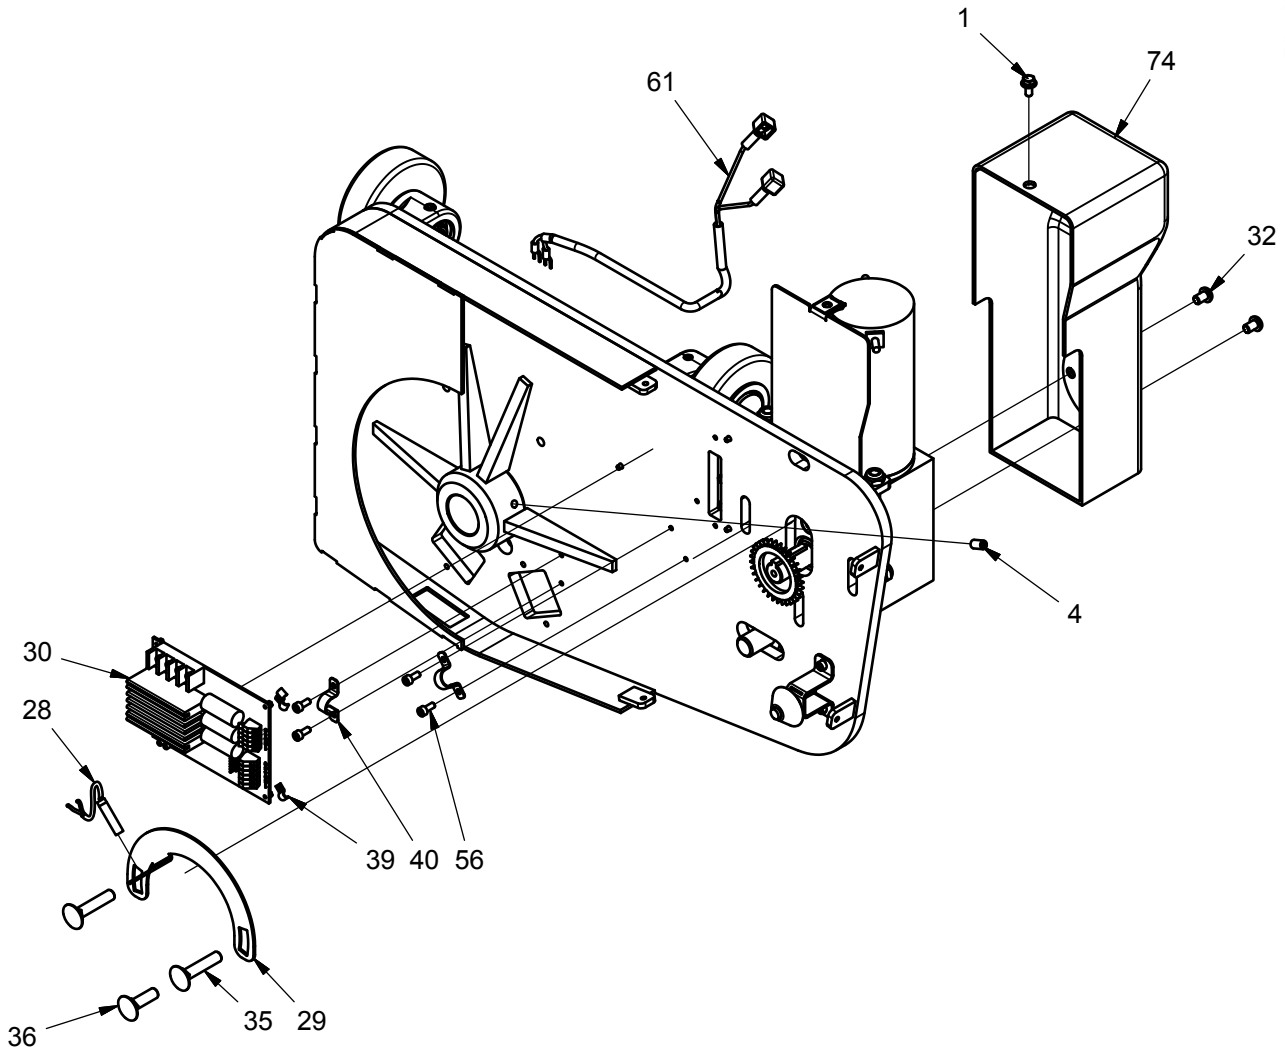

Rotator konsol

Elektrisk rotation

Rotator konsol

Elektrisk rotation

Pos.	Vare nr.	Antal	Beskrivelse	Bemærkning
2	912140	2	Skrue	
5	919610	4	Skrue	
6	905145	2	Kobberskive	
7	971146	1	Banjobolt	
8	905143	2	Kobberskive	
9	973015	1	Banjobolt	
10	933250	2	Låsering	
11	912125	8	Skrue	
12	951021	1	Kædesamler	
15	949252	2	Rulleleje	
16	404256	2	Støtteaksel	
17	924250	2	Skive	
18	912625	4	Skrue	
19	945025	2	Leje	
27	445026	2	Støtterulle	
41	445037-1	1	Kædehjul	Serienr. <4163516 brug 445037
42	910608	1	Pinolskrue	
45	445023K	1	Hydrau. konsol elekt, kpl.	Inkl. pos. 80-81-82-83 Flere farver
47	403059	1	Kæde	
48	951042	1	Kædesamler	
49	404258	1	Kædehjulstap	
50	403040	1	Kædehjul	
51	933280	1	Låsering	
52	924280	1	Skive	
53	948313	1	Bøsning	
54	445038	1	Kæde	
56	912512	9	Skrue	
60	445012	1	Afdækning	Flere farver
62	445110	1	Hydraulikslange	
63	924101	8	Skive	
65	445061	1	Trykknop	
66	985407	1	Induktiv føler f/motorstyring	
67	445065E	1	Sensor holder	
68	445067	1	Sensor afdækning	
80	445025	1	Centeraksel	
81	909400	2	Rotationstætning	Udskift sammen med 900425
82	900425	2	O-ring	Udskift sammen med 909400
83	945468	2	Konisk rulleleje	

Rotator konsol

Elektrisk rotation

Pos.	Vare nr.	Antal	Beskrivelse	Bemærkning
1	916612	1	Skrue	
4	910816	1	Pinolskrue	
28	985406	1	Induktiv sensor	Serienr. <4163516 brug 985407
29	404277	1	Holder	
30	985405RR	1	Motorstyring	Serienr. <4163516 brug 985405
32	919812	2	Skrue	
35	919151	2	Bolt	
36	919136	1	Bolt	
39	980204	3	Kabelholder	
40	989050	2	Kabelbøjle	
56	912512	9	Skrue	
61	150021	1	Kabel	
74	404225R	1	Motorafdækning	