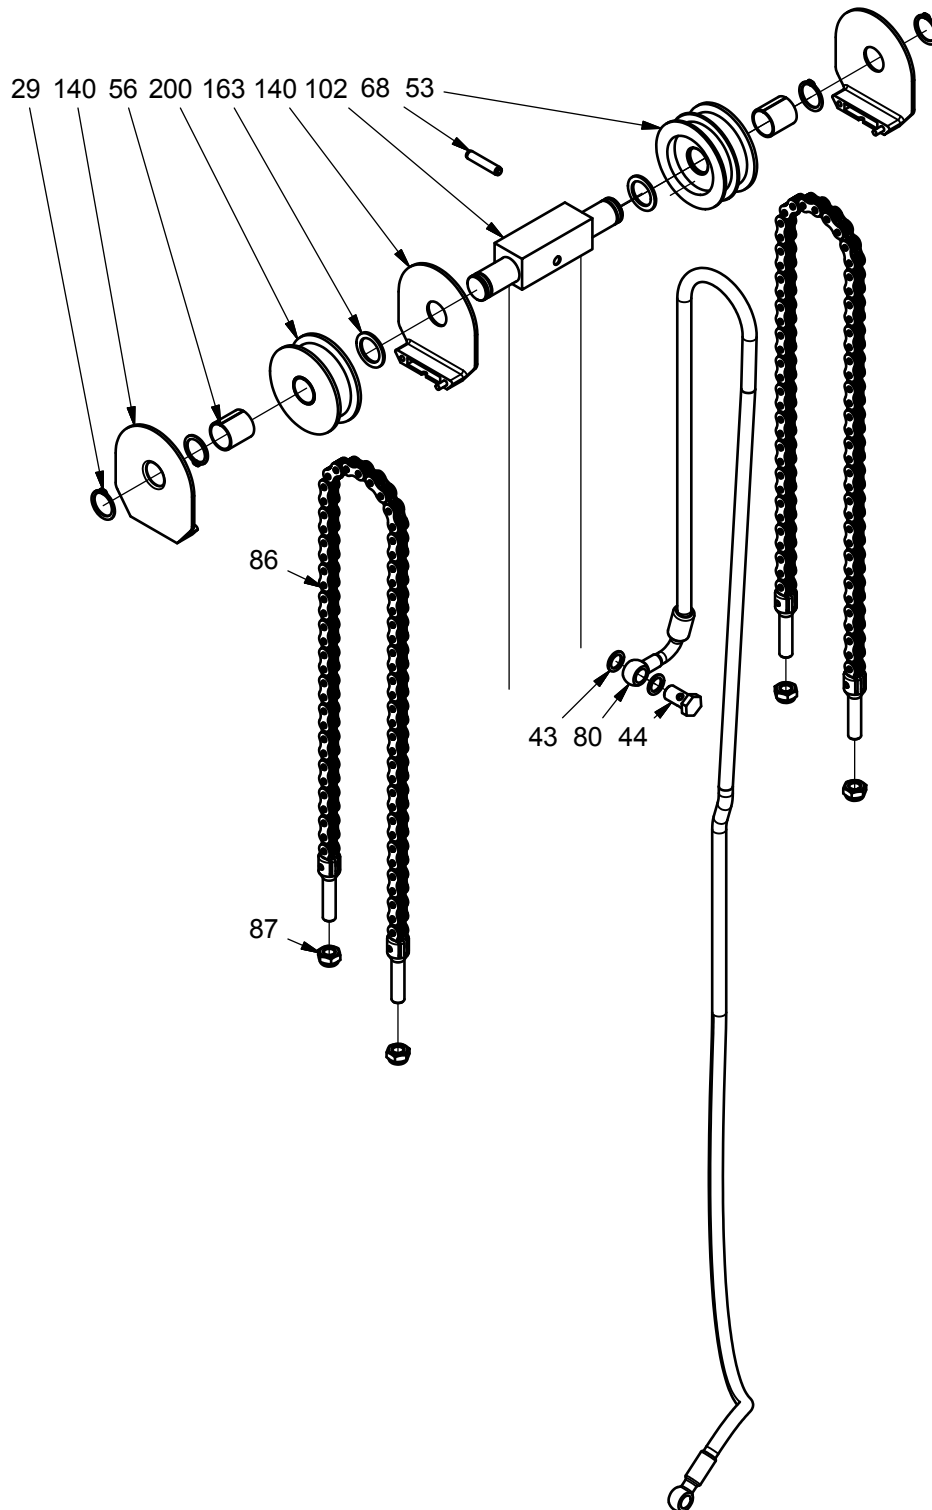

Dele på vogn SELFRRM/SELSRRM