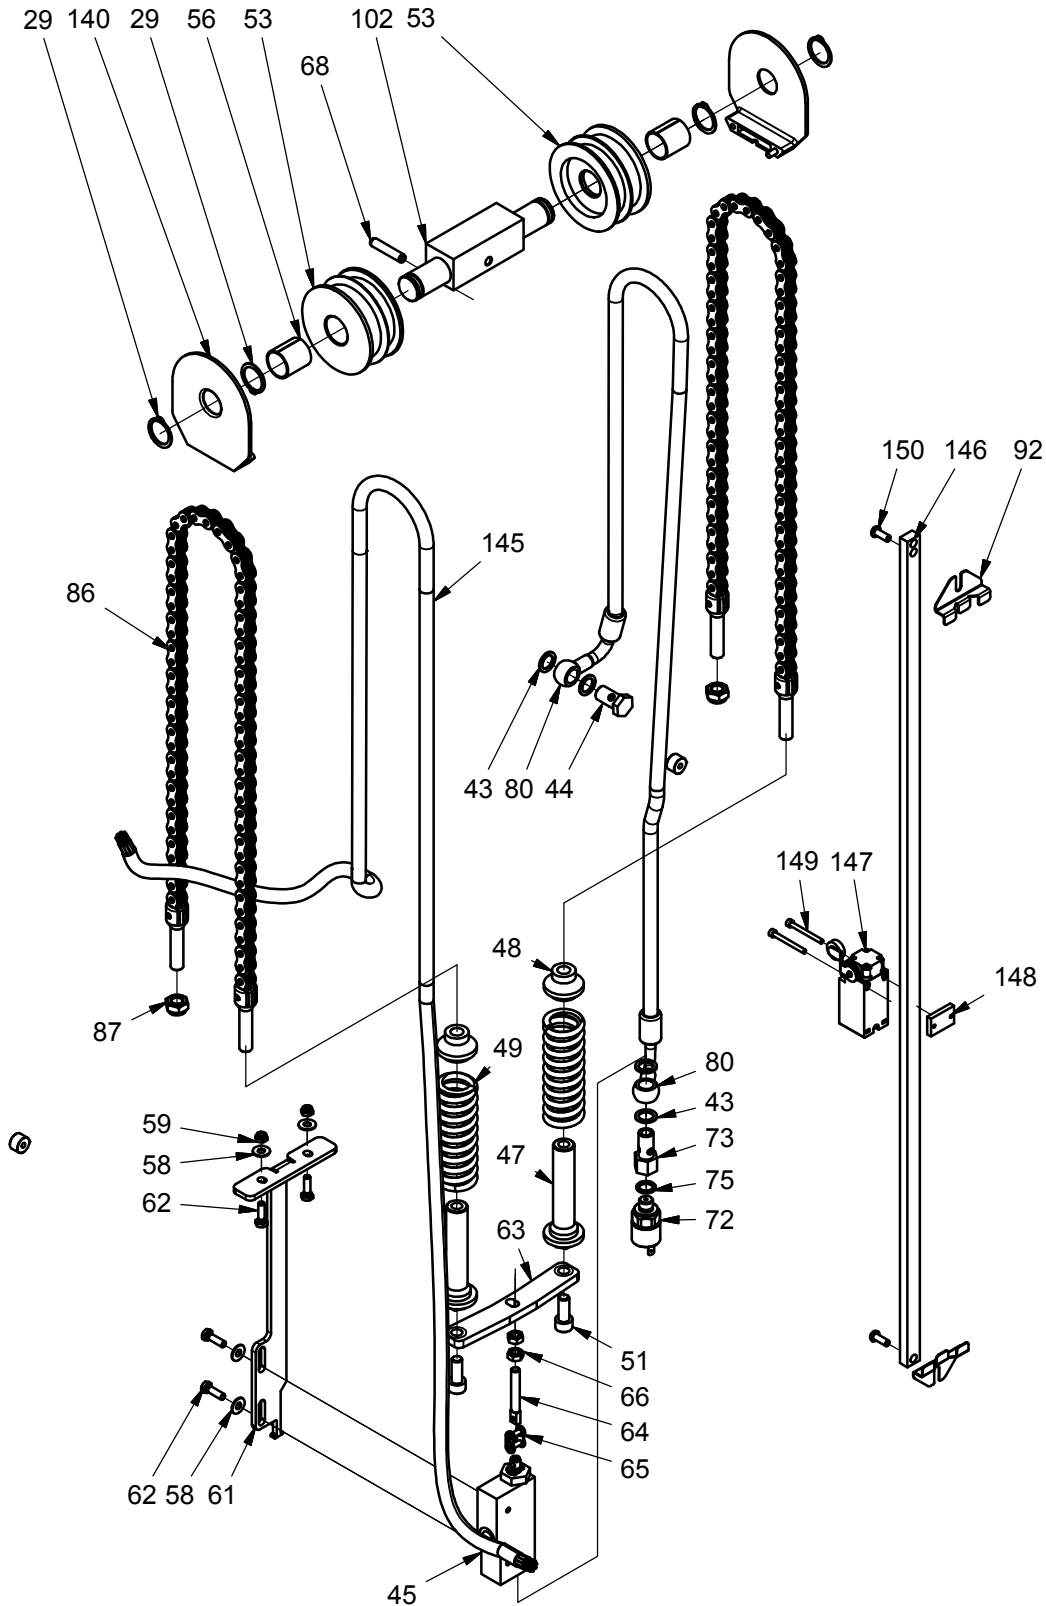

Teile am Wagen

ELFRRE/ELFSRRE

Teile am Wagen

Pos.	Teilnummer	Anzahl	Beschreibung	Bemerkung
29	933250	6	Schliessring	
43	905145	9	Kupferscheibe	
44	971146	3	Banjobolzen	
45	445101	1	Sicherheits-Sperrventil	
47	445050	2	Achse f/Feder	
48	445051	2	Sockel f/Feder	
49	958110	2	Feder	
51	912125	10	Schraube	
53	403031	2	Kabelrolle	
56	404063	2	Buchse f/Kettenrolle	
58	924060	15	Scheibe	
59	921060	4	Gegenmutter	
61	445139	1	Montageplatte	
62	915620	4	Gewindestift	
63	445149	1	Kreuzstück	
64	400605	1	Kettenspanner	
65	951021	2	Kettensammler	
66	922080	4	Mutter	
68	931840	1	Rohrstift	
72	988012	1	Druckschalter	
73	430059	1	Banjobolzen TS	
75	905143	11	Kupferscheibe	
80	445114	1	Hydraulikschlauch	
86	402704	2	Hubkette	
87	921120	2	Gegenmutter	
92	404458	2	Top-Klamme	
102	404146	1	Querstück	
140	402263	2	Schirm für Kettenrolle	
145	981211	1	Kabel	
146	420192-4	1	Beschlag Endschalter	
147	982228	1	Abschalter	
148	420159	1	Endschalter Befestigung	
149	912440	2	Schraube	
150	919617	2	Schraube	
155	404065	1	Kettenrolle