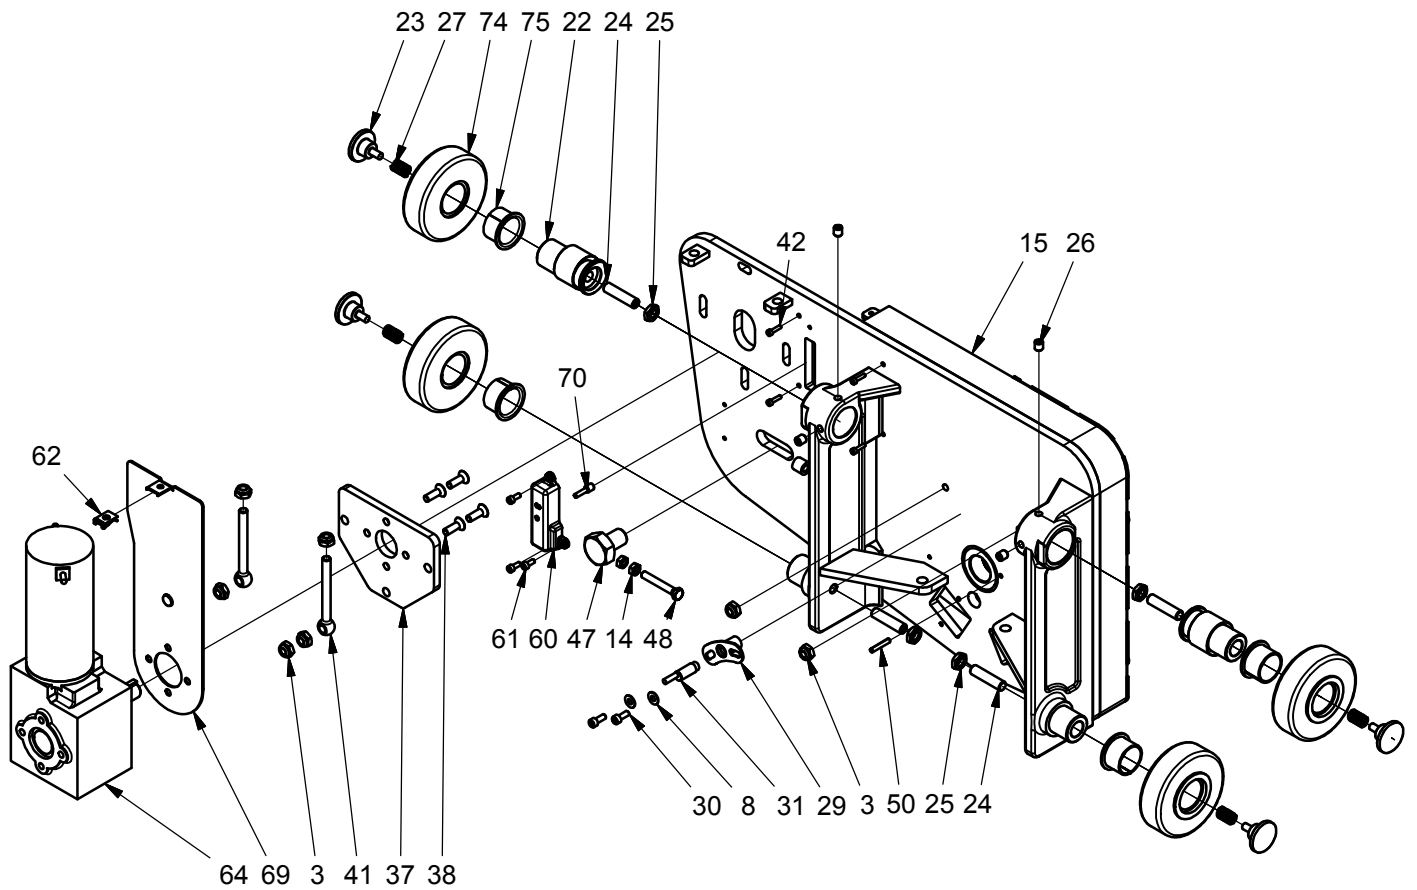

Rotator-Träger

Elektrisch

Rotator-Träger

Elektrisch

Pos.	Teilnummer	Anzahl	Beschreibung	Bemerkung
3	921100	7	Gegenmutter	
8	924060	2	Scheibe	
14	922080	2	Mutter	
15	445005	1	Rotator konsole	Mehrere Farben
22	404076	2	Exzentrische achse	
23	420153	4	Zapfen für Gabelkonsole	
24	910250	4	Reitstockschraube	
25	920122	4	Gegenmutter	
26	910012	4	Reitstockschraube	
27	958144	4	Druckfeder	
29	445013	1	Sensorhalterung	
30	912616	2	Schraube	
31	985407	1	Induktiver Sensor Motorsteuer.	
37	403691	1	Flansch	Mehrere Farben
38	911825	4	Schraube	
41	919110	2	Augenbolzen	
42	912416	4	Schraube	
47	404257	1	Kettenradbolzen	
48	919855	1	Schraube	
50	937530	1	Rohrstift Edelstahl	
60	445060	1	Abdeckung	
61	912512	7	Schraube	
62	920062	1	Plattenmutter	
64	985250	1	Getriebemotor 12V	
70	445061	1	Taste	
74	404073	4	Rollen	
75	948314	4	Gleitbuchse