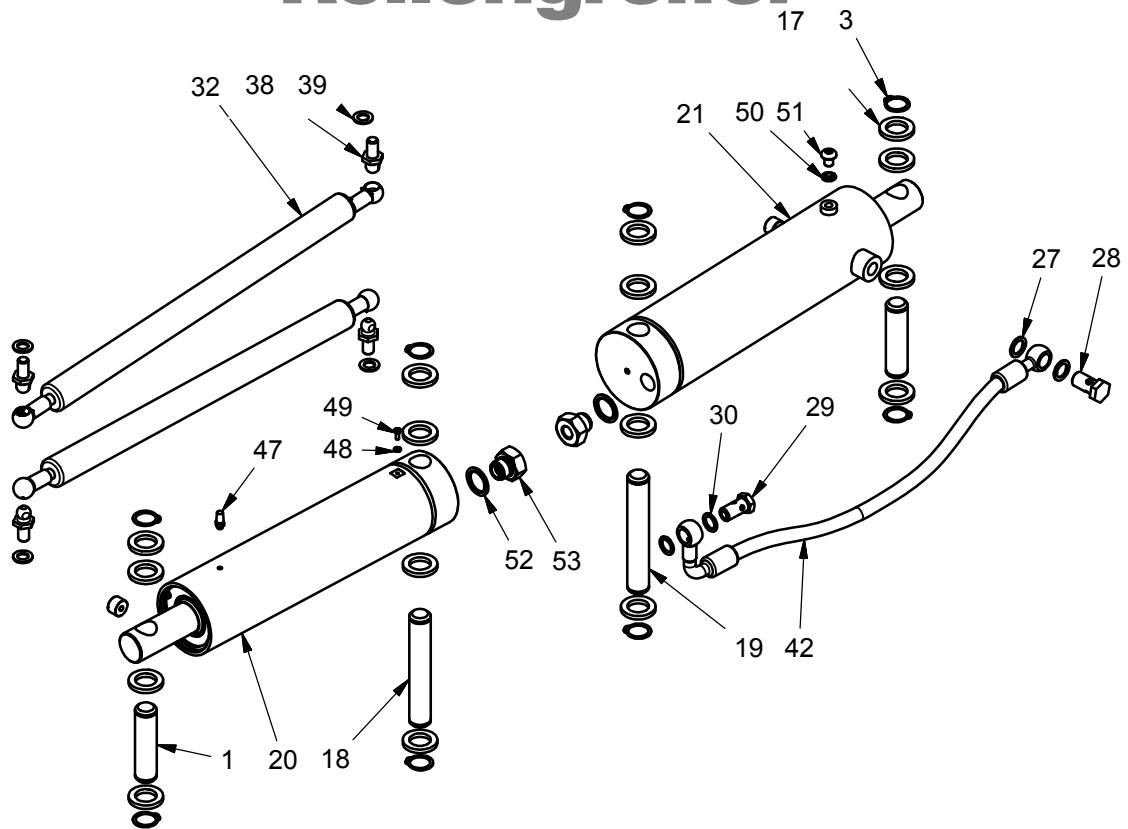

Rollengreifer

Pos.	Teilnummer	Anzahl	Beschreibung	Bemerkung
1	445221	2	Montageachse Kolbenstange	
3	933200	8	Schliessring	
17	929203	16	Achse Scheibe	
18	445223	1	Zylinder Montageachse 2	
19	445222	1	Zylinder Montageachse 1	
20	445227RU	1	Folgezylinder	
21	445226RU	1	Primär-Zylinder	
27	905145	2	Kupferscheibe	
28	971146	1	Banjobolzen	
29	973015	1	Banjobolzen	
30	905143	2	Kupferscheibe	
32	995140	2	Gas Zugfeder 1400N	
33	931420	2	Federstift	
38	445245	4	Kugelbolzen	
39	924101	4	Scheibe	
42	445112	1	Hydraulikschlauch	
47	966115	1	Schalldämpfer	
48	905030	1	Dichtungsring	
49	915308	1	Schraube	
50	905080	1	Dichtungsring	
51	919811	1	Schraube	
52	905207	1	Dichtungsring	
53	402786	1	Kassetteventil EHS