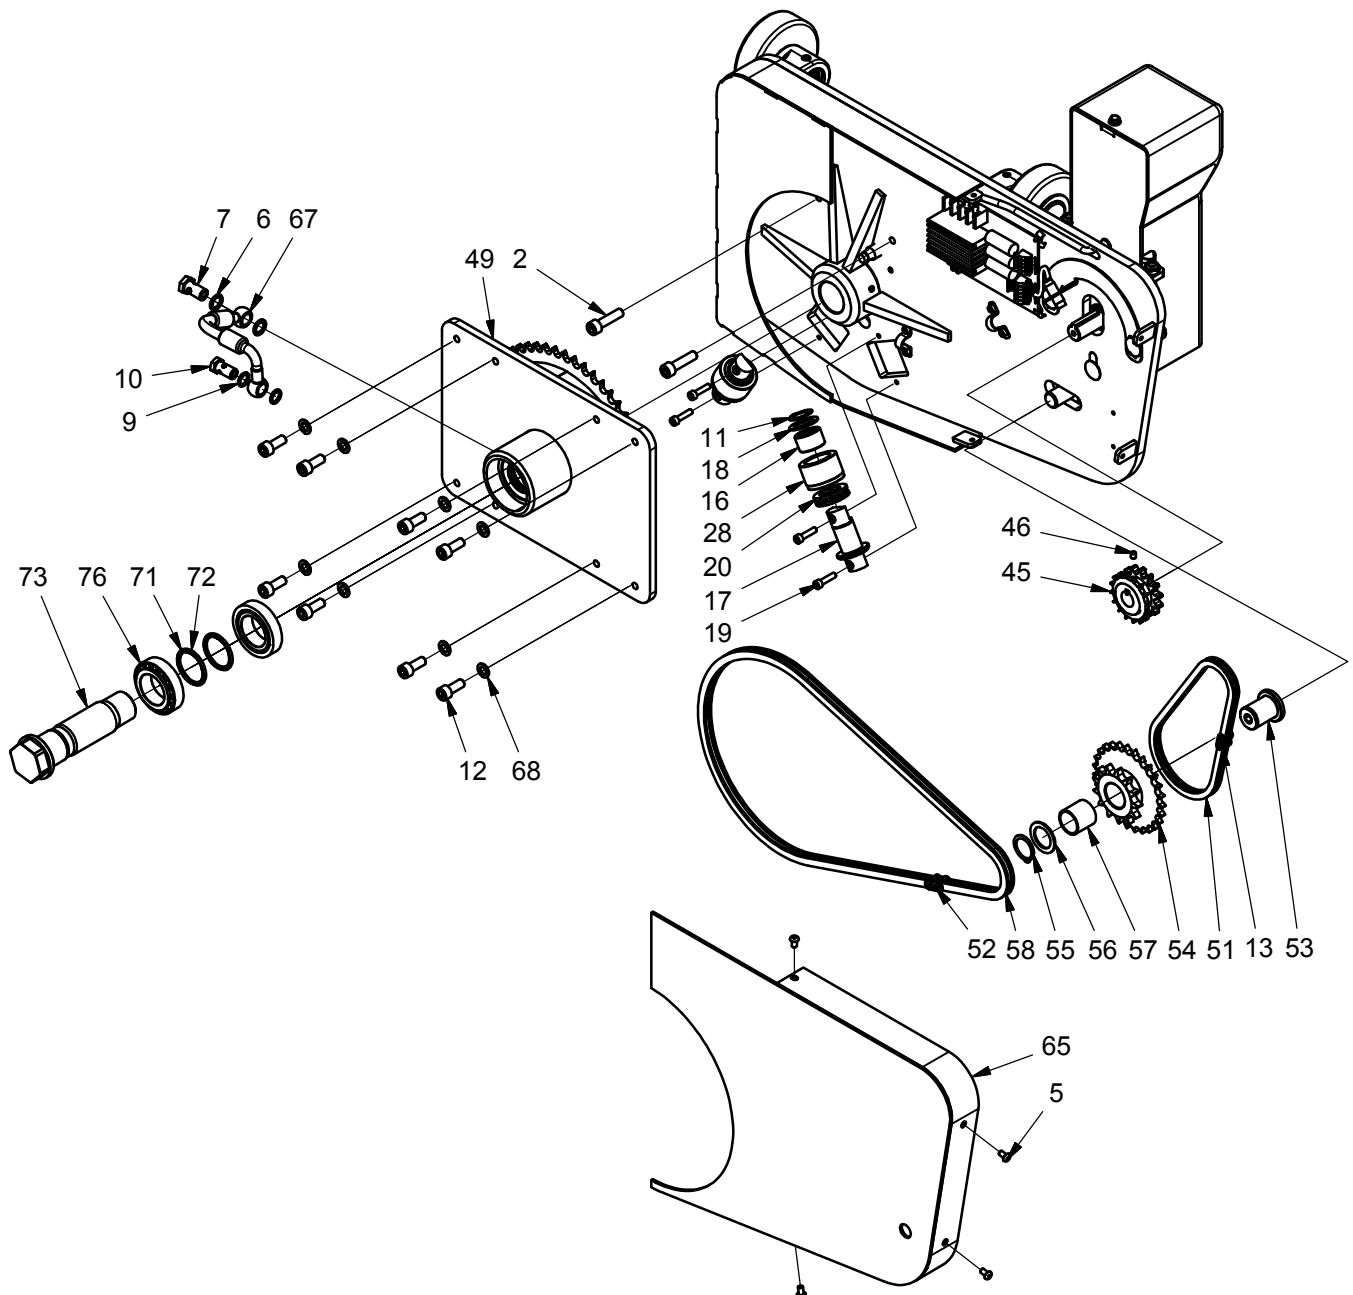

Rotator-Träger

Elektrisch

Rotator-Träger

Elektrisch

Pos.	Teilnummer	Anza	Beschreibung	Bemerkung
2	912140	2	Schraube	
5	919610	4	Schraube	
6	905145	2	Kupferscheibe	
7	971146	1	Banjobolzen	
9	905143	2	Kupferscheibe	
10	973015	1	Banjobolzen	
11	933250	2	Schliessring	
12	912125	8	Schraube	
13	951021	1	Kettensammler	
16	949252	2	Rollenlager	
17	404256	2	Stützachse	
18	924250	2	Scheibe	
19	912625	4	Schraube	
20	945025	2	Lager	
28	445026	2	Stützenfolle Ø45	
45	445037	1	Kette Zahnrad	
46	910608	1	Reitstock Schraube	
49	445023	1	Hydraulische konsole	Mehrere Farben
51	403059	1	Kette	
52	951042	1	Kettensammler	
53	404258	1	Kettenradzapfen	
54	403040	1	Kettenrad	
55	933280	1	Schliessring	
56	924280	1	Scheibe	
57	948313	1	Buchse	
58	445038	1	Kette	
65	445012	1	Abdeckung	Mehrere Farben
67	445110	1	Hydraulikschlauch	
68	924101	8	Scheibe	
71	909400	2	Achse Drehdicht	Ersetzen bei Wechselung von 900425
72	900425	2	O-ring	Ersetzen bei Wechselung von 909400
73	445025	1	Lagerachse	
76	945468	2	Kugellager