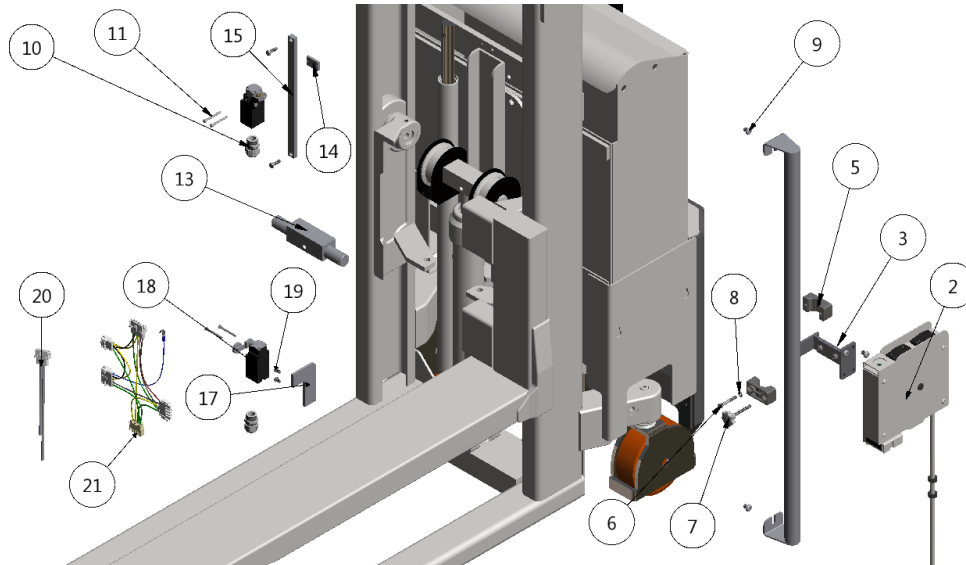

1.1 Level control SELF

Pos	Part No	QTY	Benævnelse	Description	Benennung
2	120208	1	Styreboks 24V kpl.	Control box 24V cpl.	Steuerkasten 24V Kpl.
3	420504	1	Styreboxholder kort kpl.	Fitting f. control box s. cpl.	Halter für Steuerbox kurz kpl.
4	405845	1	Pos rør kpl SELF	Pos pipe cpl SELF	Pos Rohr Kpl SELF
5	978930	2	Rørholder Ø30 sort	Pipe holder Ø30 black	Rohrhalter Ø30 schwarz
6	978934	1	Samlebolt	Bolt	Bolzen
7	995004	1	Stjernegreb	Screw	Schraube
8	924061	1	Skive	Washer	Scheibe
9	919811	4	Skrue	Screw	Schraube
10	982037	2	Kabelgennemføring	Cable lead-in	Kabeldurchführung
11	912440	4	Skrue	Screw	Schraube
12	915620	2	Sætskrue	Set screw	Gewindestift
13	404146	1	Tværstykke	Cross piece	Querstück
14	420159	1	Bespænding f/switch	Switch fastening	Endschalter Befestigung