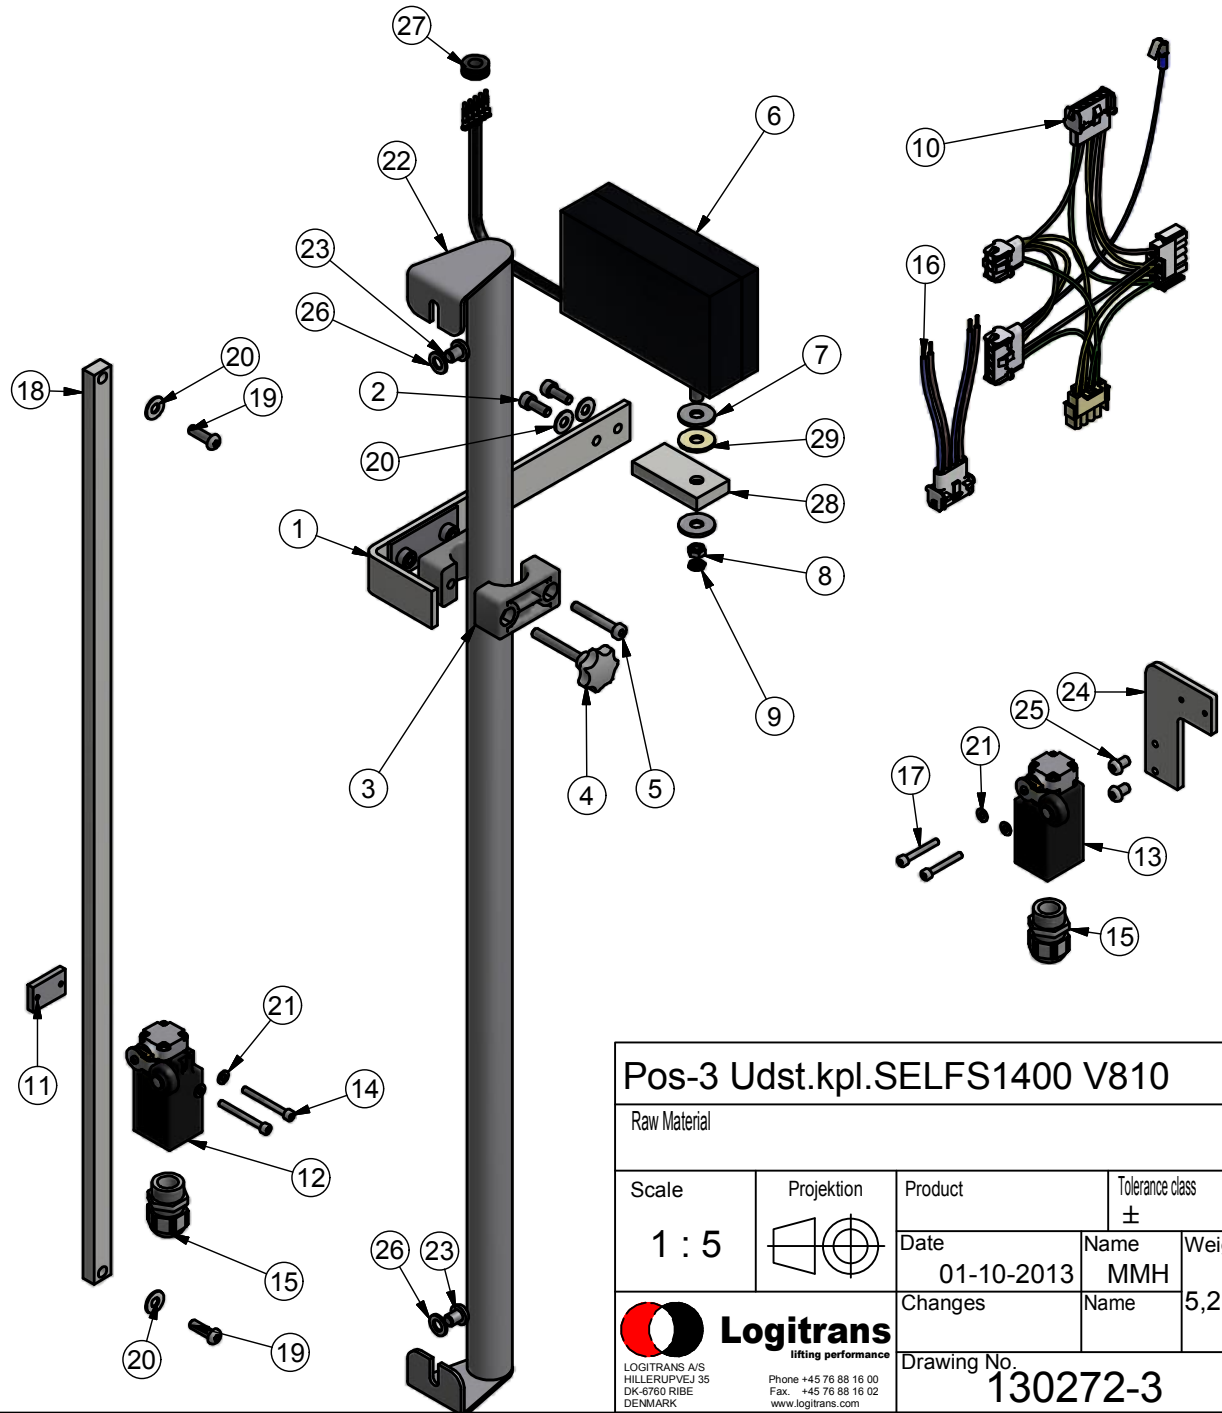

SELF 1400 V810

29	929080	1	Nylonskive Ø24xØ8,4x2 DIN 9021
28	425270	1	Styreboks arm pos 3
27	980223	1	Kabelgennemføring Ø9/14 3Mm PI
26	924080	2	Washer Dir8 Fzb Din433
25	919610	2	Rh Screw M6X10 ISO 7380
24	405981	1	Fjernbetjening beslag f/SELF
23	919811	2	Rh skrue M8x10
22	405845	1	RAL9005 Pos.rør kpl.
21	924040	4	Washer Dir4 Fzb Din 125-A
20	924060	4	Washer 1/4 Dia 6,8/Dia16X1.1
19	919620	2	Screw M6X20 ISO 7380
18	420192-3	1	Beslag top-/bundstop 1400
17	912430	2	Ch Screw M4X30 Z.Din912
16	150019	1	Kabel top-/bundstop pos.udstyr
15	982037	2	Kabelforskruing PG13.5 løg
14	912440	2	Ch Skrue M4X40 Z. Din 912.
13	982025H	1	Afbr. IP65 rullearm 1NO1NC
12	982025H-side	1	Afbr. IP65 rullearm 1NO1NC
11	420159	1	Bespænding f/switch
10	130369	1	Adapter f/pos.+fjernb. EHL1004
9	927083	1	Kontramøtrik M8 RF A2 Din439B
8	927080	1	Møtrik M8 Rustfri A2 Din 934
7	924085	2	Skærmskive Ø8 Fzb Din 9021A
6	170510	1	Styreboks pos.udstyr 3
5	978934	1	Samlebolt
4	995004	1	Stjernegreb M6x45
3	978930	2	Rørholderpar Ø30 sort
2	912616	2	Ch Skrue M6X16 ELFz Din 912
1	420567	1	Styreboksholderarm lang Svejs
Item	Id. Number	Qty	Description

Pos-3 Udst.kpl.SELFS1400 V810				
Raw Material				
Scale	Projektion	Product	Tolerance class	
1 : 5		Date	Name	Weight
		01-10-2013	MMH	5,2 kg
		Changes	Name	
		Drawing No.		
LOGITRANS A/S HILLERUPVEJ 35 DK-6780 RIBE DENMARK		130272-3		
Phone +45 76 88 16 00 Fax +45 76 88 16 02 www.logitrans.com