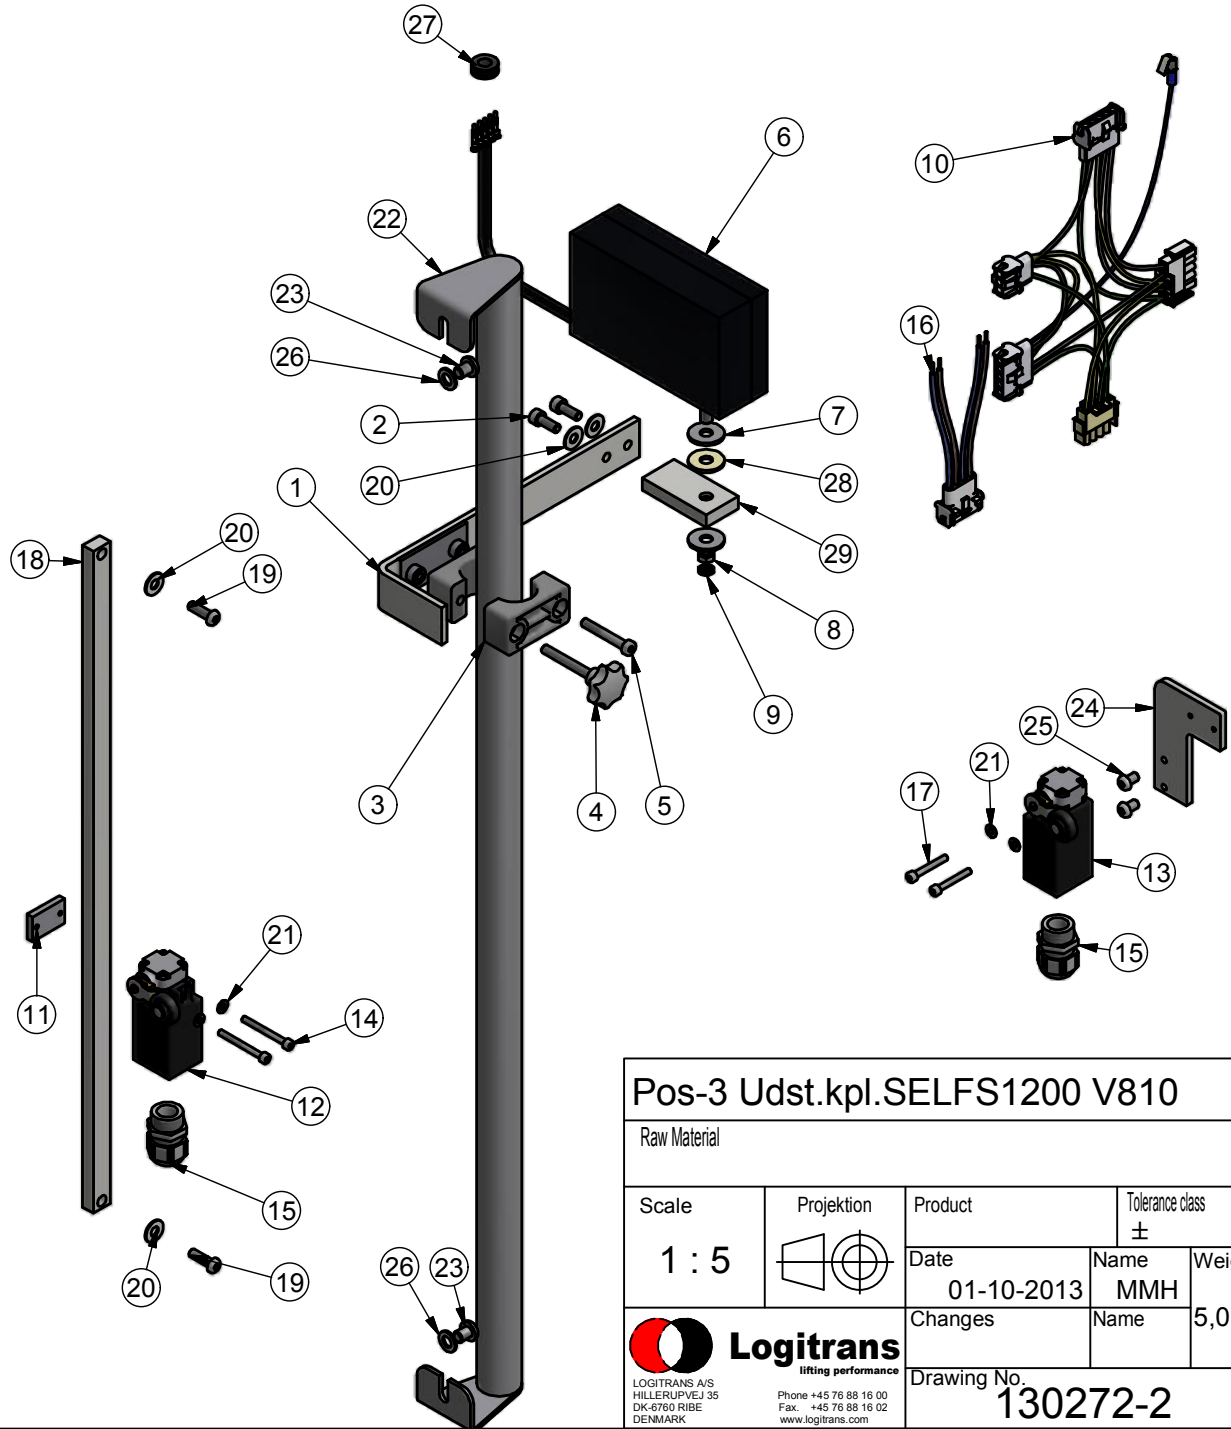

SELF 1200 V810

29	425270	1	Styreboks arm pos 3
28	929080	1	Nylonskive Ø24xØ8,4x2 DIN 9021
27	980223	1	Kabelgennemføring Ø9/14 3Mm PI
26	924080	2	Washer Dir8 Fzb Din433
25	919610	2	Rh Screw M6X10 ISO 7380
24	405981	1	Fjernbetjening beslag f/SELF
23	919811	2	Rh skrue M8x10
22	405845	1	RAL9005 Pos.rør kpl.
21	924040	4	Washer Dir4 Fzb Din 125-A
20	924060	4	Washer 1/4 Dia 6,8/Dia16X1.1
19	919620	2	Screw M6X20 ISO 7380
18	420192-2	1	Beslag top-/bundstop 1200
17	912430	2	Ch Screw M4X30 Z.Din912
16	150019	1	Kabel top-/bundstop pos.udstyr
15	982037	2	Kabelforskruing PG13.5 løg
14	912440	2	Ch Skrue M4X40 Z. Din 912.
13	982025H	1	Afbr. IP65 rullearm 1NO1NC
12	982025H-side	1	Afbr. IP65 rullearm 1NO1NC
11	420159	1	Bespænding f/switch<!--</td-->
10	130369	1	Adapter f/pos.+fjernb. EHL1004
9	927083	1	Kontramøtrik M8 RF A2 Din439B
8	927080	1	Møtrik M8 Rustfri A2 Din 934
7	924085	2	Skærmskive Ø8 Fzb Din 9021A
6	170510	1	Styreboks pos.udstyr 3
5	978934	1	Samlebolt
4	995004	1	Stjernegreb M6x45
3	978930	2	Rørholderpar Ø30 sort
2	912616	2	Ch Skrue M6X16 ELFz Din 912
1	420567	1	Styreboksholderarm lang Svejs
Item	Id. Number	Qty	Description

Pos-3 Udst.kpl.SELFS1200 V810				
Raw Material				
Scale	Projektion	Product	Tolerance class	
1 : 5			±	
		Date	Name	Weight
		01-10-2013	MMH	5,0 kg
		Changes	Name	
		Drawing No.		
LOGITRANS A/S HILLERUPVEJ 35 DK-6760 RIBE DENMARK		130272-2		
Phone +45 76 88 16 00 Fax +45 76 88 16 02 www.logitrans.com