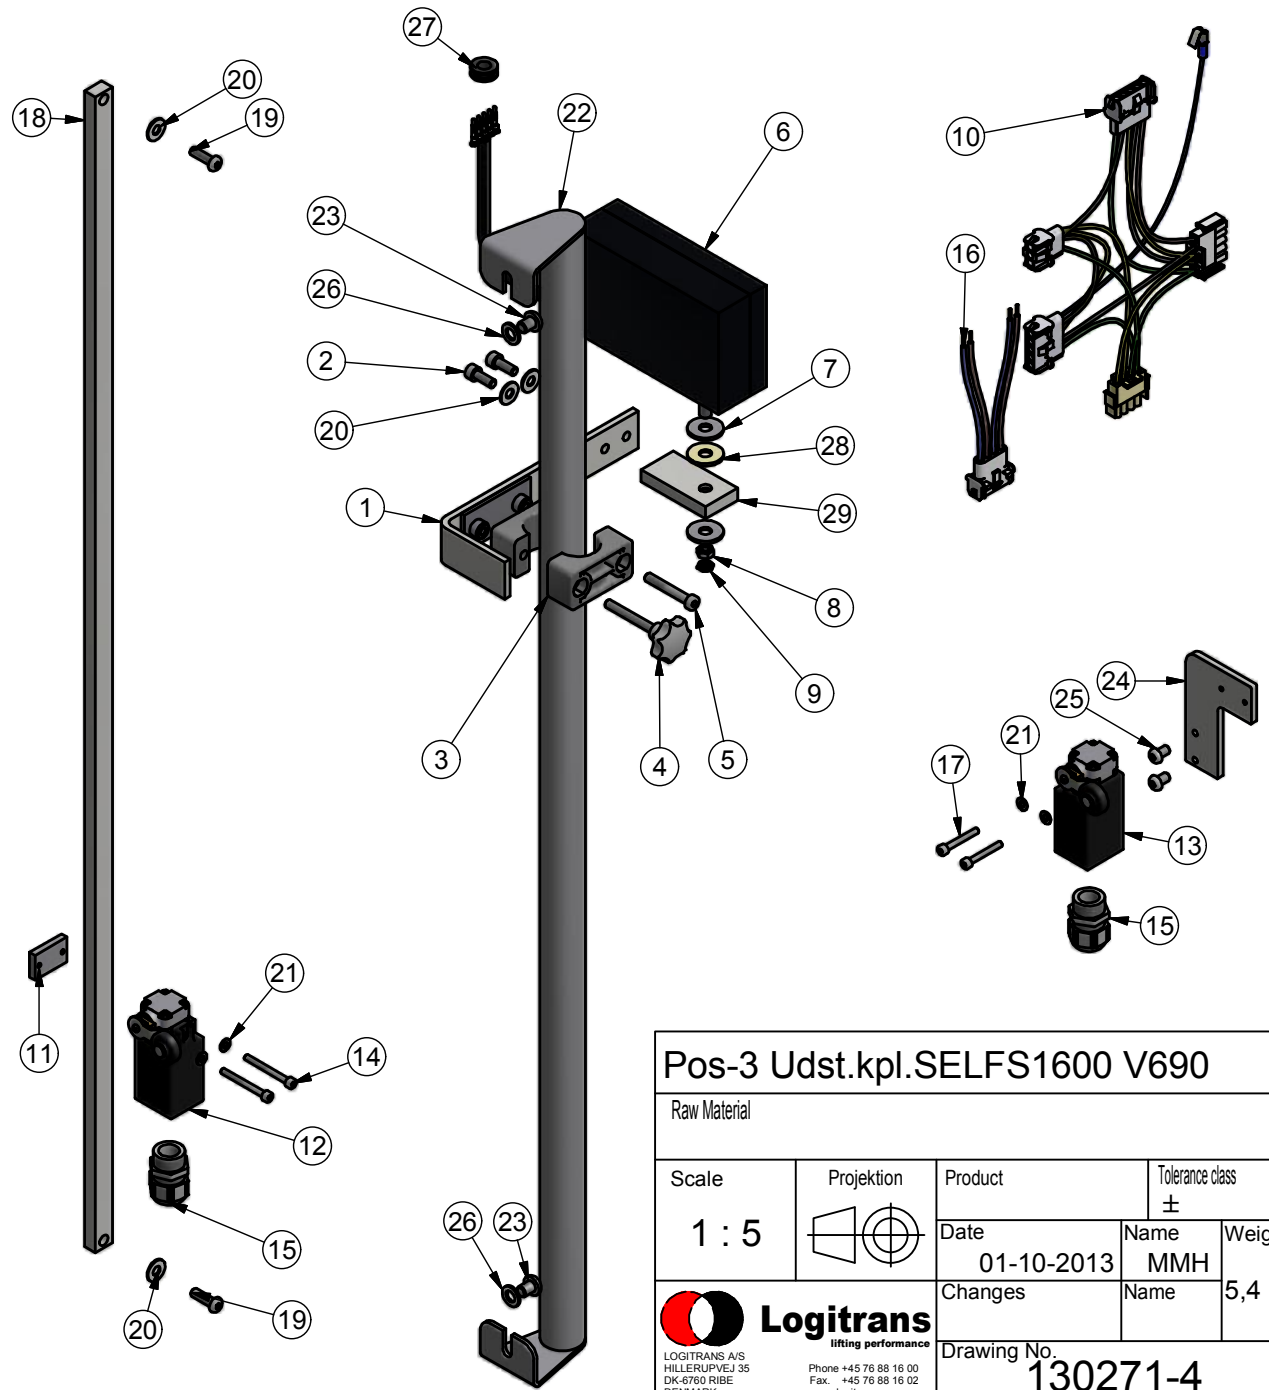

SELF 1600 V690

29	425270	1	Styreboks arm pos 3
28	929080	1	Nylonskive Ø24xØ8,4x2 DIN 9021
27	980223	1	Kabelgennemføring Ø9/14 3Mm PI
26	924080	2	Washer Dir8 Fzb Din433
25	919610	2	Rh Screw M6X10 ISO 7380
24	405981	1	Fjernbetjening beslag f/SELF
23	919811	2	Rh skrue M8x10
22	405845	1	RAL9005 Pos.rør kpl.
21	924040	4	Washer Dir4 Fzb Din 125-A
20	924060	4	Washer 1/4 Dia 6,8/Dia16X1.1
19	919620	2	Screw M6X20 ISO 7380
18	420192-4	1	Beslag top-/bundstop 1600
17	912430	2	Ch Screw M4X30 Z.Din912
16	150019	1	Kabel top-/bundstop pos.udstyr
15	982037	2	Kabelforskruing PG13.5 løg
14	912440	2	Ch Skrue M4X40 Z. Din 912.
13	982025H	1	Afbr. IP65 rullearm 1NO1NC
12	982025H-side	1	Afbr. IP65 rullearm 1NO1NC
11	420159	1	Bespænding f/switch
10	130369	1	Adapter f/pos.+fjernb. EHL1004
9	927083	1	Kontramøtrik M8 RF A2 Din439B
8	927080	1	Møtrik M8 Rustfri A2 Din 934
7	924085	2	Skærmskive Ø8 Fzb Din 9021A
6	170510	1	Styreboks pos.udstyr 3
5	978934	1	Samlebolt
4	995004	1	Stjernegreb M6x45
3	978930	2	Rørholderpar Ø30 sort
2	912616	2	Ch Skrue M6X16 ELFz Din 912
1	420564	1	Styreboksholderarm mellem Svej
Item	Id. Number	Qty	Description

Pos-3 Udst.kpl.SELFS1600 V690				
Raw Material				
Scale	Projektion	Product	Tolerance class	
1 : 5			±	
		Date	Name	Weight
		01-10-2013	MMH	5,4 kg
		Changes	Name	
		Drawing No.		
LOGITRANS A/S HILLERUPVEJ 35 DK-6760 RIBE DENMARK		130271-4		
Phone +45 76 88 16 00 Fax: +45 76 88 16 02 www.logitrans.com