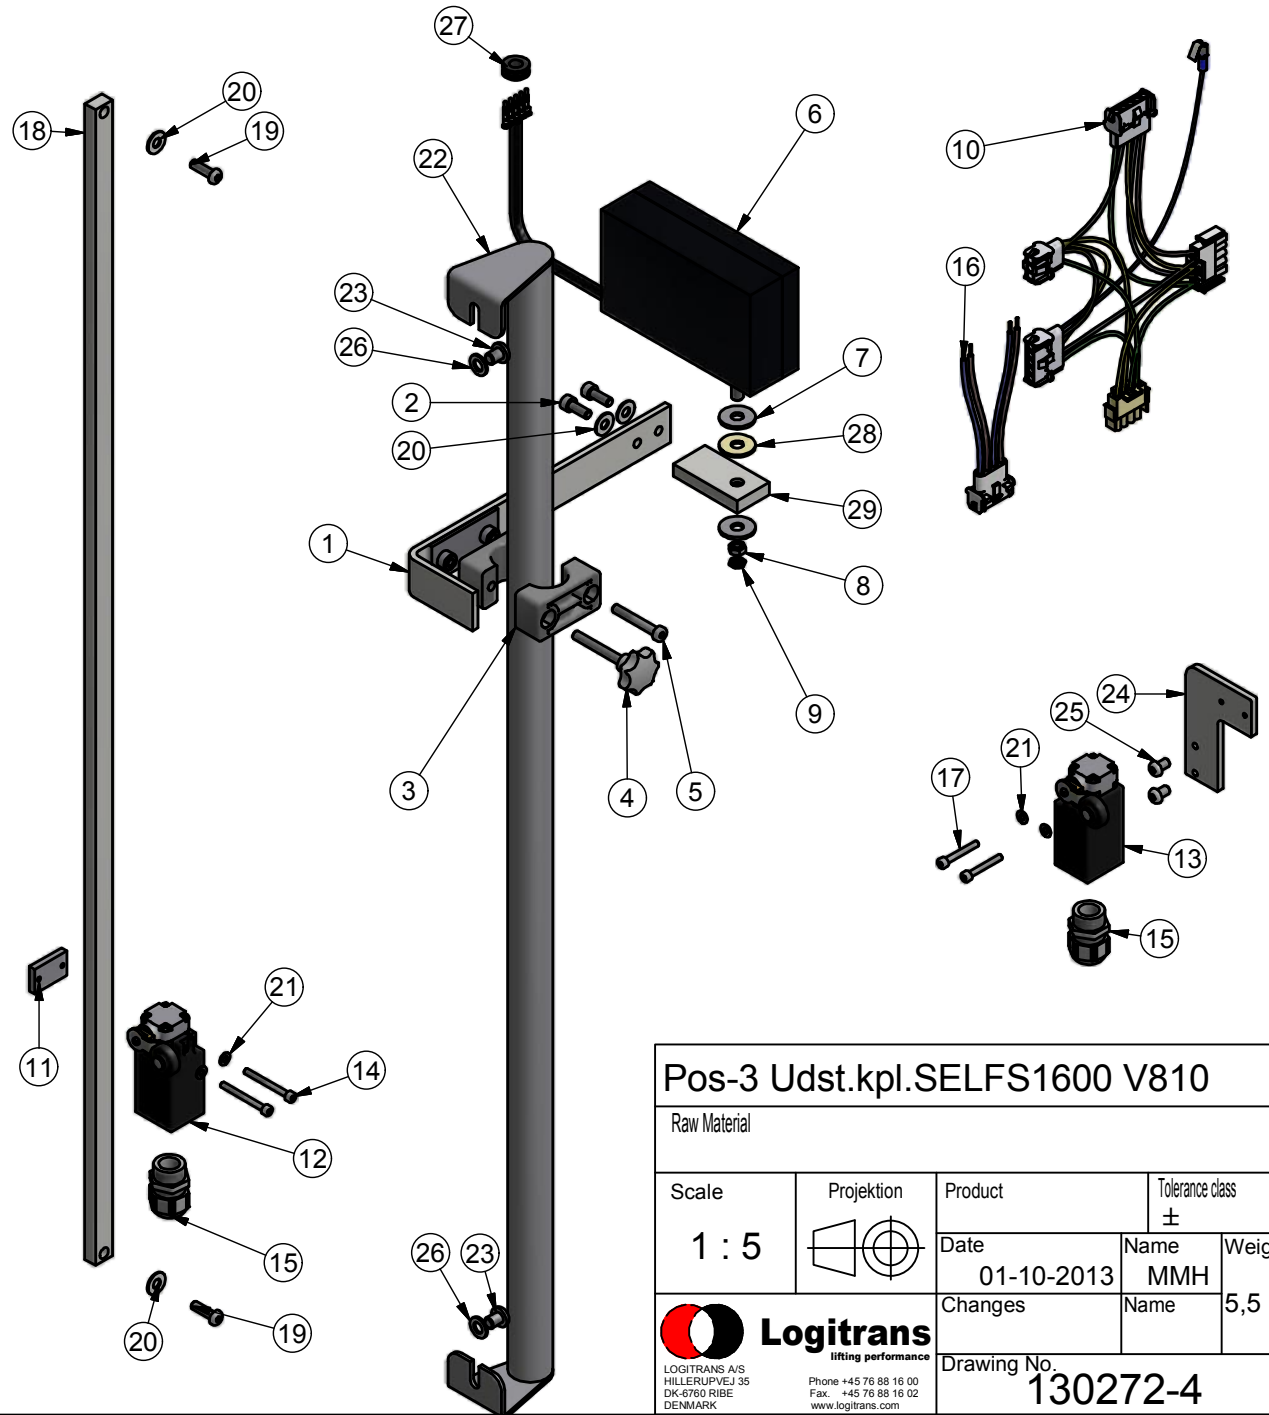

SELF 1600 V810

29	425270	1	Styreboks arm pos 3
28	929080	1	Nylonskive Ø24xØ8,4x2 DIN 9021
27	980223	1	Kabelgennemføring Ø9/14 3Mm PI
26	924080	2	Washer Dir8 Fzb Din433
25	919610	2	Rh Screw M6X10 ISO 7380
24	405981	1	Fjernbetjening beslag f/SELF
23	919811	2	Rh skrue M8x10
22	405845	1	RAL9005 Pos.rør kpl.
21	924040	4	Washer Dir4 Fzb Din 125-A
20	924060	4	Washer 1/4 Dia 6,8/Dia16X1.1
19	919620	2	Screw M6X20 ISO 7380
18	420192-4	1	Beslag top-/bundstop 1600
17	912430	2	Ch Screw M4X30 Z.Din912
16	150019	1	Kabel top-/bundstop pos.udstyr
15	982037	2	Kabelforskruing PG13.5 løg
14	912440	2	Ch Skrue M4X40 Z. Din 912.
13	982025H	1	Afbr. IP65 rullearm 1NO1NC
12	982025H-side	1	Afbr. IP65 rullearm 1NO1NC
11	420159	1	Bespænding f/switch<!--</td-->
10	130369	1	Adapter f/pos.+fjernb. EHL1004
9	927083	1	Kontramøtrik M8 RF A2 Din439B
8	927080	1	Møtrik M8 Rustfri A2 Din 934
7	924085	2	Skærmskive Ø8 Fzb Din 9021A
6	170510	1	Styreboks pos.udstyr 3
5	978934	1	Samlebolt
4	995004	1	Stjernegreb M6x45
3	978930	2	Rørholderpar Ø30 sort
2	912616	2	Ch Skrue M6X16 ELFz Din 912
1	420567	1	Styreboksholderarm lang Svejs
Item	Id. Number	Qty	Description

Pos-3 Udst.kpl.SELFS1600 V810			
Raw Material			
Scale	Projektion	Product	Tolerance class
1 : 5		Date	Name
		01-10-2013	MMH
		Changes	Name
			5,5 kg
Drawing No.			
130272-4