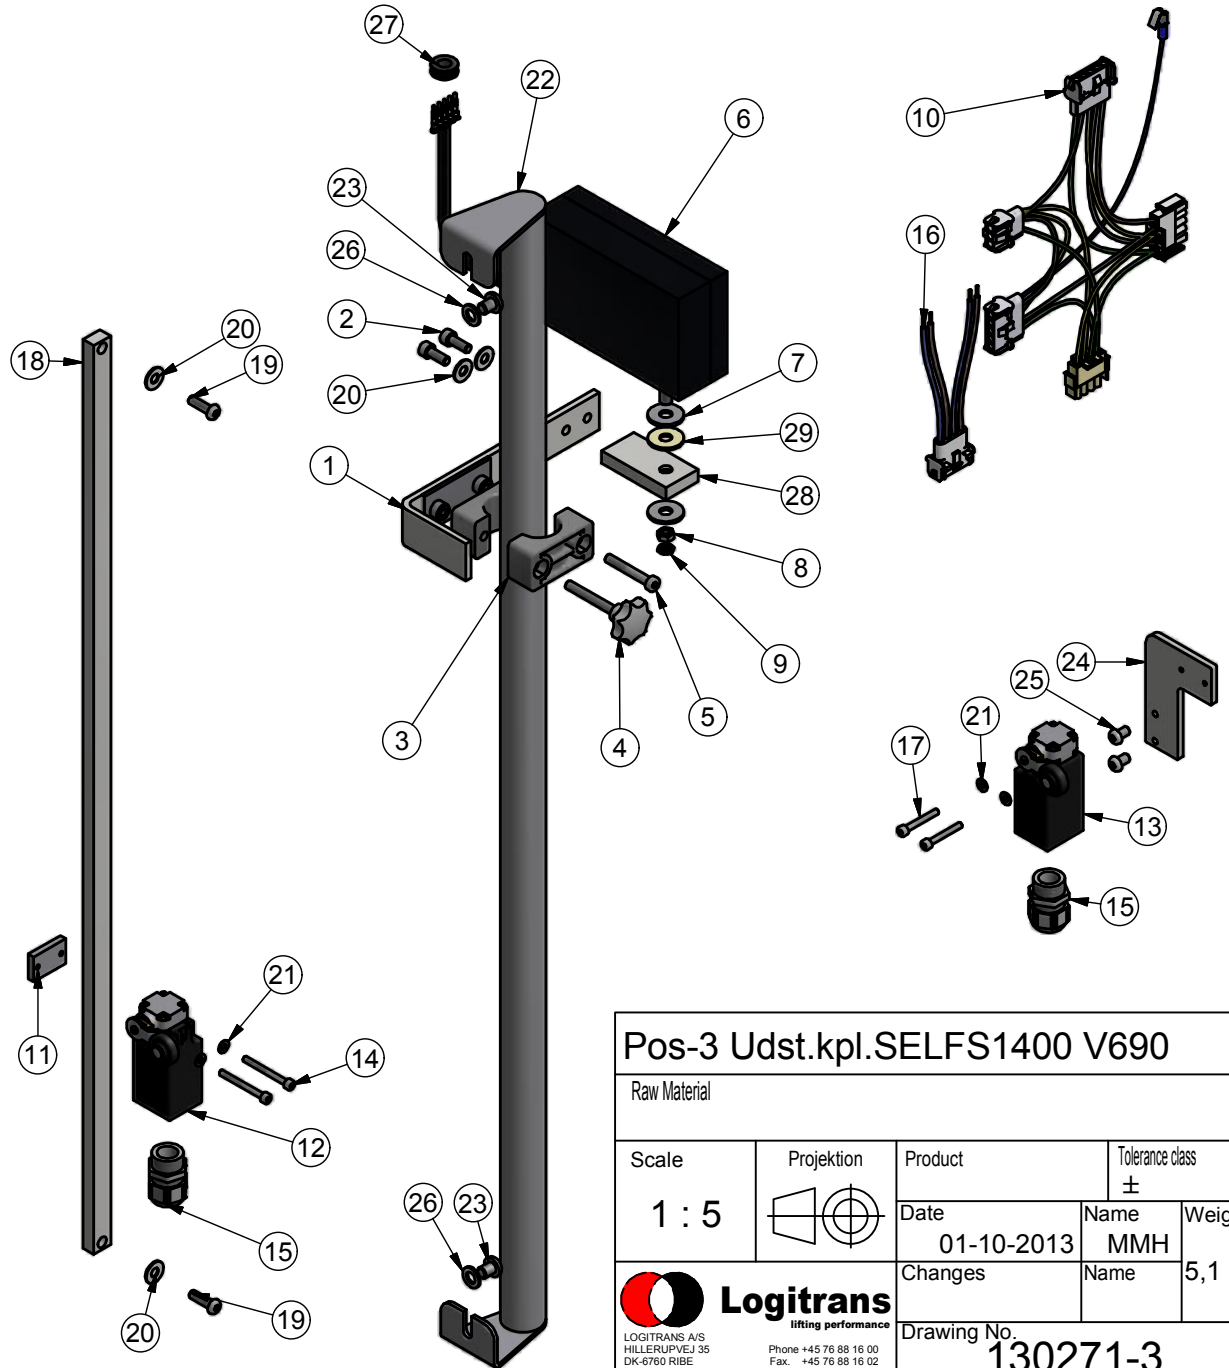

SELF 1400 V690

29	929080	1	Nylonskive Ø24xØ8,4x2 DIN 9021
28	425270	1	Styreboks arm pos 3
27	980223	1	Kabelgennemføring Ø9/14 3Mm PI
26	924080	2	Washer Dir8 Fzb Din433
25	919610	2	Rh Screw M6X10 ISO 7380
24	405981	1	Fjernbetjening beslag f/SELF
23	919811	2	Rh skrue M8x10
22	405845	1	RAL9005 Pos.rør kpl.
21	924040	4	Washer Dir4 Fzb Din 125-A
20	924060	4	Washer 1/4 Dia 6,8/Dia16X1.1
19	919620	2	Screw M6X20 ISO 7380
18	420192-3	1	Beslag top-/bundstop 1400
17	912430	2	Ch Screw M4X30 Z.Din912
16	150019	1	Kabel top-/bundstop pos.udstyr
15	982037	2	Kabelforskrunding PG13.5 løg
14	912440	2	Ch Skrue M4X40 Z. Din 912.
13	982025H	1	Afbr. IP65 rullearm 1NO1NC
12	982025H-side	1	Afbr. IP65 rullearm 1NO1NC
11	420159	1	Bespænding f/switch
10	130369	1	Adapter f/pos.+fjernb. EHL1004
9	927083	1	Kontramøtrik M8 RF A2 Din439B
8	927080	1	Møtrik M8 Rustfri A2 Din 934
7	924085	2	Skærmskive Ø8 Fzb Din 9021A
6	170510	1	Styreboks pos.udstyr 3
5	978934	1	Samlebolt
4	995004	1	Stjernegreb M6x45
3	978930	2	Rørholderpar Ø30 sort
2	912616	2	Ch Skrue M6X16 ELFz Din 912
1	420564	1	Styreboksholderarm mellem Svej
Item	Id. Number	Qty	Description

Pos-3 Udst.kpl.SELFS1400 V690				
Raw Material				
Scale	Projektion	Product	Tolerance class	
1 : 5		Date	Name	Weight
		01-10-2013	MMH	5,1 kg
		Changes	Name	
Logitrans lifting performance		Drawing No.		
LOGITRANS A/S HILLERUPVEJ 35 DK-6760 RIBE DENMARK		Phone +45 76 88 16 00 Fax: +45 76 88 16 02 www.logitrans.com		
		130271-3