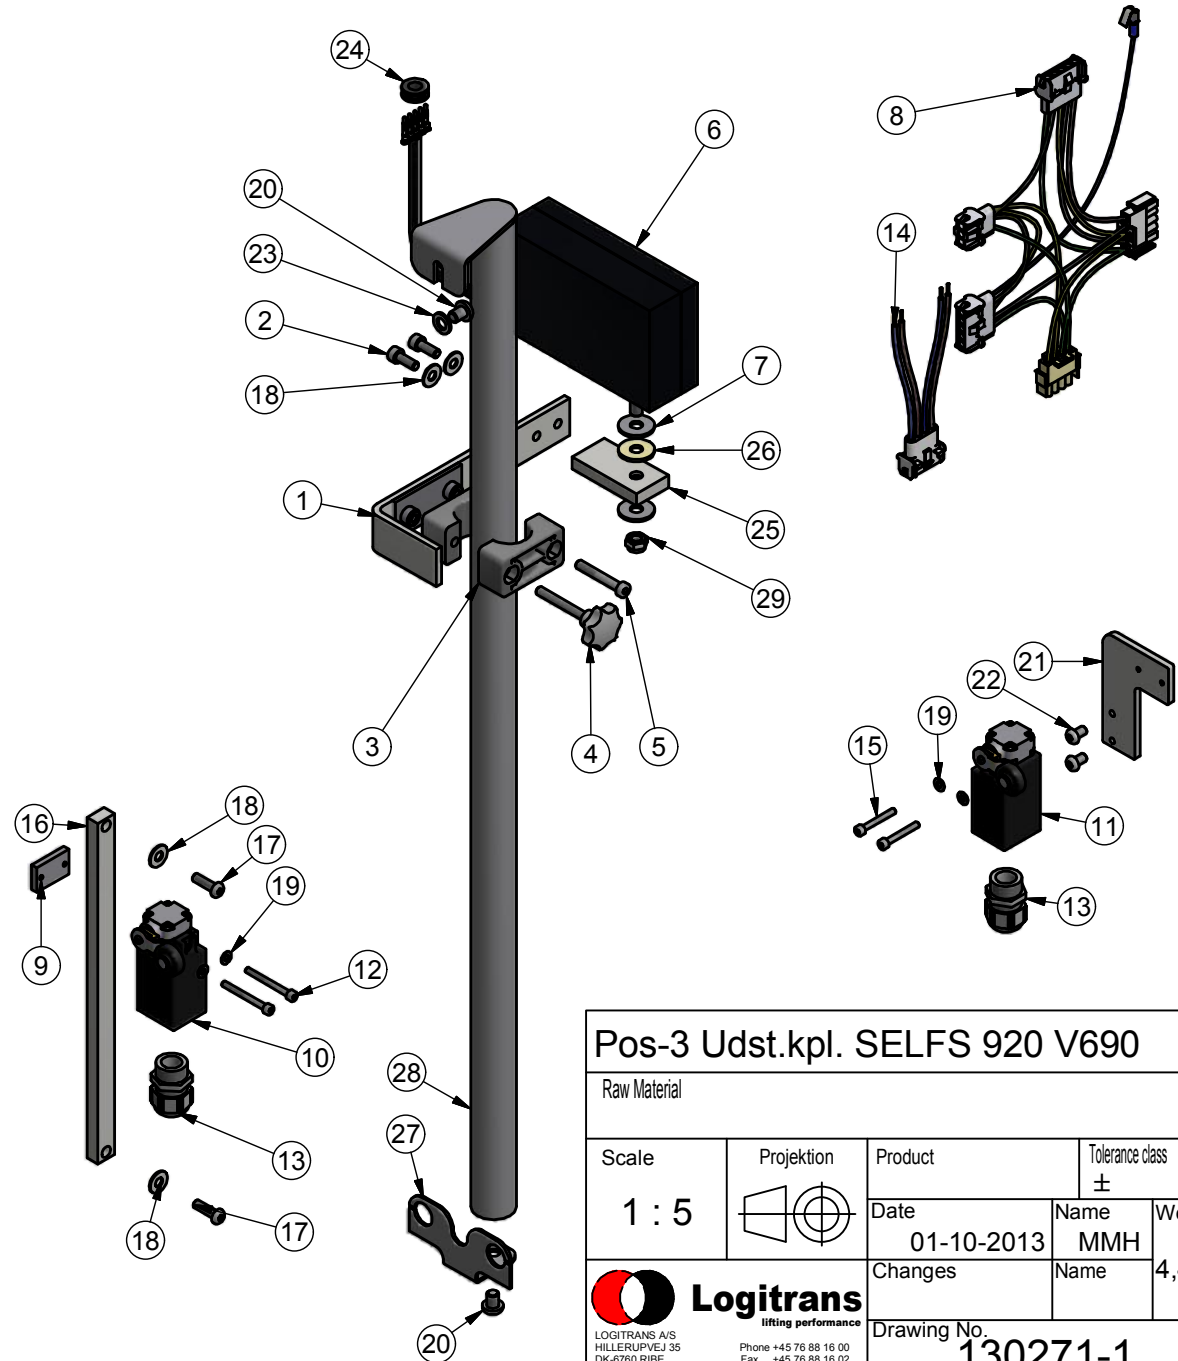

SELF 920 V690

29	921080	1	Lock Nut M8 Z.Din985
28	405867	1	RAL9005 Pos.rør kpl. SELFS
27	405541	1	Beslag f/rørbøjle
26	929080	1	Nylonskive Ø24xØ8,4x2 DIN 9021
25	425270	1	Styreboks arm pos 3
24	980223	1	Kabelgennemføring Ø9/14 3Mm PI
23	924080	2	Washer Dir8 Fzb Din433
22	919610	2	Rh Screw M6X10 ISO 7380
21	405981	1	Fjernbetjening beslag f/SELF
20	919811	2	Rh skrue M8x10
19	924040	4	Washer Dir4 Fzb Din 125-A
18	924060	4	Washer 1/4 Dia 6,8/Dia16X1.1
17	919620	2	Screw M6X20 ISO 7380
16	420192-1	1	Beslag top-/bundstop 920
15	912430	2	Ch Screw M4X30 Z.Din912
14	150019	1	Kabel top-/bundstop pos.udstyr
13	982037	2	Kabelforskruing PG13.5 løg
12	912440	2	Ch Skrue M4X40 Z. Din 912.
11	982025H	1	Afbr. IP65 rullearm 1NO1NC
10	982025H-side	1	Afbr. IP65 rullearm 1NO1NC
9	420159	1	Bespænding f/switch<!--</td-->
8	130369	1	Adapter f/pos.+fjernb. EHL1004
7	924085	2	Skærmskive Ø8 Fzb Din 9021A
6	170510	1	Styreboks pos.udstyr 3
5	978934	1	Samlebolt
4	995004	1	Stjernegreb M6x45
3	978930	2	Rørholderpar Ø30 sort
2	912616	2	Ch Skrue M6X16 ELFz Din 912
1	420564	1	Styreboksholderarm mellem Svej
Item	Id. Number	Qty	Description

Pos-3 Udst.kpl. SELFS 920 V690

Raw Material

Scale	Projektion	Product	Tolerance class	
1 : 5			±	
		Date	Name	Weight
		01-10-2013	MMH	4,4 kg
		Changes	Name	
Logitrans LOGITRANS A/S HILLERUPVEJ 35 DK-6760 RIBE DENMARK		Drawing No. 130271-1		
Phone +45 76 88 16 00 Fax: +45 76 88 16 02 www.logitrans.com