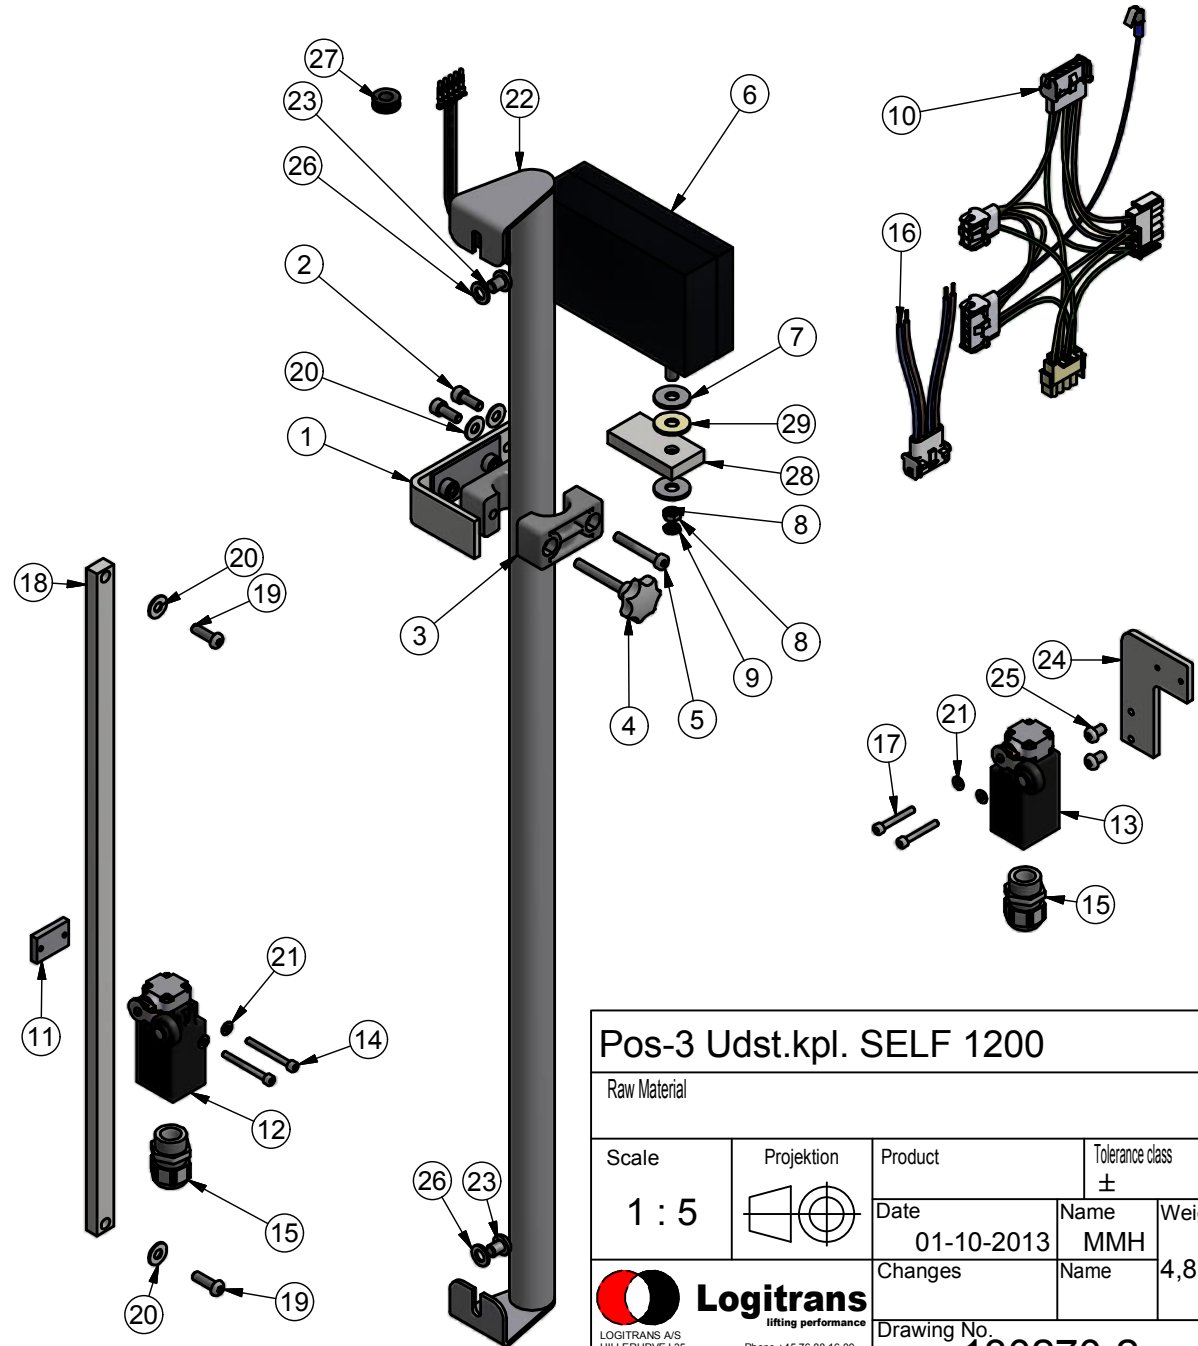

SELF 1200

29	929080	1	Nylonskive Ø24xØ8,4x2 DIN 9021
28	425270	1	Styreboks arm pos 3
27	980223	1	Kabelgennemføring Ø9/14 3Mm PI
26	924080	2	Washer Dir8 Fzb Din433
25	919610	2	Rh Screw M6X10 ISO 7380
24	405981	1	Fjernbetjening beslag f/SELF
23	919811	2	Rh skrue M8x10
22	405845	1	RAL9005 Pos.rør kpl.
21	924040	4	Washer Dir4 Fzb Din 125-A
20	924060	4	Washer 1/4 Dia 6,8/Dia16X1.1
19	919620	2	Screw M6X20 ISO 7380
18	420192-2	1	Beslag top-/bundstop 1200
17	912430	2	Ch Screw M4X30 Z.Din912
16	150019	1	Kabel top-/bundstop pos.udstyr
15	982037	2	Kabelforskruing PG13.5 løg
14	912440	2	Ch Skrue M4X40 Z. Din 912.
13	982025H	1	Afbr. IP65 rullearm 1NO1NC
12	982025H-side	1	Afbr. IP65 rullearm 1NO1NC
11	420159	1	Bespænding f/switch
10	130369	1	Adapter f/pos.+fjernb. EHL1004
9	927083	1	Kontramøtrik M8 RF A2 Din439B
8	927080	1	Møtrik M8 Rustfri A2 Din 934
7	924085	2	Skærmskive Ø8 Fzb Din 9021A
6	170510	1	Styreboks pos.udstyr 3
5	978934	1	Samlebolt
4	995004	1	Stjernegreb M6x45
3	978930	2	Rørholderpar Ø30 sort
2	912616	2	Ch Skrue M6X16 ELFz Din 912
1	420561	1	Styreboksholderarm Kort Svejs
Item	Id. Number	Qty	Description

Pos-3 Udst.kpl. SELF 1200

Raw Material

Scale	Projektion	Product	Tolerance class	
1 : 5			±	
		Date	Name	Weight
		01-10-2013	MMH	4,8 kg
		Changes	Name	
		Drawing No.		
LOGITRANS A/S HILLERUPVEJ 35 DK-6760 RIBE DENMARK		Phone +45 76 88 16 00 Fax: +45 76 88 16 02 www.logitrans.com		130270-2