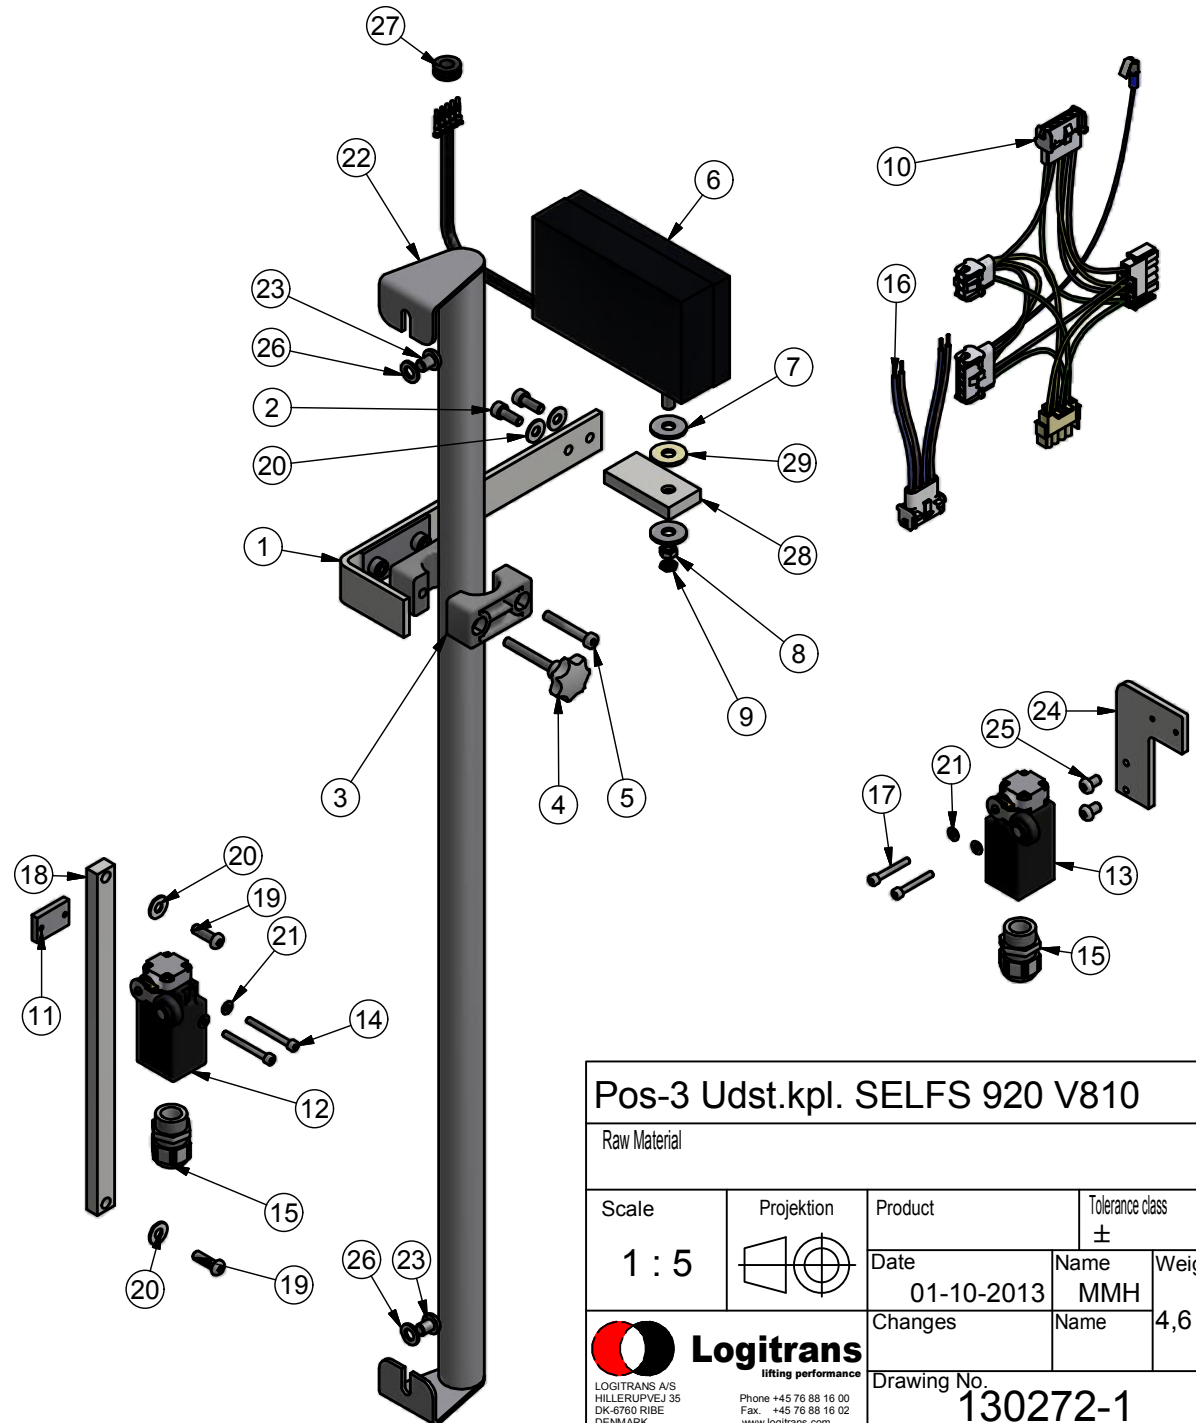

SELF 920 V810

29	929080	1	Nylonskive Ø24xØ8,4x2 DIN 9021
28	425270	1	Styreboks arm pos 3
27	980223	1	Kabelgennemføring Ø9/14 3Mm PI
26	924080	2	Washer Dir8 Fzb Din433
25	919610	2	Rh Screw M6X10 ISO 7380
24	405981	1	Fjernbetjening beslag f/SELF
23	919811	2	Rh skrue M8x10
22	405845	1	RAL9005 Pos.rør kpl.
21	924040	4	Washer Dir4 Fzb Din 125-A
20	924060	4	Washer 1/4 Dia 6,8/Dia16X1.1
19	919620	2	Screw M6X20 ISO 7380
18	420192-1	1	Beslag top-/bundstop 920
17	912430	2	Ch Screw M4X30 Z.Din912
16	150019	1	Kabel top-/bundstop pos.udstyr
15	982037	2	Kabelforskruing PG13.5 løg
14	912440	2	Ch Skrue M4X40 Z. Din 912.
13	982025H	1	Afbr. IP65 rullearm 1NO1NC
12	982025H-side	1	Afbr. IP65 rullearm 1NO1NC
11	420159	1	Bespænding f/switch
10	130369	1	Adapter f/pos.+fjernb. EHL1004
9	927083	1	Kontramøtrik M8 RF A2 Din439B
8	927080	1	Møtrik M8 Rustfri A2 Din 934
7	924085	2	Skærmskive Ø8 Fzb Din 9021A
6	170510	1	Styreboks pos.udstyr 3
5	978934	1	Samlebolt
4	995004	1	Stjernegreb M6x45
3	978930	2	Rørholderpar Ø30 sort
2	912616	2	Ch Skrue M6X16 ELFz Din 912
1	420567	1	Styreboksholderarm lang Svejs
Item	Id. Number	Qty	Description

Pos-3 Udst.kpl. SELFS 920 V810

Raw Material

Scale	Projektion	Product	Tolerance class	
1 : 5			±	
		Date	Name	Weight
		01-10-2013	MMH	4,6 kg
		Changes	Name	
		Drawing No.		
LOGITRANS A/S HILLERUPVEJ 35 DK-6760 RIBE DENMARK		130272-1		
Phone +45 76 88 16 00 Fax +45 76 88 16 02 www.logitrans.com