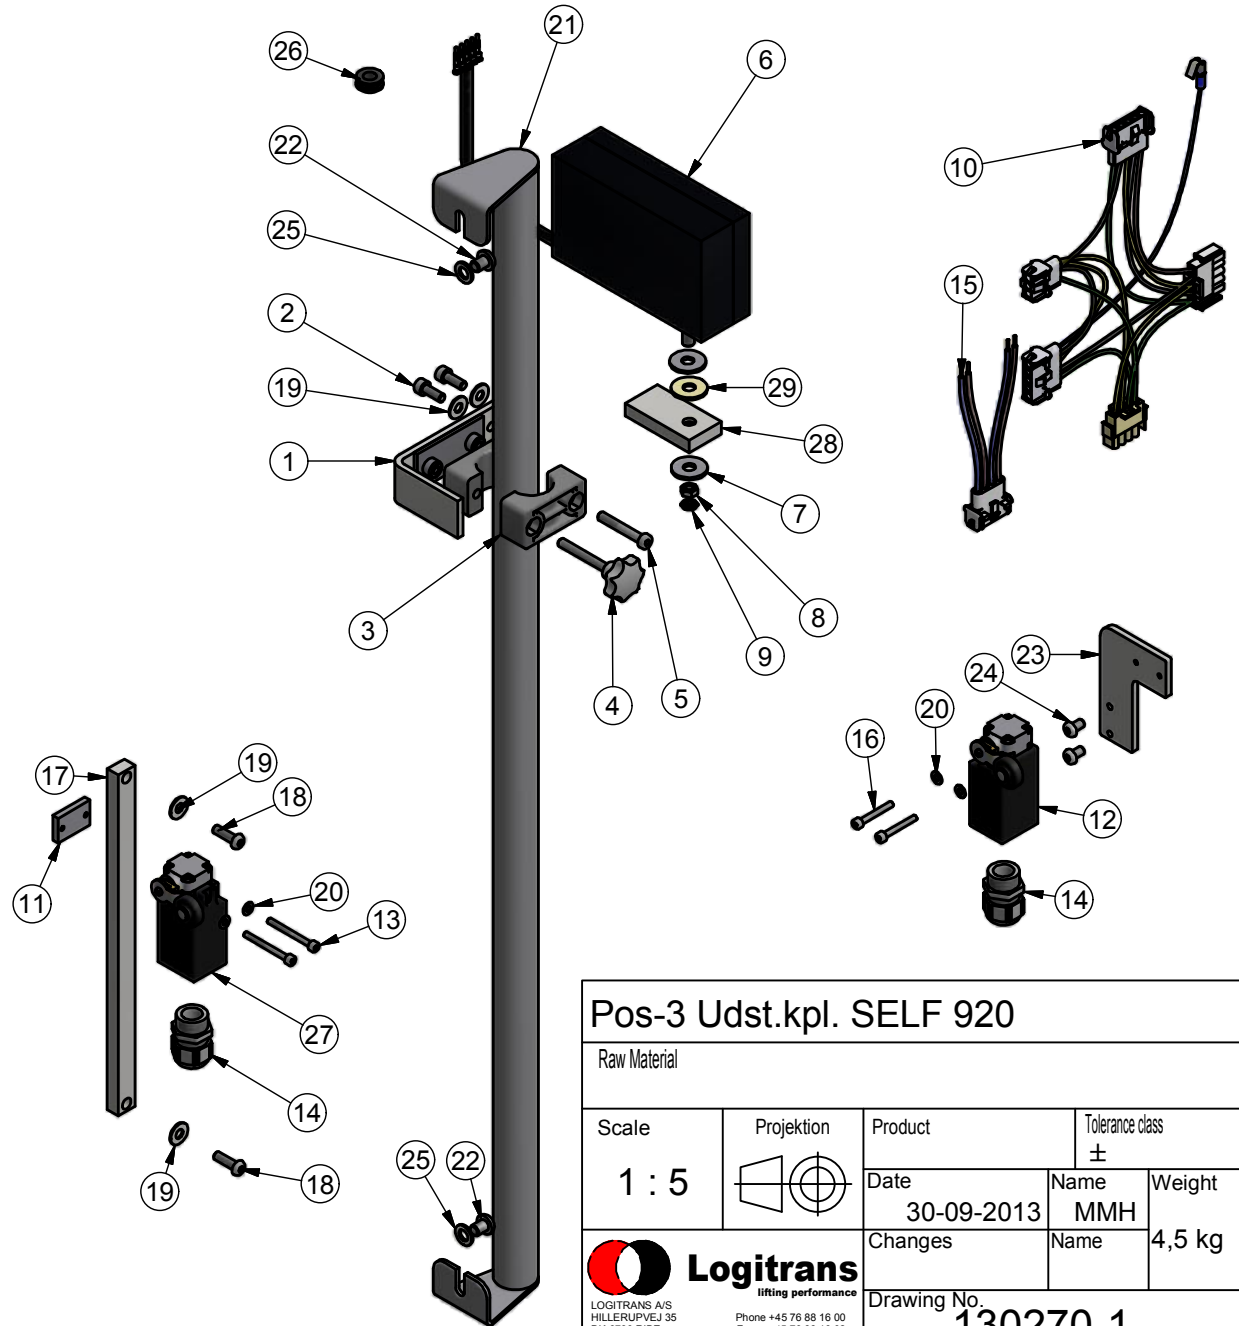

SELF 920

29	929080	1	Nylonskive Ø24xØ8,4x2 DIN 9021
28	425270	1	Styreboks arm pos 3
27	982025H-side	1	Afbr. IP65 rullearm 1N01NC
26	980223	1	Kabelgennemføring Ø9/14 3Mm PI
25	924080	2	Washer Dir8 Fzb Din433
24	919610	2	Rh Screw M6X10 ISO 7380
23	405981	1	Fjernbetjening beslag f/SELF
22	919811	2	Rh skrue M8x10
21	405845	1	RAL9005 Pos.rør kpl.
20	924040	4	Washer Dir4 Fzb Din 125-A
19	924060	4	Washer 1/4 Dia 6,8/Dia16X1.1
18	919620	2	Screw M6X20 ISO 7380
17	420192-1	1	Beslag top-/bundstop 920
16	912430	2	Ch Screw M4X30 Z.Din912
15	150019	1	Kabel top-/bundstop pos.udstyr
14	982037	2	Kabelforskruing PG13.5 løg
13	912440	2	Ch Skrue M4X40 Z. Din 912.
12	982025H	1	Afbr. IP65 rullearm 1N01NC
11	420159	1	Bespænding f/switch
10	130369	1	Adapter f/pos.+jernb. EHL1004
9	927083	1	Kontramøtrik M8 RF A2 Din439B
8	927080	1	Møtrik M8 Rustfri A2 Din 934
7	924085	2	Skærmskive Ø8 Fzb Din 9021A
6	170510	1	Styreboks pos.udstyr 3
5	978934	1	Samlebolt
4	995004	1	Stjernegreb M6x45
3	978930	2	Rørholderpar Ø30 sort
2	912616	2	Ch Skrue M6X16 ELFz Din 912
1	420561	1	Styreboksholderarm Kort Svejs
Item	Id. Number	Qty	Description