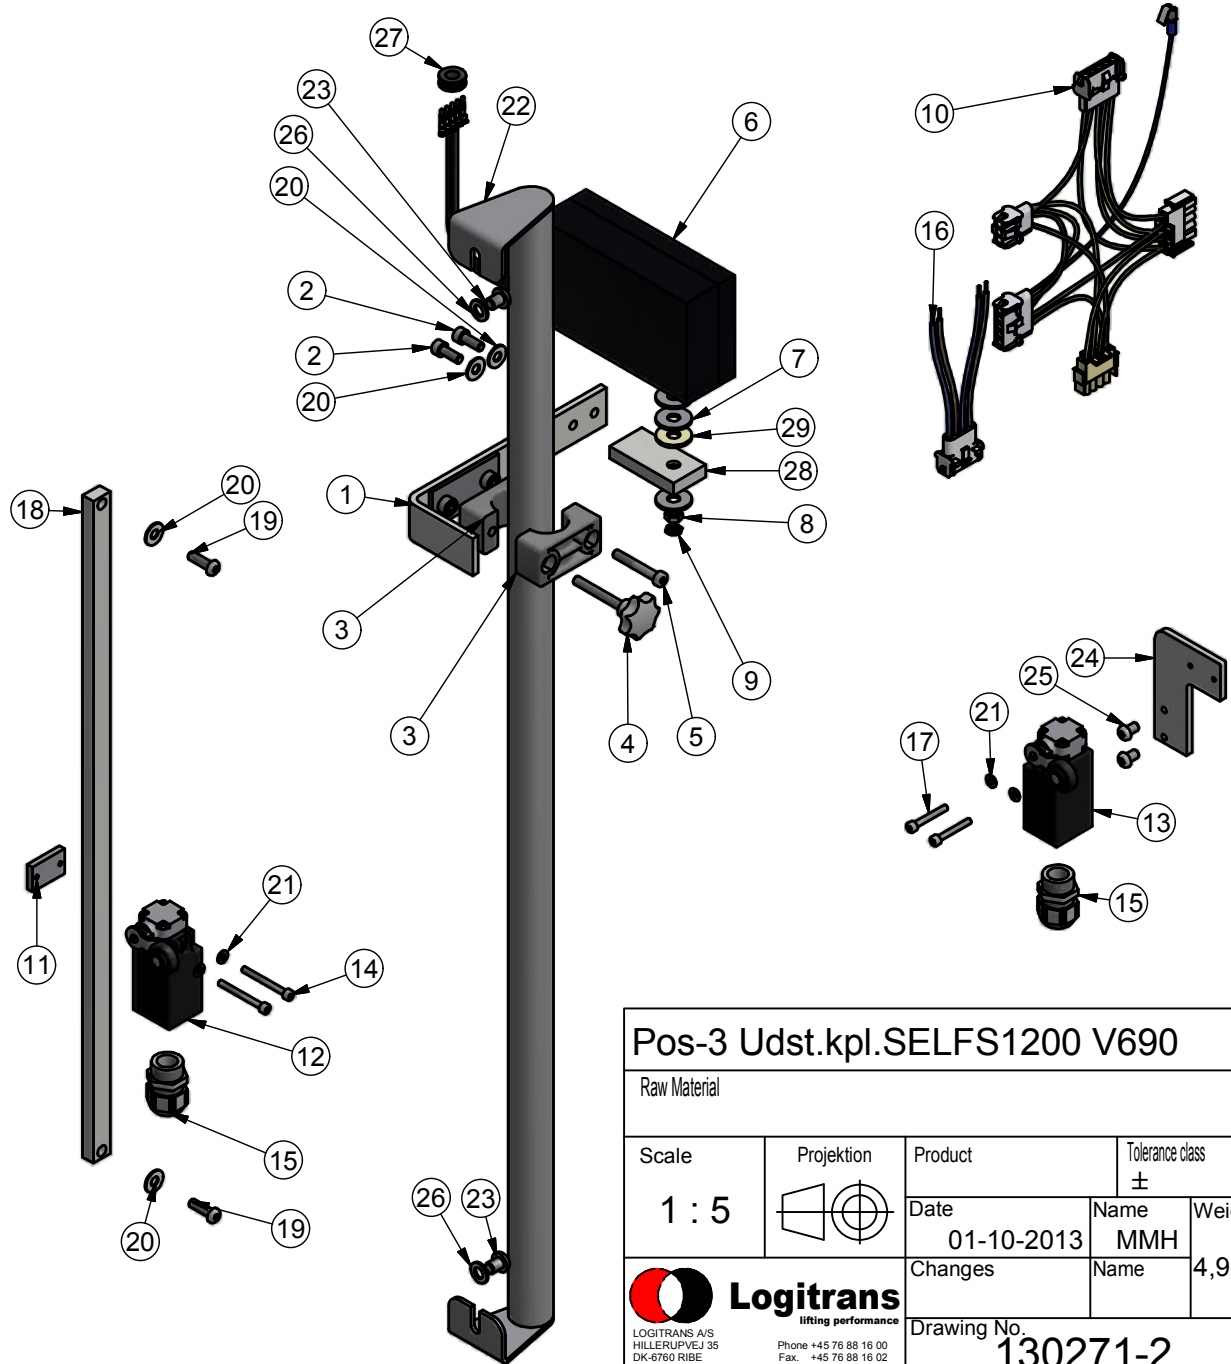

SELF 1200 V690

29	929080	1	Nylonskive Ø24xØ8,4x2 DIN 9021
28	425270	1	Styreboks arm pos 3
27	980223	1	Kabelgennemføring Ø9/14 3Mm PI
26	924080	2	Washer Dir8 Fzb Din433
25	919610	2	Rh Screw M6X10 ISO 7380
24	405981	1	Fjernbetjening beslag f/SELF
23	919811	2	Rh skruer M8x10
22	405845	1	RAL9005 Pos.rør kpl.
21	924040	4	Washer Dir4 Fzb Din 125-A
20	924060	4	Washer 1/4 Dia 6,8/Dia16X1.1
19	919620	2	Screw M6X20 ISO 7380
18	420192-2	1	Beslag top-/bundstop 1200
17	912430	2	Ch Screw M4X30 Z.Din912
16	150019	1	Kabel top-/bundstop pos.udstyr
15	982037	2	Kabelforskrunding PG13.5 løg
14	912440	2	Ch Skruer M4X40 Z. Din 912.
13	982025H	1	Afbr. IP65 rullearm 1NO1NC
12	982025H-side	1	Afbr. IP65 rullearm 1NO1NC
11	420159	1	Bespænding f/switch
10	130369	1	Adapter f/pos.+fjernb. EHL1004
9	927083	1	Kontramøtrik M8 RF A2 Din439B
8	927080	1	Møtrik M8 Rustfri A2 Din 934
7	924085	2	Skærmskive Ø8 Fzb Din 9021A
6	170510	1	Styreboks pos.udstyr 3
5	978934	1	Samlebolt
4	995004	1	Stjernegreb M6x45
3	978930	2	Rørholderpar Ø30 sort
2	912616	2	Ch Skruer M6X16 ELFz Din 912
1	420564	1	Styreboksholderarm mellem Svej
Item	Id. Number	Qty	Description

Pos-3 Udst.kpl.SELFS1200 V690

Raw Material

Scale	Projektion	Product	Tolerance class	
1 : 5		Date	Name	Weight
		01-10-2013	MMH	4,9 kg
		Changes	Name	
Logitrans LOGITRANS A/S HILLERUPVEJ 35 DK-6760 RIBE DENMARK		Phone +45 76 88 16 00 Fax +45 76 88 16 02 www.logitrans.com		
		Drawing No. 130271-2