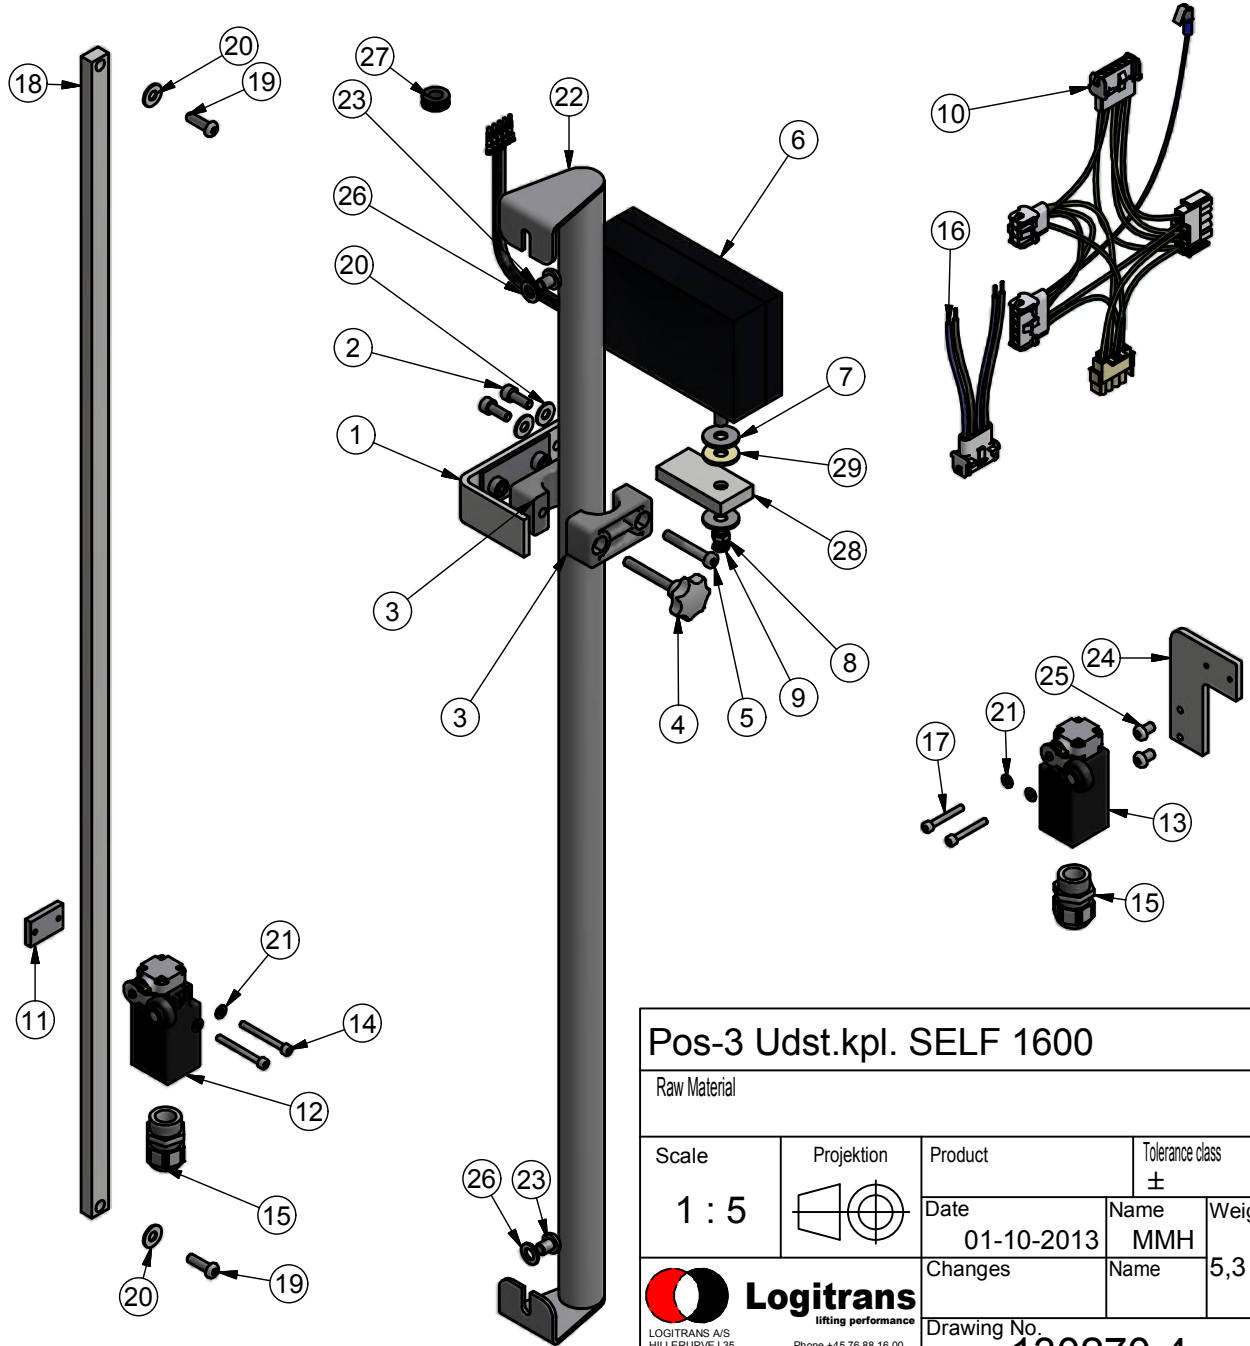

SELF 1600

29	929080	1	Nylonskive Ø24xØ8,4x2 DIN 9021
28	425270	1	Styreboks arm pos 3
27	980223	1	Kabelgennemføring Ø9/14 3Mm PI
26	924080	2	Washer Dir8 Fzb Din433
25	919610	2	Rh Screw M6X10 ISO 7380
24	405981	1	Fjernbetjening beslag f/SELF
23	919811	2	Rh skrue M8x10
22	405845	1	RAL9005 Pos.rør kpl.
21	924040	4	Washer Dir4 Fzb Din 125-A
20	924060	4	Washer 1/4 Dia 6,8/Dia16X1.1
19	919620	2	Screw M6X20 ISO 7380
18	420192-4	1	Beslag top-/bundstop 1600
17	912430	2	Ch Screw M4X30 Z.Din912
16	150019	1	Kabel top-/bundstop pos.udstyr
15	982037	2	Kabelforskrunding PG13.5 løg
14	912440	2	Ch Skrue M4X40 Z. Din 912.
13	982025H	1	Afbr. IP65 rullearm 1NO1NC
12	982025H-side	1	Afbr. IP65 rullearm 1NO1NC
11	420159	1	Bespænding f/switch
10	130369	1	Adapter f/pos.+fjernb. EHL1004
9	927083	1	Kontramøtrik M8 RF A2 Din439B
8	927080	1	Møtrik M8 Rustfri A2 Din 934
7	924085	2	Skærmskive Ø8 Fzb Din 9021A
6	170510	1	Styreboks pos.udstyr 3
5	978934	1	Samlebolt
4	995004	1	Stjernegreb M6x45
3	978930	2	Rørholderpar Ø30 sort
2	912616	2	Ch Skrue M6X16 ELFz Din 912
1	420561	1	Styreboksholderarm Kort Svejs
Item	Id. Number	Qty	Description

Pos-3 Udst.kpl. SELF 1600

Raw Material				
Scale	Projektion	Product	Tolerance class	
1 : 5		Date	Name	Weight
		01-10-2013	MMH	5,3 kg
		Changes	Name	
		Drawing No.		
LOGITRANS A/S HILLERUPVEJ 35 DK-6760 RIBE DENMARK		130270-4		
Phone +45 76 88 16 00 Fax +45 76 88 16 02 www.logitrans.com