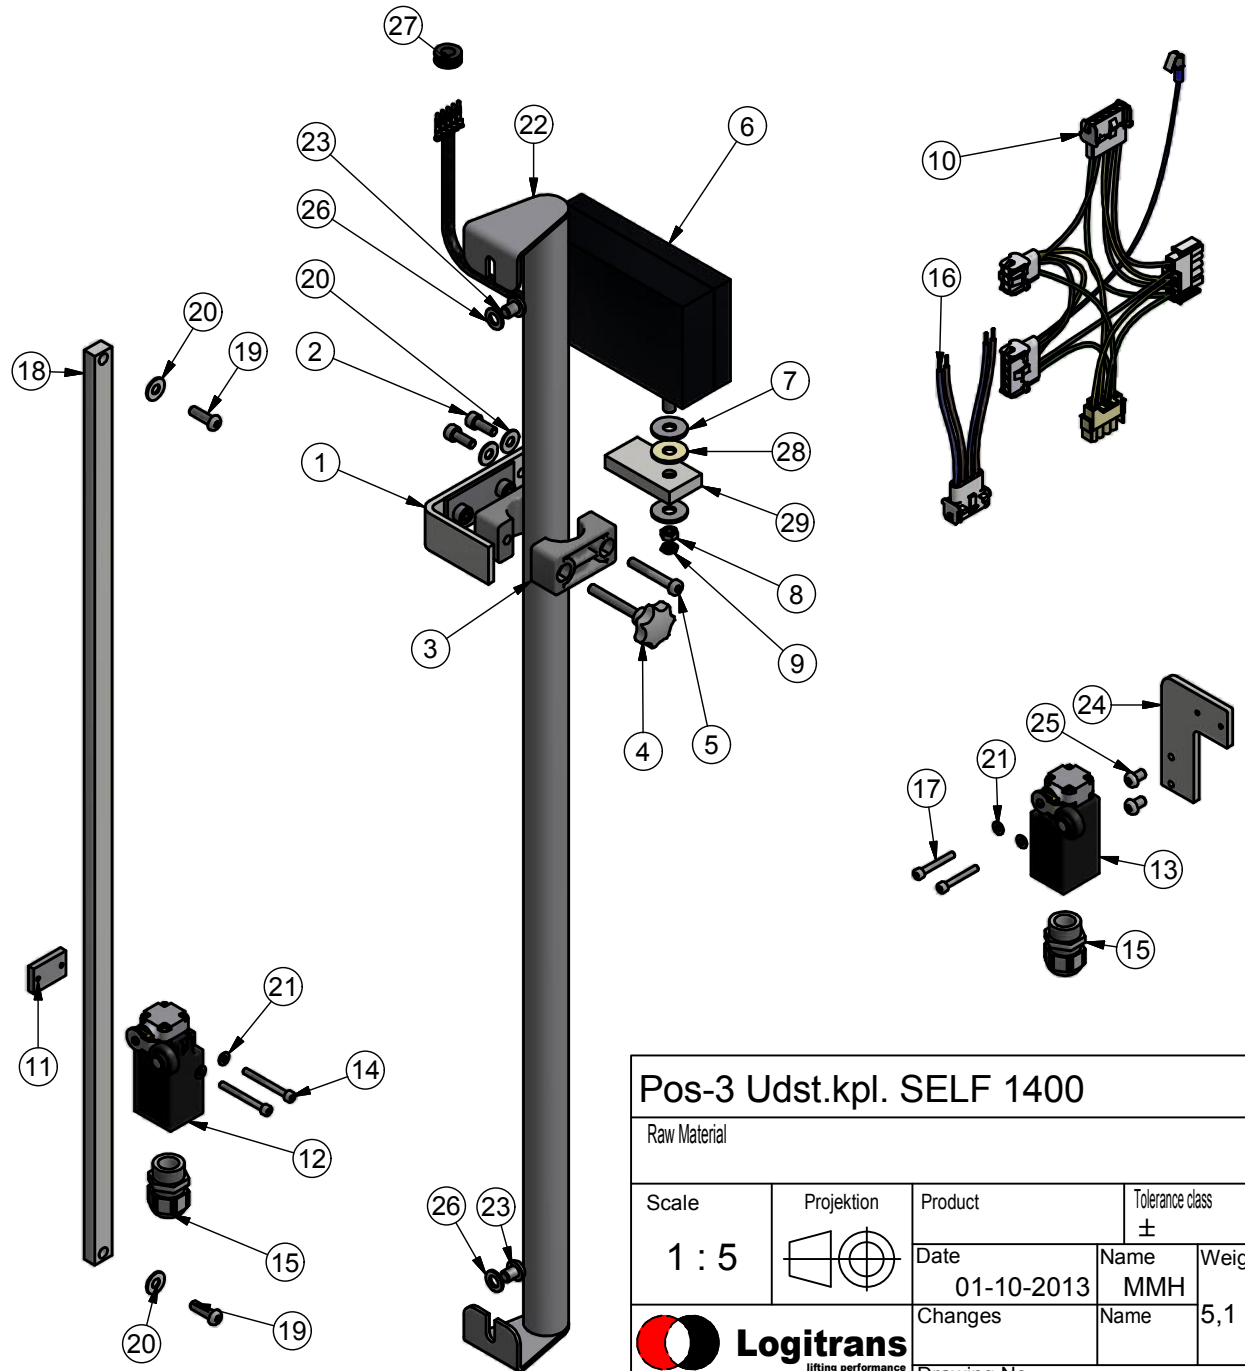

SELF 1400

29	425270	1	Styreboks arm pos 3
28	929080	1	Nylonskive Ø24xØ8,4x2 DIN 9021
27	980223	1	Kabelgennemføring Ø9/14 3Mm PI
26	924080	2	Washer Dir8 Fzb Din433
25	919610	2	Rh Screw M6X10 ISO 7380
24	405981	1	Fjernbetjening beslag f/SELF
23	919811	2	Rh skrue M8x10
22	405845	1	RAL9005 Pos.rør kpl.
21	924040	4	Washer Dir4 Fzb Din 125-A
20	924060	4	Washer 1/4 Dia 6,8/Dia16X1.1
19	919620	2	Screw M6X20 ISO 7380
18	420192-3	1	Beslag top-/bundstop 1400
17	912430	2	Ch Screw M4X30 Z.Din912
16	150019	1	Kabel top-/bundstop pos.udstyr
15	982037	2	Kabelforskruing PG13.5 løg
14	912440	2	Ch Skrue M4X40 Z. Din 912.
13	982025H	1	Afbr. IP65 rullearm 1NO1NC
12	982025H-side	1	Afbr. IP65 rullearm 1NO1NC
11	420159	1	Bespænding f/switch
10	130369	1	Adapter f/pos.+fjernb. EHL1004
9	927083	1	Kontramøtrik M8 RF A2 Din439B
8	927080	1	Møtrik M8 Rustfri A2 Din 934
7	924085	2	Skærmskive Ø8 Fzb Din 9021A
6	170510	1	Styreboks pos.udstyr 3
5	978934	1	Samlebolt
4	995004	1	Stjernegreb M6x45
3	978930	2	Rørholderpar Ø30 sort
2	912616	2	Ch Skrue M6X16 ELFz Din 912
1	420561	1	Styreboksholderarm Kort Svejs
Item	Id. Number	Qty	Description

Pos-3 Udst.kpl. SELF 1400

Raw Material

Scale	Projektion	Product	Tolerance class	
1 : 5		Date	Name	Weight
		01-10-2013	MMH	5,1 kg
		Changes	Name	
Logitrans lifting performance		Drawing No.		
LOGITRANS A/S HILLERUPVEJ 35 DK-6760 RIBE DENMARK		Phone +45 76 88 16 00 Fax +45 76 88 16 02 www.logitrans.com		
		130270-3