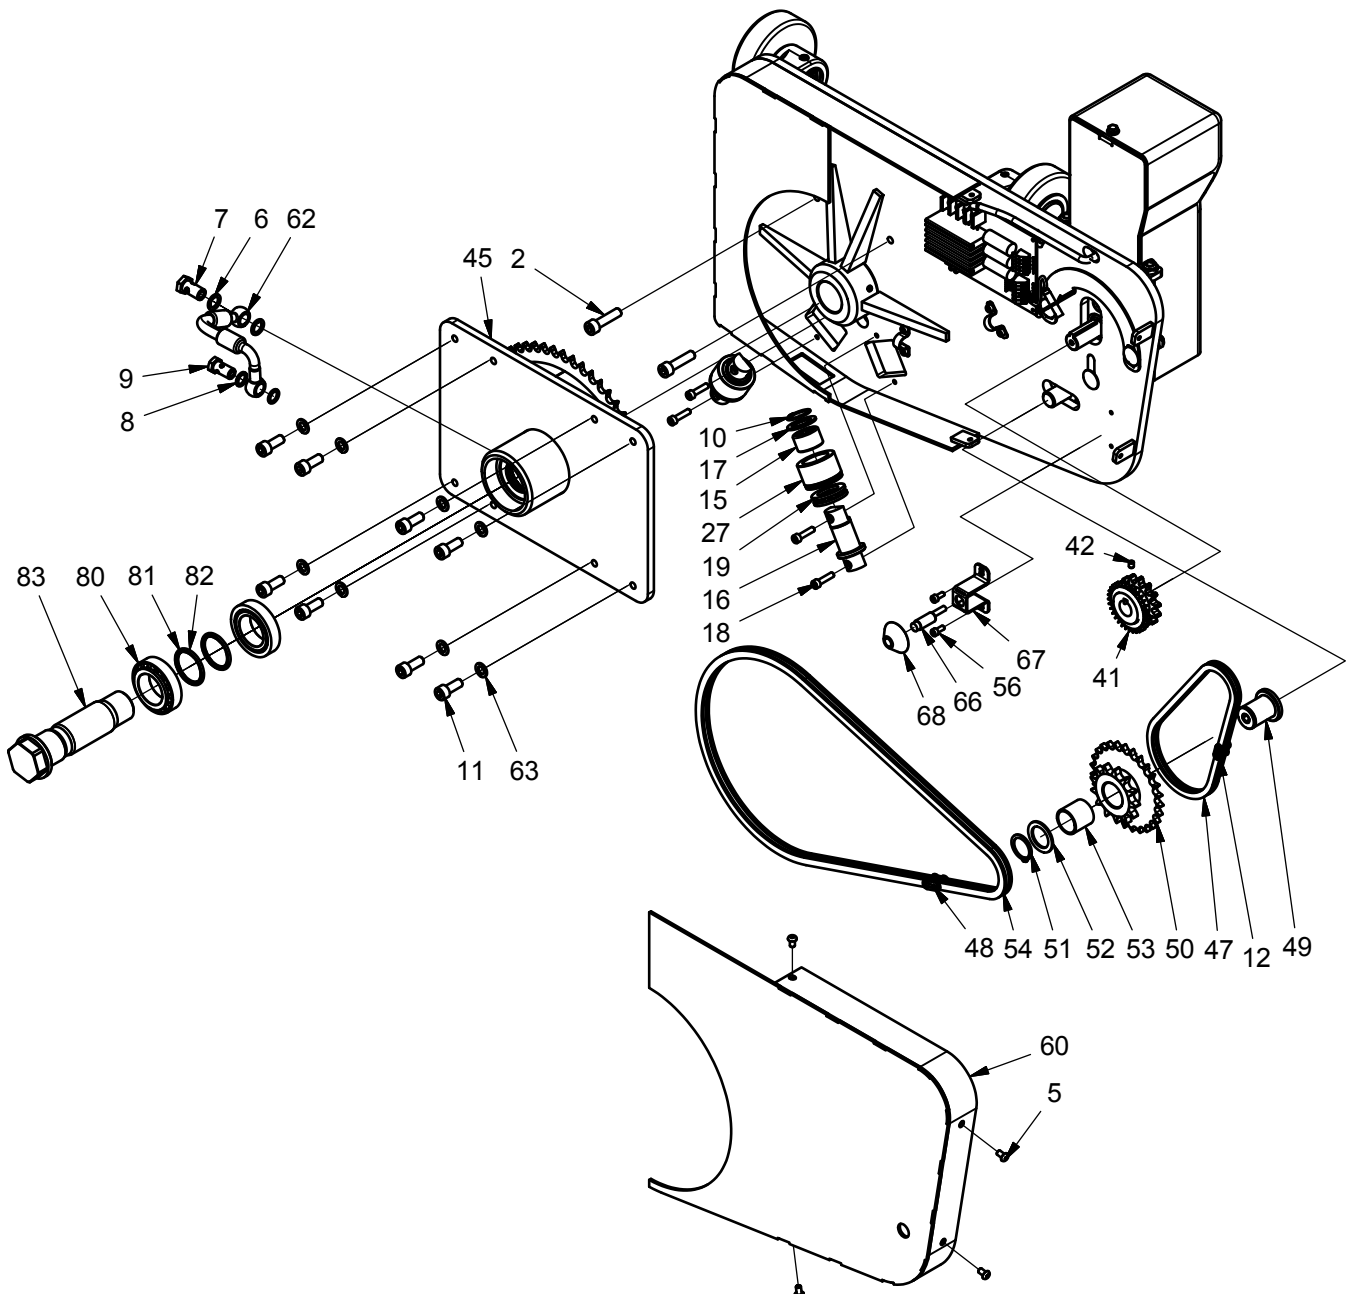

Rotator-träger

Elektrisch rotation

Rotator-träger

Elektrisch rotation

Pos.	Teilnummer	Anzahl	Beschreibung	Bemerkung
2	912140	2	Schraube	
5	919610	4	Schraube	
6	905145	2	Kupferscheibe	
7	971146	1	Banjobolzen	
8	905143	2	Kupferscheibe	
9	973015	1	Banjobolzen	
10	933250	2	Schliessring	
11	912125	8	Schraube	
12	951021	1	Kettensammler	
15	949252	2	Rollenlager	
16	404256	2	Stützachse	
17	924250	2	Scheibe	
18	912625	4	Schraube	
19	945025	2	Lager	
27	445026	2	Stützrolle	
41	445037-1	1	Kette Zahnrad	Serienr. <4163516 verwendung 445037
42	910608	1	Reitstock Schraube	
45	445023	1	Hydrau. Träger elekt, Kpl.	Pos. 80-81-82-83 enthalten Mehrere farben
47	403059	1	Kette	
48	951042	1	Kettensammler	
49	404258	1	Kettenradzapfen	
50	403040	1	Kettenrad	
51	933280	1	Schliessring	
52	924280	1	Scheibe	
53	948313	1	Buchse	
54	445038	1	Kette	
56	912512	4	Schraube	
60	445012	1	Abdeckung	Mehrere farben
62	445110	1	Hydraulikschlauch	
63	924101	8	Scheibe	
66	985407	1	Induktiver Sensor Motorsteuer.	
67	445065E	1	Sensorhalterung	
68	445067	1	Sensorabdeckung	
80	945468	2	Kugellager	
82	900425	2	O-ring	Ersetzen bei Austausch von 909400
83	445025	1	Lagerachse	
81	909400	2	Achse Drehdicht	Ersetzen bei Austausch von 900425