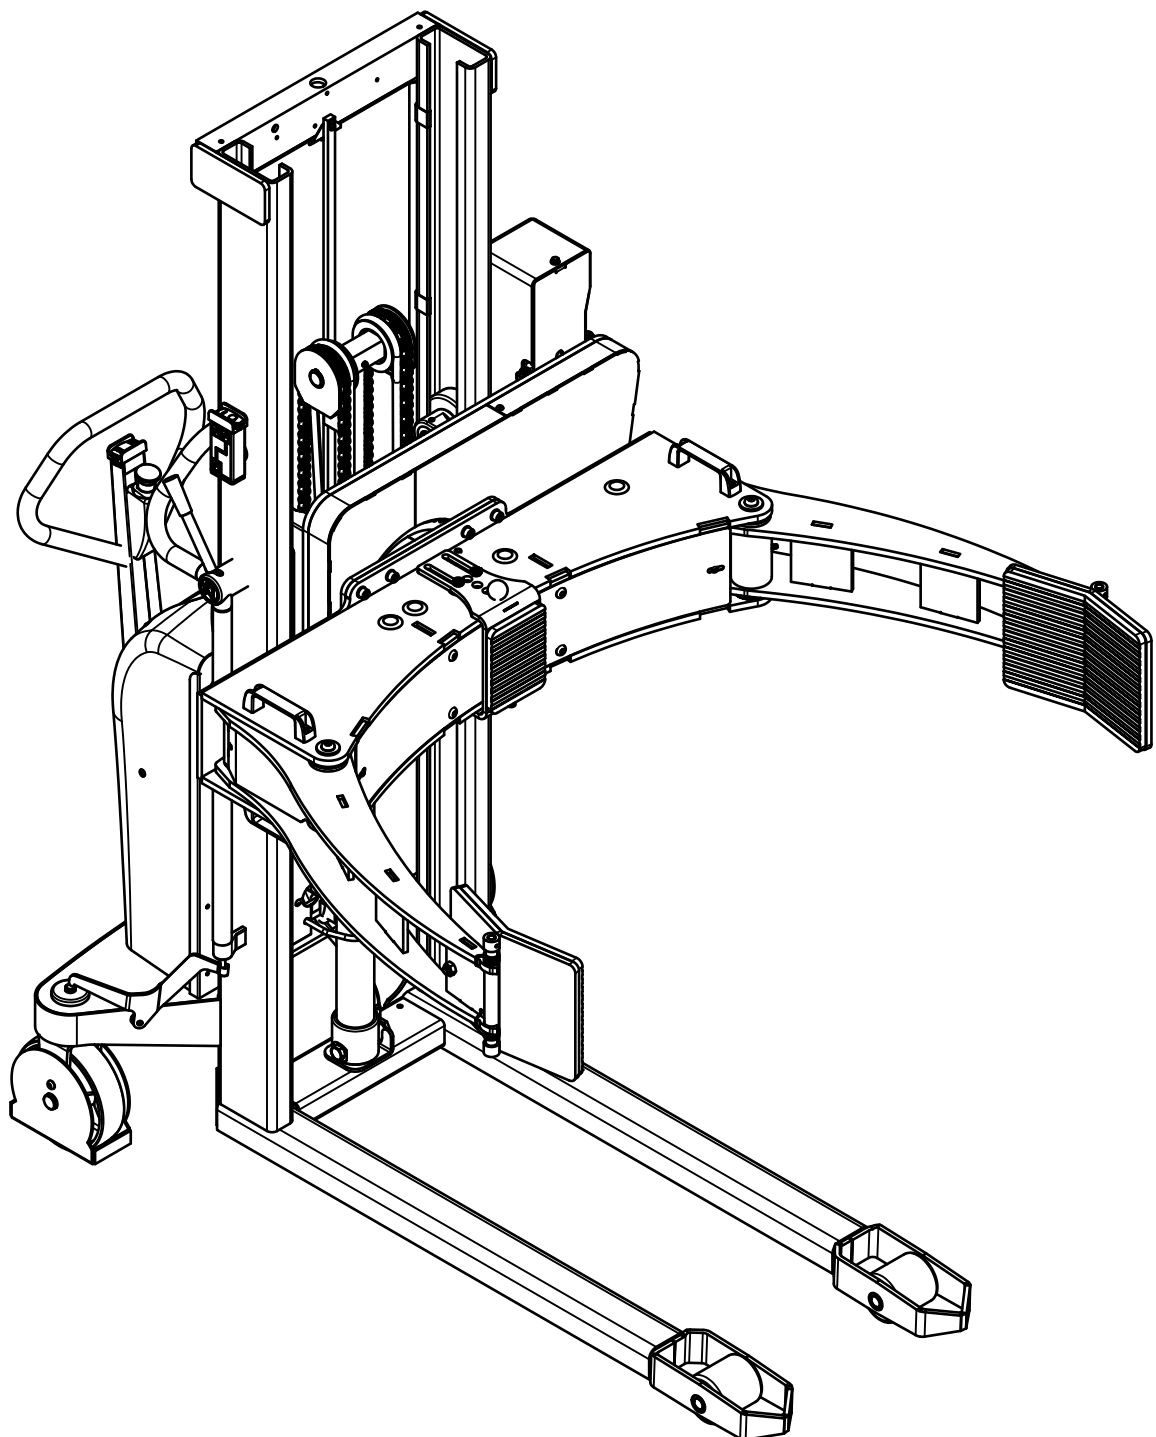

ELFRRM / ELFSRRM ELFRRE / ELFSRRE Ersatzteilliste

-Ergänzung zur ELF/ELFS Ersatzteilliste

Inhalt

1. Rollengreifer.....	3
2. Rotator träger.....	6
2.1 Manuell.....	6
2.2 Elektrisch.....	8
3. Teile am wagen	13

Rollengreifer

Pos.	Teilnummer	Anzahl	Beschreibung	Bemerkung
2	404062	8	Buchse	
4	445220	4	Bronze lager	
5	445200	2	Greifarm	Mehrere farben
6	445201	1	Greiferkonsole	Mehrere farben
7	445225	2	Achse	
8	445218	1	Abdeckung vorne	Mehrere farben
9	445219	2	Abdeckung Seite	Mehrere farben
10	445224	2	Achse f/Arm	
11	929130	4	Scheibe	
12	919230	4	Schraube	
13	990012	2	Schmiernippel	
14	919610	6	Schraube	
15	948123	4	Buchse	
16	924130	4	Scheibe	
22	445152	2	Rückstellfeder	
23	445153	2	Rückstellfeder	
24	999012	2	Gummikappe	
25	915225	2	Schraube	
26	922120	2	Mutter	
31	993036	12	Stecker	
33	931420	2	Federstift	
34	924112	4	Scheibe	
35	919120	4	Schraube	
36	445244	1	Sicherungsstift	
37	941310	1	Bakelitkugel	
40	919226E	4	Bolzen	
43	996120	4	Handgriff	
44	912620	8	Schraube	
68	939002	1	Klammer	
70	445202K	2	Festspannplatte	
71	445243K	1	Einstel. Stützplatte	