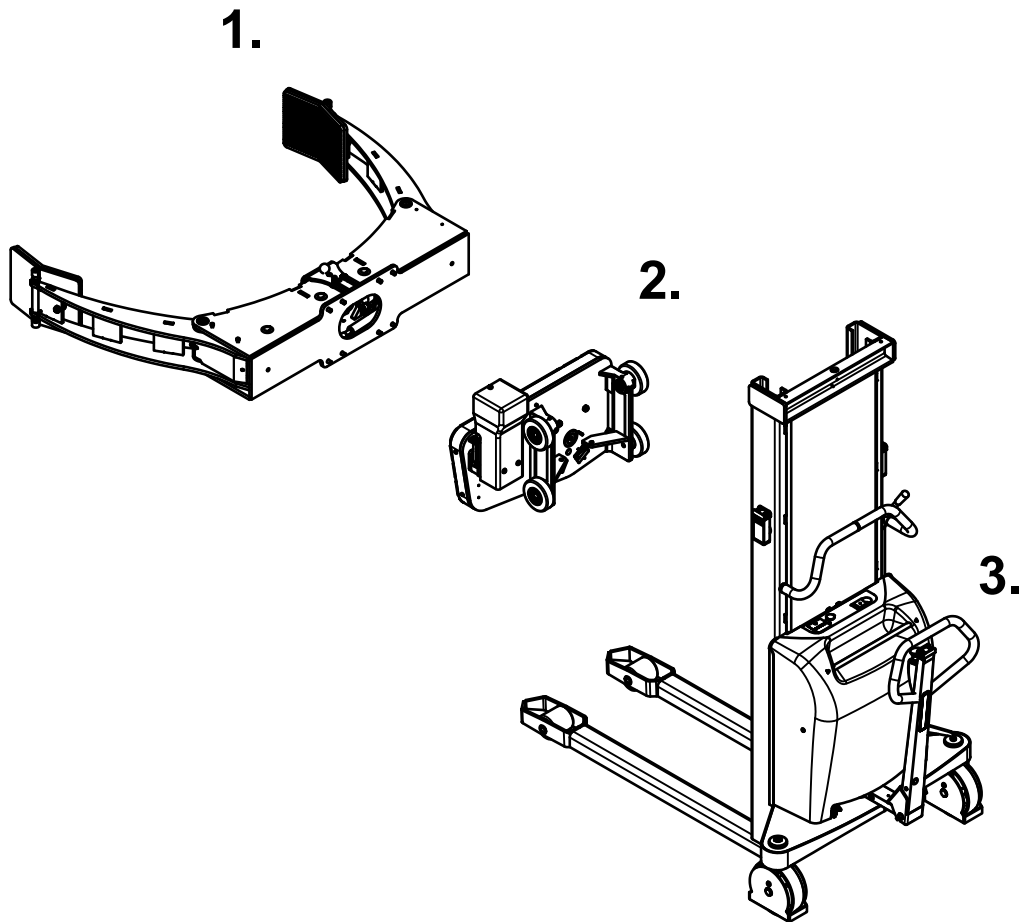

ELFRRM / ELFSRRM ELFRRE / ELFSRRE Ersatzteilliste

-Ergänzung zur ELF/ELFS Ersatzteilliste

Inhalt

1. Rollengreifer.....	3
2. Rotator träger.....	6
2.1 Manuell.....	6
2.2 Elektrisch.....	8
3. Teile am wagen	13

Rollengreifer

Pos.	Teilnummer	Anzahl	Beschreibung	Bemerkung
2	404062	8	Buchse	
4	445220	4	Bronze lager	
5	445200	2	Greifarm	Mehrere farben
6	445201	1	Greiferkonsole	Mehrere farben
7	445225	2	Achse	
8	445218	1	Abdeckung vorne	Mehrere farben
9	445219	2	Abdeckung Seite	Mehrere farben
10	445224	2	Achse f/Arm	
11	929130	4	Scheibe	
12	919230	4	Schraube	
13	990012	2	Schmiernippel	
14	919610	6	Schraube	
15	948123	4	Buchse	
16	924130	4	Scheibe	
22	445152	2	Rückstellfeder	
23	445153	2	Rückstellfeder	
24	999012	2	Gummikappe	
25	915225	2	Schraube	
26	922120	2	Mutter	
31	993036	12	Stecker	
33	931420	2	Federstift	
34	924112	4	Scheibe	
35	919120	4	Schraube	
36	445244	1	Sicherungsstift	
37	941310	1	Bakelitkugel	
40	919226E	4	Bolzen	
43	996120	4	Handgriff	
44	912620	8	Schraube	
68	939002	1	Klammer	
70	445202K	2	Festspannplatte	
71	445243K	1	Einstel. Stützplatte	