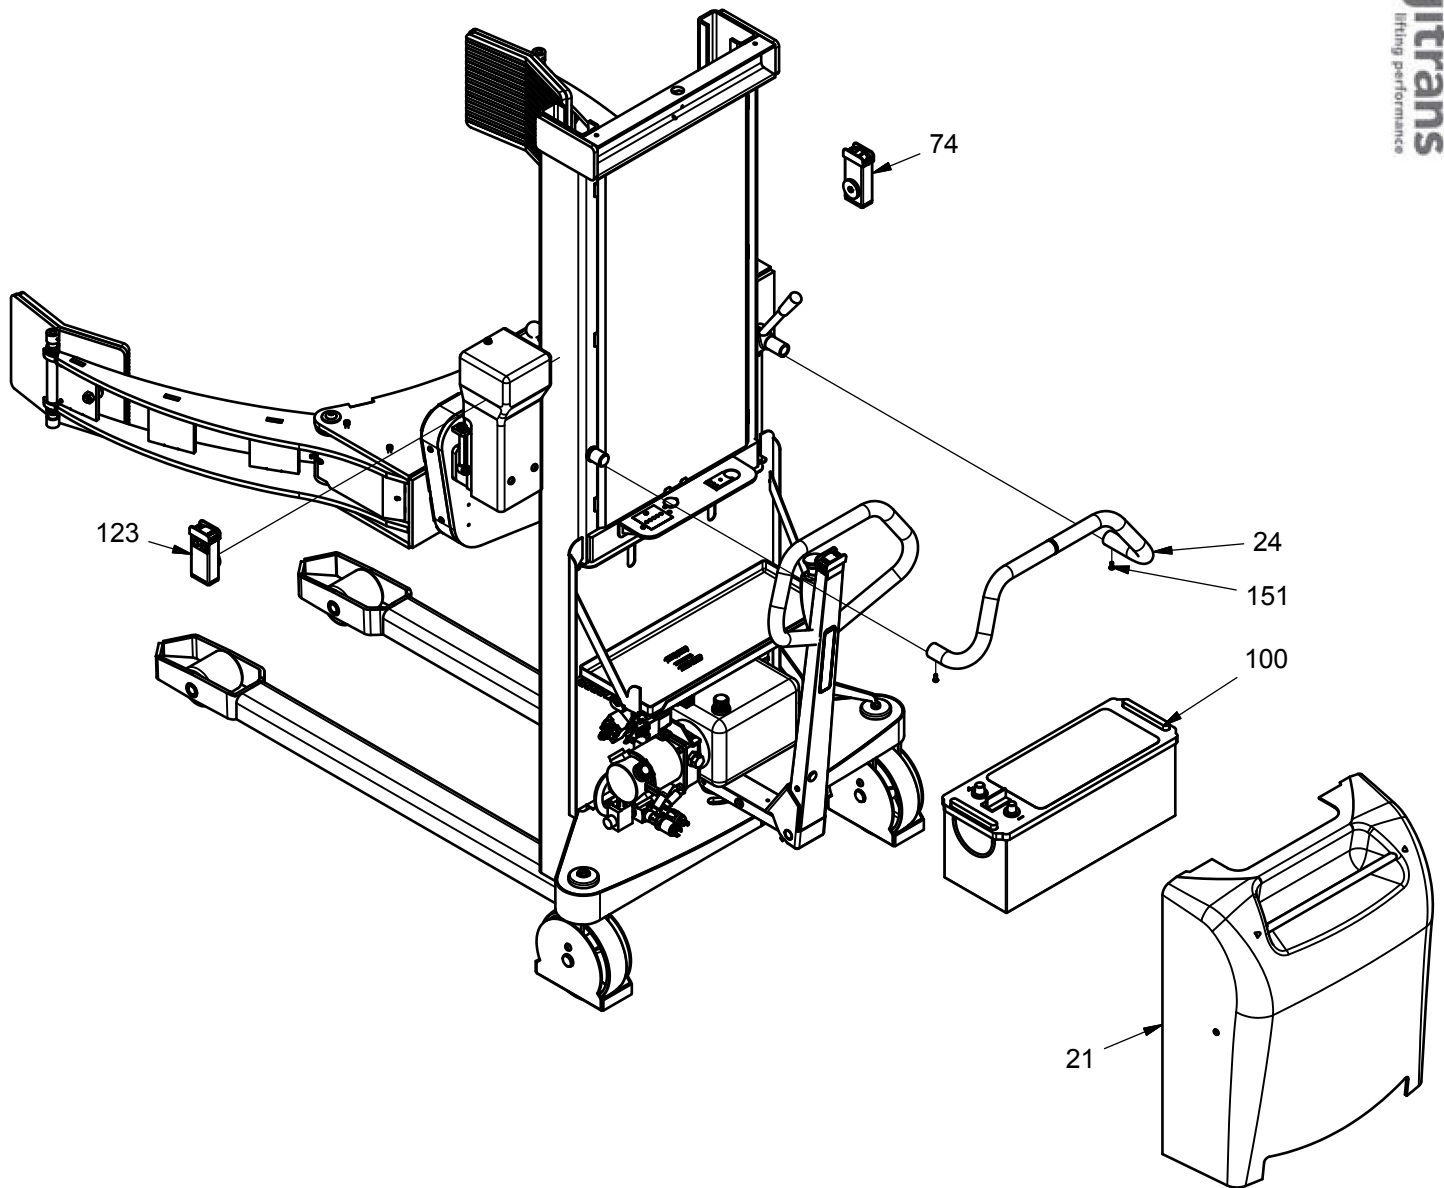

Rotator-träger

Elektrisch rotation

Rotator-träger

Elektrisch rotation

Pos.	Teilnummer	Anzahl	Beschreibung	Bemerkung
3	921100	7	Gegenmutter	
13	922080	2	Mutter	
14	445005	1	Rotator konsole	Mehrere farben
20	404073K	4	Mastrolle	Einschließlich Lagerbuchse
21	404076	2	Exzentrische achse	
22	420153	4	Zapfen für Gabelkonsole	
23	910250	4	Reitstockschraube	
24	920122	4	Gegenmutter	
25	910012	4	Reitstockschraube	
26	958144	4	Druckfeder	
33	403691	1	Flansch	Mehrere farben
34	911825	4	Schraube	
37	919110	2	Augenbolzen	
38	912416	4	Schraube	
43	404257	1	Kettenradbolzen	
44	919855	1	Schraube	
46	937530	1	Rohrstift	
55	445060	1	Abdeckung	
56	912512	4	Schraube	
57	920062	1	Plattenmutter	
59	985250	1	Getriebemotor 12V	
64	445055	1	Schildplatte	Mehrere farben
65	445061	1	Taste	

Teile am wagen

Pos.	Teilnummer	Anzahl	Beschreibung	Bemerkung
21	420036	1	Abdeckung	
24	420111K	1	Deichselrohr	Mehrere farben
74	160950	1	Fernbedienung klemmen	
100	986036	1	Batterie 12V	
123	160186	1	Fernbedienung rotation	
151	919512	2	Schraube	