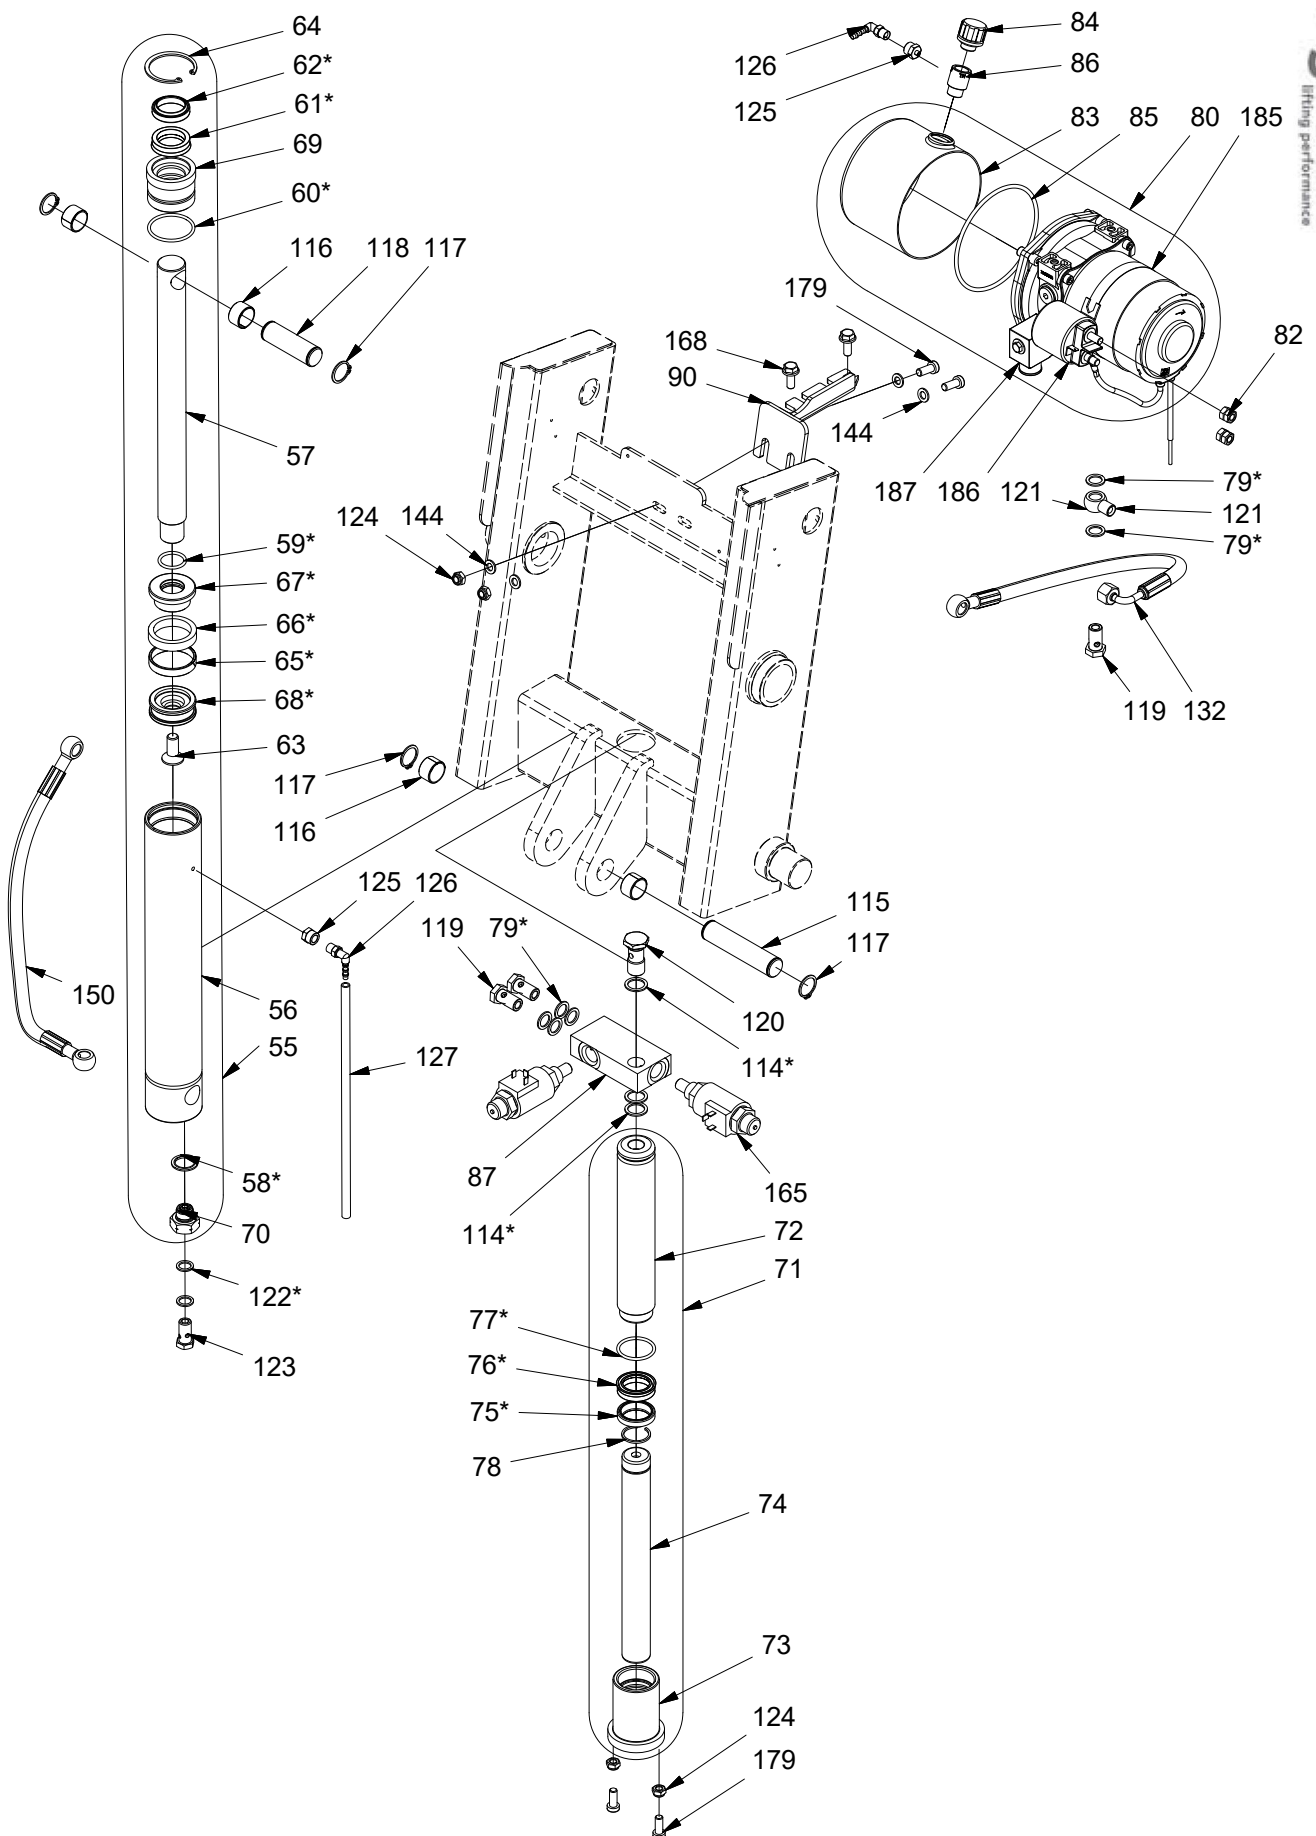

LT 1001 TE/TES-Hydraulik

LT 1001 TE/TES-Hydraulik

Pos.	Teilnummer	Anzahl	Beschreibung	Bemerkung
55	181100	1	Kippzylinder Kpl.	
56	410060E	1	Kippzylindergehäuse	
57	410011	1	Kolbenstange	
58*	905207	1	Dichrungsring	
59*	900240	1	O-Ring	
60*	900440	1	O-Ring	
61*	901301	1	Manchette	
62*	908300	1	Abstreifring	
63	911231	1	Schraube	
64	934520	1	Schliessring	
65*	909509	1	Führungsring CN10	
66*	901380	1	U-Manchette	
67*	404539	1	Kolben Teil A	
68*	404540	1	Kolben Teil B	
69	400478E	1	Zylinderkopf	
70	402350-2	1	Schlauchbruchventil Kpl.	
71	181200	1	Hubzylinder Kpl.	
72	410061E	1	Zylindergehäuse	
73	410014E	1	Zylinderkopf	
74	410015	1	Kolbenstange	
75*	908300	1	Abstreifring	
76*	901301	1	Manchette	
77*	900350	1	O-Ring	
78	935232	1	Spring Ring	
79*	905145	6	Kupferscheibe	
80	984750	1	Hy-Pumpe Kpl.Hpi 0.9 kW 3G	
82	922080	4	Mutter	
83	984828	1	Ölbehälter kpl. 1.12 L. LT-TE	
84	984810	1	Füllschraube	
85	984704	1	O-Ring f. Flansch/Behälter	
86	410157	1	Überlaufnippelmuffe	
87	410086	1	Ventilgehäuse	
90	410166	1	Beschlag für Motor	
114*	905180	3	Kupferscheibe	
115	410057	1	Achse	
116	948221	4	Buchse	
117	933220	4	Schliessring	
118	410056	1	Achse	
119	971146	3	Banjobolzen	
120	410085	1	Banjobolzen	
121	971147	1	Ringstück	
122*	905143	2	Kupferscheibe	
123	971132	1	Banjobolzen	
124	921080	4	Gegenmutter	
125	973137	2	Buchse