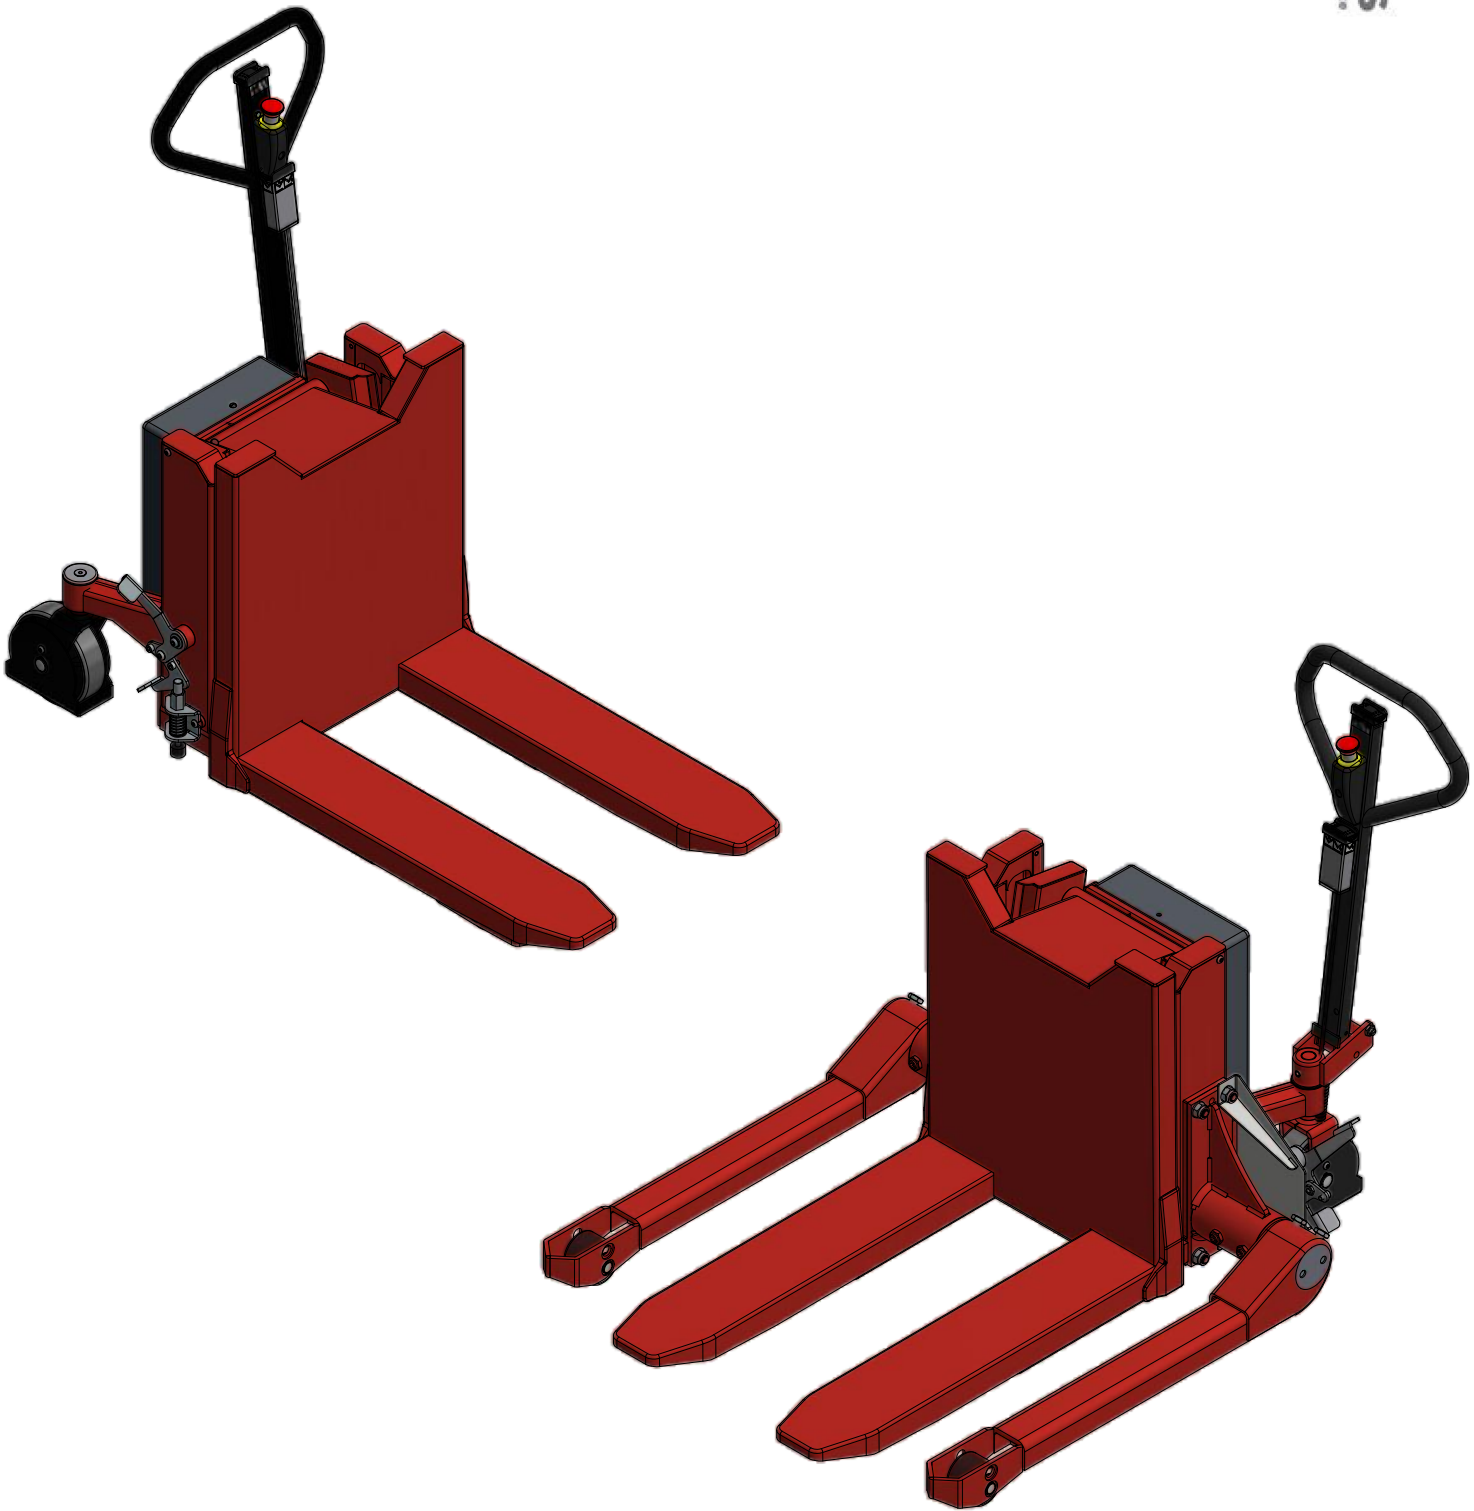

LT 1001 TE/TES

ERSATZTEILLISTE

Inhalt

LT 1001 TE Chassis	3
LT 1001 TES Chassis	6
LT 1001 TE/TES Hydraulik.....	9
LT 1001 TE/TES Elektrische Teile.....	12
LT 1001 TE/TES Deichsel.....	15

Die richtigen Ersatzteile sind bei Ihrem Händler erhältlich.

- 1: RAL 2002 (Logitrans rot)
 - 2: RAL 1028 (Gelb)
 - 3: Anderen RAL farbe
 - 6: Schwarz
- Ex. 425050-1 => 425050-1-1

LT 1001 TE-Chassis

LT 1001 TE-Chassis

Pos.	Teilnummer	Anzahl	Beschreibung	Bemerkung
1	410100-5	1	Chassis 560X800	Mehrere Farben
2	403862L	2	Gabelrolle Ø75 Polyurethan	
3	400159	4	Scheibe Nylon	
4	401932	2	Radachse	
5	933200	4	Schliessring	
6	410008V	1	Topdeckel, Links	Mehrere Farben
7	919850	2	Schraube	
8	410008H	1	Topdeckel, Rechts	Mehrere Farben
9	410108	1	Steuerarm	Mehrere Farben
10	931250	1	Rohrstift	
11	919121	2	Bolzen mit gefedertem Kugel	
12	920122	2	Gegenmutter	
13	400624E	1	Abdeckscheibe	
14	911120	1	Schraube	
15	300060L	2	Lenkrad Polyurethan M/Lager	
16	400618	4	Abstandrohr Lenkrad	
17	400647	2	Abstandrohr Radgabel	
18	410107	1	Lenkradgabel	Mehrere Farben
19	420094	2	Fusschutz Kpl. Ø180	
20	401484	2	Radachse	
21	933250	4	Schliessring	
22	919811	4	Schraube	
23	946253	4	Kugellager	
24	400615	1	Radgabel, schwenkbar	Mehrere Farben
25	410101	1	Logitilt Mast	Mehrere Farben
26	410106-5 410106-C	1	Kippgabeln 560X800 Kippgabeln 560X1150	Mehrere Farben
27	993150	2	Deckel	
28	948344	2	Buchse	
29	410094	1	Achse	
30	404076	2	Exzentrische achse	
31	404073K	4	Mastrolle Ø112 m/Gleitbuchse	
32	420153	2	Zapfen für Gabelkonsole	
33	958144	2	Druckfeder	
34	910250	2	Reitstockschraube	
35	920122	2	Gegenmutter	
36	910012	2	Reitstockschraube	
37	931550	2	Rohrstift	
38	410155	1	Feststellbremse kpl.	
39	410154	1	U-Beschlag NV 22	
40	410066	1	Bremspedal	
41	410067	1	Auslösepedal	
42	410152	1	Federrohr NV22	
43	410153	1	Druckwelle	
44	919120	2	Schraube	
45	919812	2	Schraube	