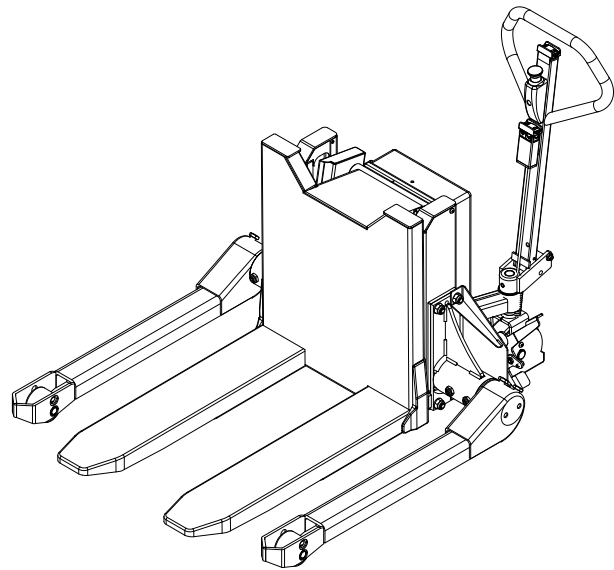

LT 1001 TE/TES

ERSATZTEILLISTE

Inhalt

LT 1001 TE Chassis	3
LT 1001 TES Chassis	6
LT 1001 TE/TES Hydraulik.....	9
LT 1001 TE/TES Elektrische Teile.....	12
LT 1001 TE/TES Deichsel.....	15

Die richtigen Ersatzteile sind bei Ihrem Händler erhältlich.

- 1: RAL 2002 (Logitrans rot)
 - 2: RAL 1028 (Gelb)
 - 3: Anderen RAL farbe
 - 6: Schwarz
- Ex. 425050-1 => 425050-1-1

LT 1001 TE-Chassis

LT 1001 TE-Chassis

Pos.	Teilnummer	Anzahl	Beschreibung	Bemerkung
1	410100-5	1	Chassis 560X800	Mehrere Farben
2	403862L	2	Gabelrolle Ø75 Polyurethan	
3	400159	4	Scheibe Nylon	
4	401932	2	Radachse	
5	933200	4	Schliessring	
6	410008V	1	Topdeckel, Links	Mehrere Farben
7	919850	2	Schraube	
8	410008H	1	Topdeckel, Rechts	Mehrere Farben
9	410108	1	Steuerarm	Mehrere Farben
10	931250	1	Rohrstift	
11	919121	2	Bolzen mit gefedertem Kugel	
12	920122	2	Gegenmutter	
13	400624E	1	Abdeckscheibe	
14	911120	1	Schraube	
15	300060L	2	Lenkrad Polyurethan M/Lager	
16	400618	4	Abstandrohr Lenkrad	
17	400647	2	Abstandrohr Radgabel	
18	410107	1	Lenkradgabel	Mehrere Farben
19	420094	2	Fusschutz Kpl. Ø180	
20	401484	2	Radachse	
21	933250	4	Schliessring	
22	919811	4	Schraube	
23	946253	4	Kugellager	
24	400615	1	Radgabel, schwenkbar	Mehrere Farben
25	410101	1	Logitilt Mast	Mehrere Farben
26	410106-5 410106-C	1	Kippgabeln 560X800 Kippgabeln 560X1150	Mehrere Farben
27	993150	2	Deckel	
28	948344	2	Buchse	
29	410094	1	Achse	
30	404076	2	Exzentrische achse	
31	404073K	4	Mastrolle Ø112 m/Gleitbuchse	
32	420153	2	Zapfen für Gabelkonsole	
33	958144	2	Druckfeder	
34	910250	2	Reitstockschraube	
35	920122	2	Gegenmutter	
36	910012	2	Reitstockschraube	
37	931550	2	Rohrstift	
38	410155	1	Feststellbremse kpl.	
39	410154	1	U-Beschlag NV 22	
40	410066	1	Bremspedal	
41	410067	1	Auslösepedal	
42	410152	1	Federrohr NV22	
43	410153	1	Druckwelle	
44	919120	2	Schraube	
45	919812	2	Schraube	