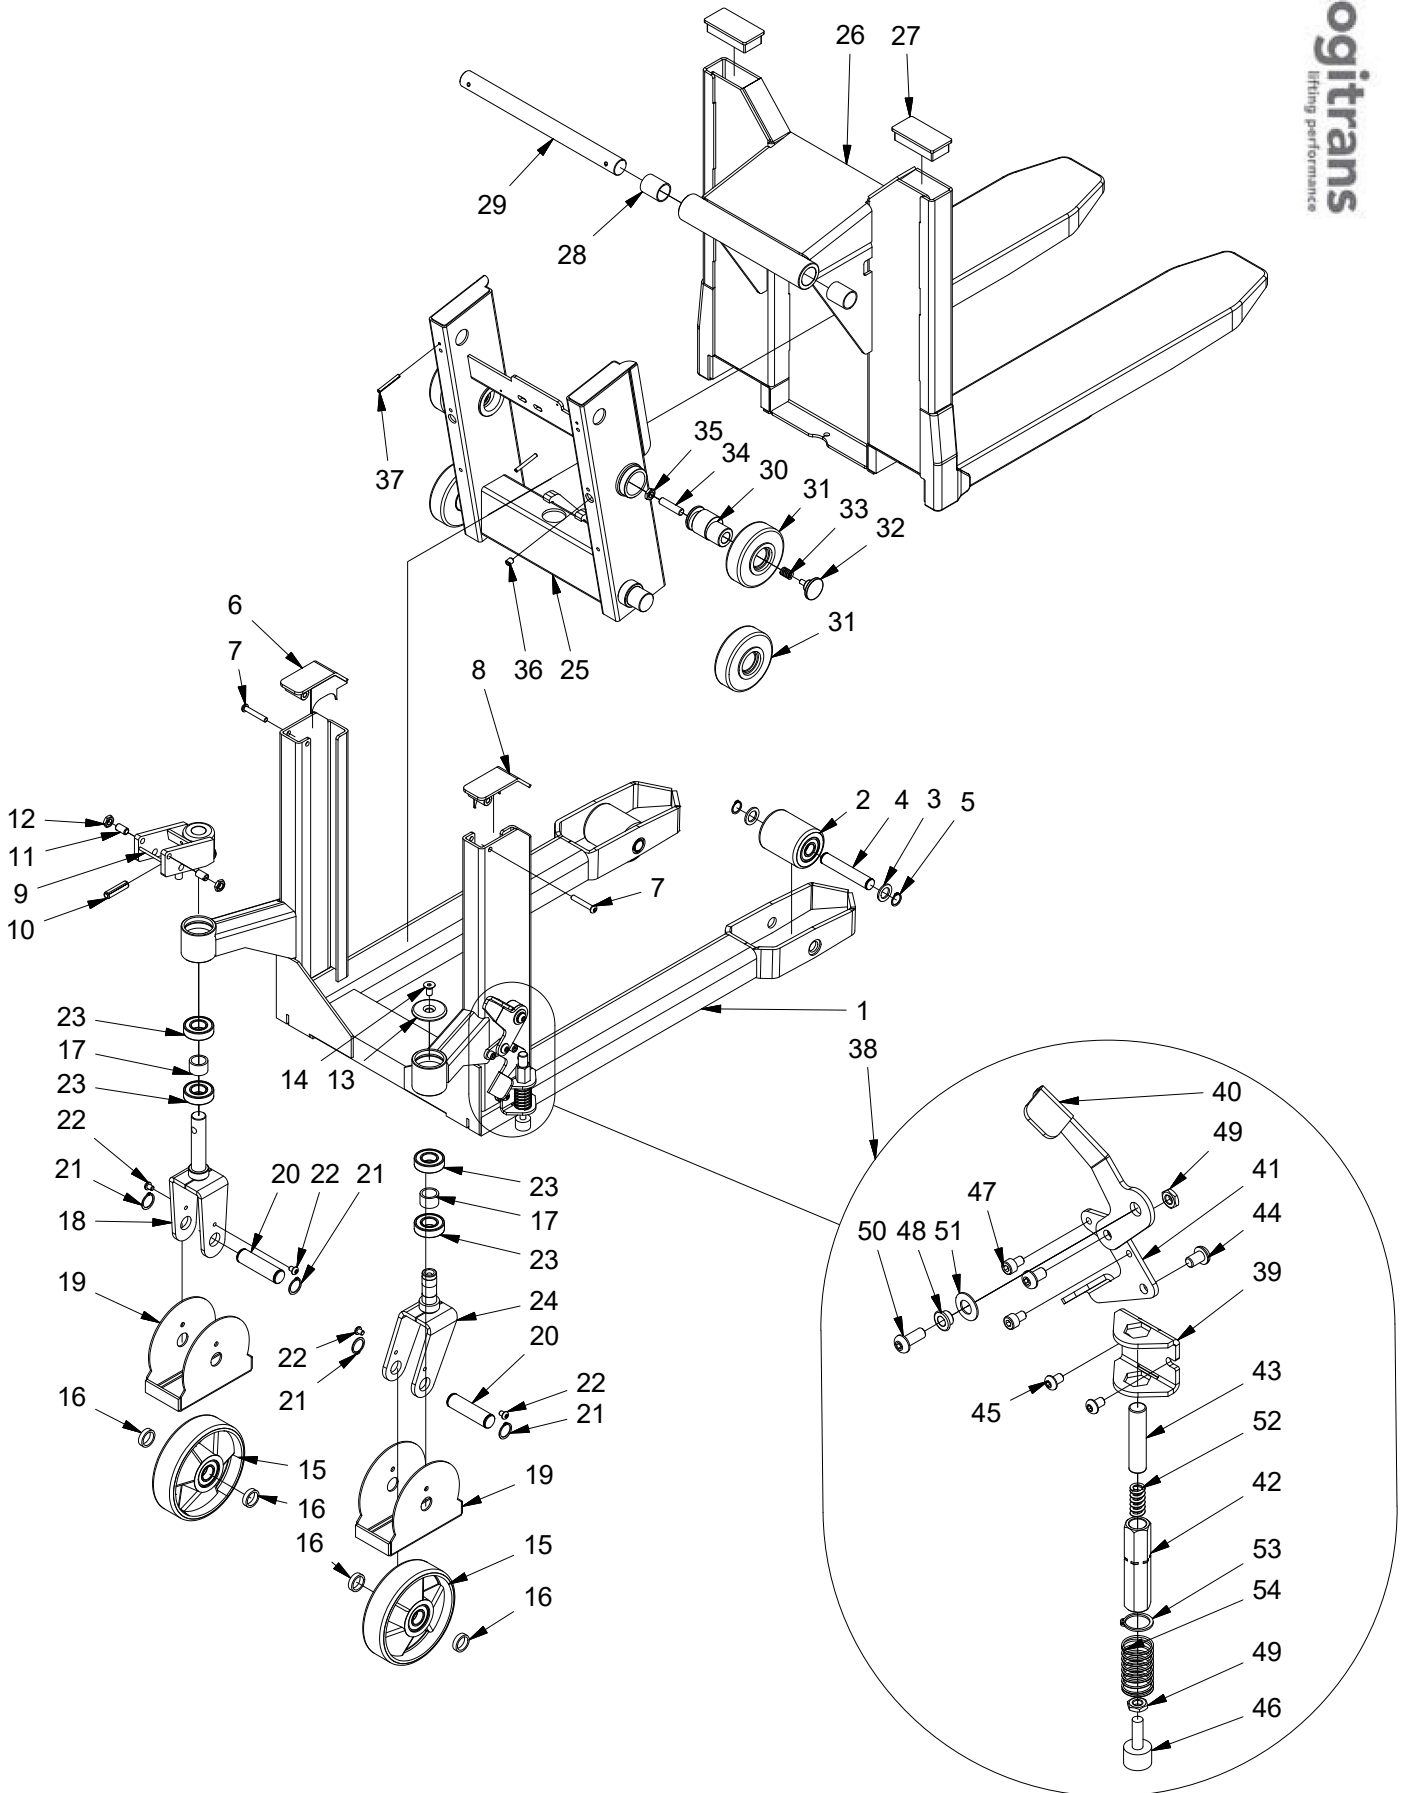

- 1: RAL 2002 (Logitrans rot)
 - 2: RAL 1028 (Gelb)
 - 3: Anderen RAL farbe
 - 6: Schwarz
- Ex. 425050-1 => 425050-1-1

LT 1001 TE-Chassis

LT 1001 TE-Chassis

Pos.	Teilnummer	Anzahl	Beschreibung	Bemerkung
1	410100-5	1	Chassis 560X800	Mehrere Farben
2	403862L	2	Gabelrolle Ø75 Polyurethan	
3	400159	4	Scheibe Nylon	
4	401932	2	Radachse	
5	933200	4	Schliessring	
6	410008V	1	Topdeckel, Links	Mehrere Farben
7	919850	2	Schraube	
8	410008H	1	Topdeckel, Rechts	Mehrere Farben
9	410108	1	Steuerarm	Mehrere Farben
10	931250	1	Rohrstift	
11	919121	2	Bolzen mit gefedertem Kugel	
12	920122	2	Gegenmutter	
13	400624E	1	Abdeckscheibe	
14	911120	1	Schraube	
15	300060L	2	Lenkrad Polyurethan M/Lager	
16	400618	4	Abstandrohr Lenkrad	
17	400647	2	Abstandrohr Radgabel	
18	410107	1	Lenkradgabel	Mehrere Farben
19	420094	2	Fusschutz Kpl. Ø180	
20	401484	2	Radachse	
21	933250	4	Schliessring	
22	919811	4	Schraube	
23	946253	4	Kugellager	
24	400615	1	Radgabel, schwenkbar	Mehrere Farben
25	410101	1	Logitilt Mast	Mehrere Farben
26	410106-5 410106-C	1	Kippgabeln 560X800 Kippgabeln 560X1150	Mehrere Farben
27	993150	2	Deckel	
28	948344	2	Buchse	
29	410094	1	Achse	
30	404076	2	Exzentrische achse	
31	404073K	4	Mastrolle Ø112 m/Gleitbuchse	
32	420153	2	Zapfen für Gabelkonsole	
33	958144	2	Druckfeder	
34	910250	2	Reitstockschraube	
35	920122	2	Gegenmutter	
36	910012	2	Reitstockschraube	
37	931550	2	Rohrstift	
38	410155	1	Feststellbremse kpl.	
39	410154	1	U-Beschlag NV 22	
40	410066	1	Bremspedal	
41	410067	1	Auslösepedal	
42	410152	1	Federrohr NV22	
43	410153	1	Druckwelle	
44	919120	2	Schraube	
45	919812	2	Schraube	

LT 1001 TE-Chassis

Pos.	Teilnummer	Anzahl	Beschreibung	Bemerkung
46	401097	1	Bremsklotz M10x30	
47	912812	2	Schraube	
48	410071	1	Lagerring	
49	920100	2	Gegenmutter	
50	919021	1	Schraube	
51	957143	1	Feder	
52	958140	1	Druckfeder	
53	933242	1	Schliessring	
54	958257	1	Druckfeder	