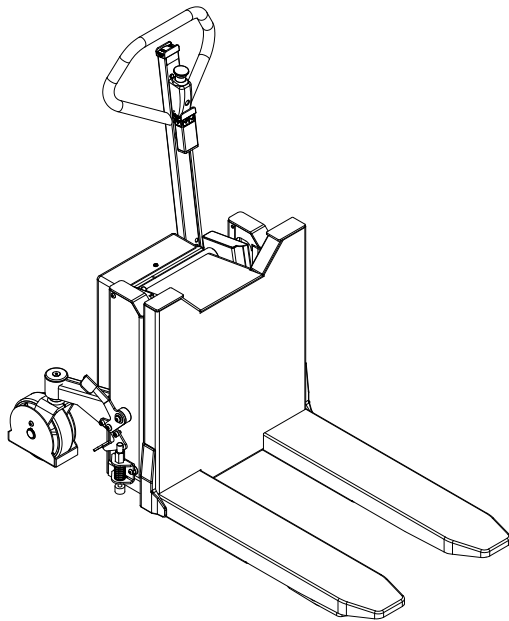

LT 1001 TE/TES

ERSATZTEILLISTE

Inhalt

LT 1001 TE Chassis	3
LT 1001 TES Chassis	6
LT 1001 TE/TES Hydraulik.....	9
LT 1001 TE/TES Elektrische Teile.....	12
LT 1001 TE/TES Deichsel.....	15

Die richtigen Ersatzteile sind bei Ihrem Händler erhältlich.

LT 1001 TE-Chassis

Pos.	Teilnummer	Anzahl	Beschreibung	Bemerkung
46	401097	1	Bremsklotz M10x30	
47	912812	2	Schraube	
48	410071	1	Lagerring	
49	920100	2	Gegenmutter	
50	919021	1	Schraube	
51	957143	1	Feder	
52	958140	1	Druckfeder	
53	933242	1	Schliessring	
54	958257	1	Druckfeder	