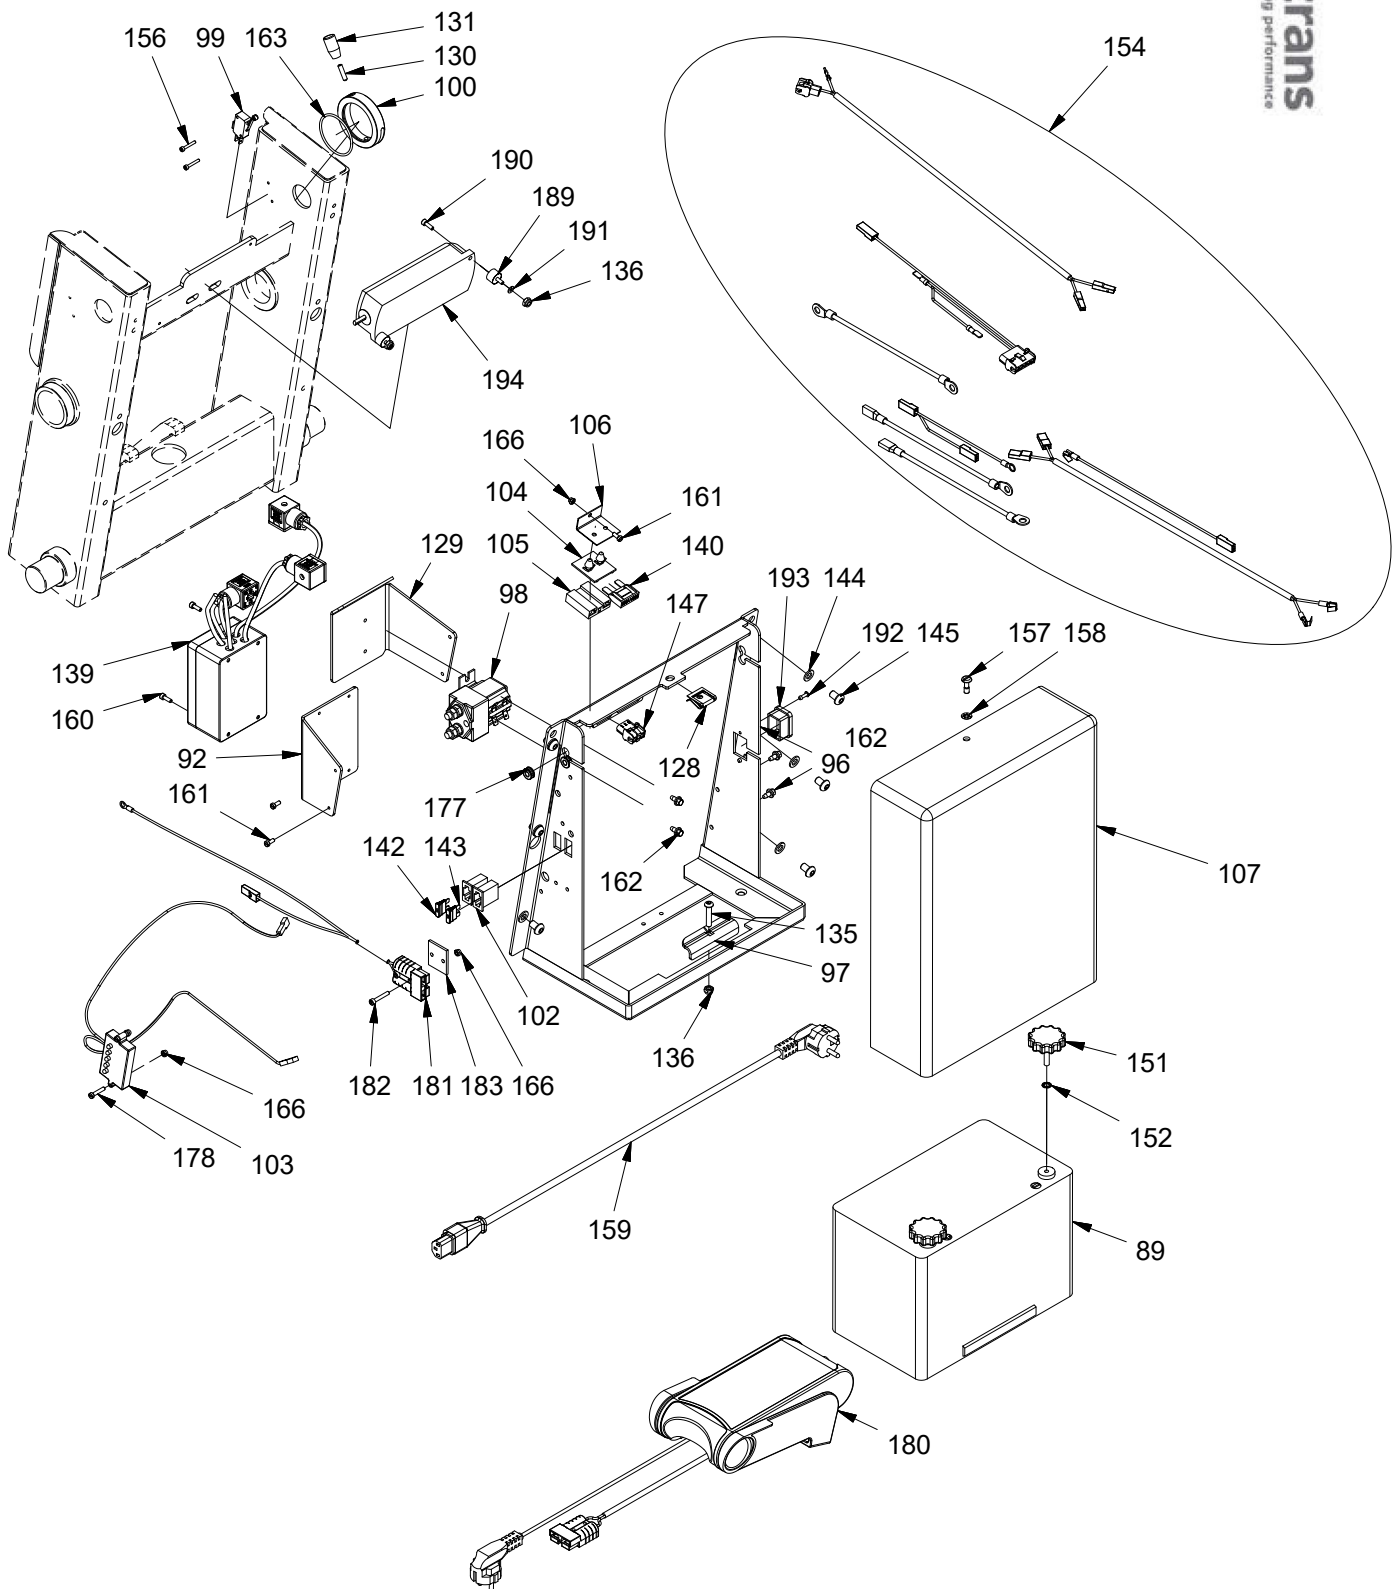

LT 1001 TE/TES-Elektrische Teile

LT 1001 TE/TES-Elektrische Teile

Pos.	Teilnummer	Anzahl	Beschreibung	Bemerkung
89	986550	1	Batterie 12V 70 Ah/20h	
92	410095	1	Steuerbox Platte LTE	
96	410105	1	Batterieträger	Mehrere Farben
97	402336	1	Batteriehalter	
98	982183	1	Relais, 12V	
99	982261	1	Mikroumschalter m/Rolle 16 Amp	
100	410168	1	Ring f/Stop	
102	982111	2	Sicherungshalter	
103	986092	1	Batterie Monitor	
104	982112-1	1	Montierplatte	
105	982160-1	1	Sicherungshalter	
106	410170	1	Montierplatte	
107	410115S	1	Abschirmung Glasfiber 3mm LTE	
128	990065	1	Klammer für Scharnierverschl.	
129	410173	1	Relaisplatte	
130	910520	1	Reitstockschraube	
131	995017	1	Griff	
135	919631	1	Schraube	
136	921060	4	Gegenmutter	
139	160181	1	Steuerbox Kpl. LT	
140	982129	1	Sicherung Maxi Fuse 100A	
142	982124	1	Sicherung 10A	
143	982126	1	Sicherung 20A	
144	924080	10	Scheibe	
145	919812	6	Schraube	
147	982003	1	Mehrfachstecker Weiblich	
151	986507	2	Fingerschraube f/Batterie	
152	925060	2	Sternscheibe	
154	160205	1	Kabelset, Kpl.	
156	912320	2	Schraube	
157	990063	1	Scharnierverschluss	
158	990064	1	Scheibe Scharnierverschluss	
159	986125	1	Ladekabel	
160	917412	2	Schraube	
161	913410	3	Schraube	
162	916510	4	Schraube	
163	900502	1	O-Ring	
166	921040	5	Gegenmutter	
177	530022	2	Kabeldurchführung	
178	913420	2	Schraube