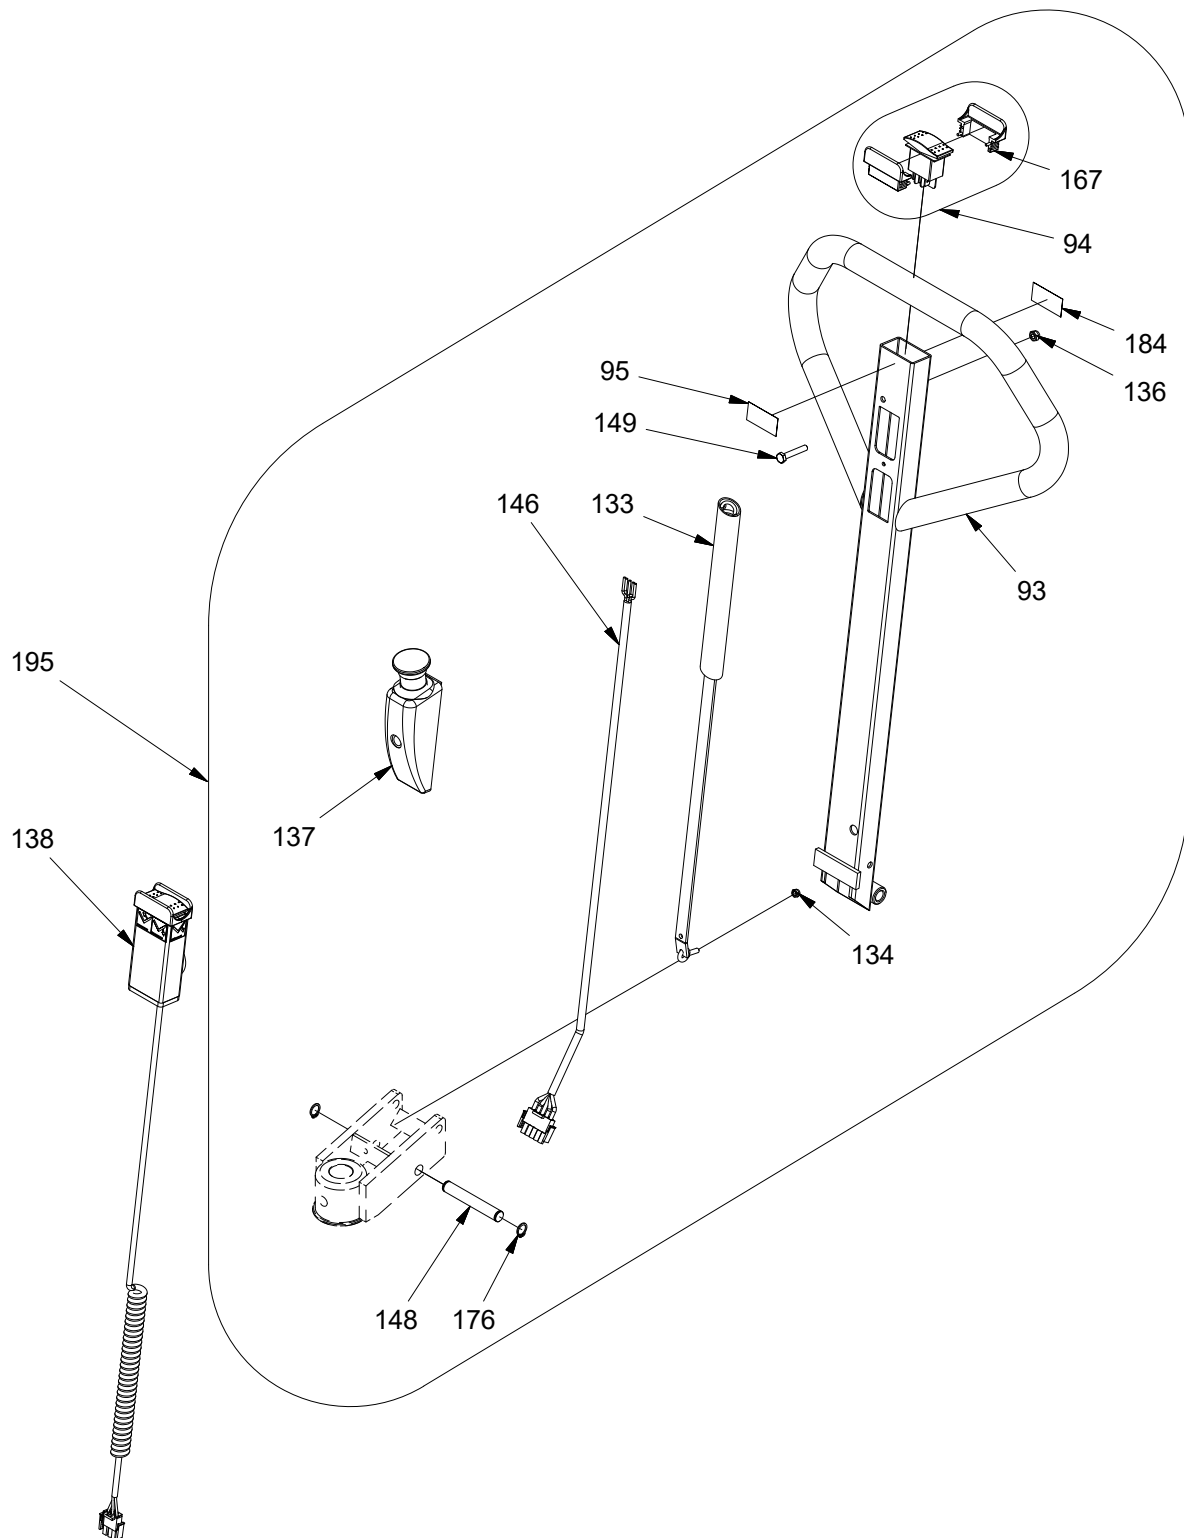

LT 1001 TE/TES-Deichsel

LT 1001 TE/TES-Deichsel

Pos.	Teilnummer	Anzahl	Beschreibung	Bemerkung
93	410165	1	Deichsel	
94	982075R	1	Schalter, einschl. Halter	
95	991017	1	Aufkleber 'Auf/Hinunter'	
133	410174	1	Federstange Kpl.	
134	921050	1	Gegenmutter	
136	921060	4	Gegenmutter	
137	420191KR	1	Notausschalter Kpl.	
138	160084	1	Fernbedienung Kpl. LTE	
146	150001R-LT	1	Deichselkabel	
148	400695	1	Zapfen	
149	915635	1	Stahl Bolzen	
167	402356R	1	Kontakthalter, Satz	
176	933120	2	Schliessring	
184	991018	1	Aufkleber 'Hinunter/Auf'	
195	410165K	1	Deichsel Kpl.