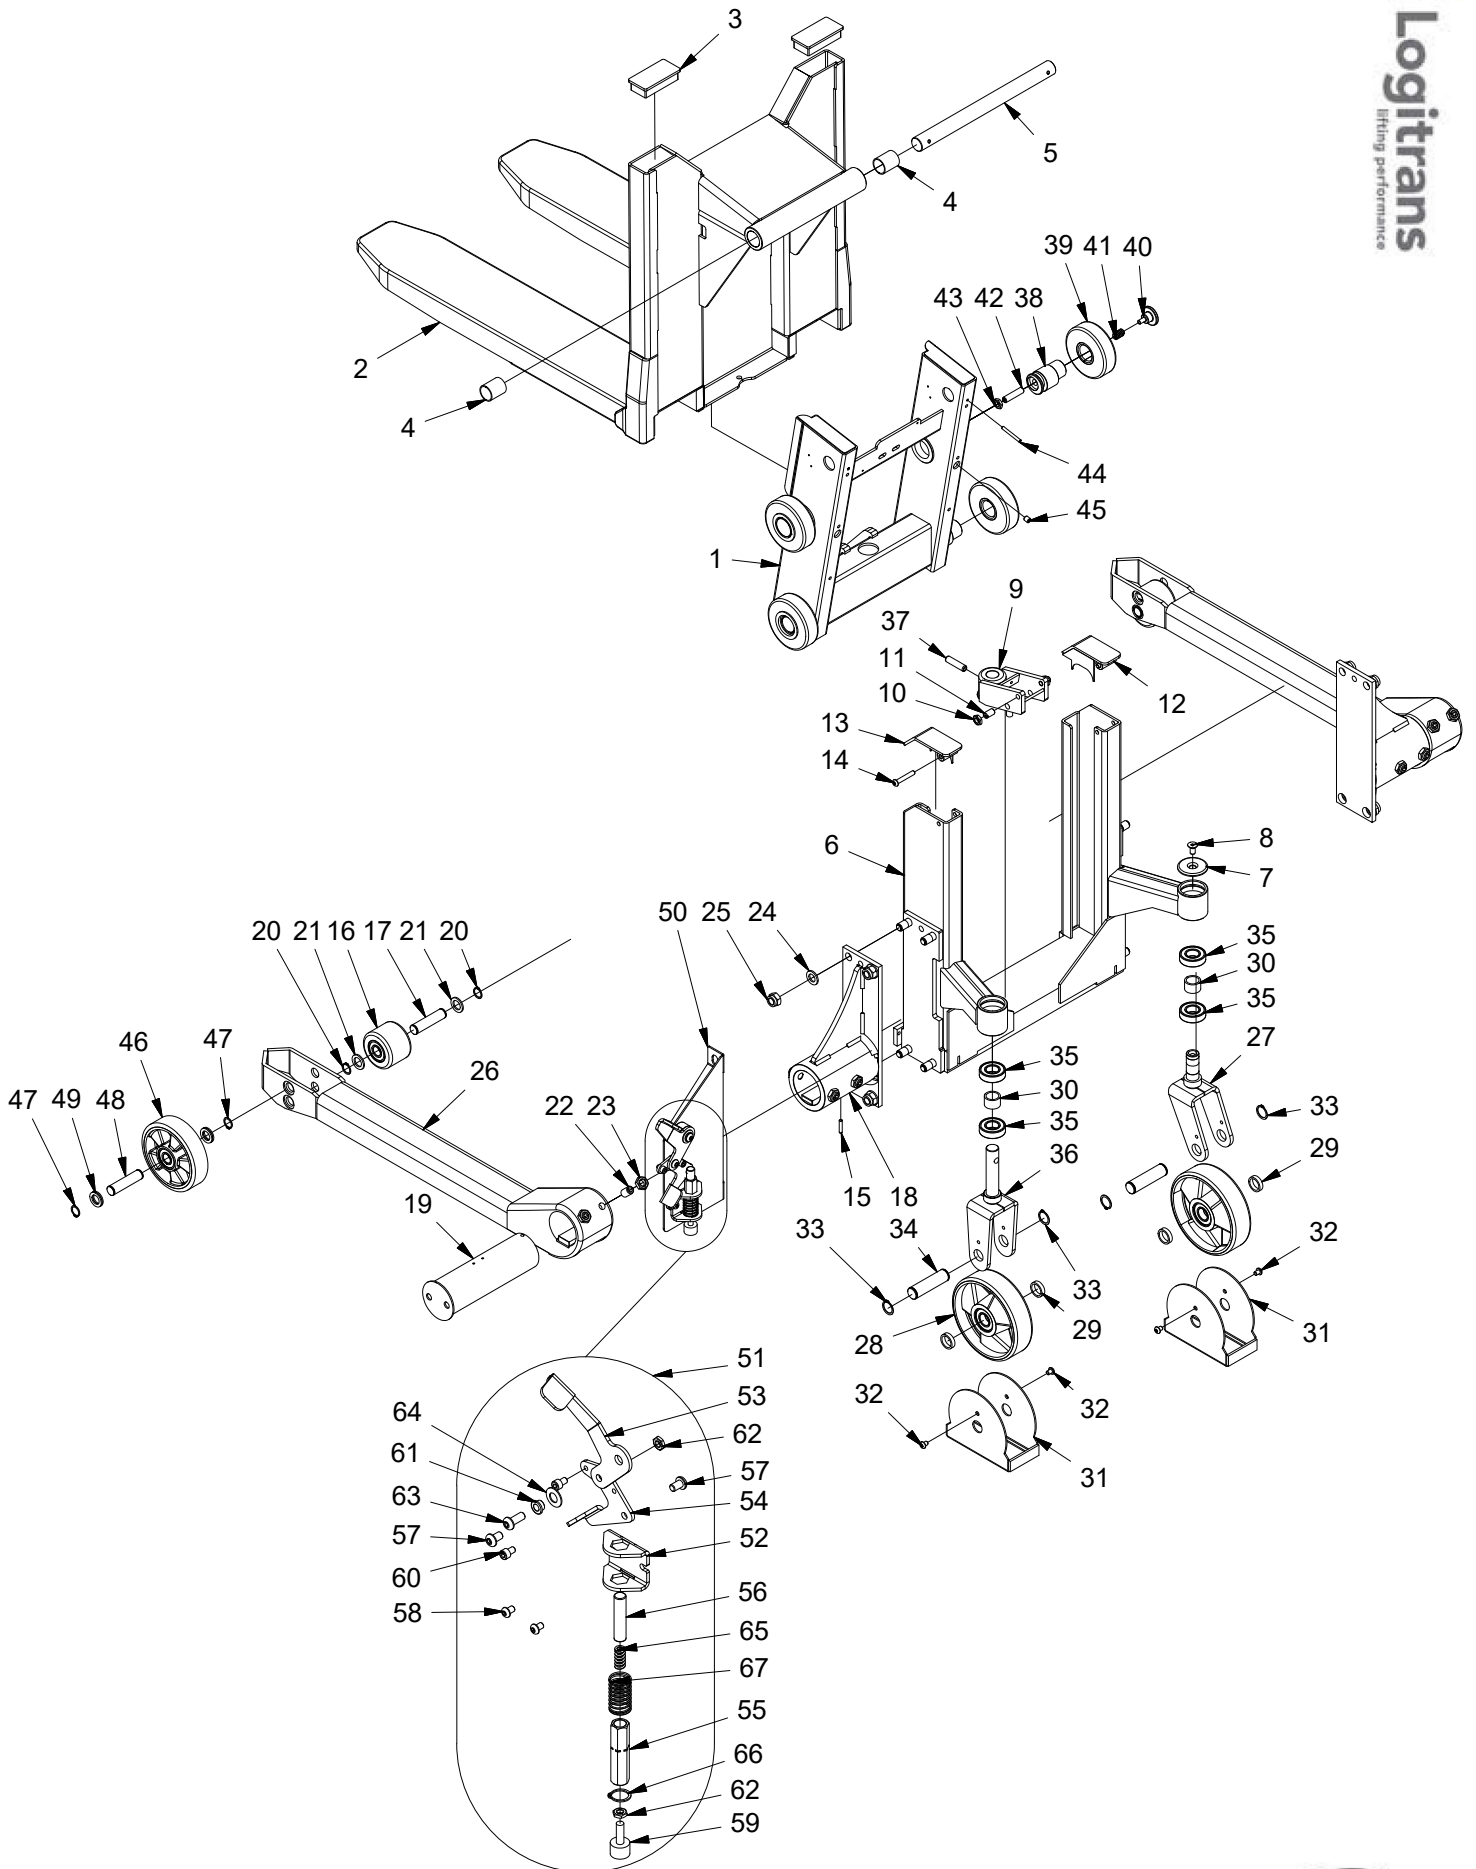

LT 1001 TES-Chassis

LT 1001 TES-Chassis

Pos.	Teilnummer	Anzahl	Beschreibung	Bemerkung
1	410101	1	Logitilt Mast	Mehrere Farben
2	410106-5	1	Kippgabeln 560X800	Mehrere Farben
3	993150	2	Deckel	
4	948344	2	Buchse	
5	410094	1	Achse	
6	410111	1	Chassis LT-E Breitspur	Mehrere Farben
7	400624E	1	Abdeckscheibe	
8	911120	1	Schraube	
9	410108	1	Steuerarm	Mehrere Farben
10	920120	2	Gegenmutter	
11	919121	2	Bolzen mit gefedertem Kugel	
12	410008H	1	Topdeckel, Rechts	Mehrere Farben
13	410008V	1	Topdeckel, Links	Mehrere Farben
14	919850	2	Schraube	
15	932630	2	Stift	
16	402504L	2	Gabelrolle	
17	402846	2	Radachse	
18	420290-1K 420291-1K	2	Breitspurträger, kurz Breitspurträger, large	Mehrere Farben
19	420267-1 420267-2 420267-3 420267-4	2	Zwischenstück 850-942 Zwischenstück 942-1124 Zwischenstück 1124-1306 Zwischenstück 1240-1422	
20	933200	4	Schliessring	
21	400159	4	Scheibe Nylon	
22	910625	12	Schraube	
23	920160	12	Gegenmutter	
24	924016	8	Scheibe	
25	921161	8	Gegenmutter	
26	420292-1 420292-2	2	Radarme kurz Kpl. Radarme medium Kpl.	Mehrere Farben
27	400615	1	Radgabel, schwenkbar	Mehrere Farben
28	300060L	2	Lenkrad Polyurethan M/Lager	
29	400618	4	Abstandrohr Lenkrad	
30	400647	2	Abstandrohr Radgabel	
31	420094	2	Fusschutz Kpl. Ø180	
32	919811	4	Schraube	
33	933250	4	Schliessring	
34	401484	2	Radachse	
35	946253	4	Kugellager	
36	410107	1	Lenkradgabel	Mehrere Farben
37	931250	1	Rohrstift	
38	404076	2	Exzentrische achse	
39	404073K	4	Mastrolle Ø112 m/Gleitbuchse	
40	420153	2	Zapfen für Gabelkonsole