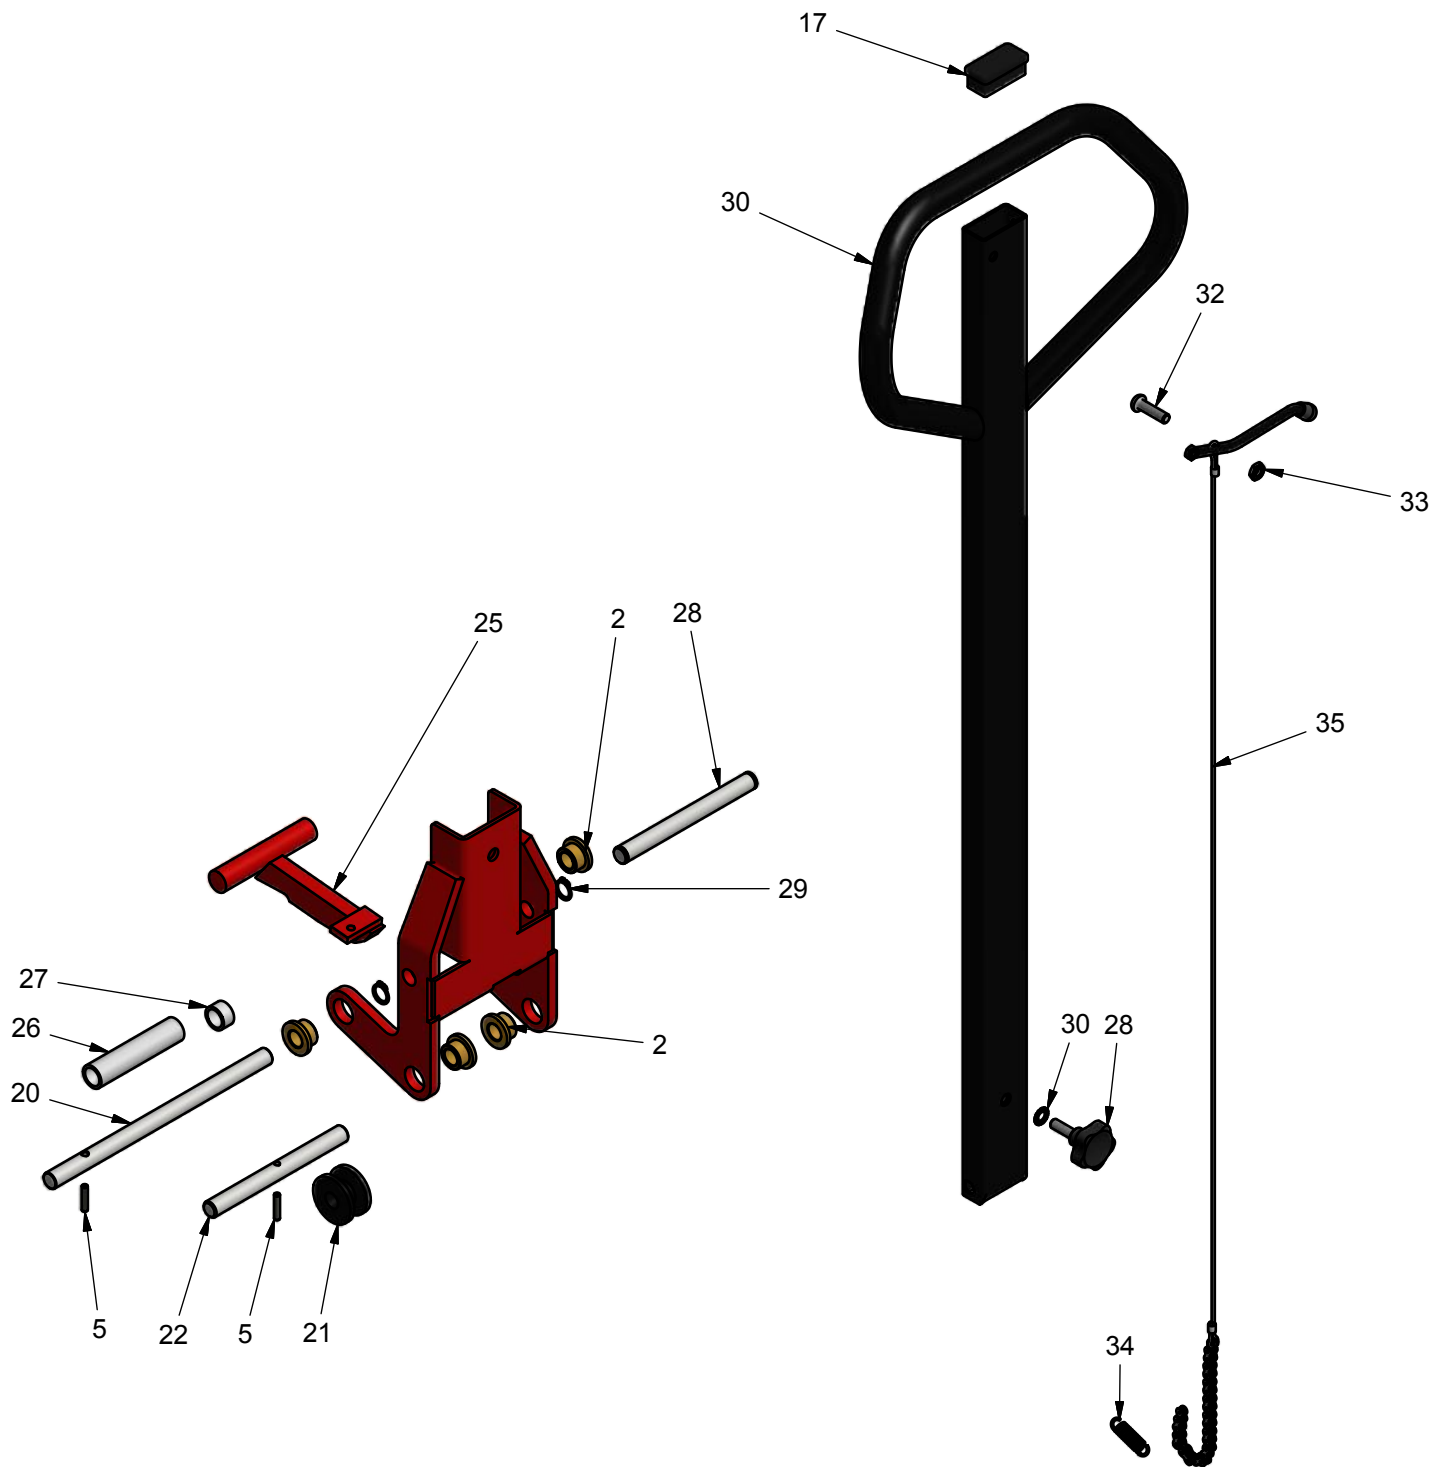

SPARE PARTS LogiQ 200

Item	Id. Number	Qty total in product	Description	Beschreibung	Beskrivelse
1	440028	1	Front suspension axle	Vorderachse	Ophængsaksel for
2	948122	6	Bearing bush	Lagerbuchse	Lejebøsning
3	943803	2	Fork wheel	Rollen	Gaffelhjul
4	933150	2	Circlip	Schliessring	Låsering
5	931420	3	Spring pin	Federstift	Rørstift
6	924130	2	Washer	Scheibe	Skive
7	958120	2	Tension spring	Zugfeder	Trækfjeder
8	440046	2	Bearing bush	Lagerbuchse	Lejebøsning
9	440047	1	Distance tube	Distanzrohr	Afstandsrør
10	919241	2	Screw	Schraube	Skrue
11	440048	1	Chain protector	Kettenschutz	Kæde beskytter
12	943100C	2	Castor wheel cpl.	Lenkrolle kpl.	Slingrehjul kpl.
13	921120	2	Lock nut M12	Gegenmutter M12	Sikringsmøtrik M12

Item	Id. Number	Qty total in product	Description	Beschreibung	Beskrivelse
14	924080	2	Washer	Scheibe	Skive
15	911820	2	Screw	Schraube	Skrue
16	921080	2	Lock nut	Gegenmutter	Sikringsmøtrik
17	993052	2	Plastic cover	Plastik deckel	Dupsko
18	925060	2	Toothed washer	Sternscheibe	Stjerneskiye
19	995003	2	Starhandle screw	Sternschraube	Stjergreb skrue

Item	Id. Number	Qty total in product	Description	Beschreibung	Beskrivelse
20	440040	1	Rear suspension axle	Hinterachse	Ophængsaksel bag
21	440041	1	Chain roller	Kettenrolle	Kæderulle
22	440029	1	Handle fork axle	Achse für Griff Gabel	Aksel håndtagsgaffel
2	948122	6	Bearing bush	Lagerbuchse	Lejebøsning
5	931420	3	Spring pin	Federstift	Rørstift
25	440033	1	Hasp lock	Wurfverschlusses	Låsepal
26	440031	1	Distance tube	Distanzrohr	Afstandsør
27	440032	1	Distance tube	Distanzrohr	Afstandsør
28	440030	1	Handle axle	Achse für Griff	Aksel for håndtag
29	933120	2	Circlip	Schliessring	Låsering
30	440004	1	Handle LQ200	Griff LQ200	Håndtag LQ200
17	993052	2	Plastic cover	Plastik deckel	Dupsko
32	919831	1	Screw	Schraube	Skrue
33	920180	1	Lock nut	Gegenmutter	Kontramøtrik
34	958200	1	Release spring	Abzugsfeder	Udløser fjeder
35	440043C	1	Release lever complete	Auslösehebel komplett	Udløserfjeder komplet