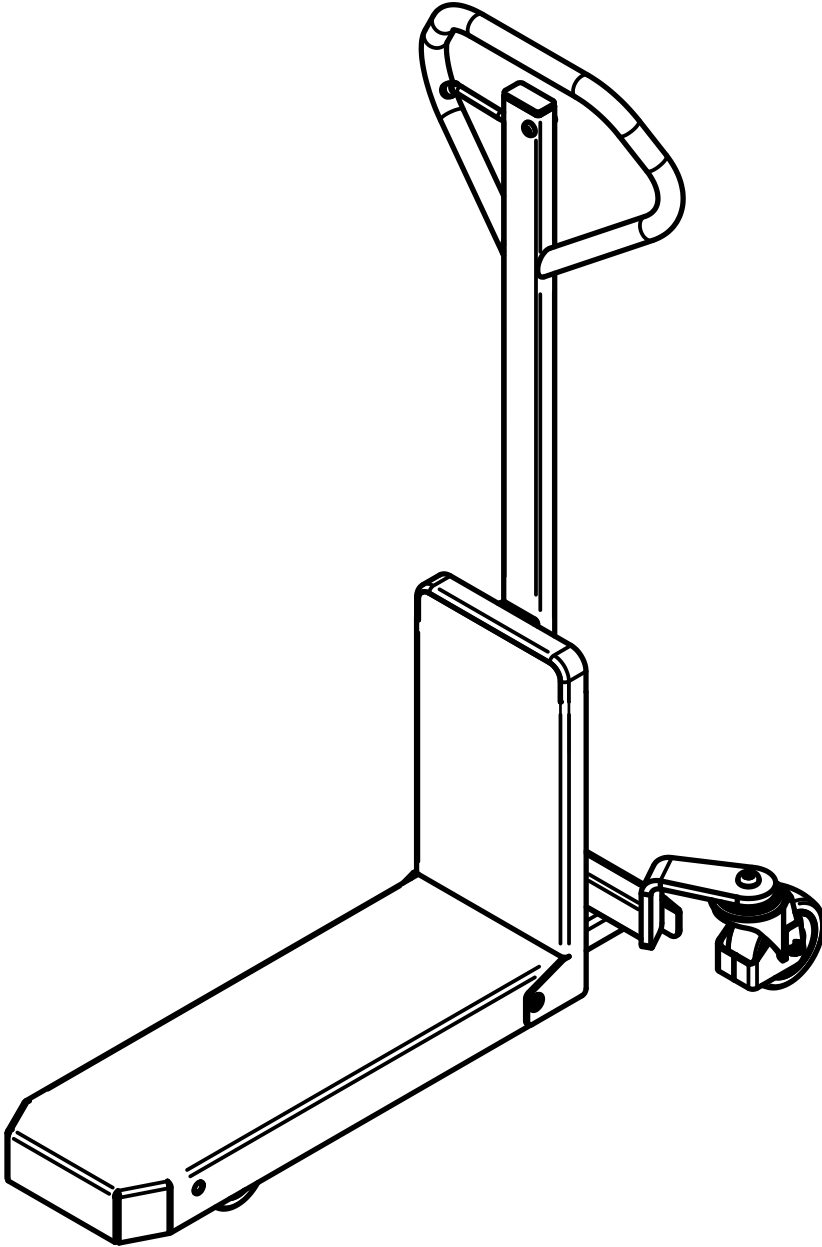

SPARE PARTS LogiQ 200

Item	Id. Number	Qty total in product	Description	Beschreibung	Beskrivelse
1	440028	1	Front suspension axle	Vorderachse	Ophængsaksel for
2	948122	6	Bearing bush	Lagerbuchse	Lejebøsning
3	943803	2	Fork wheel	Rollen	Gaffelhjul
4	933150	2	Circlip	Schliessring	Låsering
5	931420	3	Spring pin	Federstift	Rørstift
6	924130	2	Washer	Scheibe	Skive
7	958120	2	Tension spring	Zugfeder	Trækfjeder
8	440046	2	Bearing bush	Lagerbuchse	Lejebøsning
9	440047	1	Distance tube	Distanzrohr	Afstandsrør
10	919241	2	Screw	Schraube	Skrue
11	440048	1	Chain protector	Kettenschutz	Kæde beskytter
12	943100C	2	Castor wheel cpl.	Lenkrolle kpl.	Slingrehjul kpl.
13	921120	2	Lock nut M12	Gegenmutter M12	Sikringsmøtrik M12

Item	Id. Number	Qty total in product	Description	Beschreibung	Beskrivelse
14	924080	2	Washer	Scheibe	Skive
15	911820	2	Screw	Schraube	Skrue
16	921080	2	Lock nut	Gegenmutter	Sikringsmøtrik
17	993052	2	Plastic cover	Plastik deckel	Dupsko
18	925060	2	Toothed washer	Sternscheibe	Stjerneskiye
19	995003	2	Starhandle screw	Sternschraube	Stjergreb skrue

Item	Id. Number	Qty total in product	Description	Beschreibung	Beskrivelse
20	440040	1	Rear suspension axle	Hinterachse	Ophængsaksel bag
21	440041	1	Chain roller	Kettenrolle	Kæderulle
22	440029	1	Handle fork axle	Achse für Griff Gabel	Aksel håndtagsgaffel
2	948122	6	Bearing bush	Lagerbuchse	Lejebøsning
5	931420	3	Spring pin	Federstift	Rørstift
25	440033	1	Hasp lock	Wurfverschlusses	Låsepal
26	440031	1	Distance tube	Distanzrohr	Afstandsør
27	440032	1	Distance tube	Distanzrohr	Afstandsør
28	440030	1	Handle axle	Achse für Griff	Aksel for håndtag
29	933120	2	Circlip	Schliessring	Låsering
30	440004	1	Handle LQ200	Griff LQ200	Håndtag LQ200
17	993052	2	Plastic cover	Plastik deckel	Dupsko
32	919831	1	Screw	Schraube	Skrue
33	920180	1	Lock nut	Gegenmutter	Kontramøtrik
34	958200	1	Release spring	Abzugsfeder	Udløser fjeder
35	440043C	1	Release lever complete	Auslösehebel komplett	Udløserfjeder komplet