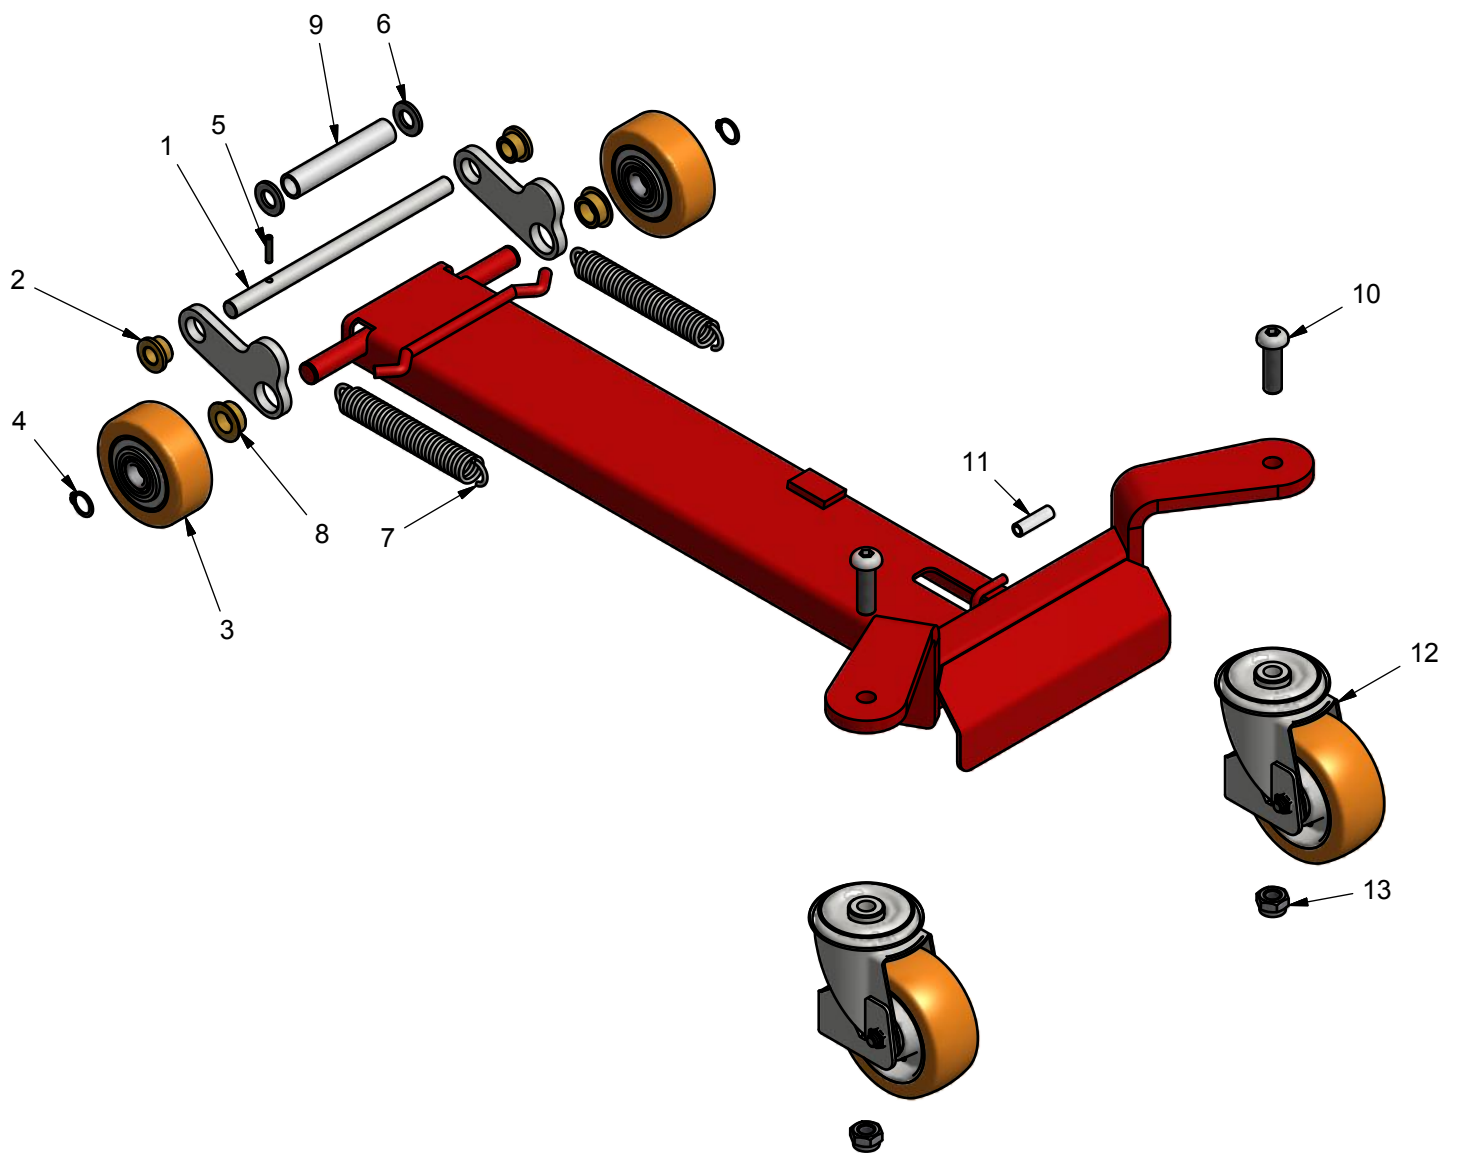

SPARE PARTS LogiQ 200

Item	Id. Number	Qty total in product	Description	Beschreibung	Beskrivelse
1	440028	1	Front suspension axle	Vorderachse	Ophængsaksel for
2	948122	6	Bearing bush	Lagerbuchse	Lejebøsning
3	943803	2	Fork wheel	Rollen	Gaffelhjul
4	933150	2	Circlip	Schliessring	Låsering
5	931420	3	Spring pin	Federstift	Rørstift
6	924130	2	Washer	Scheibe	Skive
7	958120	2	Tension spring	Zugfeder	Trækfjeder
8	440046	2	Bearing bush	Lagerbuchse	Lejebøsning
9	440047	1	Distance tube	Distanzrohr	Afstandsrør
10	919241	2	Screw	Schraube	Skrue
11	440048	1	Chain protector	Kettenschutz	Kæde beskytter
12	943100C	2	Castor wheel cpl.	Lenkrolle kpl.	Slingrehjul kpl.
13	921120	2	Lock nut M12	Gegenmutter M12	Sikringsmøtrik M12

Item	Id. Number	Qty total in product	Description	Beschreibung	Beskrivelse
14	924080	2	Washer	Scheibe	Skive
15	911820	2	Screw	Schraube	Skrue
16	921080	2	Lock nut	Gegenmutter	Sikringsmøtrik
17	993052	2	Plastic cover	Plastik deckel	Dupsko
18	925060	2	Toothed washer	Sternscheibe	Stjerneskiye
19	995003	2	Starhandle screw	Sternschraube	Stjergreb skrue

Item	Id. Number	Qty total in product	Description	Beschreibung	Beskrivelse
20	440040	1	Rear suspension axle	Hinterachse	Ophængsaksel bag
21	440041	1	Chain roller	Kettenrolle	Kæderulle
22	440029	1	Handle fork axle	Achse für Griff Gabel	Aksel håndtagsgaffel
2	948122	6	Bearing bush	Lagerbuchse	Lejebøsning
5	931420	3	Spring pin	Federstift	Rørstift
25	440033	1	Hasp lock	Wurfverschlusses	Låsepal
26	440031	1	Distance tube	Distanzrohr	Afstandsør
27	440032	1	Distance tube	Distanzrohr	Afstandsør
28	440030	1	Handle axle	Achse für Griff	Aksel for håndtag
29	933120	2	Circlip	Schliessring	Låsering
30	440004	1	Handle LQ200	Griff LQ200	Håndtag LQ200
17	993052	2	Plastic cover	Plastik deckel	Dupsko
32	919831	1	Screw	Schraube	Skrue
33	920180	1	Lock nut	Gegenmutter	Kontramøtrik
34	958200	1	Release spring	Abzugsfeder	Udløser fjeder
35	440043C	1	Release lever complete	Auslösehebel komplett	Udløserfjeder komplet