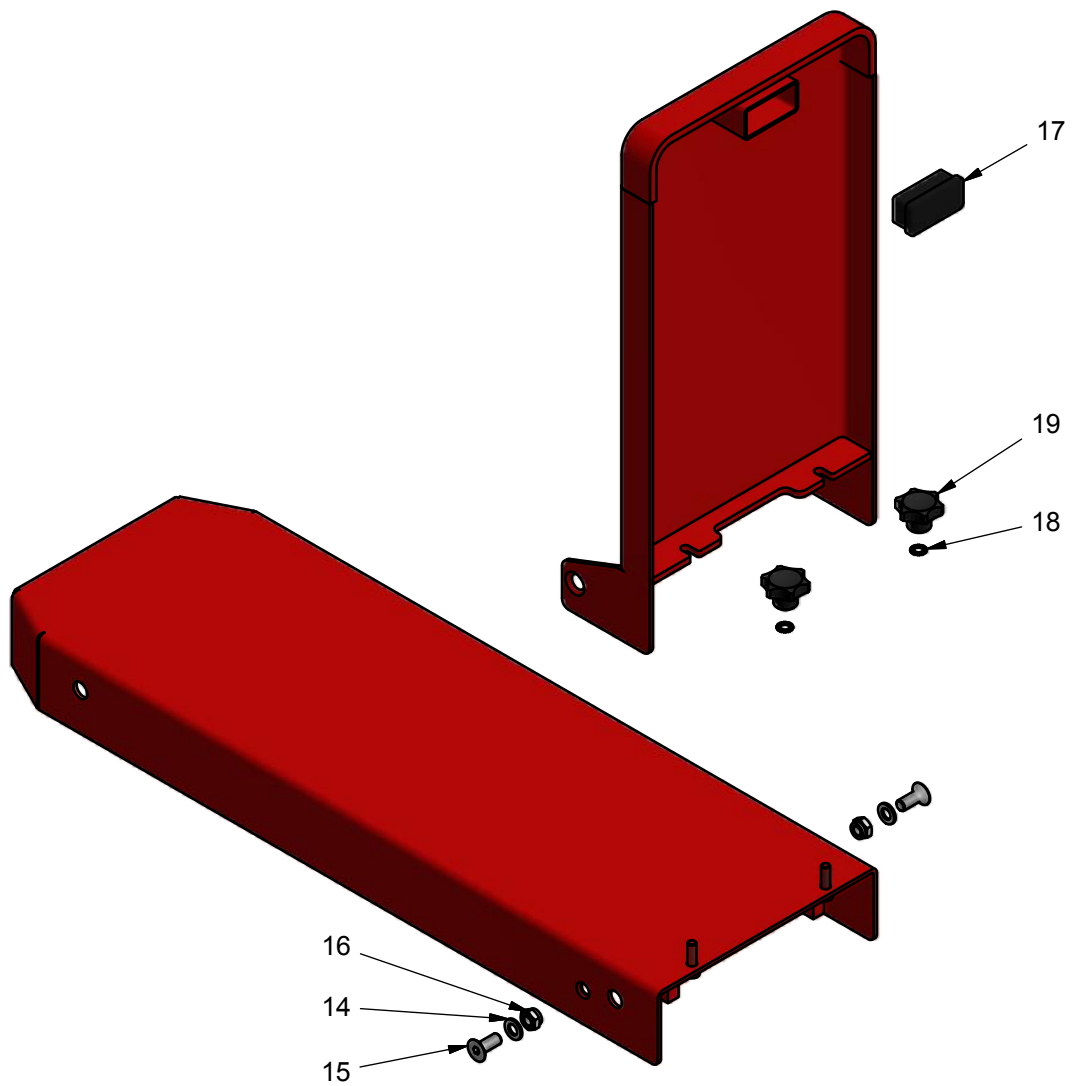

SPARE PARTS LogiQ 200

Item	Id. Number	Qty total in product	Description	Beschreibung	Beskrivelse
1	440028	1	Front suspension axle	Vorderachse	Ophængsaksel for
2	948122	6	Bearing bush	Lagerbuchse	Lejebøsning
3	943803	2	Fork wheel	Rollen	Gaffelhjul
4	933150	2	Circlip	Schliessring	Låsering
5	931420	3	Spring pin	Federstift	Rørstift
6	924130	2	Washer	Scheibe	Skive
7	958120	2	Tension spring	Zugfeder	Trækfjeder
8	440046	2	Bearing bush	Lagerbuchse	Lejebøsning
9	440047	1	Distance tube	Distanzrohr	Afstandsrør
10	919241	2	Screw	Schraube	Skrue
11	440048	1	Chain protector	Kettenschutz	Kæde beskytter
12	943100C	2	Castor wheel cpl.	Lenkrolle kpl.	Slingrehjul kpl.
13	921120	2	Lock nut M12	Gegenmutter M12	Sikringsmøtrik M12

Item	Id. Number	Qty total in product	Description	Beschreibung	Beskrivelse
14	924080	2	Washer	Scheibe	Skive
15	911820	2	Screw	Schraube	Skrue
16	921080	2	Lock nut	Gegenmutter	Sikringsmøtrik
17	993052	2	Plastic cover	Plastik deckel	Dupsko
18	925060	2	Toothed washer	Sternscheibe	Stjerneskiye
19	995003	2	Starhandle screw	Sternschraube	Stjergreb skrue

Item	Id. Number	Qty total in product	Description	Beschreibung	Beskrivelse
20	440040	1	Rear suspension axle	Hinterachse	Ophængsaksel bag
21	440041	1	Chain roller	Kettenrolle	Kæderulle
22	440029	1	Handle fork axle	Achse für Griff Gabel	Aksel håndtagsgaffel
2	948122	6	Bearing bush	Lagerbuchse	Lejebøsning
5	931420	3	Spring pin	Federstift	Rørstift
25	440033	1	Hasp lock	Wurfverschlusses	Låsepal
26	440031	1	Distance tube	Distanzrohr	Afstandsør
27	440032	1	Distance tube	Distanzrohr	Afstandsør
28	440030	1	Handle axle	Achse für Griff	Aksel for håndtag
29	933120	2	Circlip	Schliessring	Låsering
30	440004	1	Handle LQ200	Griff LQ200	Håndtag LQ200
17	993052	2	Plastic cover	Plastik deckel	Dupsko
32	919831	1	Screw	Schraube	Skrue
33	920180	1	Lock nut	Gegenmutter	Kontramøtrik
34	958200	1	Release spring	Abzugsfeder	Udløser fjeder
35	440043C	1	Release lever complete	Auslösehebel komplett	Udløserfjeder komplet