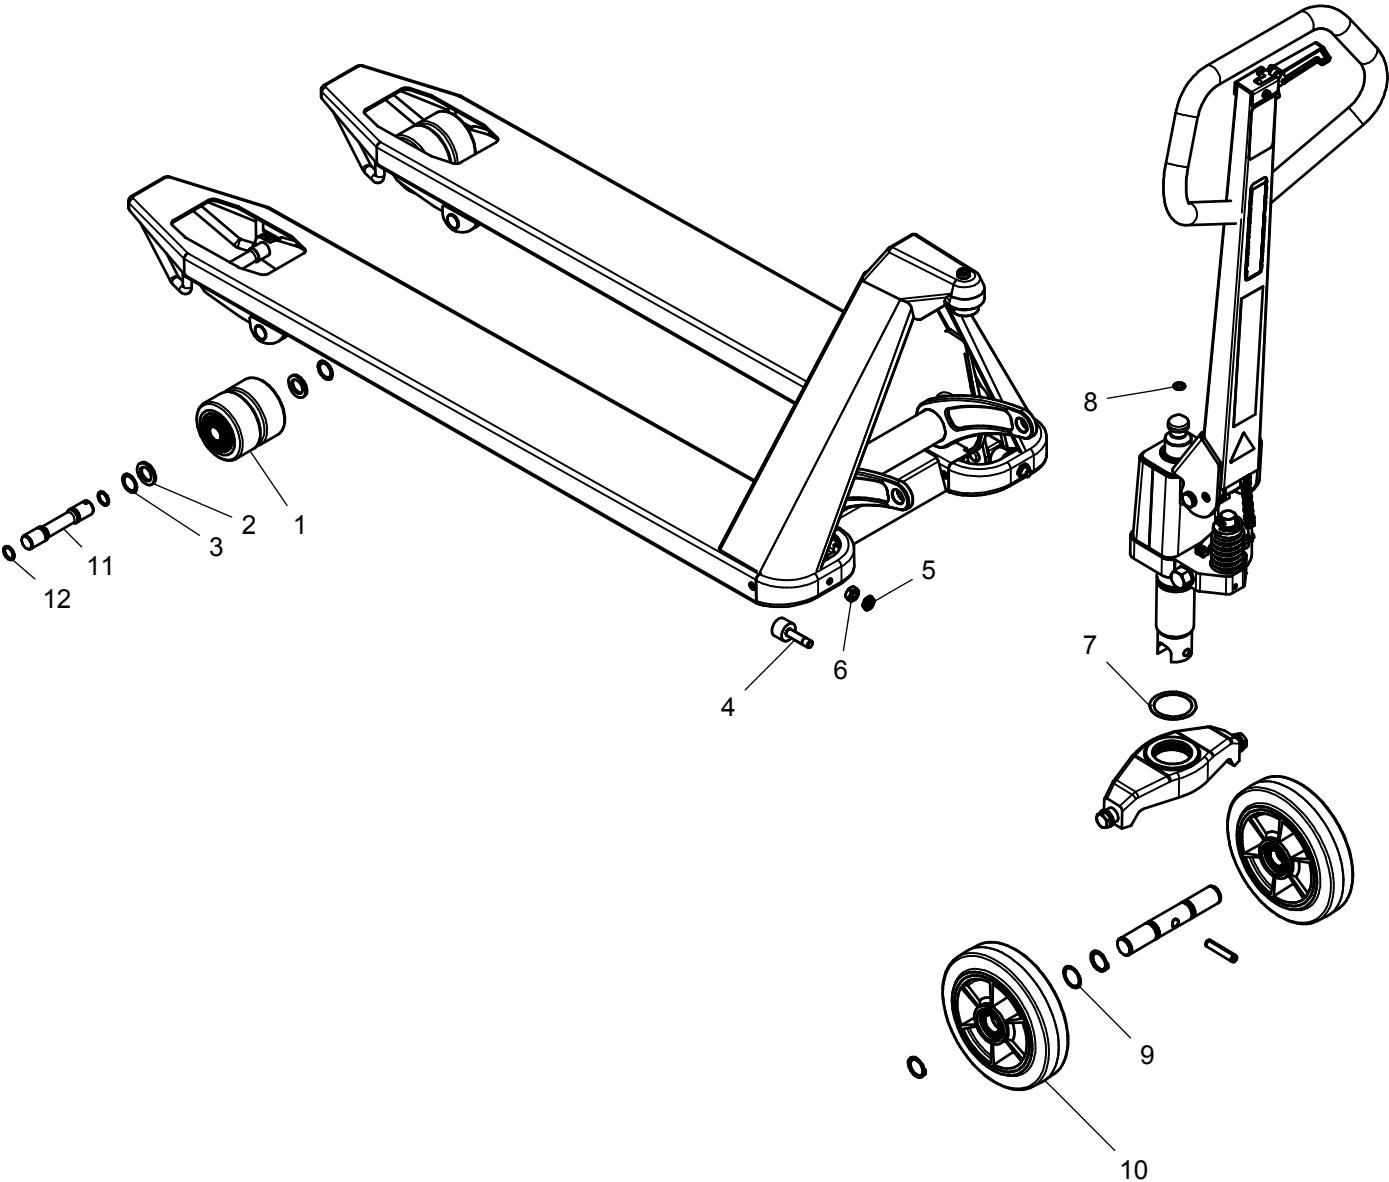

Panther Silent

Pos.	Part no.	Pcs.	Benævnelse	Description	Benennung
1	404219F	2	Gaffelhjul Silent gummi	Fork wheel Silent rubber	Zwillingrolle gummi
2	400159	4	Afstandsør	Spacer pipe	Abstandsrohr
3	929200	4	Bølgeskive	Wave Washer Ø27xØ21x0.3	Scheibe
4	404379	2	Purdup M10x40	Brake pad M10x40	Gummiklotz M10x40
5	920100	2	Kontramøtrik	Counter nut	Gegenmutter
6	922100	2	Møtrik	Nut	Mutter
7	925500	1	Bølgeskive 61x51x0,5	Wave washer 61x51x0,5	Wellenscheibe 61x51x0,5
8	900102	1	O-ring	O-ring	O-Ring
9	925260	2	Bølgeskive	Washer	Scheibe
10	404219S	2	Styrehjul Silent Gummi	Steering wheel Silent rubber	Lenkrad Panther Silent gummi
11	415353S	2	Hjulgaffel aksel Silent	Wheel fork axle Silent	Radgabel Achse Silent
12	900162	4	O-ring	O-ring	O-Ring