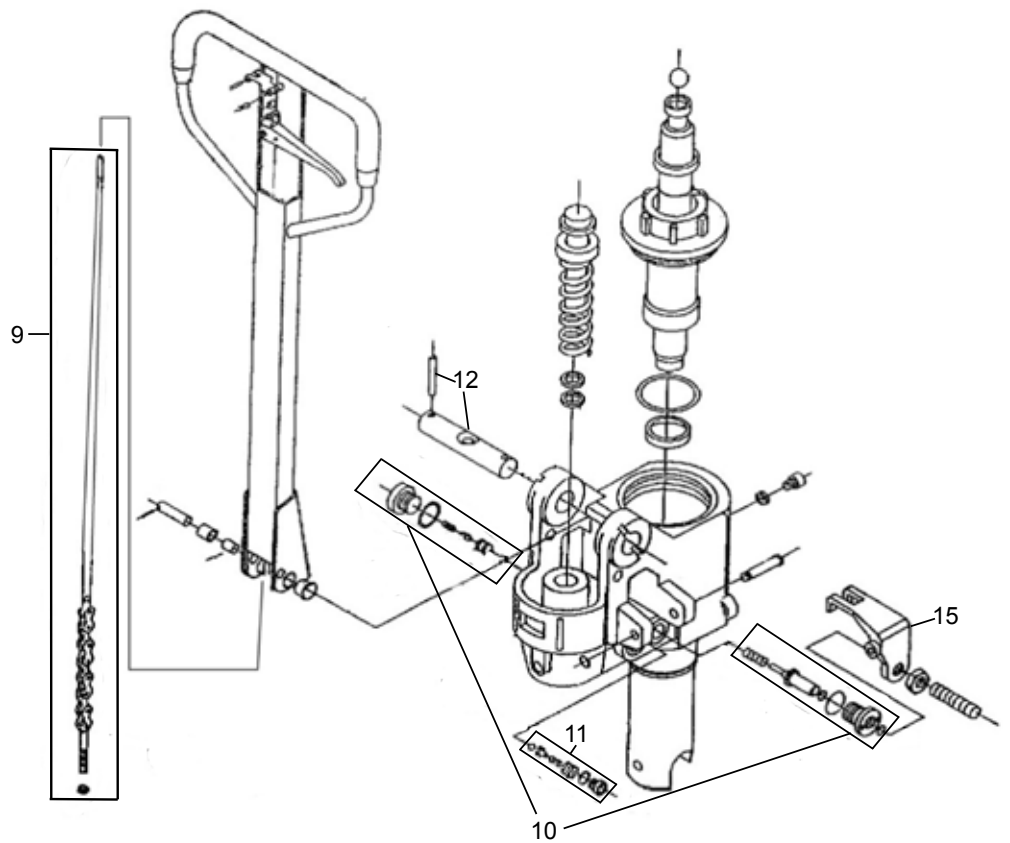

SPARE PARTS LIST BFC6  
(version BFC6-7)

**SPARE PARTS LIST BFC6**  
(version BFC6-7)

Pos.	Part no.	Benævnelse	Description	Benennung	Pcs.
1	105101	Styrehjul nylon m/lejer	Steer.wheel nylon with bearing	Lenkrolle Nylon m/Lager	2
2	105100	Display	Display	Display	1
3	105103	Batteri 6V 10Ah	Battery 6V 10Ah	Batterie 6V 10Ah	1
4	105102	Gaffelhjul nylon m/lejer	Fork wheel nylon with bearing	Gabelrolle Nylon m/Lager	2
	105104	Lader	Charger	Ladegerät	1
5	105001	Håndtag kpl.	Handle cpl.	Deichsel Kpl.	1
6	105012	Halvmåner, skive, låsering	Half-moon/washer/locking ring	Halbmond/Scheibe/ Schliessring	2
7	105003	Hjulkapsel	Wheel cap	Radkappe	2
8	105006	Pumpe kpl.	Pump cpl.	Pumpe Kpl.	1
9	105002	Kæde m/møtrik og stang	Chain with nut/axle	Kette mit Mutter und Stange	1
10	105010	Ventil kpl.	Valve cpl.	Ventil Kpl.	1
11	105011	Overtryksventil kpl.	Safety valve, cpl.	Überdrückventil Kpl.	1
12	105014	Håndtagsaksel	Handle axle	Deichselachse	1
13	105015	Trykleje	Thrust bearing	Drucklager	1
14	105017	Styrehjulsaksel + skrue	Steering wheel axle + screw	Lenkradachse + Schraube	1
15	105021	Udløserarm	Release arm	Auslösearm	1
16	105022	Indkøringshjul	Lead-in wheel	Einfahrrolle	2
17	105024	Aksel til travers	Axle f. thrust plate	Achse f/Druckplatte	2
	105000	Pakningsæt kpl.	Gasket set cpl.	Dichtungssatz Kpl.	1