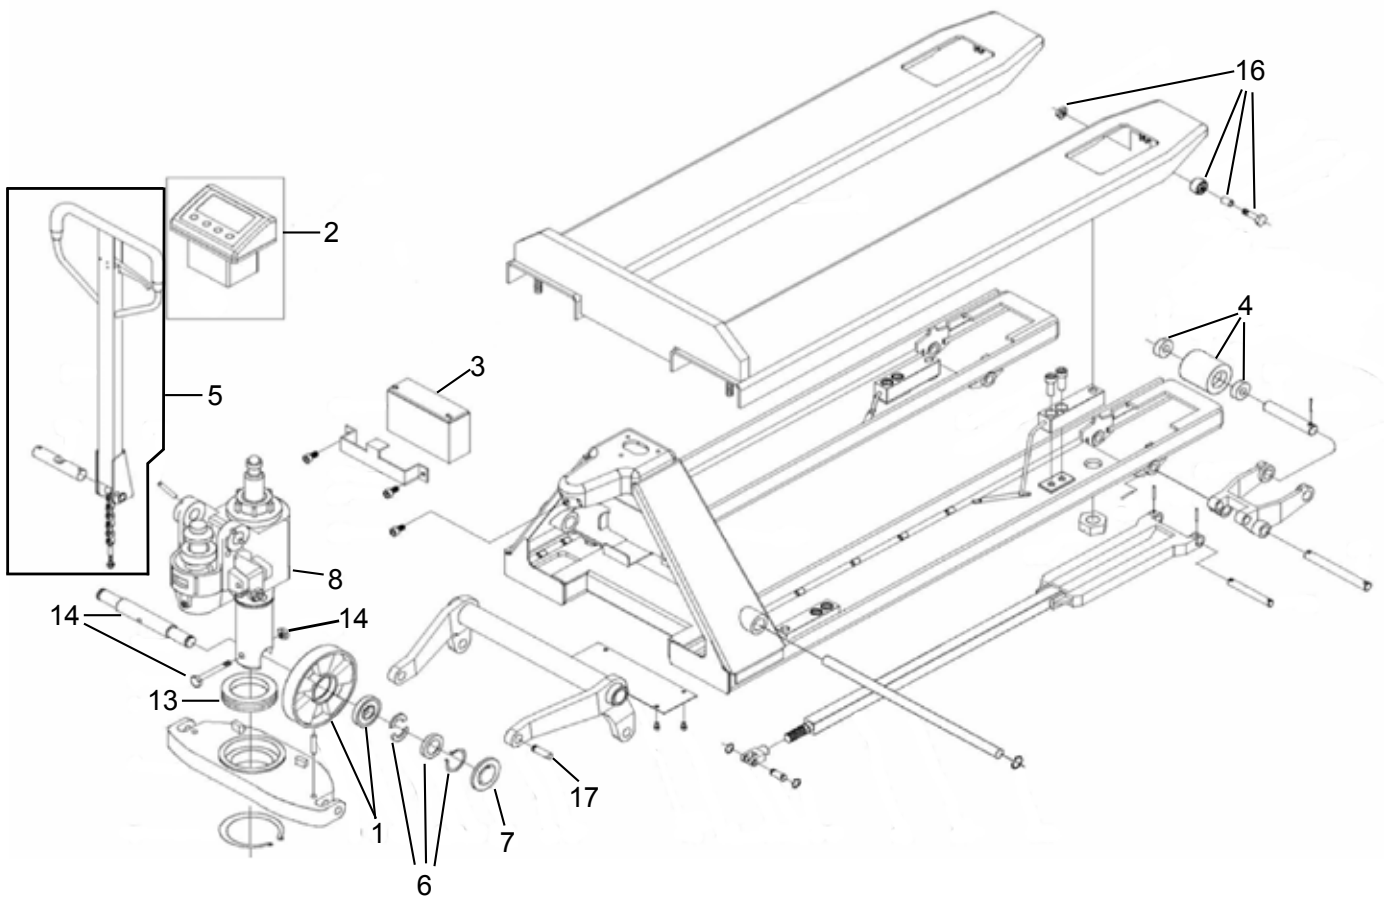

SPARE PARTS LIST BFC6  
(version BFC6-7)

**SPARE PARTS LIST BFC6**  
(version BFC6-7)

Pos.	Part no.	Benævnelse	Description	Benennung	Pcs.
1	105101	Styrehjul nylon m/lejer	Steer.wheel nylon with bearing	Lenkrolle Nylon m/Lager	2
2	105100	Display	Display	Display	1
3	105103	Batteri 6V 10Ah	Battery 6V 10Ah	Batterie 6V 10Ah	1
4	105102	Gaffelhjul nylon m/lejer	Fork wheel nylon with bearing	Gabelrolle Nylon m/Lager	2
	105104	Lader	Charger	Ladegerät	1
5	105001	Håndtag kpl.	Handle cpl.	Deichsel Kpl.	1
6	105012	Halvmåner, skive, låsering	Half-moon/washer/locking ring	Halbmond/Scheibe/ Schliessring	2
7	105003	Hjulkapsel	Wheel cap	Radkappe	2
8	105006	Pumpe kpl.	Pump cpl.	Pumpe Kpl.	1
9	105002	Kæde m/møtrik og stang	Chain with nut/axle	Kette mit Mutter und Stange	1
10	105010	Ventil kpl.	Valve cpl.	Ventil Kpl.	1
11	105011	Overtryksventil kpl.	Safety valve, cpl.	Überdrückventil Kpl.	1
12	105014	Håndtagsaksel	Handle axle	Deichselachse	1
13	105015	Trykleje	Thrust bearing	Drucklager	1
14	105017	Styrehjulsaksel + skrue	Steering wheel axle + screw	Lenkradachse + Schraube	1
15	105021	Udløserarm	Release arm	Auslösearm	1
16	105022	Indkøringshjul	Lead-in wheel	Einfahrrolle	2
17	105024	Aksel til travers	Axle f. thrust plate	Achse f/Druckplatte	2
	105000	Pakningsæt kpl.	Gasket set cpl.	Dichtungssatz Kpl.	1