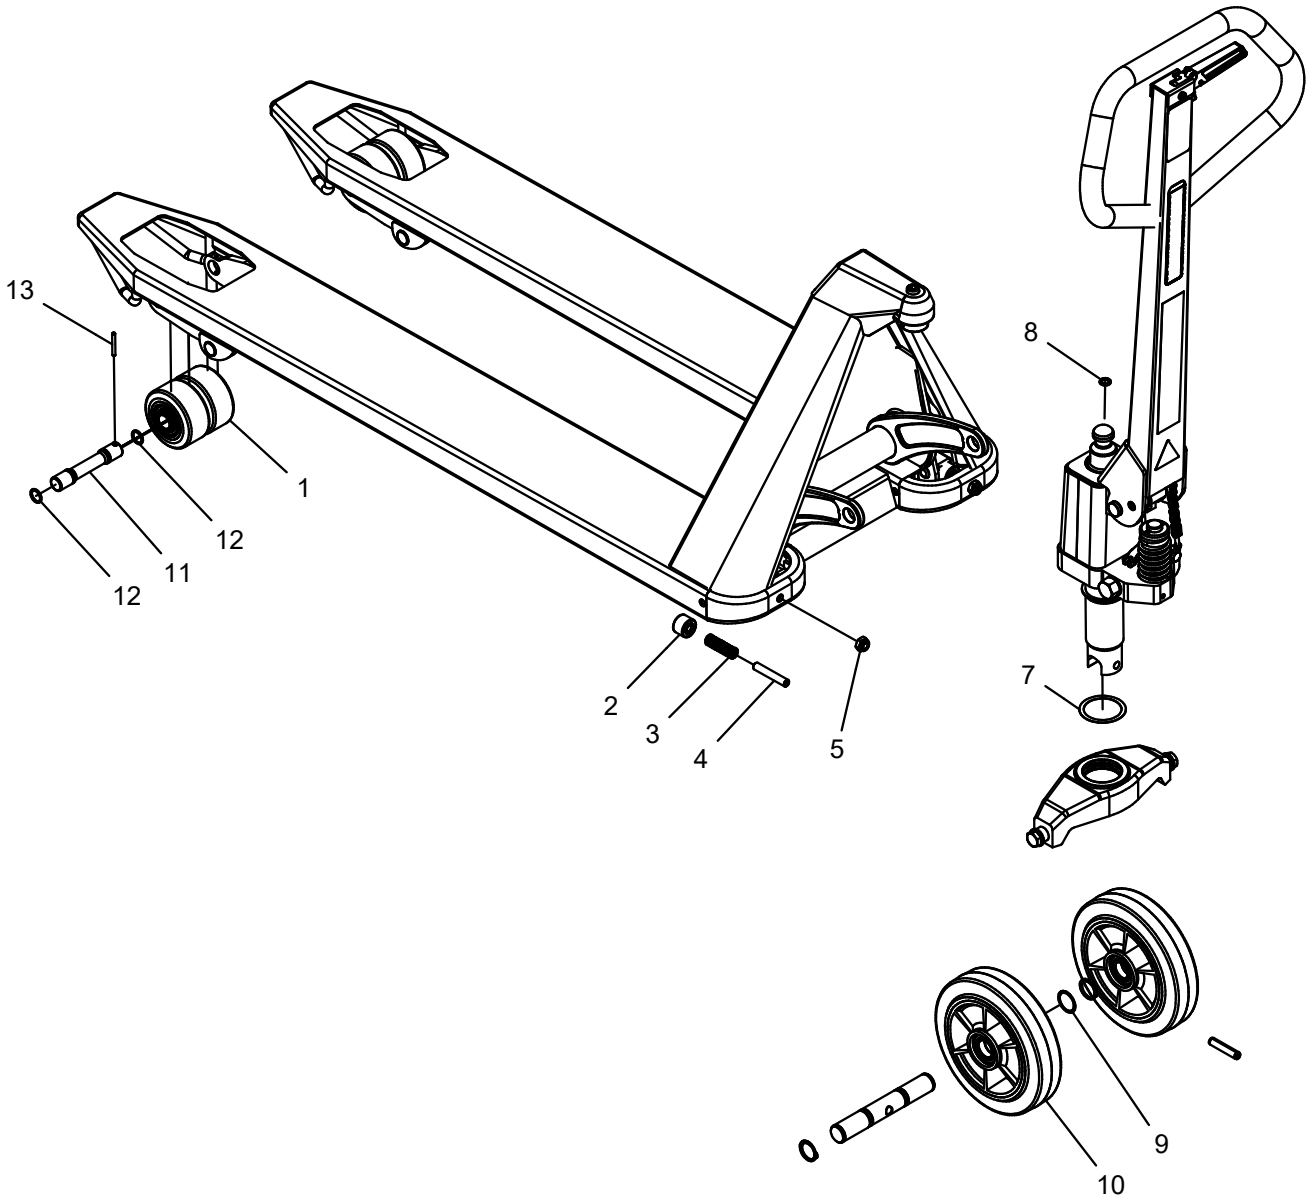

Panther Silent

Pos.	Part no.	Pcs.	Benævnelse	Description	Benennung
1	404219F	2	Gaffelhjul Silent gummi	Fork wheel Silent rubber	Zwillingrolle gummi
2	404538	2	Gummistop	Rubber stop	Gummipufer
3	958136E	2	Trykfjeder	Spring	Druckfeder
4	910060	2	Pinolskrue	Pointed screw	Reitstockschrabe
5	921100	2	Sikringsmøtrik	Lock nut	Gegenmutter
7	925500	1	Bølgeskive 61x51x0,5	Wave washer 61x51x0,5	Wellenscheibe 61x51x0,5
8	900102	1	O-ring	O-ring	O-Ring
9	925260	2	Bølgeskive	Washer	Scheibe
10	404219S	2	Styrehjul Silent Gummi	Steering wheel Silent rubber	Lenkrad Panther Silent gummi
11	415353S	2	Hjulgaffel aksel	Wheel fork axle	Radgabel Achse
12	900162	4	O-ring	O-ring	O-Ring
13	931435	2	Rørstift	Straight Pin	Rohrstift