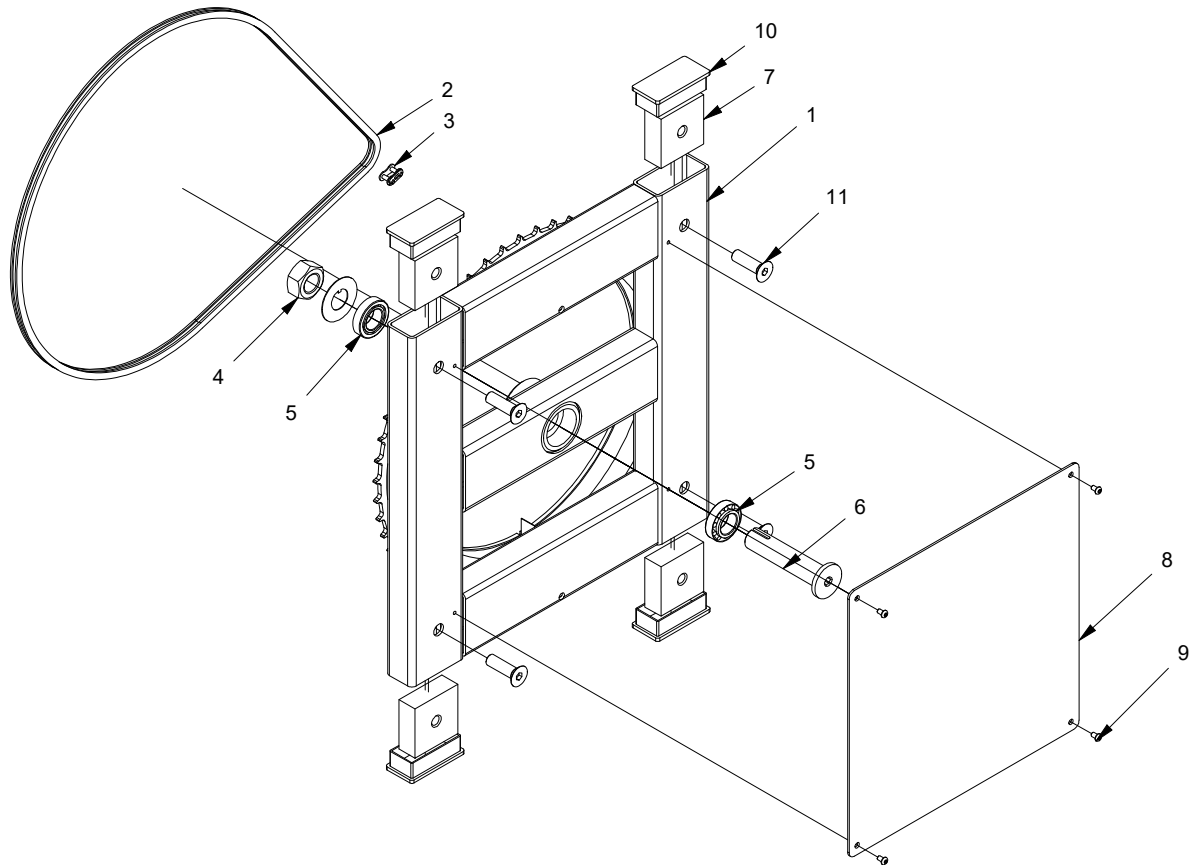

Rotatorgabeln

2.2 Multikonsole

Pos.	Teilnummer	Anzahl	Beschreibung	Bemerkung
1	404285	1	Multikonsole 560	
	404381	1	Multikonsole 680	
2	403758	1	Kette	
3	951042	1	Kettensammler	
4	922300	1	Mutter	
5	945355	2	Rollenlager	
6	404260	1	Hauptachse	
7	404351	4	Klotz	
8	403574	1	Abdeckplatte 560	
	403575	1	Abdeckplatte 680	
9	919610	4	Schraube	
10	993150	4	Deckel	
11	919650	4	Schraube	
12	404272	1	Scheibe