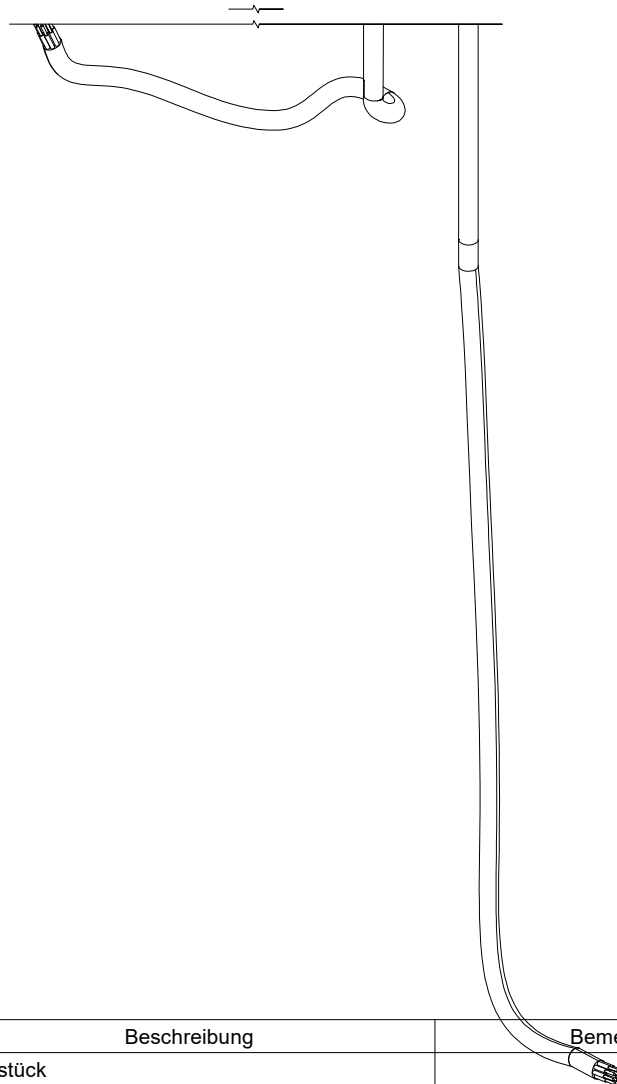

Teile am Wagen

7.1 Querstück Kpl. mit Kabel

Pos.	Teilnummer	Anzahl	Beschreibung	Bemerkung
62	404146	1	Querstück	
64	403031	1	Kabelrolle	
65	924250	4	Scheibe	
66	933250	2	Schliessring	
67	404063	2	Buchse f/Kettenrolle	
69	981211	1	Kabel	
70	931840	1	Rohrstift	
71	404064	1	Kettenrolle	
72	Rotator m gafler	1