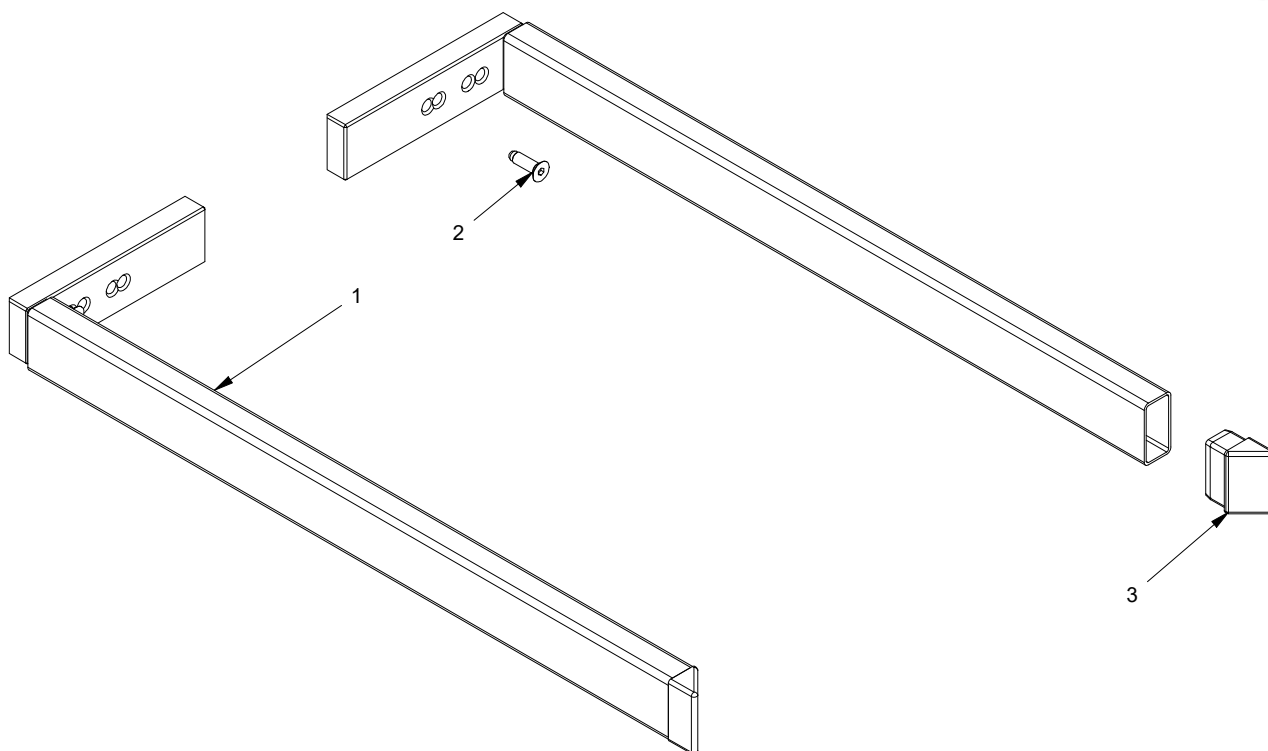

Boxhalter

3.1 Boxhalter

Pos.	Teilnummer	Anzahl	Beschreibung	Bemerkung
1	404290	2	Kastenhalter	
2	404336	2	Bolzen f/Boxhalter	
3	404349	2	Kunststoff-Ende f/Boxhalter