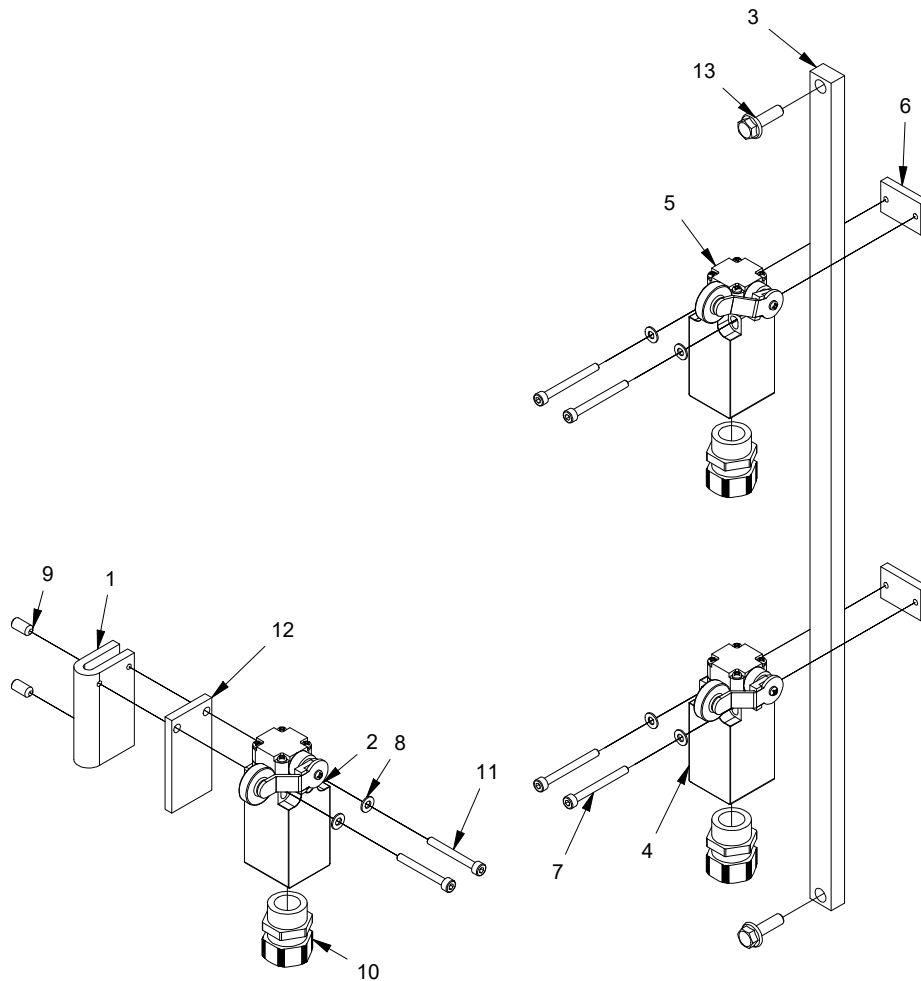

Endschalter

Pos.	Teilnummer	Anzahl	Beschreibung	Bemerkung
1	420001	1	Klemme für Endschalter	
2	982228	1	Abschalter	
3	420192-2	1	Beschlag Endschalter 1200	
	420192-3	1	Beschlag Endschalter 1400	
	420192-4	1	Beschlag Endschalter 1600	
4	982226	1	Abschalter 2NO	
5	982227	1	Rollarm 2NC	
6	420159	2	Endschalter Befestigung	
7	912440	4	Schraube	
8	924040	6	Scheibe	
9	910612	2	Schraube	
10	982037	3	Kabeldurchführung	
11	912435	2	Schraube	
12	403692	1	Abstandsstück	
13	916620	2	Schraube