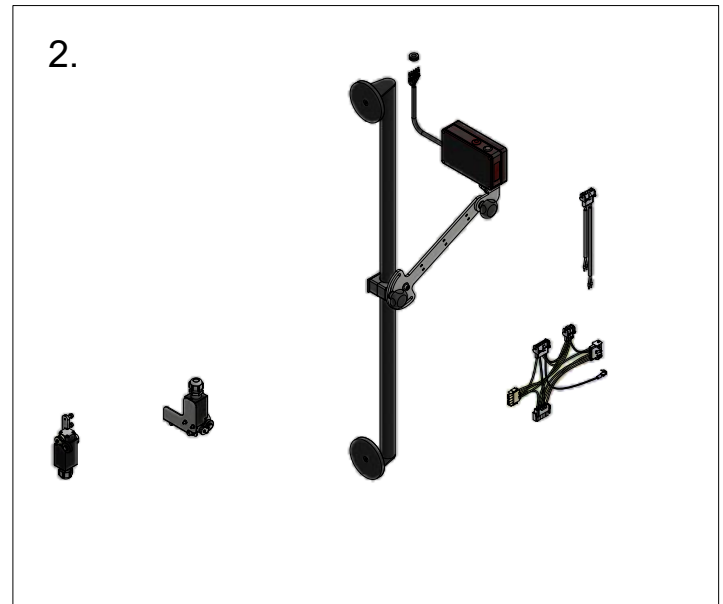

Level control R3.1 SELF_SELF1650 SPARE PARTS LIST

Index

1. Level control R3.1 SELF.....	3
2. Level control R3.1 SELF1650.....	5

The correct spare parts are obtainable from your dealer.
When ordering, please state:

- Serial number of the product
- Type and width/length of the product
- Spare part no.

Level control R3.1 SELF

Level control R3.1 SELF

Item	Part no.	Qty	Description	Beschreibung	Beskrivelse
1	982225	2	Switch	Abschalter	Afbryder
3	404570	1	Switch rail		
6	912425	2	Screw	Schraube	Skrue
7	912430	2	Screw	Schraube	Skrue
8	921040	2	Lock nut	Gegenmutter	Låsemøtrik
9	978930	2	Pipe holder Ø30 black	Rohrhalter Ø30 schwarz	Rørholder Ø30 sort
10	170510R	1	Controlbox	Steuerkasten	Styreboks
11	404574	1	Support plate	Platte	Plade
12	978933	1	Welded plate	Schweiss-Platte	Svejseplade
13	404575	1	Level control arm	Befestigungsarm	Montering arm
14	404573	1	Control box mount	Beschlag	Beslag
15	924085	2	Washer	Scheibe	Skive
16	929080	2	Nylon washer	Nylon scheibe	Nylon skive
20	404576	1	Spacer	Abstandshalter	Afstandsør
21	921060	3	Lock nut	Gegenmutter	Sikringsmøtrik
22	995011	1	Screw	Schraube	Stjernegreb
23	995012	1	Screw	Schraube	Stjernegreb
24	982037	2	Cable lead-in	Kabeldurchführung	Kabelgennemføring
25	130369	1	Switching plug Level cont SELF	Umschaltungstecker Pos-KonSELF	Omkoblerstik f/Pos-udstyr SELF
26	150019	1	Wire Top/Bottom stop level con	Kabel Top-/Bodenstopp, Pos-Kon	Kabel top-/bundstop pos.udstyr
31	924060	7	Washer	Scheibe	Skive
36	980223	1	Cable lead-in	Kabeldurchführung	Kabelgennemføring
37	405845	1	Pos pipe cpl SELF	Pos Rohr Kpl SELF	Pos rør kpl SELF
38	990080	2	Magnet	Magnet	Magnet
39	911618	2	Screw	Schraube	Skrue
40	912665	2	Screw	Bolz	Bolt
41	921080	1	Lock nut	Gegenmutter	Sikringsmøtrik
42	912625	1	Screw	Schraube	Skrue