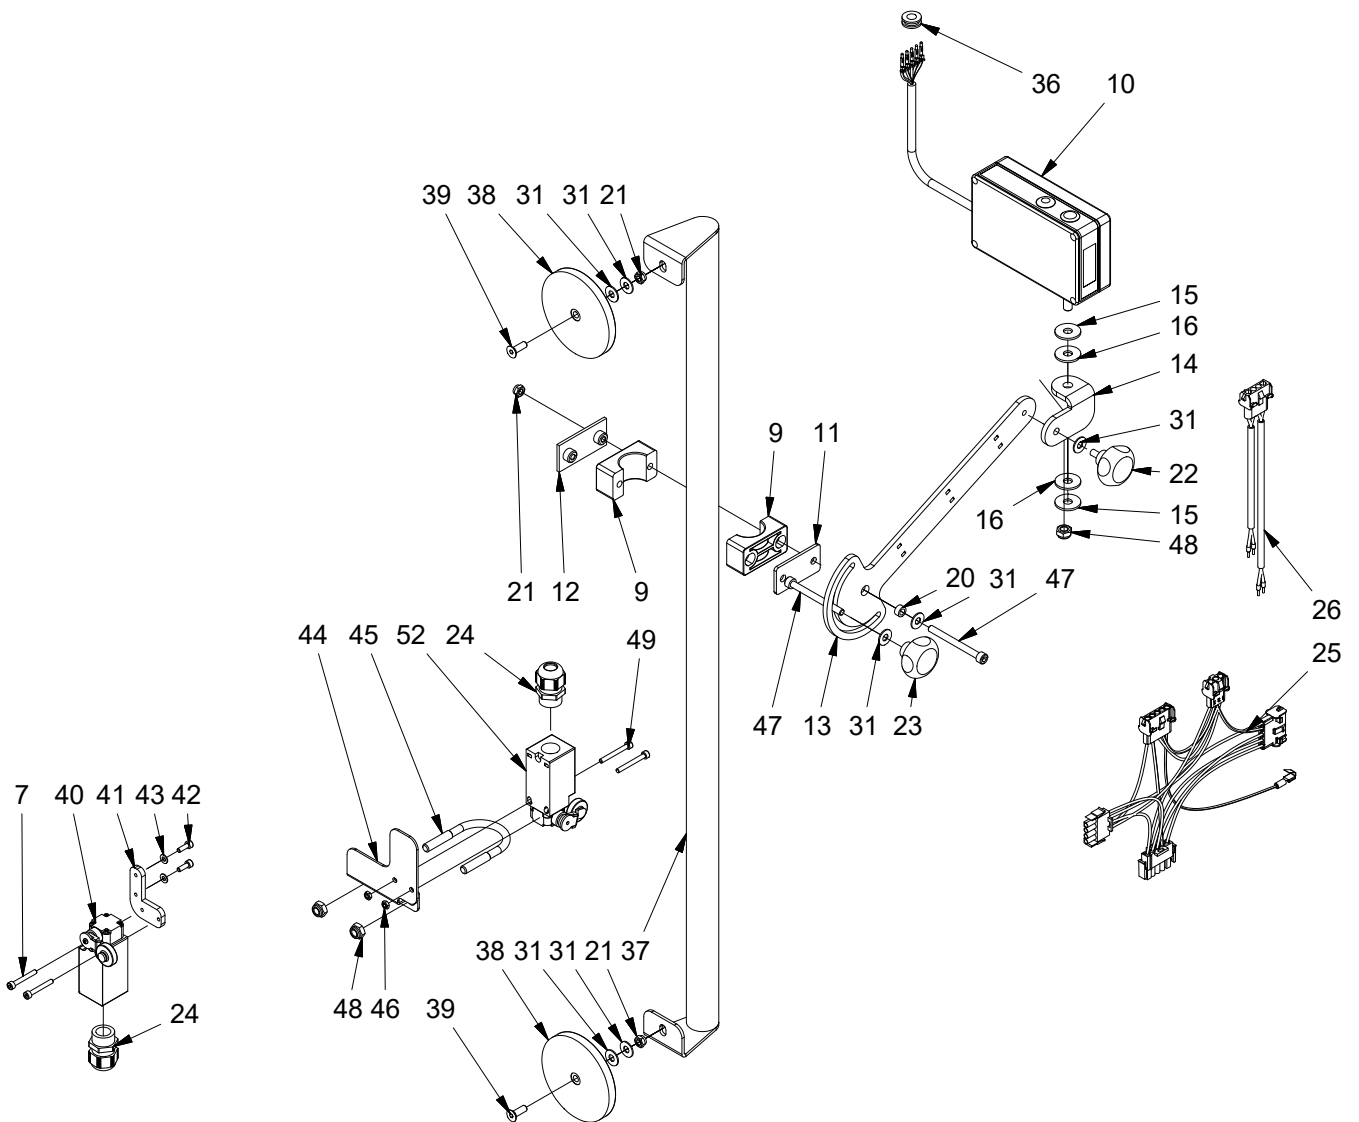

Level control R3.1 SELF1650

Level control R3.1 SELF1650

Item	Part no.	Qty	Description	Beschreibung	Beskrivelse
7	912430	2	Screw	Schraube	Skruer
9	978930	2	Pipe holder Ø30 black	Rohrhalter Ø30 schwarz	Rørholder Ø30 sort
10	170510R	1	Controlbox	Steuerkasten	Styrebox
11	404574	1	Plate	Platte	Plade
12	978933	1	Welded plate	Schweiss-Platte	Svejsplade
13	404575	1	Mounting arm	Befestigungsarm	Montering arm
14	404573	1	Bracket	Beschlag	Beslag
15	924085	2	Washer	Scheibe	Skive
16	929080	2	Nylon washer	Nylon schiebe	Nylon skive
20	404576	1	Spacer	Abstandshalter	Afstandsrør
21	921060	3	Lock nut	Gegenmutter	Sikringsmøtrik
22	995011	1	Screw	Schraube	Stjernegreb
23	995012	1	Screw	Schraube	Stjernegreb
24	982037	2	Cable lead-in	Kabeldurchführung	Kabelgennemføring
25	130369	1	Switching plug Level cont SELF	Umschaltungstecker Pos-KonSELF	Omkoblerstik f/Pos-udstyr SELF
26	150019	1	Wire Top/Bottom stop level con	Kabel Top-/Bodenstopp, Pos-Kon	Kabel top-/bundstop pos.udstyr
31	924060	7	Washer	Scheibe	Skive
36	980223	1	Cable lead-in	Kabeldurchführung	Kabelgennemføring
37	405845	1	Pos pipe cpl SELF	Pos Rohr Kpl SELF	Pos rør kpl SELF
38	990080	2	Magnet	Magnet	Magnet
39	911618	2	Screw	Schraube	Skruer
40	982025	1	Switch	Abschalter	Afbryder
41	404577	1	Fitting plate	Montageplatte	Monteringsplade
42	912412	2	Screw	Schraube	Skruer
43	924040	2	Washer	Scheibe	Skive
44	405982	1	Bracket	Beschlag	Beslag
45	919842	1	Clamp	Spannbügel	Spændebøjle
46	922040	2	Nut	Mutter	Møtrik
47	912665	2	Screw	Bolz	Bolt
48	921080	3	Lock nut	Gegenmutter	Sikringsmøtrik
49	912435	2	Screw	Schraube	Skruer
52	982225	1	Switch	Abschalter	Afbryder