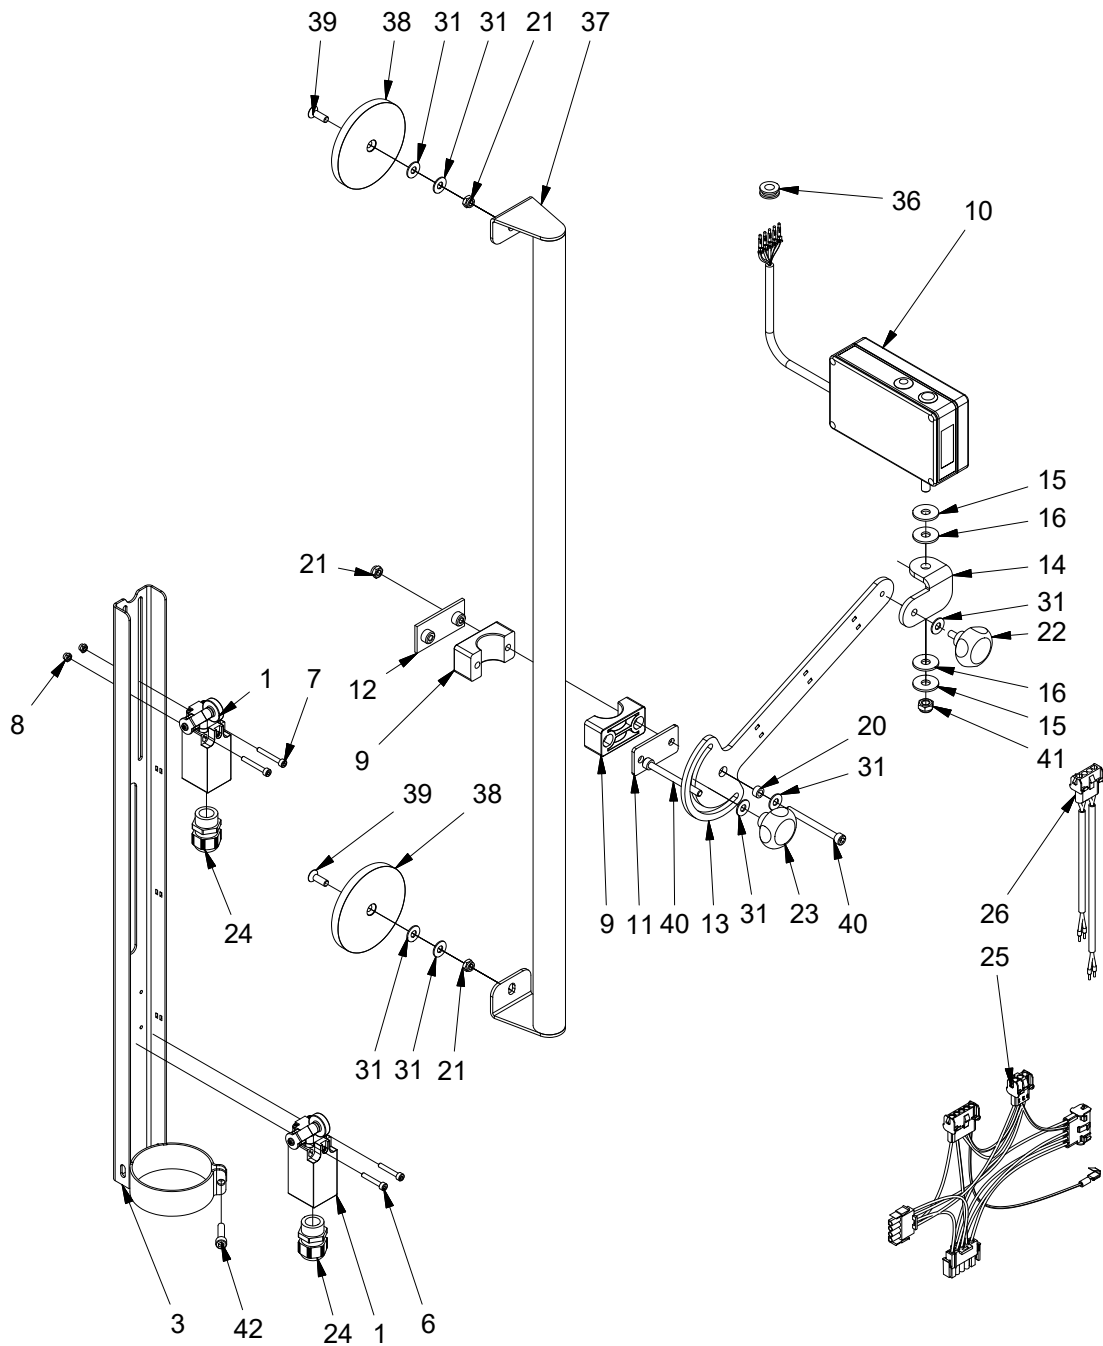

- Serial number of the product
- Type and width/length of the product
- Spare part no.

Level control R3.1 SELF

Level control R3.1 SELF

Item	Part no.	Qty	Description	Beschreibung	Beskrivelse
1	982225	2	Switch	Abschalter	Afbryder
3	404570	1	Switch rail		
6	912425	2	Screw	Schraube	Skrue
7	912430	2	Screw	Schraube	Skrue
8	921040	2	Lock nut	Gegenmutter	Låsemøtrik
9	978930	2	Pipe holder Ø30 black	Rohrhalter Ø30 schwarz	Rørholder Ø30 sort
10	170510R	1	Controlbox	Steuerkasten	Styreboks
11	404574	1	Support plate	Platte	Plade
12	978933	1	Welded plate	Schweiss-Platte	Svejseplade
13	404575	1	Level control arm	Befestigungsarm	Montering arm
14	404573	1	Control box mount	Beschlag	Beslag
15	924085	2	Washer	Scheibe	Skive
16	929080	2	Nylon washer	Nylon scheibe	Nylon skive
20	404576	1	Spacer	Abstandshalter	Afstandsør
21	921060	3	Lock nut	Gegenmutter	Sikringsmøtrik
22	995011	1	Screw	Schraube	Stjernegreb
23	995012	1	Screw	Schraube	Stjernegreb
24	982037	2	Cable lead-in	Kabeldurchführung	Kabelgennemføring
25	130369	1	Switching plug Level cont SELF	Umschaltungstecker Pos-KonSELF	Omkoblerstik f/Pos-udstyr SELF
26	150019	1	Wire Top/Bottom stop level con	Kabel Top-/Bodenstopp, Pos-Kon	Kabel top-/bundstop pos.udstyr
31	924060	7	Washer	Scheibe	Skive
36	980223	1	Cable lead-in	Kabeldurchführung	Kabelgennemføring
37	405845	1	Pos pipe cpl SELF	Pos Rohr Kpl SELF	Pos rør kpl SELF
38	990080	2	Magnet	Magnet	Magnet
39	911618	2	Screw	Schraube	Skrue
40	912665	2	Screw	Bolz	Bolt
41	921080	1	Lock nut	Gegenmutter	Sikringsmøtrik
42	912625	1	Screw	Schraube	Skrue